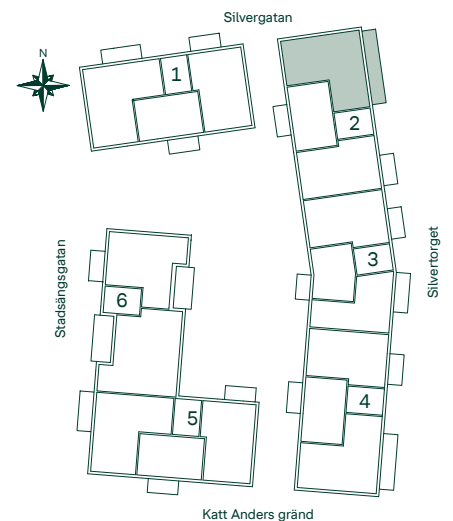

# 96 kvm

## 4 rum och kök

Lägenhet: 21203, 21303

Plan: 3, 4

- K Kyl
- F Frys
- Spishäll m. ugn
- M Mikro i överskåp
- DM Diskmaskin
- ST Städskåp
- L Linneskåp
- TT Torktumlare
- TM Tvättmaskin
- EL/IT Multimediaiskåp
- SKJD. Skjutdörrsgarderob
- BH Bröstningshöjd