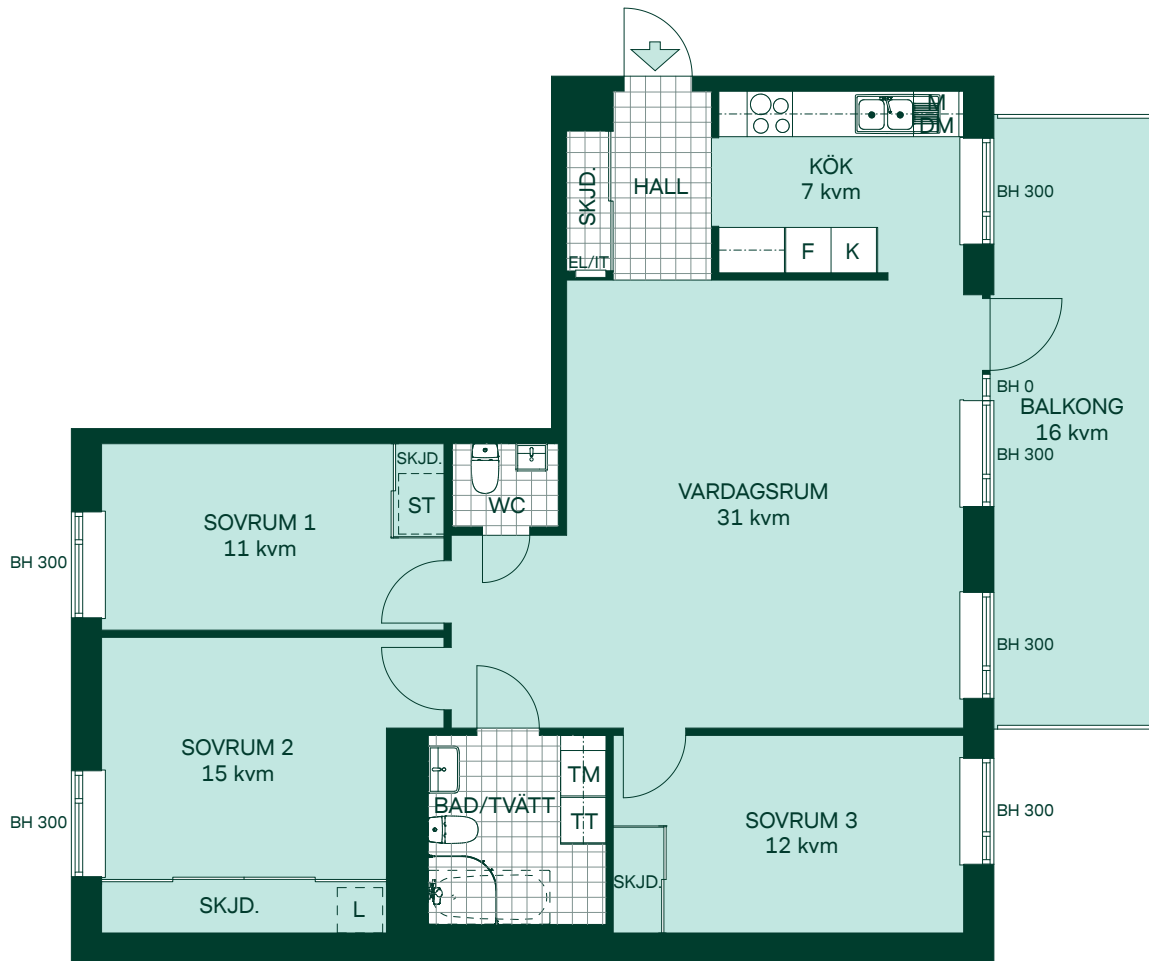

## 4 rum och kök

Lägenhet: 21203, 21303

Plan: 3, 4

- K Kyl
- F Frys
- Spishäll m. ugn
- M Mikro i överskåp
- DM Diskmaskin
- ST Städskåp
- L Linneskåp
- TT Torktumlare
- TM Tvättmaskin
- EL/IT Multimediaiskåp
- SKJD. Skjutdörrsgarderob
- BH Bröstningshöjd

Reservasjon för ev. ändringar och ytavvikelser. 2018-03-20

Extern ID 5050231

SKALA 1:100

# 96 kvm 4 rum och kök

Lägenhet: 41201  
Plan: 3

- K Kyl
- F Frys
- ○ Spishäll m. ugn
- M Mikro i överskåp
- DM Diskmaskin
- ST Städskåp
- L Linneskåp
- TT Torktumlare
- TM Tvättmaskin
- EL/IT Multimediaiskåp
- SKJD. Skjuddörrsgarderob
- BH Bröstningshöjd

# 96 kvm