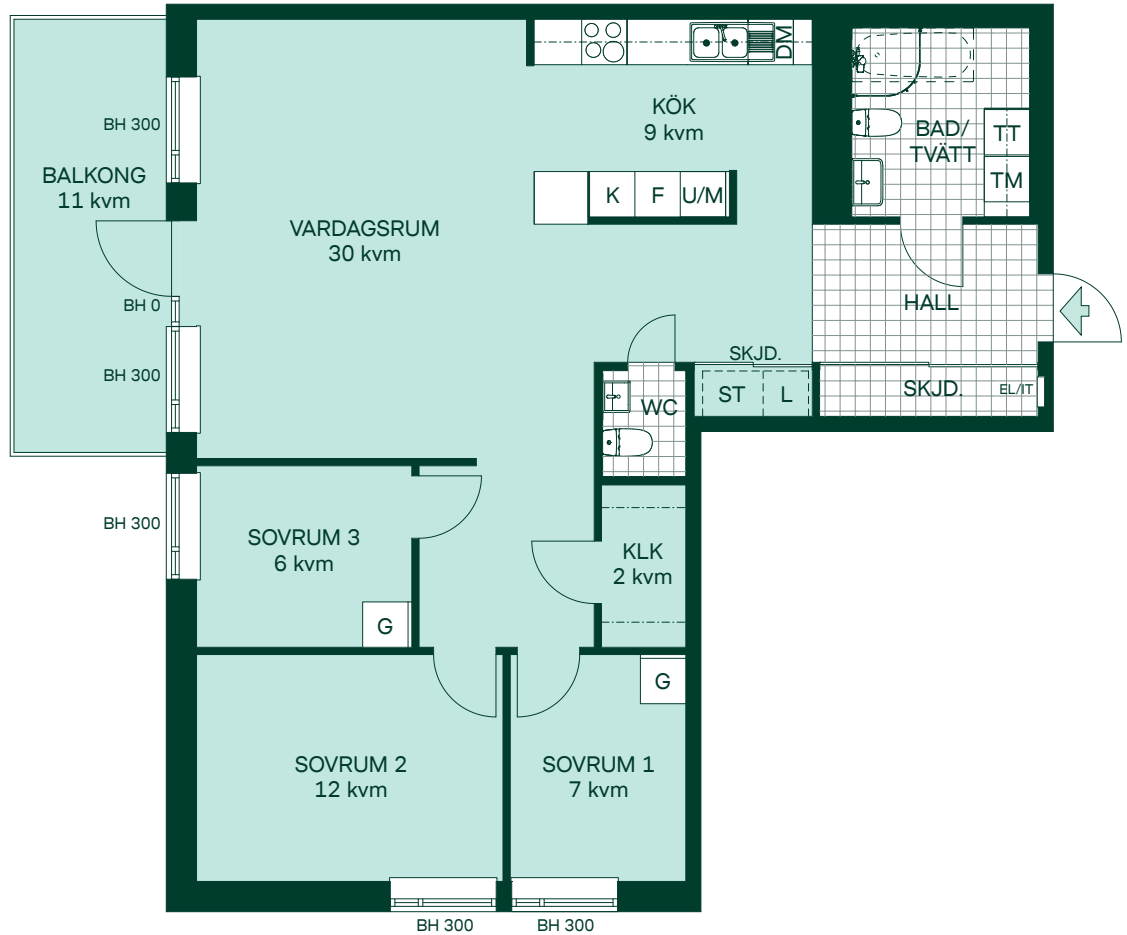

## 4 rum och kök

Lägenhet: 21203, 21303

Plan: 3, 4

- K Kyl
- F Frys
- Spishäll m. ugn
- M Mikro i överskåp
- DM Diskmaskin
- ST Städskåp
- L Linneskåp
- TT Torktumlare
- TM Tvättmaskin
- EL/IT Multimediaiskåp
- SKJD. Skjutdörrsgarderob
- BH Bröstningshöjd

# 96 kvm 4 rum och kök

Lägenhet: 41201  
Plan: 3

- K Kyl
- F Frys
- ○ Spishäll m. ugn
- M Mikro i överskåp
- DM Diskmaskin
- ST Städskåp
- L Linneskåp
- TT Torktumlare
- TM Tvättmaskin
- EL/IT Multimediaiskåp
- SKJD. Skjuddörrsgarderob
- BH Bröstningshöjd

# 96 kvm

## 4 rum och kök

Lägenhet: 51103, 51303

Plan: 2, 4

	Kyl
	Frys
	Spishäll
	Högskåp med ugn/mikro
	Diskmaskin
	Städsåp
	Linnesåp
	Garderob
	Torktumlare
	Tvättmaskin
	Multimediaskåp
	Skjutdörrsgarderob
	Bröstningshöjd
	Klädkammare med hylla och klädstång