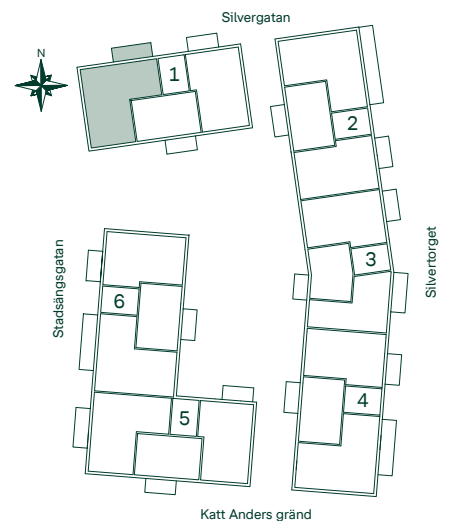

# Gretas glänta

PLANRITNINGAR

# 96 kvm

## 4 rum och kök

Lägenhet: 11203  
Plan: 3

- K Kyl
- F Frys
- Spishäll m. ugn
- M Mikro i överskåp
- DM Diskmaskin
- ST Städskåp
- L Linneskåp
- TT Torktumlare
- TM Tvättmaskin
- EL/IT Multimediaiskåp
- SKJD. Skjuddörrsgarderob
- BH Bröstningshöjd

SKALA 1:100