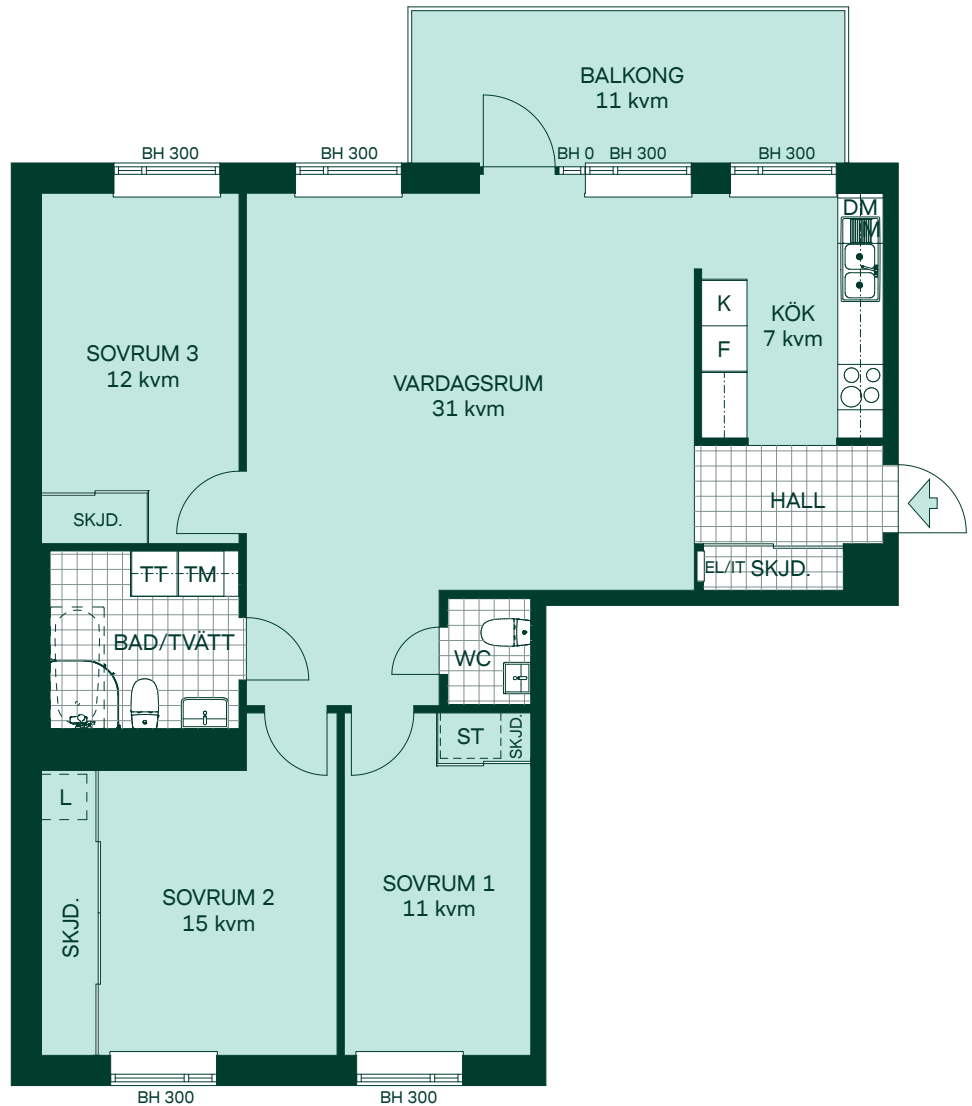

# 96 kvm

## 4 rum och kök

Lägenhet: 11203  
Plan: 3

- K Kyl
- F Frys
- Spishäll m. ugn
- M Mikro i överskåp
- DM Diskmaskin
- ST Städskåp
- L Linneskåp
- TT Torktumlare
- TM Tvättmaskin
- EL/IT Multimediaiskåp
- SKJD. Skjuddörrsgarderob
- BH Bröstningshöjd

# 96 kvm 4 rum och kök

Lägenhet: 11303  
Plan: 4

- K Kyl
- F Frys
- Spishäll m. ugn
- M Mikro i överskåp
- DM Diskmaskin
- ST Städskåp
- L Linneskåp
- TT Torktumlare
- TM Tvättmaskin
- EL/IT Multimedia skåp
- SKJD. Skjutdörrsgarderob
- BH Bröstningshöjd

## 4 rum och kök

Lägenhet: 21203, 21303

Plan: 3, 4

- K Kyl
- F Frys
- Spishäll m. ugn
- M Mikro i överskåp
- DM Diskmaskin
- ST Städskåp
- L Linneskåp
- TT Torktumlare
- TM Tvättmaskin
- EL/IT Multimediaiskåp
- SKJD. Skjutdörrsgarderob
- BH Bröstningshöjd