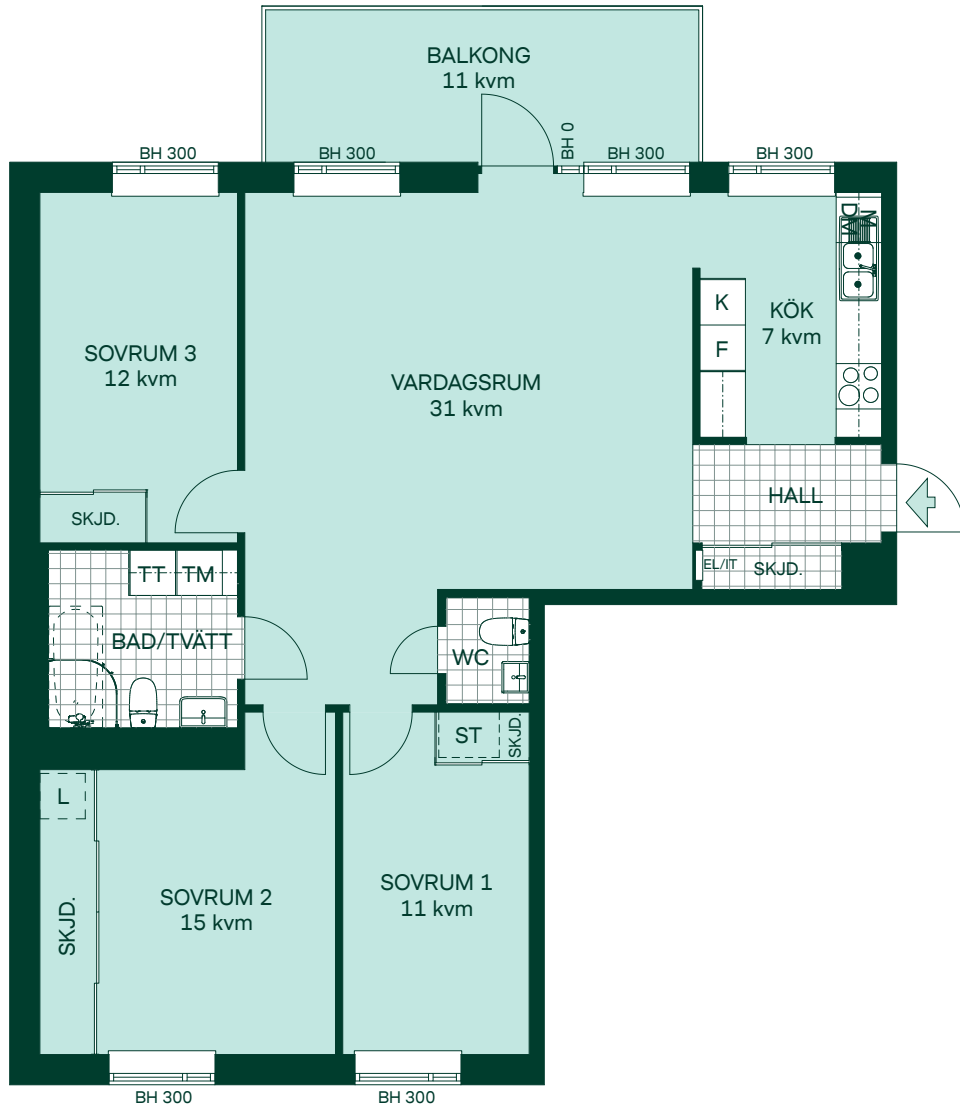

## 4 rum och kök

Lägenhet: 11203  
Plan: 3

- K Kyl
- F Frys
- Spishäll m. ugn
- M Mikro i överskåp
- DM Diskmaskin
- ST Städskåp
- L Linneskåp
- TT Torktumlare
- TM Tvättmaskin
- EL/IT Multimediaiskåp
- SKJD. Skjuddörrsgarderob
- BH Bröstningshöjd

# 96 kvm 4 rum och kök

Lägenhet: 11303  
Plan: 4

- K Kyl
- F Frys
- Spishäll m. ugn
- M Mikro i överskåp
- DM Diskmaskin
- ST Städskåp
- L Linneskåp
- TT Torktumlare
- TM Tvättmaskin
- EL/IT Multimedia skåp
- SKJD. Skjutdörrsgarderob
- BH Bröstningshöjd

# 96 kvm

## 4 rum och kök

Lägenhet: 21203, 21303

Plan: 3, 4

- K Kyl
- F Frys
- Spishäll m. ugn
- M Mikro i överskåp
- DM Diskmaskin
- ST Städskåp
- L Linneskåp
- TT Torktumlare
- TM Tvättmaskin
- EL/IT Multimediaiskåp
- SKJD. Skjutdörrsgarderob
- BH Bröstningshöjd