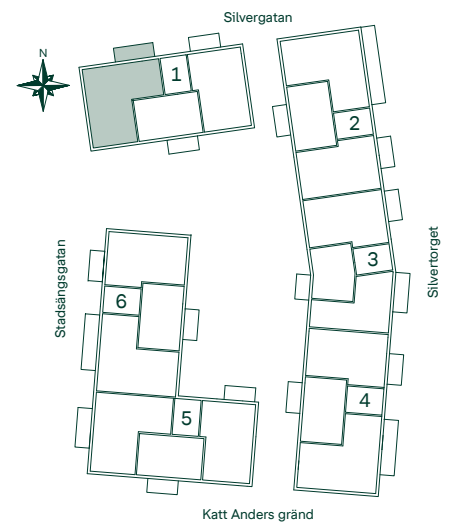

## 4 rum och kök

Lägenhet: 11203  
Plan: 3

- K Kyl
- F Frys
- Spishäll m. ugn
- M Mikro i överskåp
- DM Diskmaskin
- ST Städskåp
- L Linneskåp
- TT Torktumlare
- TM Tvättmaskin
- EL/IT Multimediaiskåp
- SKJD. Skjuddörrsgarderob
- BH Bröstningshöjd

# 96 kvm 4 rum och kök

Lägenhet: 11303  
Plan: 4

- K Kyl
- F Frys
- Spishäll m. ugn
- M Mikro i överskåp
- DM Diskmaskin
- ST Städskåp
- L Linneskåp
- TT Torktumlare
- TM Tvättmaskin
- EL/IT Multimedia skåp
- SKJD. Skjutdörrsgarderob
- BH Bröstningshöjd