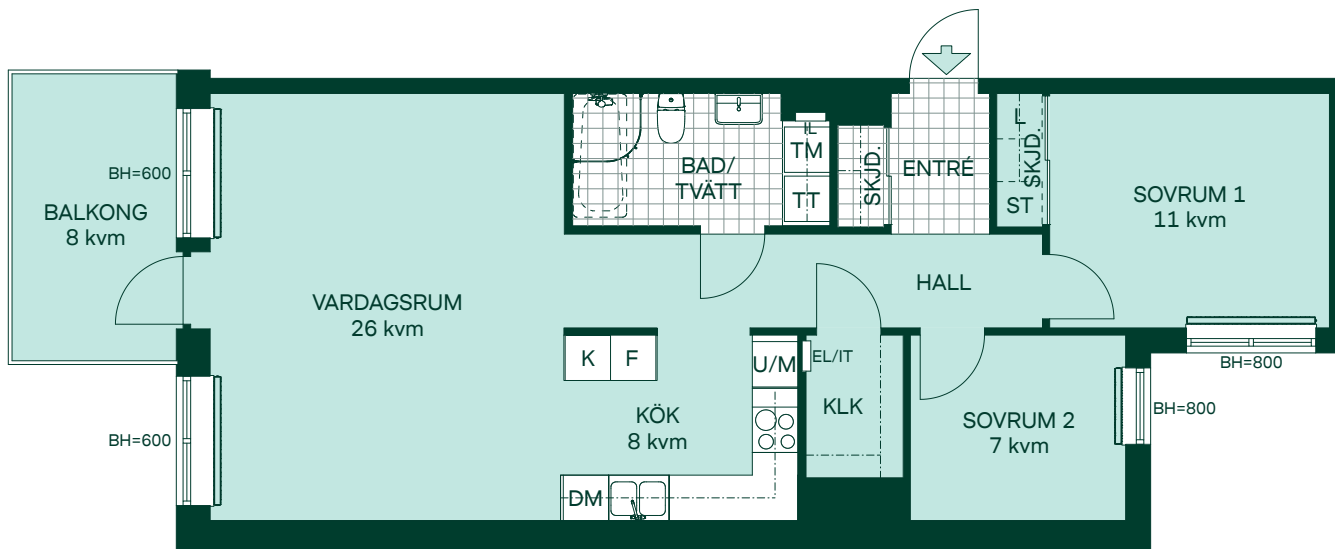

75 kvm 3 Rum och kök

Brf Sjukamparen
LGH: K-1102, K-1202, K-1302, K-1402
Plan: 11, 12, 13, 14

- K Kyl
- F Frys
- ○ Induktionshäll
- U/M Högskåp med ugn/mikro
- DM Diskmaskin
- TM Tvättmaskin
- TT Torktumlare
- L Linneskåpsinredning
- ST Städinredning
- KLK Klädkammare med hylla och klädstång
- EL/IT Multimediaskåp
- IL Inspektionsslucka
- SKJD. Skjutdörrsgarderob
- BH Bröstningshöjd
- Radiator

Separat lägenhetsförråd om c:a 3-6 kvm

SKALA 1:100