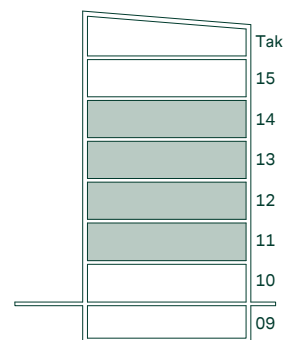

75 kvm 3 Rum och kök

Brf Sjukamparen
LGH: K-1102, K-1202, K-1302, K-1402
Plan: 11, 12, 13, 14

- K Kyl
- F Frys
- ○ Induktionshäll
- U/M Högskåp med ugn/mikro
- DM Diskmaskin
- TM Tvättmaskin
- TT Torktumlare
- L Linneskåpsinredning
- ST Städinredning
- KLK Klädkammare med hylla och klädstång
- EL/IT Multimediaskåp
- IL Inspektionsslucka
- SKJD. Skjutdörrsgarderob
- BH Bröstningshöjd
- Radiator

Separat lägenhetsförråd om c:a 3-6 kvm

SKALA 1:100