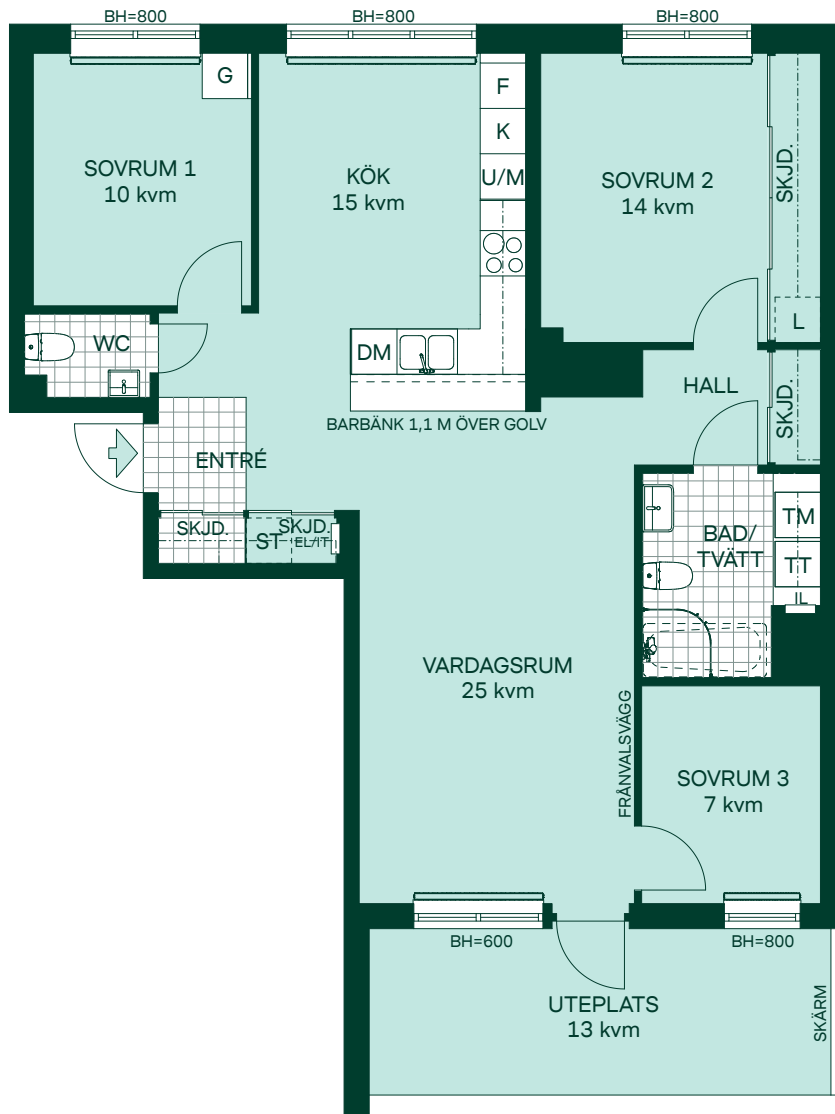

93 kvm 4 Rum och kök

Brf Sjukamparen
LGH: L-1001
Plan: 10

- K Kyl
- F Frys
- Induktionshäll
- U/M Högskåp med ugn/mikro
- DM Diskmaskin
- TM Tvättmaskin
- TT Torktumlare
- G Garderob
- L Linneskåpsinredning
- ST Städinredning
- EL/IT Multimediaskåp
- IL Inspektionsslucka
- SKJD. Skjutdörrsgarderob
- BH Bröstningshöjd
- Radiator

Separat lägenhetsförråd om c:a 3-6 kvm

SKALA 1:100