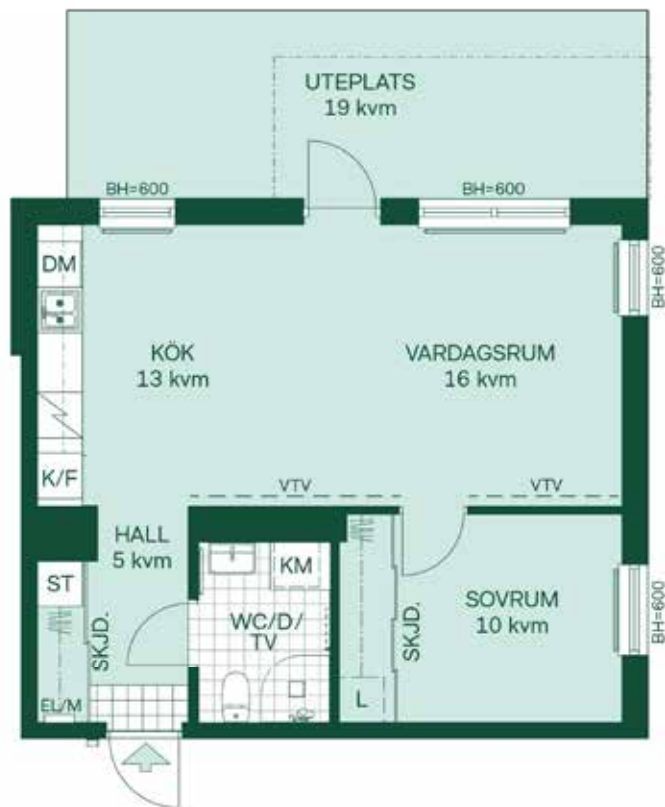

Aronia i Sätra

PLANRITNINGAR

34 kvm 1 rum och kök

Hus: 1, 2, 3, 4

LGH: 11104, 11204, 11304, 11404, 21104, 21204,
21304, 31104, 31204, 31304, 41104, 41204, 41304

Plan: 11, 12, 13, 14

- K/F Kombinerad kyl och frys
- / Glaskeramikhäll m. ugn
- KM Kombimaskin
- G Garderob
- ST Städskåp
- L Linneskåp
- BH Bröstningshöjd
- UT Undertak
- EL/M Elcentral/Mediaskåp
- SKJD. Skiutdörrsaarderob
- Radiator
- Förberett för handdukstork
- VTV Vägg förstärkt för TV

Kvadratmeter är cirka

SKALA 1:100

Reservation för eventuella ändringar och ytavvikelser.
Datum 2020-02-12, Revideringsdatum 2020-03-02

ARONIA I SÄTRA

50 kvm

2 rum och kök

Hus: 1, 2, 3, 4

LGH: 11002, 21002, 31002, 41002

Plan: 10

-  Kombinerad kyl och frys
-  Glaskeramikhäll m. ugn
-  Diskmaskin
-  Kombimaskin
-  Städskåp
-  Linneskåpsinredning
-  Bröstningshöjd
-  Undertak
-  Elcentral/Mediaskåp
-  Skjuddörrsgarderob
-  Radiator
-  Förberett för handdukstork
-  Väggen förstärkt för TV

Kvadratmeter är cirka

SKALA 1:100

Reservation för eventuella ändringar och ytavvikelser.
Datum 2020-02-12, Revideringsdatum 2020-03-02

50 kvm 2 rum och kök

Hus: 1, 2, 3, 4

LGH: 11102, 11103, 11202, 11203, 11302, 11303, 11403,
21102, 21103, 21202, 21203, 21303, 31102, 31103, 31202,
31203, 31303, 41102, 41103, 41202, 41203, 41303