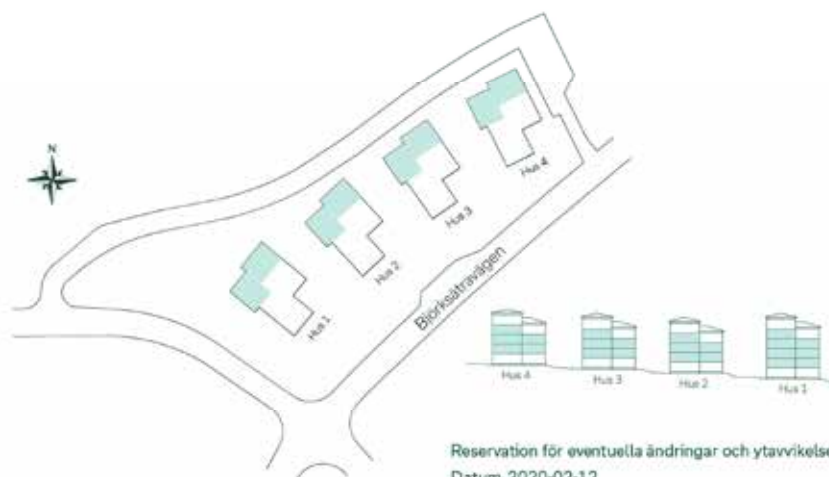

Kvadratmeter är cirka

SKALA 1:100

Reservation för eventuella ändringar och ytavvikelser.
Datum 2020-02-12

ARONIA I SÄTRA

50 kvm

2 rum och kök

Hus: 1, 2, 3, 4

LGH: 11402, 21302, 31302, 41302