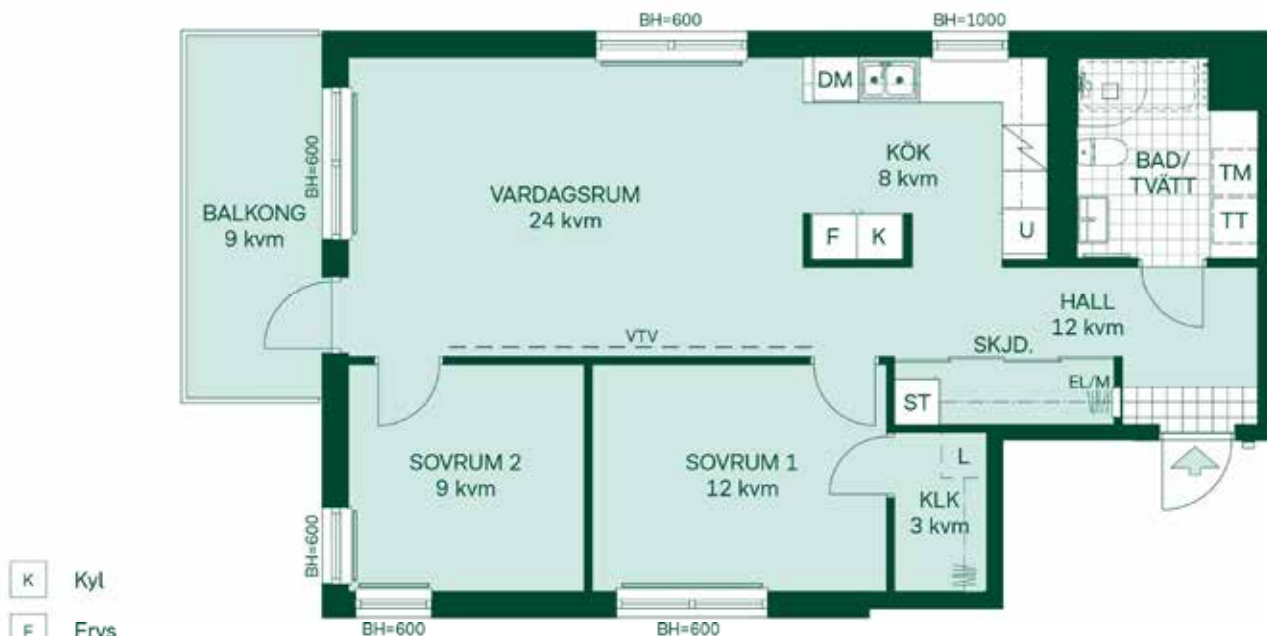

ARONIA I SÄTRA

76 kvm

3 rum och kök

Hus: 1, 2, 3, 4

LGH: 11101, 11201, 11301, 11401, 21101, 21201,
21301, 31101, 31201, 31301, 41101, 41201, 41301

Plan: 11, 12, 13, 14

- K Kyl
- F Frys
- / Glaskeramikhäll
- U Högskep med ugn
- DM Diskmaskin
- TM Tvättmaskin
- TT Torktumlare
- ST Städskåp
- L Linneskåpsinredning
- BH Bröstningshöjd
- UT Undertak
- EL/M Elcentral/Mediaskåp
- SKJD. Skjuddörrsgarderob
- KLK Klädkammare
- Radiator
- Förberett för handdukstork
- VTV Vägg förstärkt för TV

Kvadratmeter är cirka

SKALA 1:100