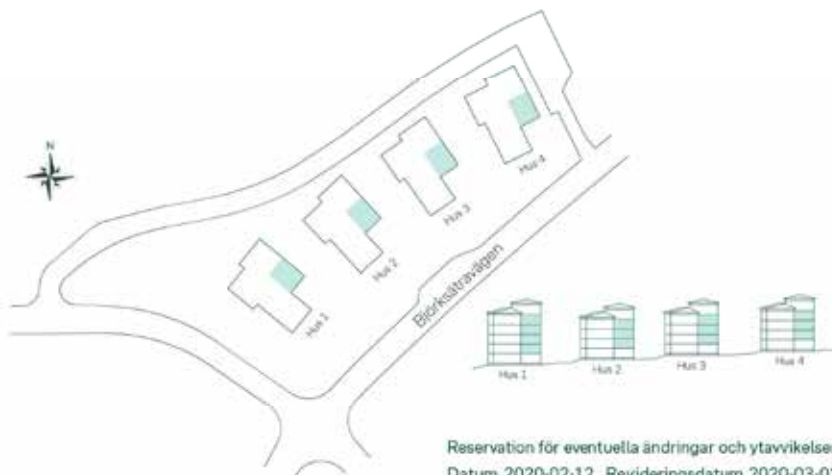

Aronia i Sätra

PLANRITNINGAR

34 kvm 1 rum och kök

Hus: 1, 2, 3, 4

LGH: 11104, 11204, 11304, 11404, 21104, 21204,
21304, 31104, 31204, 31304, 41104, 41204, 41304

Plan: 11, 12, 13, 14

- K/F Kombinerad kyl och frys
- / Glaskeramikhäll m. ugn
- KM Kombimaskin
- G Garderob
- ST Städskåp
- L Linneskåp
- BH Bröstningshöjd
- UT Undertak
- EL/M Elcentral/Mediaskåp
- SKJD. Skiutdörrsaarderob
- Radiator
- Förberett för handdukstork
- VTV Vägg förstärkt för TV

Kvadratmeter är cirka

SKALA 1:100

Reservation för eventuella ändringar och ytavvikelser.
Datum 2020-02-12, Revideringsdatum 2020-03-02

ARONIA I SÄTRA

50 kvm

2 rum och kök

Hus: 1, 2, 3, 4

LGH: 11002, 21002, 31002, 41002