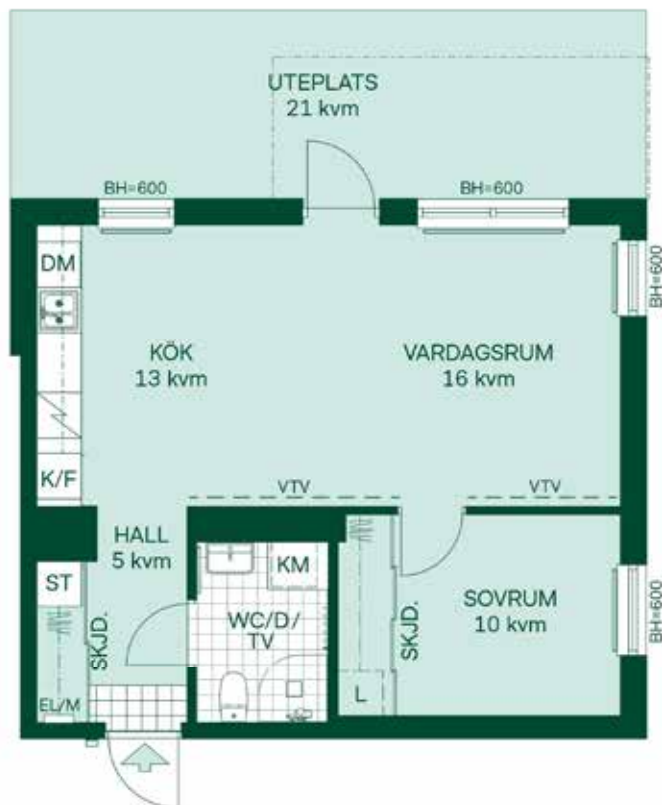

Kvadratmeter är cirka

SKALA 1:100

Reservation för eventuella ändringar och ytavvikelser.
Datum 2020-02-12

ARONIA I SÄTRA

50 kvm

2 rum och kök

Hus: 1, 2, 3, 4

LGH: 11402, 21302, 31302, 41302

Kvadratmeter är cirka

SKALA 1:100

Reservation för eventuella ändringar och ytavvikelser.
Datum 2020-02-12, Revideringsdatum 2020-03-02

50 kvm 2 rum och kök

Hus: 1, 2, 3, 4
 LGH: 11003, 21003, 31003, 41003
 Plan: 10

Kvadratmeter är cirka

SKALA 1:100

Reservation för eventuella ändringar och ytavvikelser.
 Datum 2020-02-12, Revideringsdatum 2020-03-02

ARONIA I SÄTRA

76 kvm

3 rum och kök

Hus: 1, 2, 3, 4

LGH: 11101, 11201, 11301, 11401, 21101, 21201,
21301, 31101, 31201, 31301, 41101, 41201, 41301