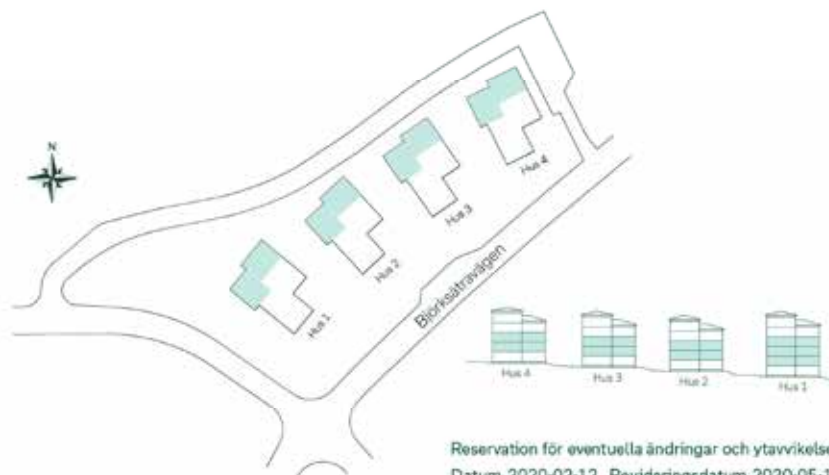

Reservation för eventuella ändringar och ytavvikelser.
Datum 2020-02-12, Revideringsdatum 2020-05-15