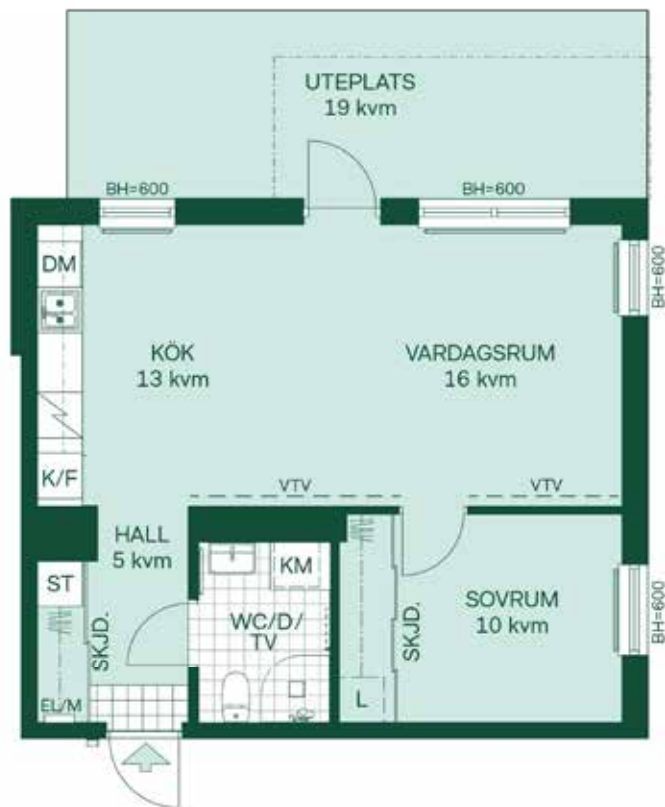

Aronia i Sätra

PLANRITNINGAR

34 kvm 1 rum och kök

Hus: 1, 2, 3, 4

LGH: 11104, 11204, 11304, 11404, 21104, 21204,
21304, 31104, 31204, 31304, 41104, 41204, 41304

Plan: 11, 12, 13, 14

- K/F Kombinerad kyl och frys
- / Glaskeramikhäll m. ugn
- KM Kombimaskin
- G Garderob
- ST Städskåp
- L Linneskåp
- BH Bröstningshöjd
- UT Undertak
- EL/M Elcentral/Mediaskåp
- SKJD. Skiutdörrsaarderob
- Radiator
- Förberett för handdukstork
- VTV Vagg förstärkt för TV

Kvadratmeter är cirka

SKALA 1:100

Reservation för eventuella ändringar och ytavvikelser.
Datum 2020-02-12, Revideringsdatum 2020-03-02

ARONIA I SÄTRA

50 kvm

2 rum och kök

Hus: 1, 2, 3, 4

LGH: 11002, 21002, 31002, 41002

Plan: 10

- K/F Kombinerad kyl och frys
- DM Diskmaskin
- KM Kombimaskin
- ST Städskap
- L Linneskåpsinredning
- BH Bröstningshöjd
- UT Undertak
- EL/M Elcentral/Mediaskåp
- SKJD. Skjuddörrsgarderob
- Radiator
- Förberett för handdukstork
- VTV Vägg förstärkt för TV

Kvadratmeter är cirka

SKALA 1:100

Reservation för eventuella ändringar och ytavvikelser.
Datum 2020-02-12, Revideringsdatum 2020-03-02

50 kvm 2 rum och kök

Hus: 1, 2, 3, 4

LGH: 11102, 11103, 11202, 11203, 11302, 11303,
21102, 21103, 21202, 21203, 31102, 31103, 31202,
31203, 41102, 41103, 41202, 41203