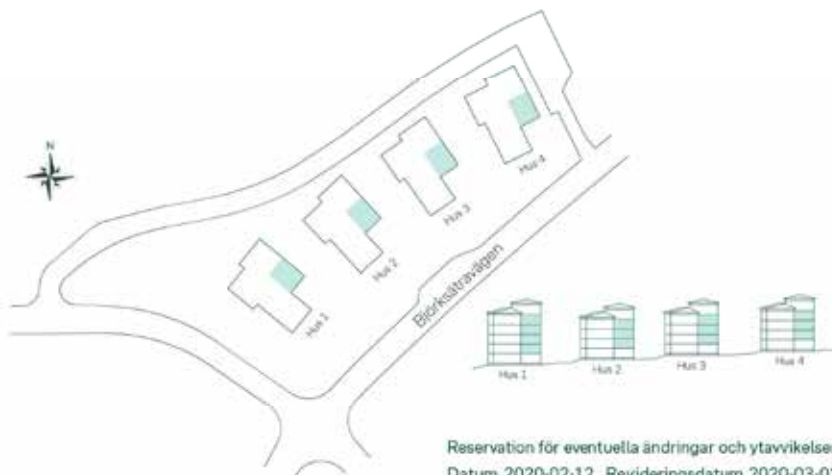

Aronia i Sätra

PLANRITNINGAR

34 kvm 1 rum och kök

Hus: 1, 2, 3, 4

LGH: 11104, 11204, 11304, 11404, 21104, 21204,
21304, 31104, 31204, 31304, 41104, 41204, 41304

Plan: 11, 12, 13, 14

- K/F Kombinerad kyl och frys
- / Glaskeramikhäll m. ugn
- KM Kombimaskin
- G Garderob
- ST Städskåp
- L Linneskåp
- BH Bröstningshöjd
- UT Undertak
- EL/M Elcentral/Mediaskåp
- SKJD. Skiutdörrsaarderob
- Radiator
- Förberett för handdukstork
- VTV Vagg förstärkt för TV

Kvadratmeter är cirka

SKALA 1:100

Reservation för eventuella ändringar och ytavvikelser.
Datum 2020-02-12, Revideringsdatum 2020-03-02

ARONIA I SÄTRA

50 kvm

2 rum och kök

Hus: 1, 2, 3, 4

LGH: 11002, 21002, 31002, 41002