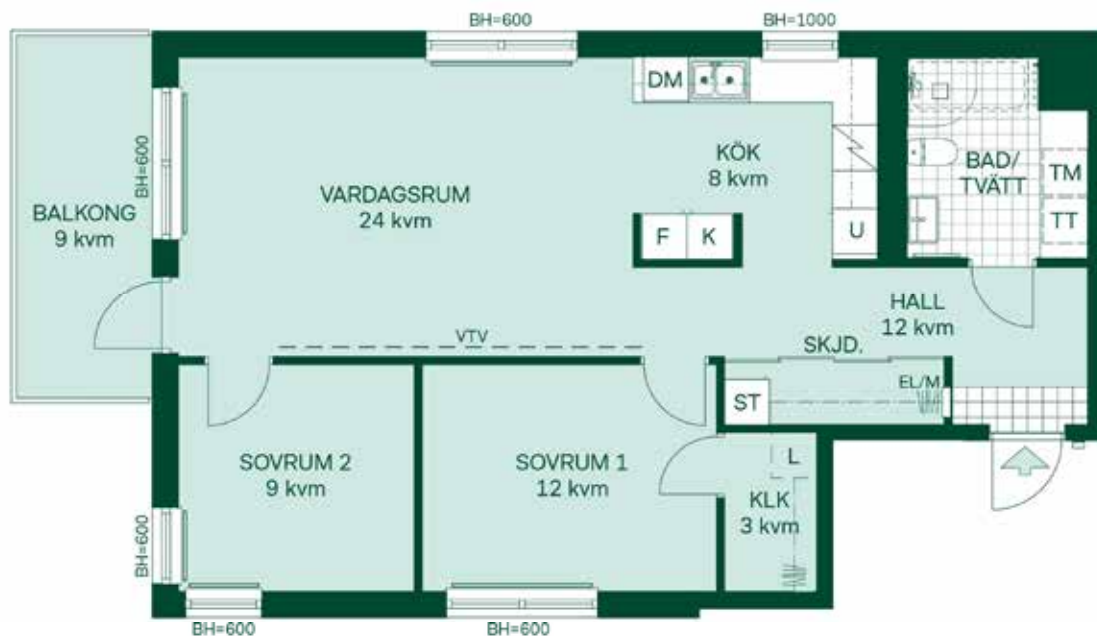

ARONIA I SÄTRA

76 kvm

3 rum och kök

Hus: 1, 2, 3, 4

LGH: 11101, 11201, 11301, 11401, 21101, 21201,
21301, 31101, 31201, 31301, 41101, 41201, 41301

Plan: 11, 12, 13, 14

- K Kyl
- F Frys
- / Glaskeramikhäll
- U Högskep med ugn
- DM Diskmaskin
- TM Tvättmaskin
- TT Torktumlare
- ST Städskåp
- L Linneskåpsinredning
- BH Bröstningshöjd
- UT Undertak
- EL/M Elcentral/Mediaskåp
- SKJD. Skjuddörrsgarderob
- KLK Klädkammare
- Radiator
- Förberett för handdukstork
- VTV Vägg förstärkt för TV

Kvadratmeter är cirka

SKALA 1:100