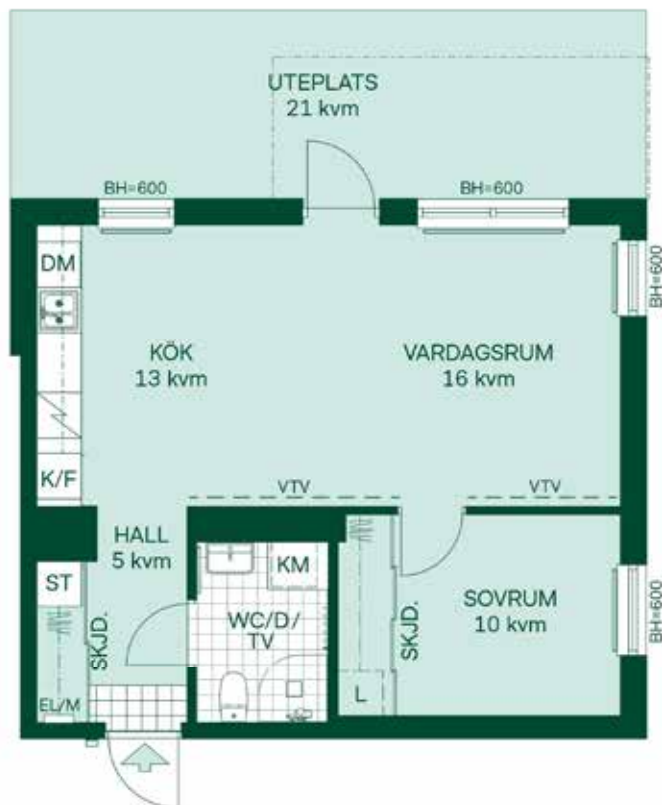

Kvadratmeter är cirka

SKALA 1:100

Reservation för eventuella ändringar och ytavvikelser.
Datum 2020-02-12, Revideringsdatum 2020-05-15

50 kvm 2 rum och kök

Hus: 1, 2, 3, 4
 LGH: 11003, 21003, 31003, 41003
 Plan: 10

Kvadratmeter är cirka

SKALA 1:100

Reservation för eventuella ändringar och ytavvikelser.
 Datum 2020-02-12, Revideringsdatum 2020-03-02

ARONIA I SÄTRA

76 kvm

3 rum och kök

Hus: 1, 2, 3, 4

LGH: 11101, 11201, 11301, 11401, 21101, 21201,
21301, 31101, 31201, 31301, 41101, 41201, 41301