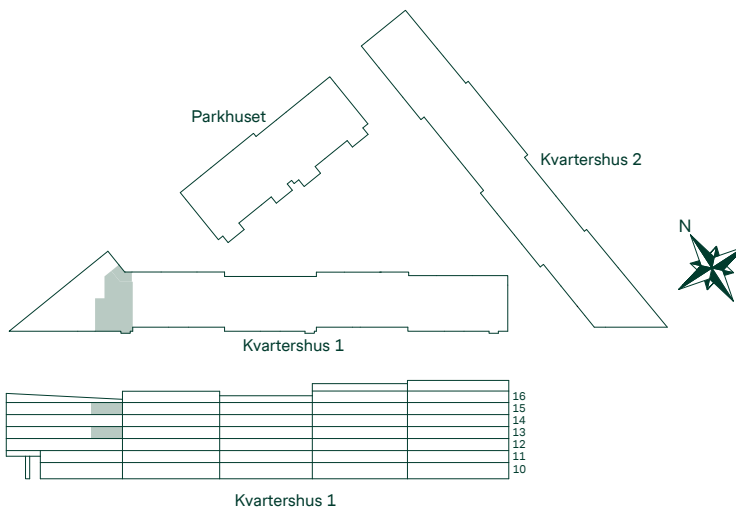

SKALA 1:100

BRF KRISTINEBERGS SLOTTSPARK

102 kvm 4 Rum och kök

Kvartershus 1
LGH: 1-1303, 1-1503
Plan: 13, 15

- F Frys
- K Kyl
- Induktionshäll
- U/M Högskåp med ugn/mikro
- DM Diskmaskin
- TM Tvättmaskin
- TT Torktumlare
- G Garderob
- L Linneskåp
- L Linneskåpsinredning
- ST Städskåpsinredning
- EL/M Multimediaskåp
- SKJD. Skjutdörrsgarderob
- BH Bröstningshöjd
- Radiator
- Handdukstork