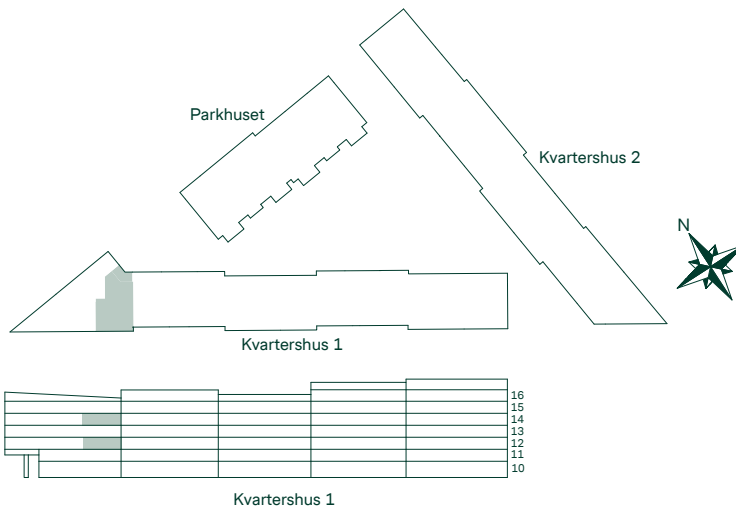

BRF KRISTINEBERGS SLOTTSPARK

102 kvm 4 Rum och kök

Kvartershus 1
LGH: 1-1203, 1-1403
Plan: 12, 14

- F Frys
- K Kyl
- ○○ Induktionshäll
- U/M Högskåp med ugn/mikro
- DM Diskmaskin
- TM Tvättmaskin
- TT Torktumlare
- G Garderob
- L Linneskåp
- L Linneskåpsinredning
- ST Städskåpsinredning
- EL/M Multimediaskåp
- SKJD. Skjutdörrsgarderob
- BH Bröstningshöjd
- Radiator
- Handdukstork

SKALA 1:100