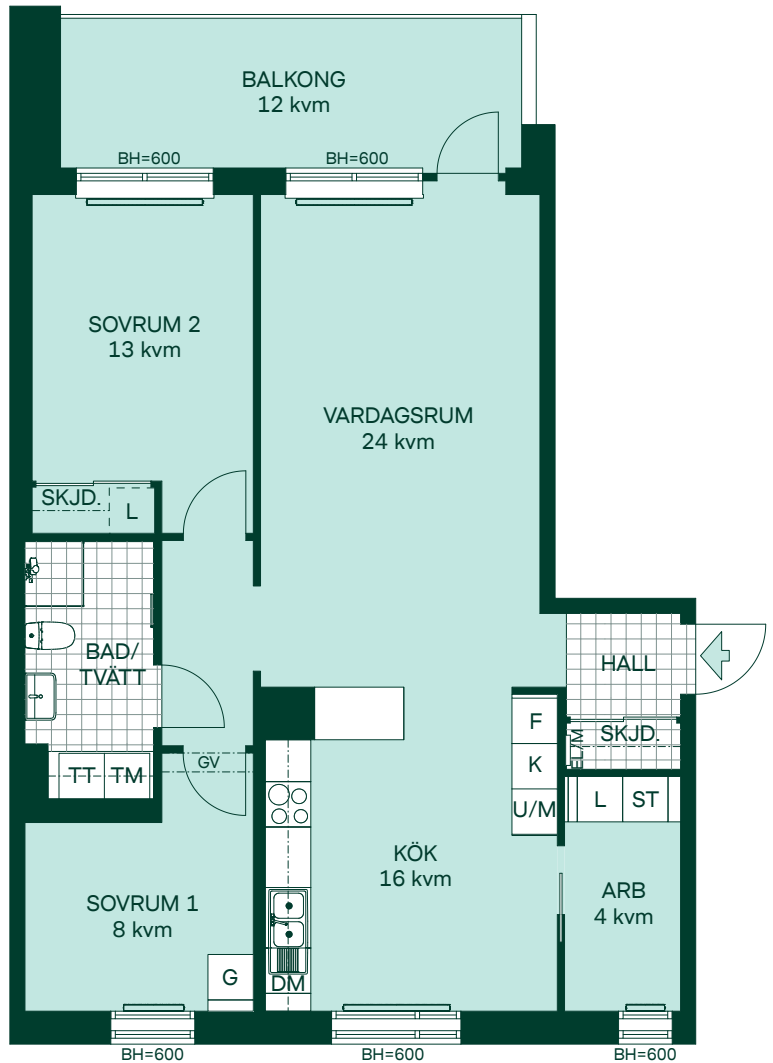

Med reservation för eventuella ändringar.

BRF KRISTINEBERGS SLOTTSPARK

82 kvm 3 Rum och kök

Kvartershus 1
LGH: 3-1203, 3-1403
Plan: 12, 14

- F Frys
- K Kyl
- Induktionshäll
- U/M Högskåp med ugn/mikro
- DM Diskmaskin
- TM Tvättmaskin
- TT Torktumlare
- ST Städskåp
- G Garderob
- L Linneskåp
- L Linneskåpsinredning
- EL/M Multimediaskåp
- SKJD. Skjutdörrsgarderob
- GV Gipsinklädnad
- BH Bröstningshöjd
- Radiator
- Handdukstork

Med reservation för eventuella ändringar.

BRF KRISTINEBERGS SLOTTSPARK

82 kvm 3 Rum och kök

Kvartershus 1
LGH: 3-1503
Plan: 15

- F Frys
- K Kyl
- Induktionshäll
- U/M Högskåp med ugn/mikro
- DM Diskmaskin
- TM Tvättmaskin
- TT Torktumlare
- G Garderob
- L Linneskåp
- ST Städskåp
- L Linneskåpsinredning
- EL/M Multimediaskåp
- SKJD. Skjutsdörrsgarderob
- GV Gipsinklädnad
- BH Bröstningshöjd
- Radiator
- Handdukstork

Med reservation för eventuella ändringar.

BRF KRISTINEBERGS SLOTTSPARK

82 kvm 3 Rum och kök

Kvartershus 1
LGH: 5-1401
Plan: 14

- F Frys
- K Kyl
- Induktionshäll
- U/M Högskåp med ugn/mikro
- DM Diskmaskin
- TM Tvättmaskin
- TT Torktumlare
- G Garderob
- L Linneskåpsinredning
- ST Städskåp
- L Linneskåp
- EL/M Multimediaskåp
- SKJD. Skjutdörrsgarderob
- GV Gipsinklädnad
- BH Bröstningshöjd
- Radiator
- Handdukstork

Med reservation för eventuella ändringar.

82 kvm 3 Rum och kök

Kvartershus 1
LGH: 3-1501
Plan: 15

- F Frys
- K Kyl
- Induktionshäll m. ugn
- M Mikro i väggskåp
- DM Diskmaskin
- TM Tvättmaskin
- TT Torktumlare
- ST Städsåp
- G Garderob
- L Linneskåp
- L Linneskåpsinredning
- EL/M Multimediaskåp
- SKJD. Skjutdörrsgarderob
- GV Gipsinklädnad
- BH Bröstningshöjd
- Radiator
- Handdukstork
- Hatthylla