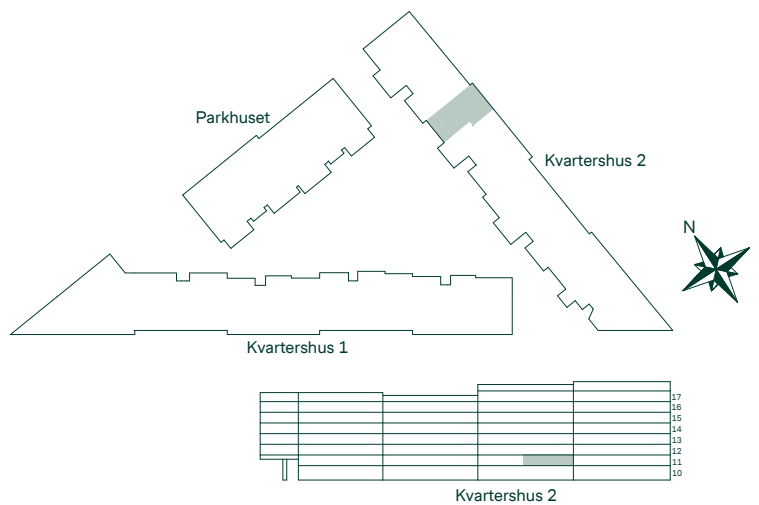

BRF KRISTINEBERGS SLOTTSPARK

81 kvm 3 Rum och kök

Kvartershus 2
LGH: 8-1103
Plan: 11

- F Frys
- K Kyl
- ○○ Induktionshäll
- U/M Högskåp med ugn/mikro
- DM Diskmaskin
- TM Tvättmaskin
- TT Torktumlare
- G Garderob
- L Linneskåpsinredning
- ST Städskåp
- L Linneskåp
- EL/M Multimediaskåp
- SKJD. Skjutdörrsgarderob
- BH Bröstningshöjd
- Radiator
- Handdukstork

SKALA 1:100