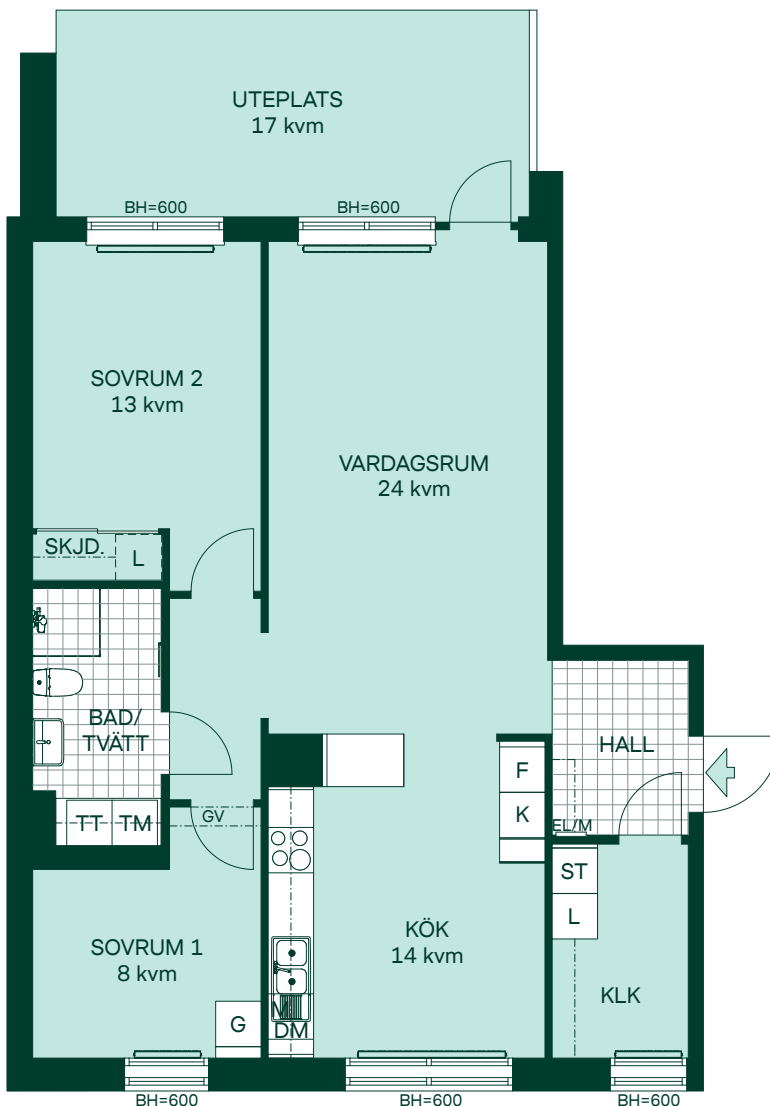

82 kvm 3 Rum och kök

Kvartershus 1
LGH: 3-1101
Plan: 11

- F Frys
- K Kyl
- Induktionshäll m. ugn
- M Mikro i väggskåp
- DM Diskmaskin
- TM Tvättmaskin
- TT Torktumlare
- G Garderob
- L Linneskåp
- ST Städsåp
- L Linneskåpsinredning
- EL/M Multimediaskåp
- SKJD. Skjutsdörrsgarderob
- GV Gipsinklädnad
- BH Bröstningshöjd
- Radiator
- Handdukstork
- Hatthylla

SKALA 1:100

BRF KRISTINEBERGS SLOTTSPARK

82 kvm

3 Rum och kök

Kvartershus 1
 LGH: 2-1203, 2-1403, 2-1503
 Plan: 12, 14, 15

- F Frys
 - K Kyl
 - Induktionshäll
 - U/M Högskåp med ugn/mikro
 - DM Diskmaskin
 - TM Tvättmaskin
 - TT Torktumlare
 - ST Städsåp
 - G Garderob
 - L Linneskåp
 - L Linneskåpsinredning
 - EL/M Multimediaskåp
- SKJD. Skjutdörrsgarderob
- GV Gipsinklädnad
- BH Bröstningshöjd
- Radiator
- Handdukstork

82 kvm 3 Rum och kök

Kvartershus 1
LGH: 4-1101
Plan: 11

- F Frys
- K Kyl
- Induktionshäll m. ugn
- M Mikro i väggskåp
- DM Diskmaskin
- TM Tvättmaskin
- TT Torktumlare
- ST Städsåp
- G Garderob
- L Linneskåp
- L Linneskåpsinredning
- EL/M Multimediaskåp
- SKJD. Skjutdörrsgarderob
- GV Gipsinklädnad
- BH Bröstningshöjd
- Radiator
- Handdukstork
- Hatthylla