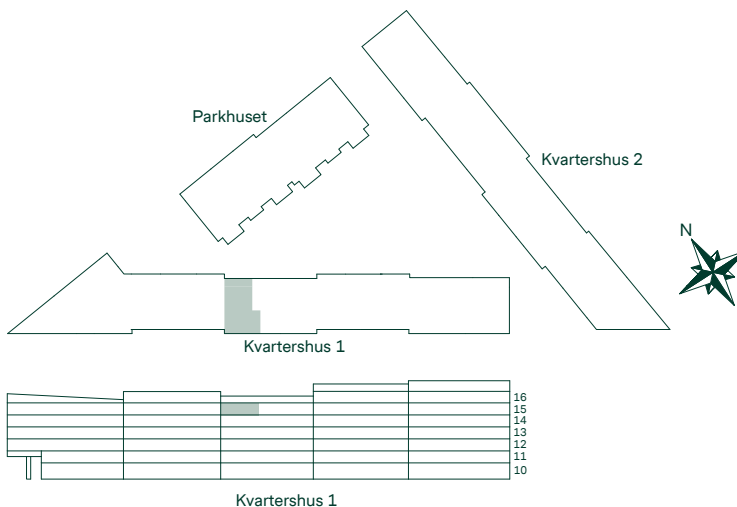

82 kvm 3 Rum och kök

Kvartershus 1
LGH: 3-1501
Plan: 15

- F Frys
- K Kyl
- ○○ Induktionshäll m. ugn
- M Mikro i väggskåp
- DM Diskmaskin
- TM Tvättmaskin
- TT Torktumlare
- ST Städsåp
- G Garderob
- L Linneskåp
- L Linneskåpsinredning
- EL/M Multimediaskåp
- SKJD. Skjutdörrsgarderob
- GV Gipsinklädnad
- BH Bröstningshöjd
- Radiator
- Handdukstork
- Hatthylla

Med reservation för eventuella ändringar.