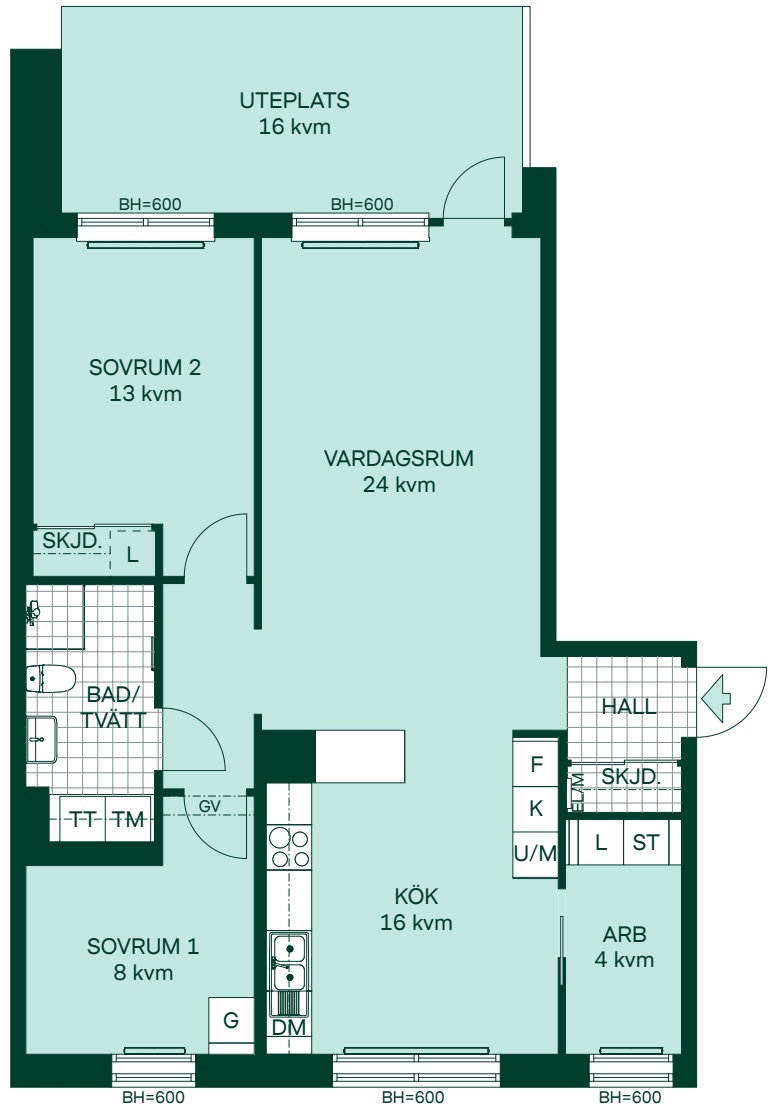

Med reservation för eventuella ändringar.

82 kvm 3 Rum och kök

Kvartershus 1
LGH: 3-1501
Plan: 15

- F Frys
- K Kyl
- Induktionshäll m. ugn
- M Mikro i väggskåp
- DM Diskmaskin
- TM Tvättmaskin
- TT Torktumlare
- ST Städsåp
- G Garderob
- L Linneskåp
- L Linneskåpsinredning
- EL/M Multimediaskåp
- SKJD. Skjutdörrsgarderob
- GV Gipsinklädnad
- BH Bröstningshöjd
- Radiator
- Handdukstork
- Hatthylla

Med reservation för eventuella ändringar.

BRF KRISTINEBERGS SLOTTSPARK

82 kvm 3 Rum och kök

Kvartershus 1
LGH: 3-1301
Plan: 13

- F Frys
- K Kyl
- Induktionshäll m. ugn
- M Mikro i väggskåp
- DM Diskmaskin
- TM Tvättmaskin
- TT Torktumlare
- ST Städsåp
- G Garderob
- L Linneskåp
- L Linneskåpsinredning
- EL/M Multimediaskåp
- SKJD. Skjutsdörrsgarderob
- GV Gipsinklädnad
- BH Bröstningshöjd
- Radiator
- Handdukstork
- Hatthylla

SKALA 1:100

BRF KRISTINEBERGS SLOTTSPARK

82 kvm 3 Rum och kök

Kvartershus 1
LGH: 5-1101
Plan: 11

- F Frys
- K Kyl
- Induktionshäll
- U/M Högskåp med ugn/mikro
- DM Diskmaskin
- TM Tvättmaskin
- TT Torktumlare
- G Garderob
- L Linneskåpsinredning
- L Linneskåp
- ST Städskåp
- EL/M Multimediaskåp
- SKJD. Skjutdörrsgarderob
- GV Gipsinklädnad
- BH Bröstningshöjd
- Radiator
- Handdukstork

SKALA 1:100

BRF KRISTINEBERGS SLOTTSPARK

82 kvm 3 Rum och kök

Kvartershus 1
 LGH: 4-1201, 4-1301, 4-1401, 4-1501, 4-1601
 Plan: 12, 13, 14, 15, 16

- F Frys
- K Kyl
- Induktionshäll m. ugn
- M Mikro i väggskåp
- DM Diskmaskin
- TM Tvättmaskin
- TT Torktumlare
- ST Städsåp
- G Garderob
- L Linneskåp
- L Linneskåpsinredning
- EL/M Multimediaskåp
- SKJD. Skjutdörrsgarderob
- GV Gipsinklädnad
- BH Bröstningshöjd
- Radiator
- Handdukstork
- Hatthylla