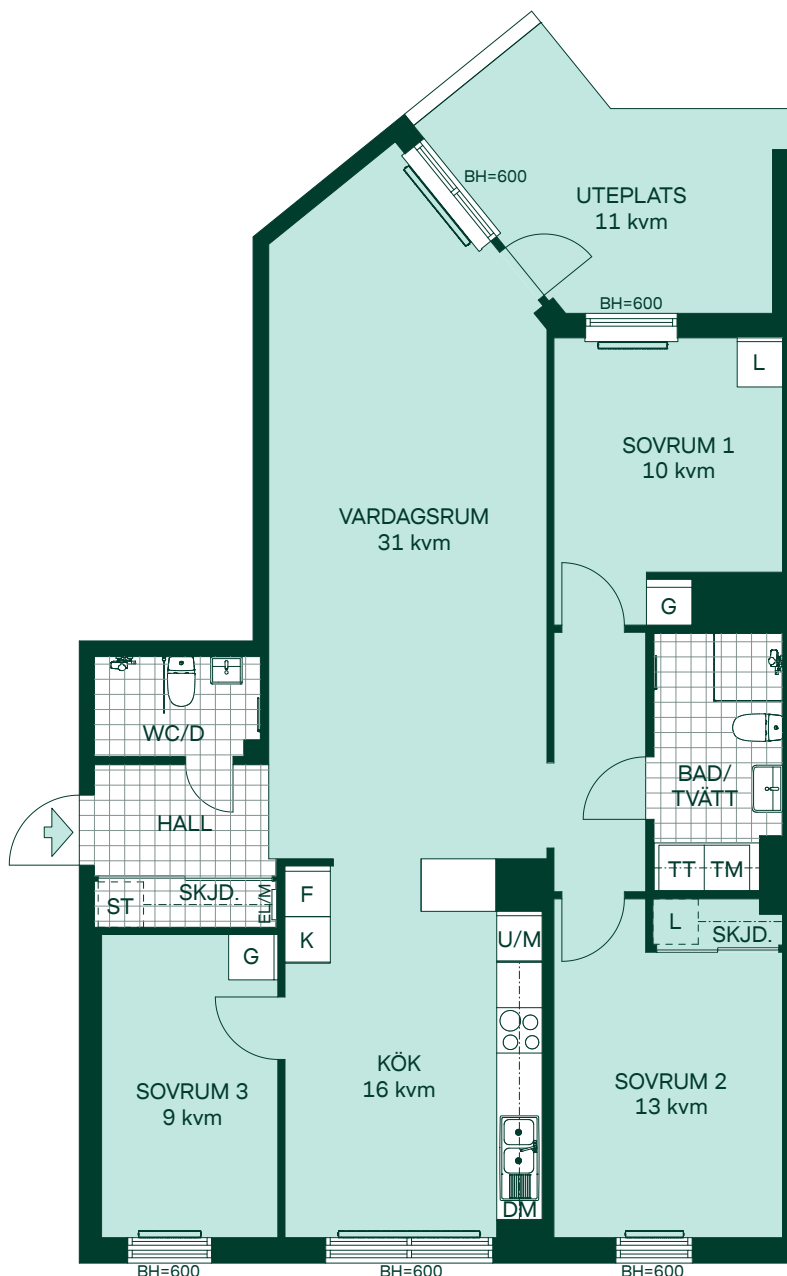

SKALA 1:100
0 1 2 3 4 5

BRF KRISTINEBERGS SLOTTSPARK

102 kvm 4 Rum och kök

Kvartershus 1
LGH: 1-1203, 1-1403
Plan: 12, 14

- F Frys
- K Kyl
- Induktionshäll
- U/M Högskåp med ugn/mikro
- DM Diskmaskin
- TM Tvättmaskin
- TT Torktumlare
- G Garderob
- L Linneskåp
- L Linneskåpsinredning
- ST Städskåpsinredning
- EL/M Multimediaskåp
- SKJD. Skjutdörrsgarderob
- BH Bröstningshöjd
- Radiator
- Handdukstork

SKALA 1:100

BRF KRISTINEBERGS SLOTTSPARK

102 kvm 4 Rum och kök

Kvartershus 1
LGH: 1-1103
Plan: 11

- F Frys
- K Kyl
- Induktionshäll
- U/M Högskåp med ugn/mikro
- DM Diskmaskin
- TM Tvättmaskin
- TT Torktumlare
- G Garderob
- L Linneskåp
- L Linneskåpsinredning
- ST Städskåpsinredning
- EL/M Multimediaskåp
- SKJD. Skjutdörrsgarderob
- BH Bröstningshöjd
- Radiator
- Handdukstork

BRF KRISTINEBERGS SLOTTSPARK

102 kvm 4 Rum och kök

Kvartershus 1
LGH: 2-1101
Plan: 11

- F Frys
- K Kyl
- Induktionshäll
- U/M Högskåp med ugn/mikro
- DM Diskmaskin
- TM Tvättmaskin
- TT Torktumlare
- G Garderob
- L Linneskåpsinredning
- ST Städskåp
- EL/M Multimediaskåp
- SKJD. Skjutdörrsgarderob
- GV Gipsinklädnad
- BH Bröstningshöjd
- Radiator
- Handdukstork
- Hatthylla