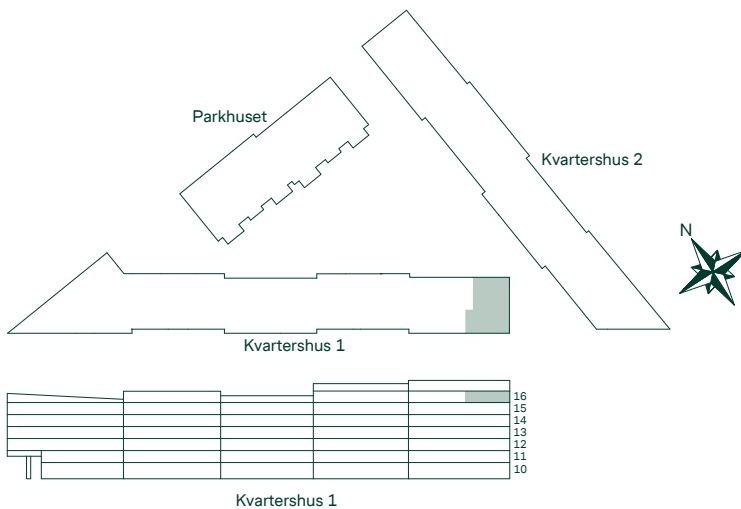

SKALA 1:100

BRF KRISTINEBERGS SLOTTSPARK

100 kvm 4 Rum och kök

Kvartershus 1
LGH: 5-1603
Plan: 16

- F Frys
- K Kyl
- Induktionshäll
- U/M Högskåp med ugn/mikro
- DM Diskmaskin
- TM Tvättmaskin
- TT Torktumlare
- G Garderob
- L Linneskåpsinredning
- ST Städskåpsinredning
- EL/M Multimediaskåp
- SKJD. Skjutdörrsgarderob
- GV Gipsinklädnad
- BH Bröstningshöjd
- Radiator
- Handdukstork