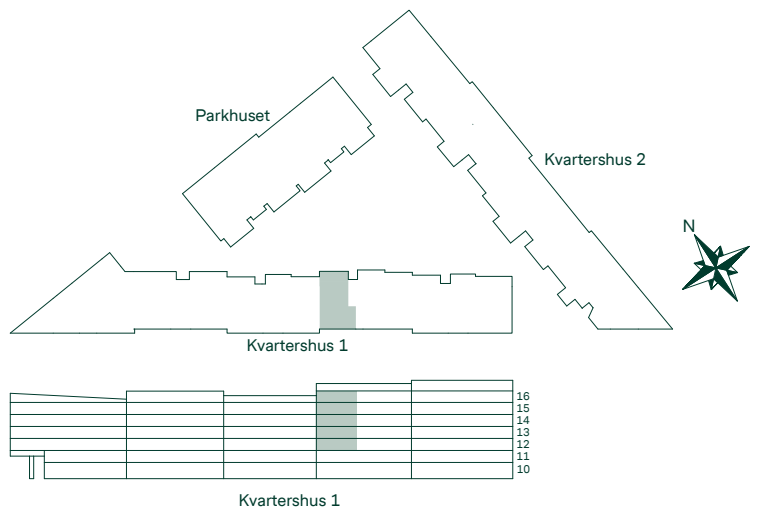

SKALA 1:100

BRF KRISTINEBERGS SLOTTSPARK

82 kvm 3 Rum och kök

Kvartershus 1
 LGH: 4-1201, 4-1301, 4-1401, 4-1501, 4-1601
 Plan: 12, 13, 14, 15, 16

- F Frys
- K Kyl
- Induktionshäll m. ugn
- M Mikro i väggskåp
- DM Diskmaskin
- TM Tvättmaskin
- TT Torktumlare
- ST Städsåp
- G Garderob
- L Linneskåp
- L Linneskåpsinredning
- EL/M Multimediaskåp
- SKJD. Skjutdörrsgarderob
- GV Gipsinklädnad
- BH Bröstningshöjd
- Radiator
- Handdukstork
- Hatthylla