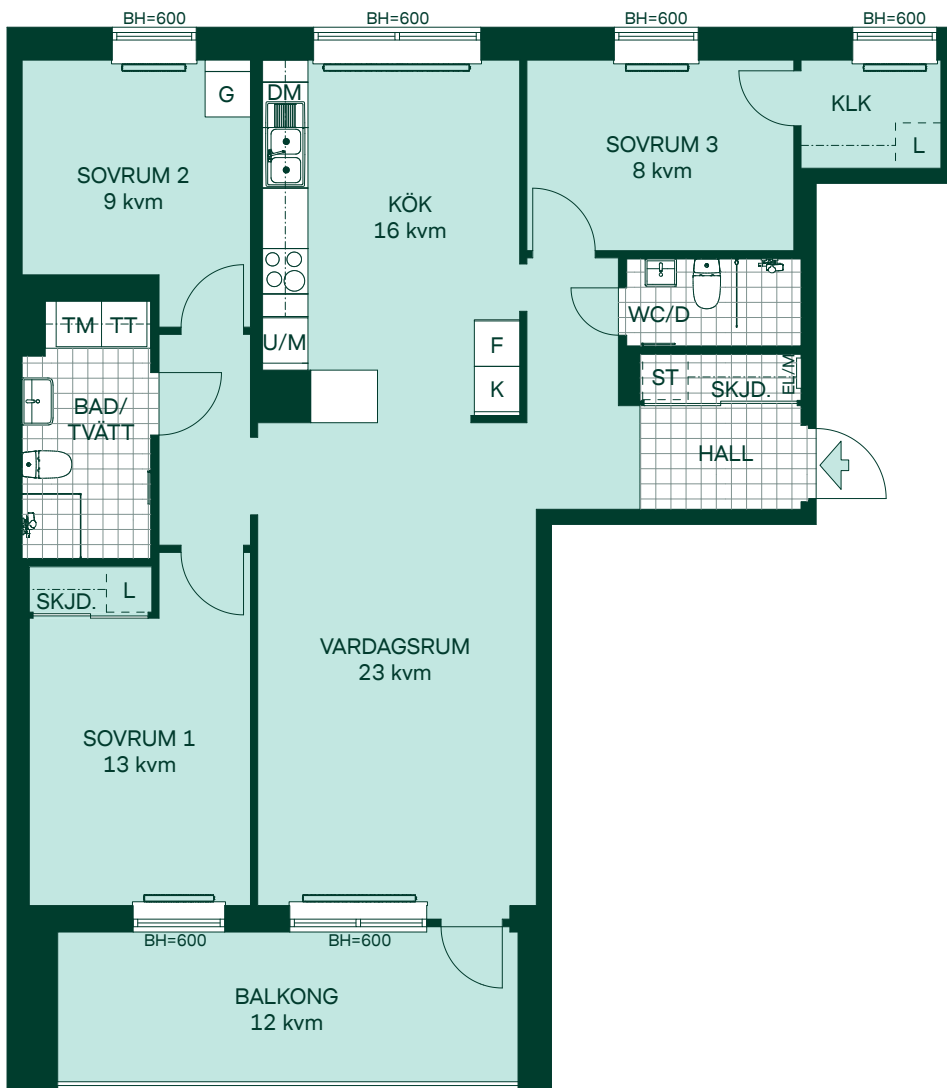

94 kvm 4 Rum och kök

Kvartershus 2

LGH: 9-1203, 9-1303, 9-1403, 9-1603

Plan: 12, 13, 14, 16

BRF KRISTINEBERGS SLOTTSPARK

98 kvm 4 Rum och kök

Kvartershus 2
 LGH: 6-1203, 6-1403, 6-1603
 Plan: 12, 14, 16

- F Frys
- K Kyl
- Induktionshäll
- U/M Högskåp med ugn/mikro
- DM Diskmaskin
- TM Tvättmaskin
- TT Torktumlare
- G Garderob
- ST Städskåpsinredning
- L Linneskåpsinredning
- EL/M Multimediaskåp
- SKJD. Skjuddörrsgarderob
- BH Bröstningshöjd
- Radiator
- Handdukstork

SKALA 1:100

0 1 2 3 4 5

BRF KRISTINEBERGS SLOTTSPARK

98 kvm 4 Rum och kök

Kvartershus 2
LGH: 6-1303, 6-1503
Plan: 13, 15

- F Frys
- K Kyl
- Induktionshäll
- U/M Högskåp med ugn/mikro
- DM Diskmaskin
- TM Tvättmaskin
- TT Torktumlare
- G Garderob
- ST Städskåpsinredning
- L Linneskåpsinredning
- EL/M Multimediaskåp
- SKJD. Skjutdörrsgarderob
- BH Bröstningshöjd
- Radiator
- Handdukstork

SKALA 1:100

Kvartershus 2

BRF KRISTINEBERGS SLOTTSPARK

98 kvm 4 Rum och kök

Kvartershus 2

LGH: 8-1203, 8-1303, 8-1403,
8-1503, 8-1603, 8-1703

Plan: 12, 13, 14, 15, 16, 17

- F Frys
- K Kyl
- Induktionshäll
- U/M Högskåp med ugn/mikro
- DM Diskmaskin
- TM Tvättmaskin
- TT Torktumlare
- G Garderob
- L Linneskåpsinredning
- ST Städskåpsinredning
- EL/M Multimediaskåp
- SKJD. Skjuddörrsgarderob
- BH Bröstningshöjd
- Radiator
- Handdukstork

SKALA 1:100

BRF KRISTINEBERGS SLOTTSPARK

100 kvm 4 Rum och kök

Kvartershus 1
LGH: 5-1103
Plan: 11

- F Frys
- K Kyl
- Induktionshäll
- U/M Högskåp med ugn/mikro
- DM Diskmaskin
- TM Tvättmaskin
- TT Torktumlare
- G Garderob
- L Linneskåpsinredning
- ST Städsåpsinredning
- EL/M Multimediasåp
- SKJD. Skjutdörrsgarderob
- GV Gipsinklädnad
- BH Bröstningshöjd
- Radiator
- Handdukstork