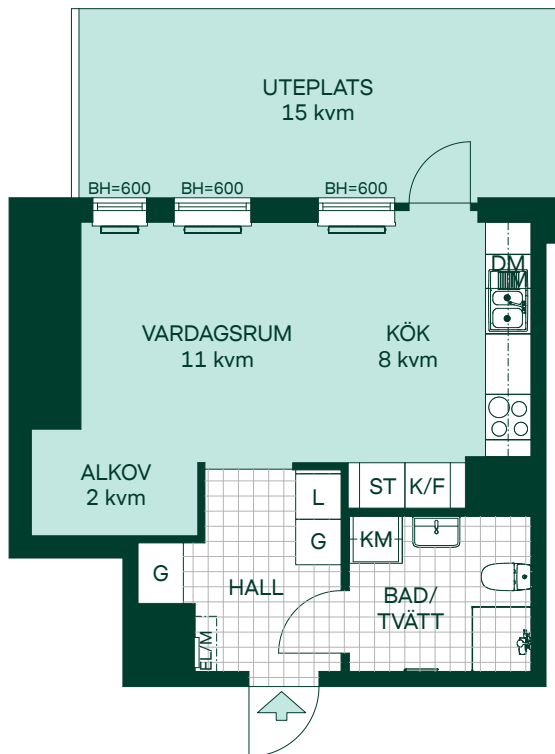

Kristinebergs Slottspark

PLANRITNINGAR KVARTERET

BRF KRISTINEBERGS SLOTTSPARK

33 kvm 1 Rum och kök

Kvartershus 1
LGH: 3-1102
Plan: 11

Kombinerad kyl och frys

Induktionshäll m. ugn

Diskmaskin

Mikro i väggskåp

Kombimaskin

Städskåp

Garderob

Linneskåp

Multimediaskåp

Bröstningshöjd

Radiator