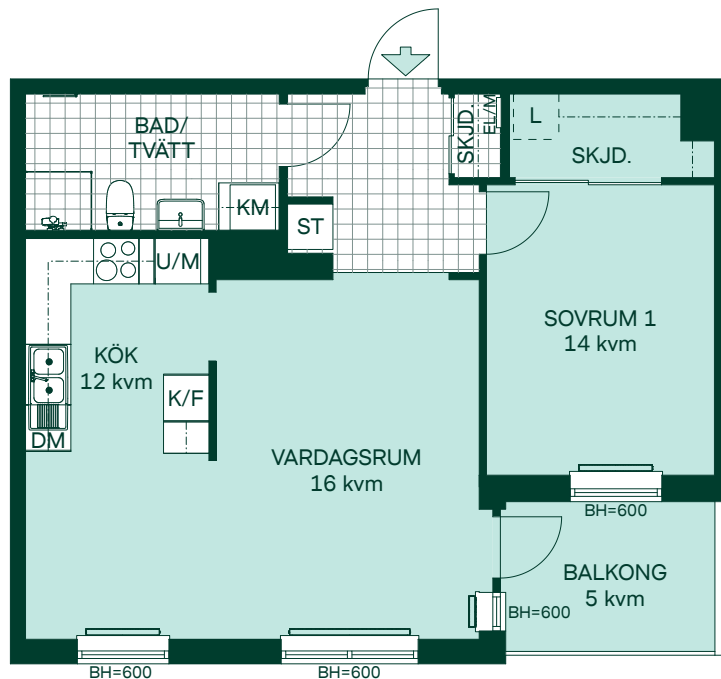

BRF KRISTINEBERGS SLOTTSPARK

58 kvm 2 Rum och kök

Kvartershus 2

LGH: 6-1202, 6-1302, 6-1402, 6-1502, 6-1602, 7-1202, 7-1302,
7-1402, 7-1502, 7-1602, 8-1202, 8-1302, 8-1402, 8-1502,
8-1602, 8-1702, 9-1202, 9-1302, 9-1402, 9-1502, 9-1602,
9-1702

Plan: 12, 13, 14, 15, 16, 17

- K/F Kombinerad kyl och frys
- ○○ Induktionshäll
- U/M Högskåp med ugn/mikro
- DM Diskmaskin
- KM Kombimaskin
- ST Städskåp
- L Linneskåpsinredning
- EL/M Multimediaskåp

SKJD. Skjutsdörrsgarderob

BH Bröstningshöjd

— Radiator

→ Handdukstork

SKALA 1:100