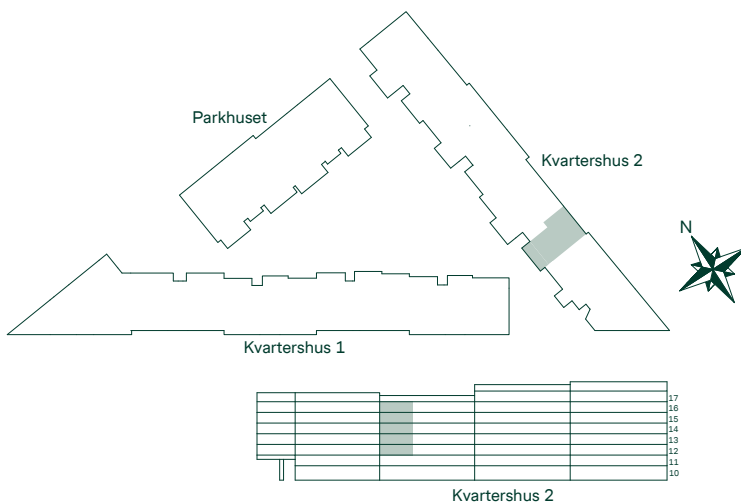

SKALA 1:100

84 kvm

3 Rum och kök

Kvartershus 2

LGH: 7-1201, 7-1301, 7-1401, 7-1501, 7-1601

Plan: 12, 13, 14, 15, 16

- F Frys
- K Kyl
- Induktionshäll
- U/M Högsåp med ugn/mikro
- DM Diskmaskin
- TM Tvättmaskin
- TT Torktumlare
- G Garderob
- L Linneskåpsinredning
- L Linneskåp
- ST Städskåp
- EL/M Multimediaskåp
- SKJD. Skjutdörrsgarderob
- BH Bröstningshöjd
- Radiator
- Handdukstork