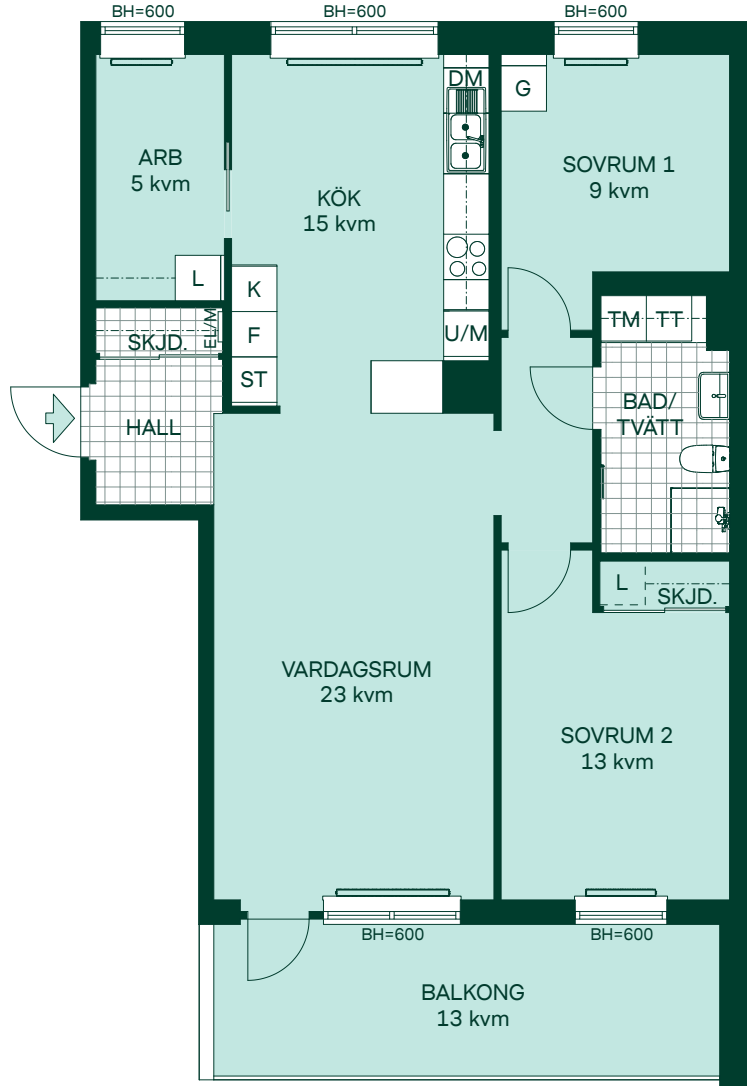

BRF KRISTINEBERGS SLOTTSPARK

82 kvm 3 Rum och kök

Kvartershus 1
LGH: 3-1401
Plan: 14

- F Frys
- K Kyl
- Induktionshäll m. ugn
- M Mikro i väggskåp
- DM Diskmaskin
- TM Tvättmaskin
- TT Torktumlare
- G Garderob
- L Linneskåp
- ST Städskåp
- L Linneskåpsinredning
- EL/M Multimediaskåp
- SKJD. Skjutdörrsgarderob
- GV Gipsinklädnad
- BH Bröstningshöjd
- Radiator
- Handdukstork
- Hatthylla

SKALA 1:100
0 1 2 3 4 5

BRF KRISTINEBERGS SLOTTSPARK

84 kvm 3 Rum och kök

Kvartershus 2

LGH: 9-1201, 9-1301, 9-1401,
9-1501, 9-1601, 9-1701

Plan: 12, 13, 14, 15, 16, 17

- F Frys
- K Kyl
- Induktionshäll
- U/M Högskåp med ugn/mikro
- DM Diskmaskin
- TM Tvättmaskin
- TT Torktumlare
- G Garderob
- L Lanneskåpsinredning
- L Lanneskåp
- ST Städskåp
- EL/M Multimediaskåp
- SKJD. Skjutdörrsgarderob
- BH Brösthöjd
- Radiator
- Handdukstork

SKALA 1:100

84 kvm

3 Rum och kök

Kvartershus 2

LGH: 7-1201, 7-1301, 7-1401, 7-1501, 7-1601

Plan: 12, 13, 14, 15, 16

- F Frys
- K Kyl
- Induktionshäll
- U/M Högsåp med ugn/mikro
- DM Diskmaskin
- TM Tvättmaskin
- TT Torktumlare
- G Garderob
- L Linneskåpsinredning
- L Linneskåp
- ST Städskåp
- EL/M Multimediaskåp
- SKJD. Skjutdörrsgarderob
- BH Bröstningshöjd
- Radiator
- Handdukstork