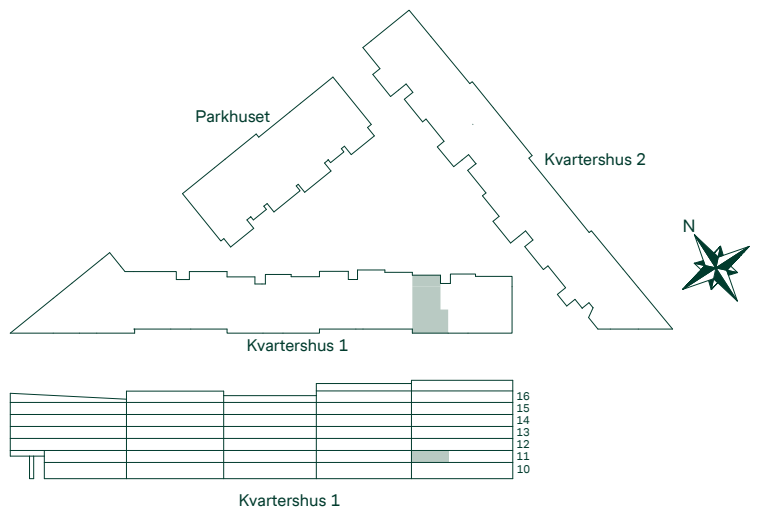

SKALA 1:100

BRF KRISTINEBERGS SLOTTSPARK

82 kvm 3 Rum och kök

Kvartershus 1
LGH: 5-1101
Plan: 11

- F Frys
- K Kyl
- Induktionshäll
- U/M Högskåp med ugn/mikro
- DM Diskmaskin
- TM Tvättmaskin
- TT Torktumlare
- G Garderob
- L Linneskåpsinredning
- L Linneskåp
- ST Städskåp
- EL/M Multimediaskåp
- SKJD. Skjutdörrsgarderob
- GV Gipsinklädnad
- BH Bröstningshöjd
- Radiator
- Handdukstork