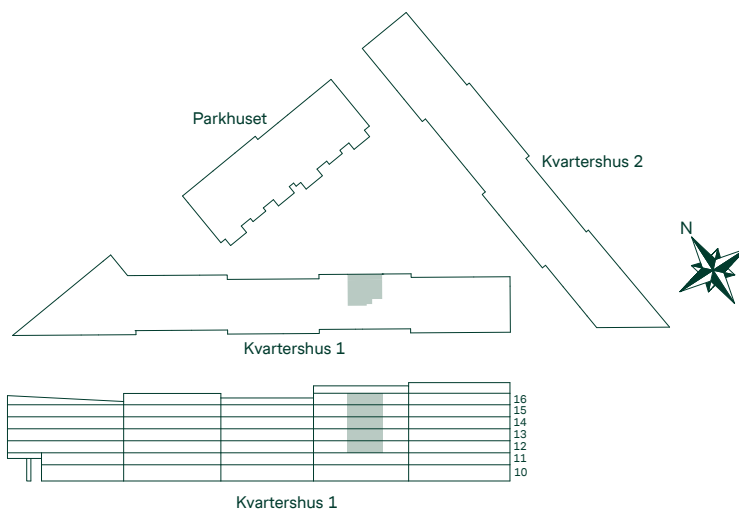

Med reservation för eventuella ändringar.

BRF KRISTINEBERGS SLOTTSPARK

43 kvm

2 Rum och kök

Kvartershus 1

LGH: 4-1202, 4-1302, 4-1402, 4-1502, 4-1602

Plan: 12, 13, 14, 15, 16

- K/F Kombinerad kyl och frys
- Induktionshäll m. ugn
- DM Diskmaskin
- M Mikro i väggskåp
- KM Kombimaskin
- L Linneskåpsinredning
- ST Städskåpsinredning
- EL/M Multimediaskåp
- BH Bröstningshöjd
- Radiator
- Handdukstork
- SKJD. Skjutdörrsgarderob