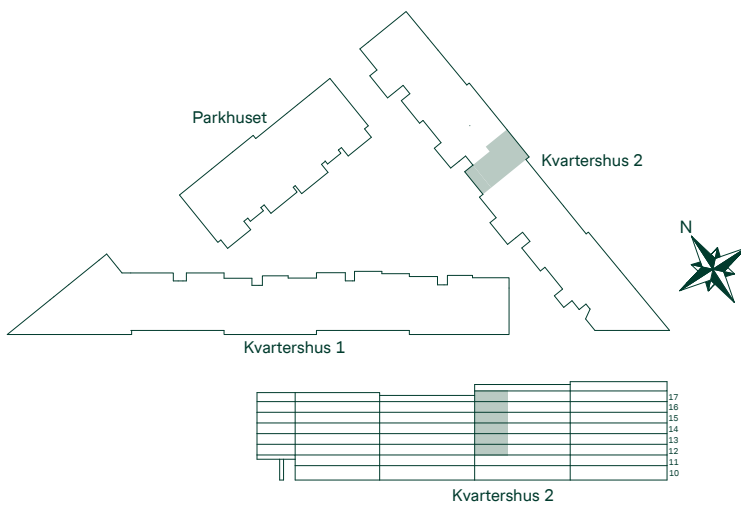

BRF KRISTINEBERGS SLOTTSPARK

84 kvm 3 Rum och kök

Kvartershus 2

LGH: 8-1201, 8-1301, 8-1401,
8-1501, 8-1601, 8-1701

Plan: 12, 13, 14, 15, 16, 17

- F Frys
- K Kyl
- Induktionshäll
- U/M Högskåp med ugn/mikro
- DM Diskmaskin
- TM Tvättmaskin
- TT Torktumlare
- G Garderob
- L Linneskåpsinredning
- L Linneskåp
- ST Städskåp
- EL/M Multimediaskåp
- SKJD. Skjutdörrsgarderob
- BH Bröstningshöjd
- Radiator
- Handdukstork