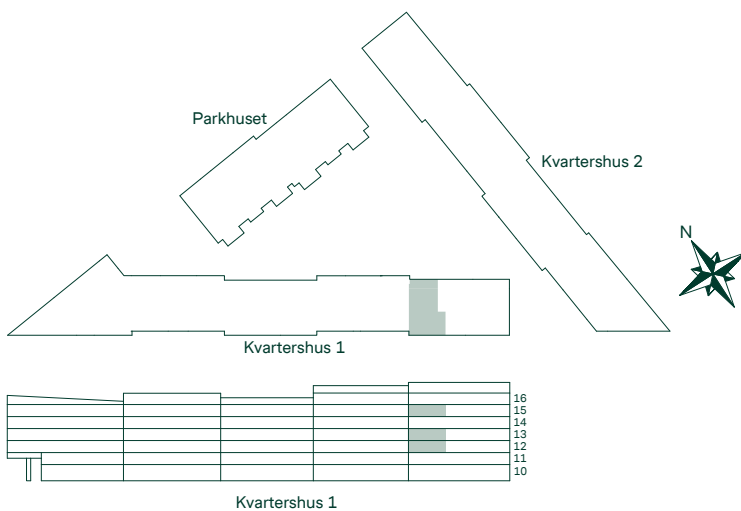

SKALA 1:100

BRF KRISTINEBERGS SLOTTSPARK

82 kvm

3 Rum och kök

Kvartershus 1
 LGH: 5-1201, 5-1301, 5-1501
 Plan: 12, 13, 15

- F Frys
- K Kyl
- Induktionshäll
- U/M Högskap med ugn/mikro
- DM Diskmaskin
- TM Tvättmaskin
- TT Torktumlare
- G Garderob
- L Linneskåpsinredning
- ST Städskåp
- L Linneskåp
- EL/M Multimediaskåp
- SKJD. Skjutdörrsgarderob
- GV Gipsinklädnad
- BH Bröstningshöjd
- Radiator
- Handdukstork