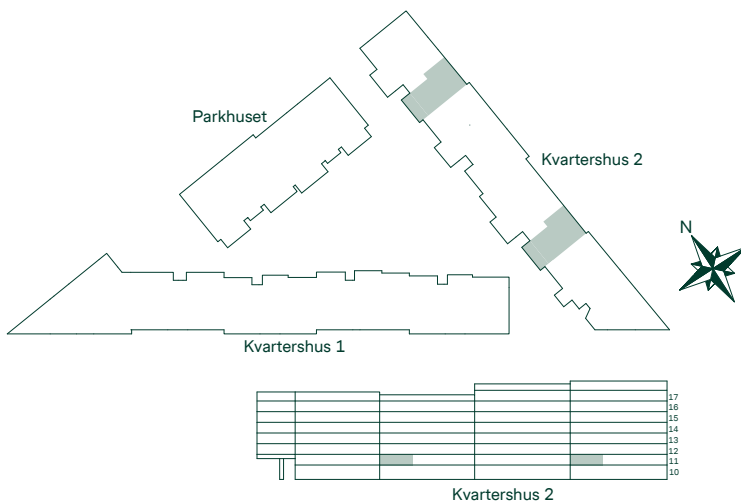

SKALA 1:100

BRF KRISTINEBERGS SLOTTSPARK

84 kvm 3 Rum och kök

Kvartershus 2
LGH: 7-1101, 9-1101
Plan: 11

- F Frys
- K Kyl
- Induktionshäll
- U/M Högskåp med ugn/mikro
- DM Diskmaskin
- TM Tvättmaskin
- TT Torktumlare
- G Garderob
- L Linneskåpsinredning
- L Linneskåp
- ST Städskåp
- EL/M Multimediaskåp
- SKJD. Skjutdörrsgarderob
- BH Bröstningshöjd
- Radiator
- Handdukstork