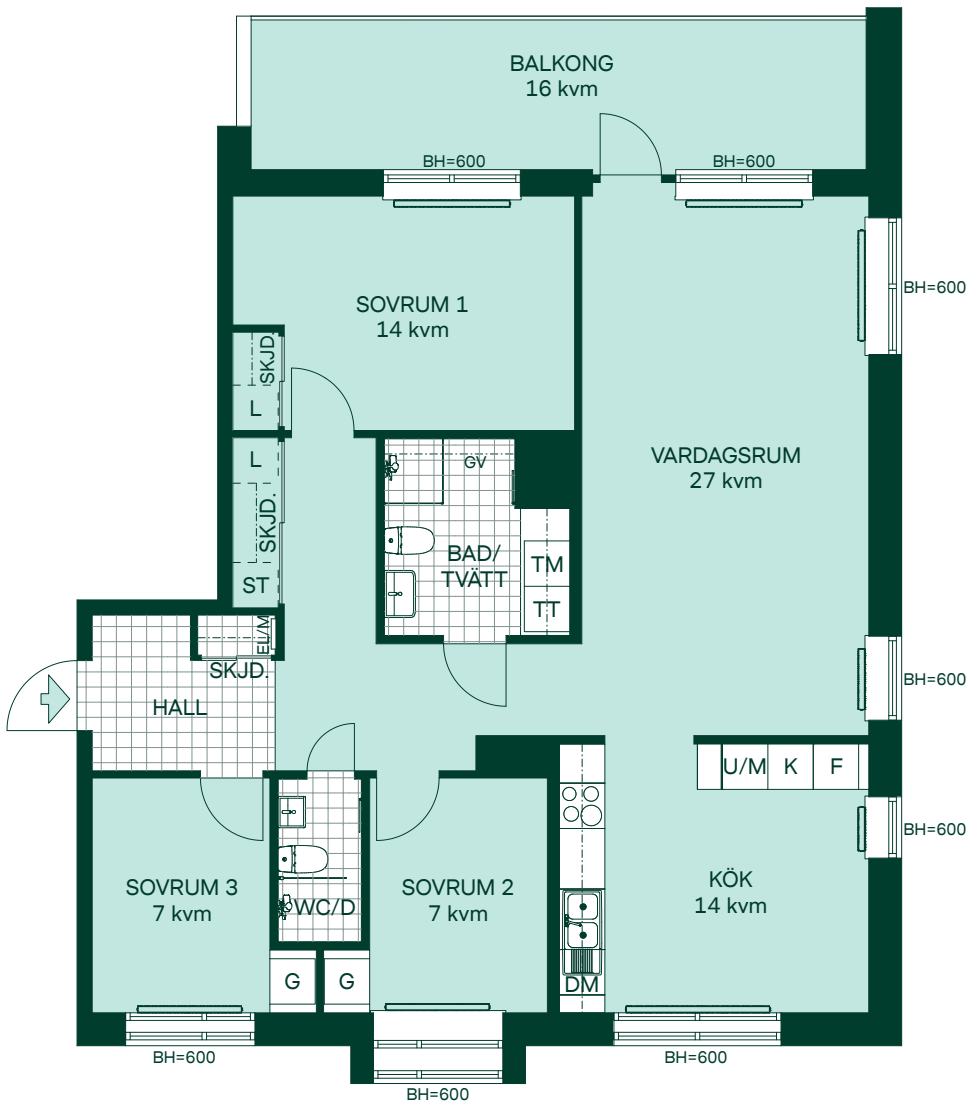

SKALA 1:100

BRF KRISTINEBERGS SLOTTSPARK

100 kvm 4 Rum och kök

Kvartershus 1
LGH: 5-1603
Plan: 16

- F Frys
- K Kyl
- Induktionshäll
- U/M Högskåp med ugn/mikro
- DM Diskmaskin
- TM Tvättmaskin
- TT Torktumlare
- G Garderob
- L Linneskåpsinredning
- ST Städskåpsinredning
- EL/M Multimediaskåp
- SKJD. Skjutdörrsgarderob
- GV Gipsinklädnad
- BH Bröstningshöjd
- Radiator
- Handdukstork

SKALA 1:100

BRF KRISTINEBERGS SLOTTSPARK

100 kvm 4 Rum och kök

Kvartershus 1
LGH: 5-1203, 5-1403
Plan: 12, 14

- F Frys
- K Kyl
- Induktionshäll
- U/M Högskåp med ugn/mikro
- DM Diskmaskin
- TM Tvättmaskin
- TT Torktumlare
- G Garderob
- L Linneskåpsinredning
- ST Städskåpsinredning
- EL/M Multimediaskåp
- SKJD. Skjutdörrsgarderob
- GV Gipsinklädnad
- BH Bröstningshöjd
- Radiator
- Handdukstork

BRF KRISTINEBERGS SLOTTSPARK

100 kvm 4 Rum och kök

Kvartershus 1
LGH: 5-1303, 5-1503
Plan: 13, 15

- F Frys
- K Kyl
- Induktionshäll
- U/M Högskåp med ugn/mikro
- DM Diskmaskin
- TM Tvättmaskin
- TT Torktumlare
- G Garderob
- L Linneskåpsinredning
- ST Städskåpsinredning
- EL/M Multimediaskåp
- SKJD. Skjutdörrsgarderob
- GV Gipsinklädnad
- BH Bröstningshöjd
- Radiator
- Handdukstork

SKALA 1:100
0 1 2 3 4 5

BRF KRISTINEBERGS SLOTTSPARK

102 kvm 4 Rum och kök

Kvartershus 1
LGH: 1-1203, 1-1403
Plan: 12, 14

- F Frys
- K Kyl
- Induktionshäll
- U/M Högskåp med ugn/mikro
- DM Diskmaskin
- TM Tvättmaskin
- TT Torktumlare
- G Garderob
- L Linneskåp
- L Linneskåpsinredning
- ST Städskåpsinredning
- EL/M Multimediaskåp
- SKJD. Skjutdörrsgarderob
- BH Bröstningshöjd
- Radiator
- Handdukstork