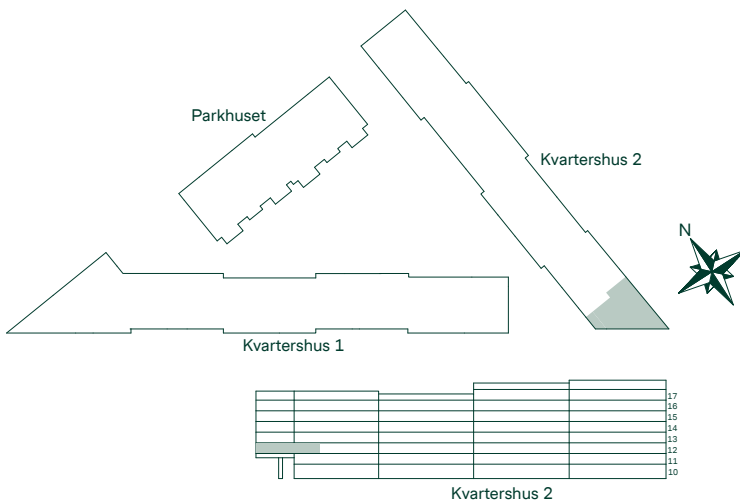

BRF KRISTINEBERGS SLOTTSPARK

117 kvm

4 Rum och kök

Kvartershus 2
 LGH: 6-1201
 Plan: 12

- F Frys
- K Kyl
- Induktionshäll
- U/M Högsåp med ugn/mikro
- DM Diskmaskin
- TM Tvättmaskin
- TT Torktumlare
- G Garderob
- L Linneskåpsinredning
- ST Städskåpsinredning
- EL/M Multimediaskåp
- SKJD. Skjutsdörrsgarderob
- GV Gipsinklädnad
- BH Bröstningshöjd
- Radiator
- Handdukstork