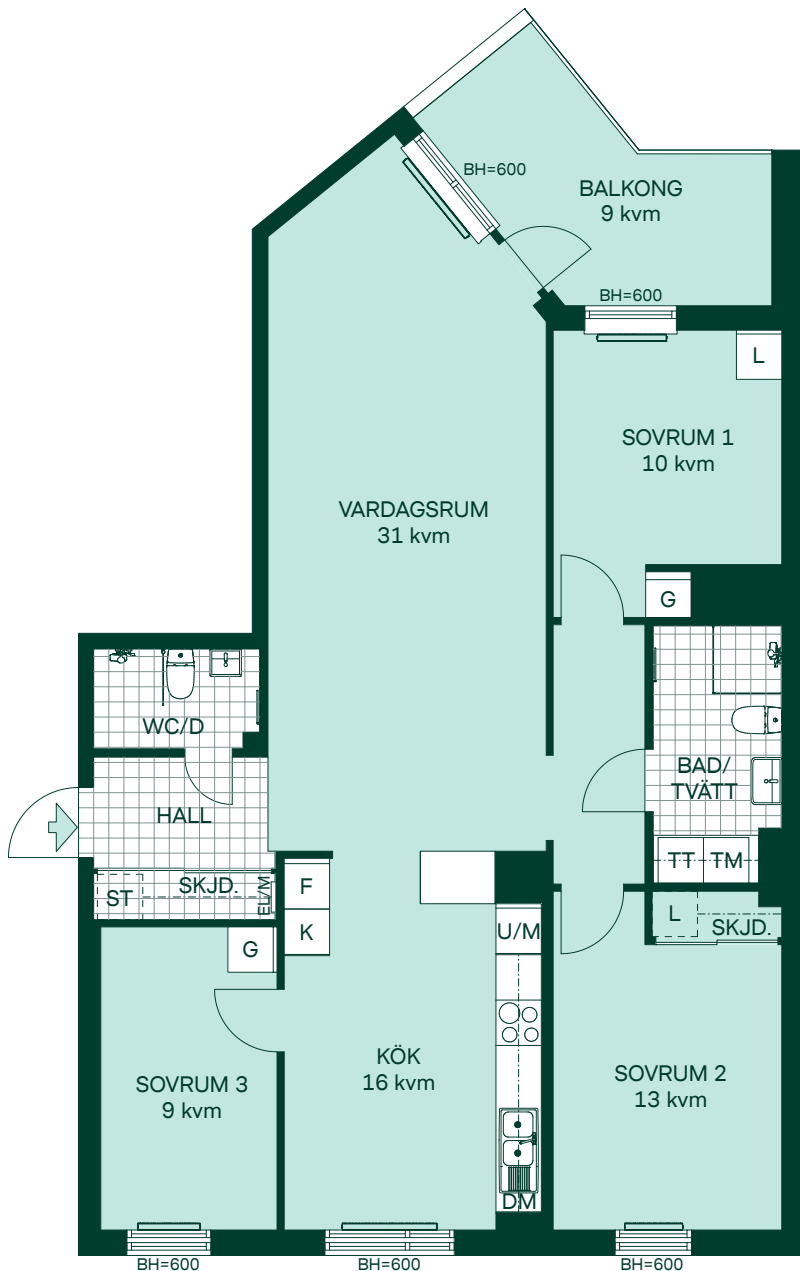

SKALA 1:100

BRF KRISTINEBERGS SLOTTSPARK

100 kvm 4 Rum och kök

Kvartershus 1
LGH: 5-1203, 5-1403
Plan: 12, 14

- F Frys
- K Kyl
- Induktionshäll
- U/M Högskåp med ugn/mikro
- DM Diskmaskin
- TM Tvättmaskin
- TT Torktumlare
- G Garderob
- L Linneskåpsinredning
- ST Städskåpsinredning
- EL/M Multimediaskåp
- SKJD. Skjutdörrsgarderob
- GV Gipsinklädnad
- BH Bröstningshöjd
- Radiator
- Handdukstork

BRF KRISTINEBERGS SLOTTSPARK

100 kvm 4 Rum och kök

Kvartershus 1
LGH: 5-1303, 5-1503
Plan: 13, 15

- F Frys
- K Kyl
- Induktionshäll
- U/M Högskåp med ugn/mikro
- DM Diskmaskin
- TM Tvättmaskin
- TT Torktumlare
- G Garderob
- L Linneskåpsinredning
- ST Städskåpsinredning
- EL/M Multimediaskåp
- SKJD. Skjutdörrsgarderob
- GV Gipsinklädnad
- BH Bröstningshöjd
- Radiator
- Handdukstork

SKALA 1:100
0 1 2 3 4 5

BRF KRISTINEBERGS SLOTTSPARK

102 kvm 4 Rum och kök

Kvartershus 1
LGH: 1-1203, 1-1403
Plan: 12, 14

- F Frys
- K Kyl
- Induktionshäll
- U/M Högskåp med ugn/mikro
- DM Diskmaskin
- TM Tvättmaskin
- TT Torktumlare
- G Garderob
- L Linneskåp
- L Linneskåpsinredning
- ST Städskåpsinredning
- EL/M Multimediaskåp
- SKJD. Skjutdörrsgarderob
- BH Bröstningshöjd
- Radiator
- Handdukstork