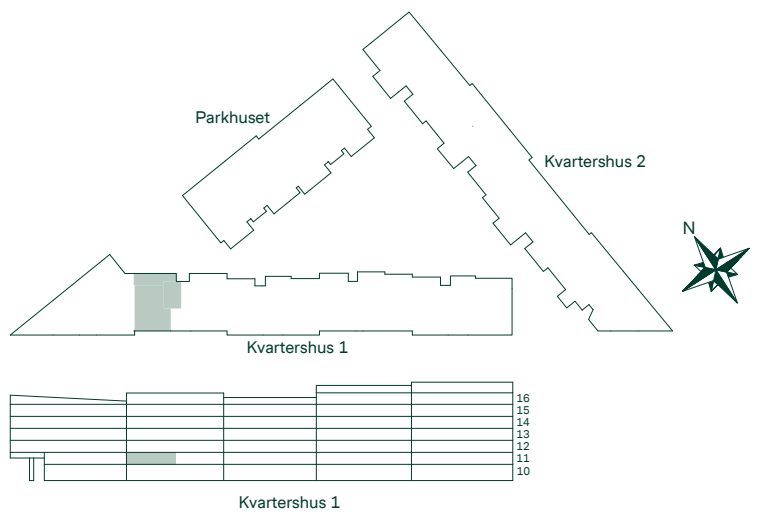

BRF KRISTINEBERGS SLOTTSPARK

102 kvm 4 Rum och kök

Kvartershus 1
LGH: 2-1101
Plan: 11

- F Frys
- K Kyl
- ○○○ Induktionshäll
- U/M Högskåp med ugn/mikro
- DM Diskmaskin
- TM Tvättmaskin
- TT Torktumlare
- G Garderob
- L Linneskåpsinredning
- ST Städskåp
- EL/M Multimediaskåp
- SKJD. Skjutdörrsgarderob
- GV Gipsinklädnad
- BH Bröstningshöjd
- Radiator
- Handdukstork
- Hatthylla

SKALA 1:100