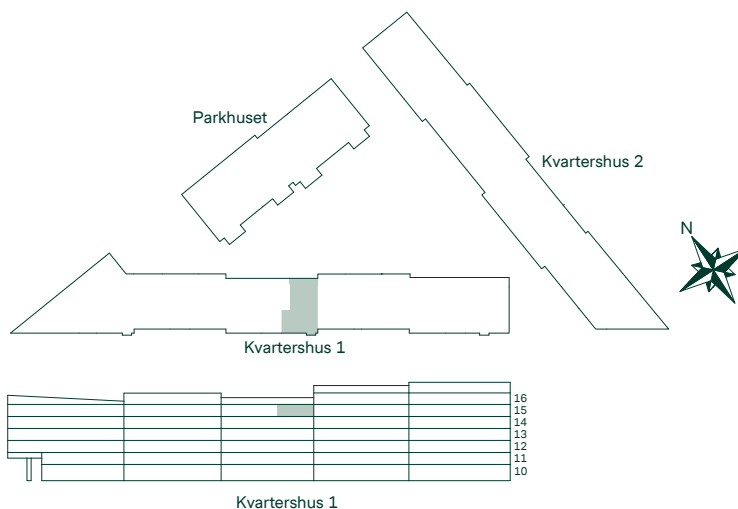

BRF KRISTINEBERGS SLOTTSPARK

82 kvm 3 Rum och kök

Kvartershus 1
LGH: 3-1503
Plan: 15

- F Frys
- K Kyl
- ○○ Induktionshäll
- U/M Högskåp med ugn/mikro
- DM Diskmaskin
- TM Tvättmaskin
- TT Torktumlare
- G Garderob
- L Linneskåp
- ST Städskåp
- L Linneskåpsinredning
- EL/M Multimediaskåp
- SKJD. Skjutsdörrsgarderob
- GV Gipsinklädnad
- BH Bröstningshöjd
- Radiator
- Handdukstork

Med reservation för eventuella ändringar.