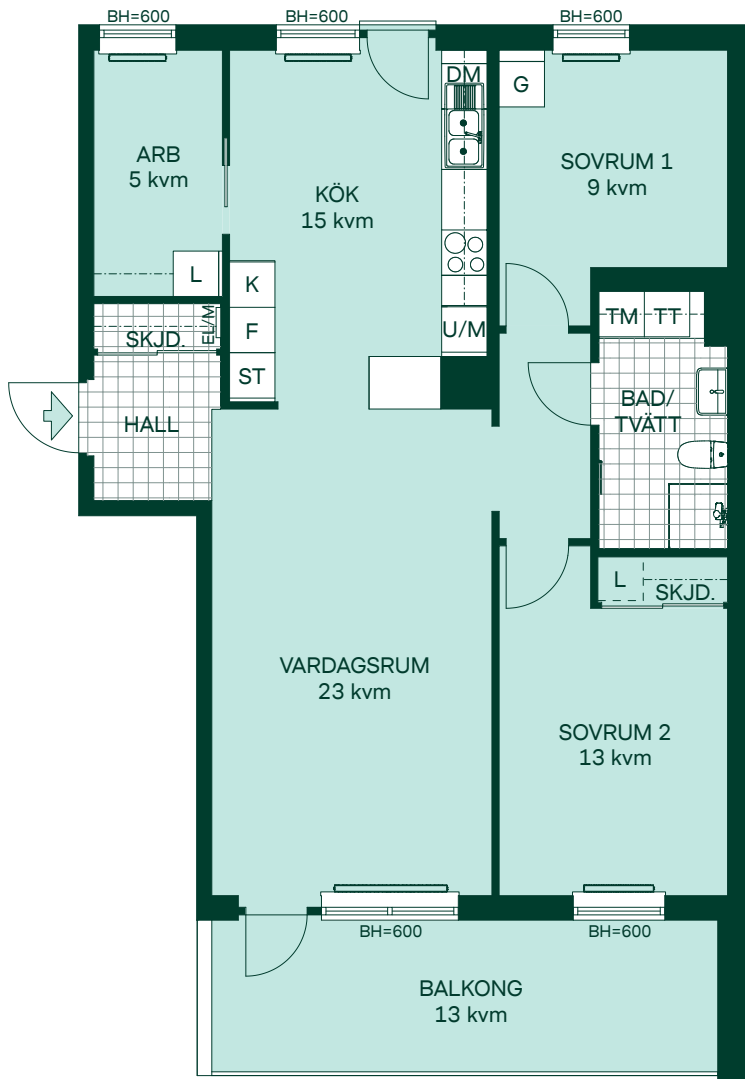

BRF KRISTINEBERGS SLOTTSPARK

82 kvm 3 Rum och kök

Kvartershus 1
LGH: 3-1401
Plan: 14

- F Frys
- K Kyl
- Induktionshäll m. ugn
- M Mikro i väggskåp
- DM Diskmaskin
- TM Tvättmaskin
- TT Torktumlare
- G Garderob
- L Linneskåp
- ST Städskåp
- L Linneskåpsinredning
- EL/M Multimediaskåp
- SKJD. Skjutdörrsgarderob
- GV Gipsinklädnad
- BH Bröstningshöjd
- Radiator
- Handdukstork
- Hatthylla

SKALA 1:100
0 1 2 3 4 5

BRF KRISTINEBERGS SLOTTSPARK

84 kvm 3 Rum och kök

Kvartershus 2

LGH: 9-1201, 9-1301, 9-1401,
9-1501, 9-1601, 9-1701

Plan: 12, 13, 14, 15, 16, 17

- F Frys
- K Kyl
- Induktionshäll
- U/M Högskåp med ugn/mikro
- DM Diskmaskin
- TM Tvättmaskin
- TT Torktumlare
- G Garderob
- L Lanneskåpsinredning
- L Lanneskåp
- ST Städskåp
- EL/M Multimediaskåp
- SKJD. Skjutdörrsgarderob
- BH Brösthöjd
- Radiator
- Handdukstork

SKALA 1:100

84 kvm

3 Rum och kök

Kvartershus 2

LGH: 7-1201, 7-1301, 7-1401, 7-1501, 7-1601

Plan: 12, 13, 14, 15, 16

- F Frys
- K Kyl
- Induktionshäll
- U/M Högsåp med ugn/mikro
- DM Diskmaskin
- TM Tvättmaskin
- TT Torktumlare
- G Garderob
- L Linneskåpsinredning
- L Linneskåp
- ST Städskåp
- EL/M Multimediaskåp
- SKJD. Skjutdörrsgarderob
- BH Bröstningshöjd
- Radiator
- Handdukstork

SKALA 1:100

BRF KRISTINEBERGS SLOTTSPARK

84 kvm 3 Rum och kök

Kvartershus 2
LGH: 7-1101, 9-1101
Plan: 11

- F Frys
- K Kyl
- Induktionshäll
- U/M Högskåp med ugn/mikro
- DM Diskmaskin
- TM Tvättmaskin
- TT Torktumlare
- G Garderob
- L Linneskåpsinredning
- L Linneskåp
- ST Städskåp
- EL/M Multimediaskåp
- SKJD. Skjutdörrsgarderob
- BH Bröstningshöjd
- Radiator
- Handdukstork