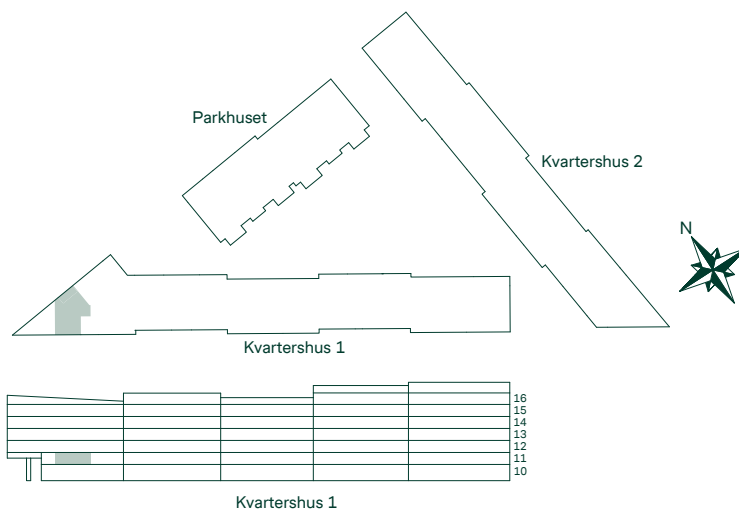

Handdukstork

Hatthylla

SKALA 1:100

Med reservation för eventuella ändringar.

BRF KRISTINEBERGS SLOTTSPARK

43 kvm 2 Rum och kök

Kvartershus 1
LGH: 1-1101
Plan: 11

- K/F Kombinerad kyl och frys
- Induktionshäll m. ugn
- DM Diskmaskin
- M Mikro i väggskåp
- KM Kombimaskin
- G Garderob
- L Linneskåp
- ST Städsåp
- EL/M Multimediaskåp
- BH Bröstningshöjd
- Radiator
- Handdukstork
- UT Undertak
- Hatthylla