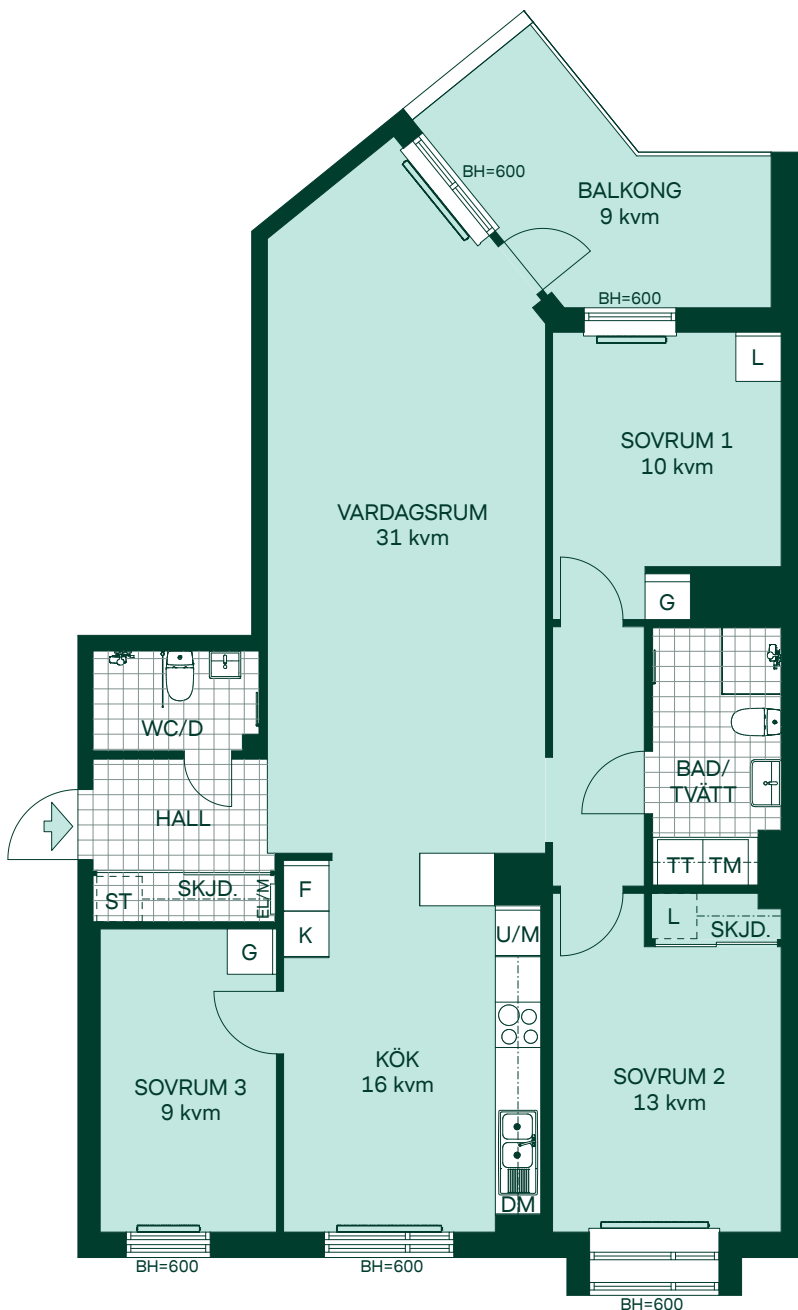

BRF KRISTINEBERGS SLOTTSPARK

102 kvm 4 Rum och kök

Kvartershus 1
LGH: 2-1101
Plan: 11

- F Frys
- K Kyl
- Induktionshäll
- U/M Högskåp med ugn/mikro
- DM Diskmaskin
- TM Tvättmaskin
- TT Torktumlare
- G Garderob
- L Linneskåpsinredning
- ST Städskåp
- EL/M Multimediaskåp
- SKJD. Skjutdörrsgarderob
- GV Gipsinklädnad
- BH Bröstningshöjd
- Radiator
- Handdukstork
- Hatthylla

SKALA 1:100

BRF KRISTINEBERGS SLOTTSPARK

102 kvm 4 Rum och kök

Kvartershus 1
LGH: 1-1303, 1-1503
Plan: 13, 15

- F Frys
- K Kyl
- Induktionshäll
- U/M Högskåp med ugn/mikro
- DM Diskmaskin
- TM Tvättmaskin
- TT Torktumlare
- G Garderob
- L Linneskåp
- L Linneskåpsinredning
- ST Städskåpsinredning
- EL/M Multimediaskåp
- SKJD. Skjutdörrsgarderob
- BH Bröstningshöjd
- Radiator
- Handdukstork

BRF KRISTINEBERGS SLOTTSPARK

117 kvm

4 Rum och kök

Kvartershus 2
 LGH: 6-1201
 Plan: 12

- F Frys
- K Kyl
- Induktionshäll
- U/M Högsåp med ugn/mikro
- DM Diskmaskin
- TM Tvättmaskin
- TT Torktumlare
- G Garderob
- L Linneskåpsinredning
- ST Städskåpsinredning
- EL/M Multimediaskåp
- SKJD. Skjutsdörrsgarderob
- GV Gipsinklädnad
- BH Bröstningshöjd
- Radiator
- Handdukstork