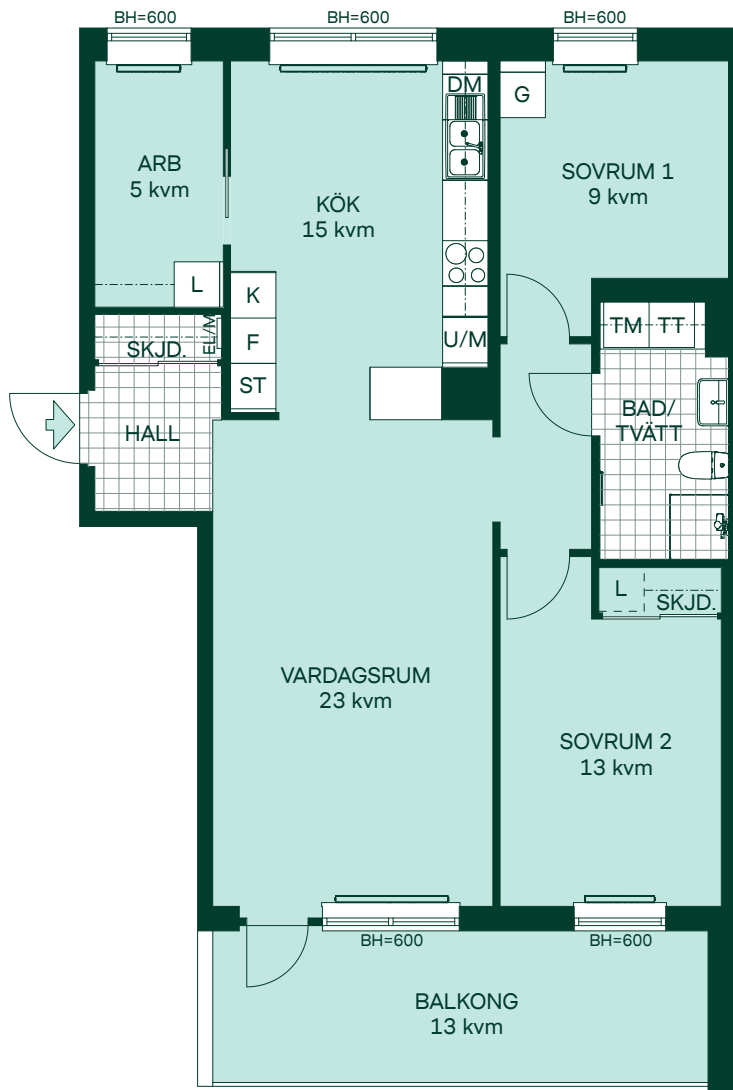

SKALA 1:100

BRF KRISTINEBERGS SLOTTSPARK

84 kvm 3 Rum och kök

Kvartershus 2
LGH: 7-1101, 9-1101
Plan: 11

- F Frys
- K Kyl
- Induktionshäll
- U/M Högskåp med ugn/mikro
- DM Diskmaskin
- TM Tvättmaskin
- TT Torktumlare
- G Garderob
- L Linneskåpsinredning
- L Linneskåp
- ST Städskåp
- EL/M Multimediaskåp
- SKJD. Skjutdörrsgarderob
- BH Bröstningshöjd
- Radiator
- Handdukstork

BRF KRISTINEBERGS SLOTTSPARK

84 kvm 3 Rum och kök

Kvartershus 2

LGH: 8-1201, 8-1301, 8-1401,
8-1501, 8-1601, 8-1701

Plan: 12, 13, 14, 15, 16, 17

- F Frys
- K Kyl
- Induktionshäll
- U/M Högskåp med ugn/mikro
- DM Diskmaskin
- TM Tvättmaskin
- TT Torktumlare
- G Garderob
- L Linneskåpsinredning
- L Linneskåp
- ST Städskåp
- EL/M Multimediaskåp
- SKJD. Skjutdörrsgarderob
- BH Bröstningshöjd
- Radiator
- Handdukstork

SKALA 1:100

BRF KRISTINEBERGS SLOTTSPARK

97 kvm 3 Rum och kök

Kvartershus 1

LGH: 1-1201, 1-1301, 1-1401, 1-1501

Plan: 12, 13, 14, 15

- F Frys
- K Kyl
- Induktionshäll
- U/M Högskåp med ugn/mikro
- DM Diskmaskin
- TM Tvättmaskin
- TT Torktumlare
- G Garderob
- L Linneskåp
- ST Städskåp
- EL/M Multimediaskåp
- SKJD. Skjutdörrsgarderob
- UT Undertak
- BH Bröstningshöjd
- Radiator
- Handdukstork
- Hatthylla

SKALA 1:100

BRF KRISTINEBERGS SLOTTSPARK

92 kvm 4 Rum och kök

Kvartershus 1

LGH: 4-1203, 4-1303, 4-1503, 4-1603

Plan: 12, 13, 15, 16

- F Frys
- K Kyl
- Induktionshäll
- U/M Högskåp med ugn/mikro
- DM Diskmaskin
- TM Tvättmaskin
- TT Torktumlare
- G Garderob
- L Linneskåp
- L Linneskåpsinredning
- ST Städskåp
- EL/M Multimediaskåp
- SKJD. Skjutdörrsgarderob
- GV Gipsinklädnad
- BH Bröstningshöjd
- Radiator
- Handdukstork