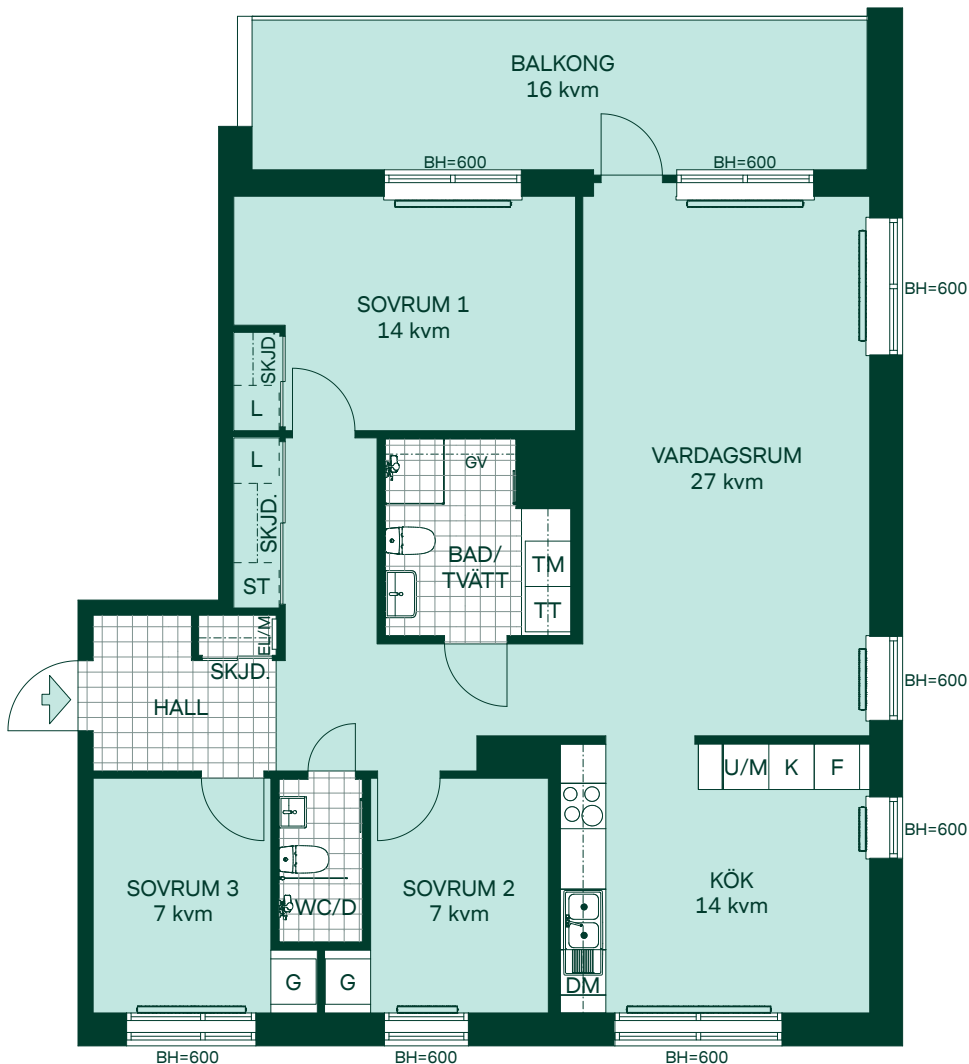

SKALA 1:100

Kvartershus 2

BRF KRISTINEBERGS SLOTTSPARK

98 kvm 4 Rum och kök

Kvartershus 2

LGH: 8-1203, 8-1303, 8-1403,
8-1503, 8-1603, 8-1703

Plan: 12, 13, 14, 15, 16, 17

- F Frys
- K Kyl
- Induktionshäll
- U/M Högskåp med ugn/mikro
- DM Diskmaskin
- TM Tvättmaskin
- TT Torktumlare
- G Garderob
- L Linneskåpsinredning
- ST Städskåpsinredning
- EL/M Multimediaskåp
- SKJD. Skjuddörrsgarderob
- BH Bröstningshöjd
- Radiator
- Handdukstork

SKALA 1:100

BRF KRISTINEBERGS SLOTTSPARK

100 kvm 4 Rum och kök

Kvartershus 1
LGH: 5-1103
Plan: 11

- F Frys
- K Kyl
- Induktionshäll
- U/M Högskåp med ugn/mikro
- DM Diskmaskin
- TM Tvättmaskin
- TT Torktumlare
- G Garderob
- L Linneskåpsinredning
- ST Städsåpsinredning
- EL/M Multimediasåp
- SKJD. Skjutdörrsgarderob
- GV Gipsinklädnad
- BH Bröstningshöjd
- Radiator
- Handdukstork

SKALA 1:100

BRF KRISTINEBERGS SLOTTSPARK

100 kvm 4 Rum och kök

Kvartershus 1
LGH: 5-1603
Plan: 16

- F Frys
- K Kyl
- Induktionshäll
- U/M Högskåp med ugn/mikro
- DM Diskmaskin
- TM Tvättmaskin
- TT Torktumlare
- G Garderob
- L Linneskåpsinredning
- ST Städskåpsinredning
- EL/M Multimediaskåp
- SKJD. Skjutdörrsgarderob
- GV Gipsinklädnad
- BH Bröstningshöjd
- Radiator
- Handdukstork

SKALA 1:100

BRF KRISTINEBERGS SLOTTSPARK

100 kvm 4 Rum och kök

Kvartershus 1
LGH: 5-1203, 5-1403
Plan: 12, 14

- F Frys
- K Kyl
- Induktionshäll
- U/M Högskåp med ugn/mikro
- DM Diskmaskin
- TM Tvättmaskin
- TT Torktumlare
- G Garderob
- L Linneskåpsinredning
- ST Städskåpsinredning
- EL/M Multimediaskåp
- SKJD. Skjutdörrsgarderob
- GV Gipsinklädnad
- BH Bröstningshöjd
- Radiator
- Handdukstork