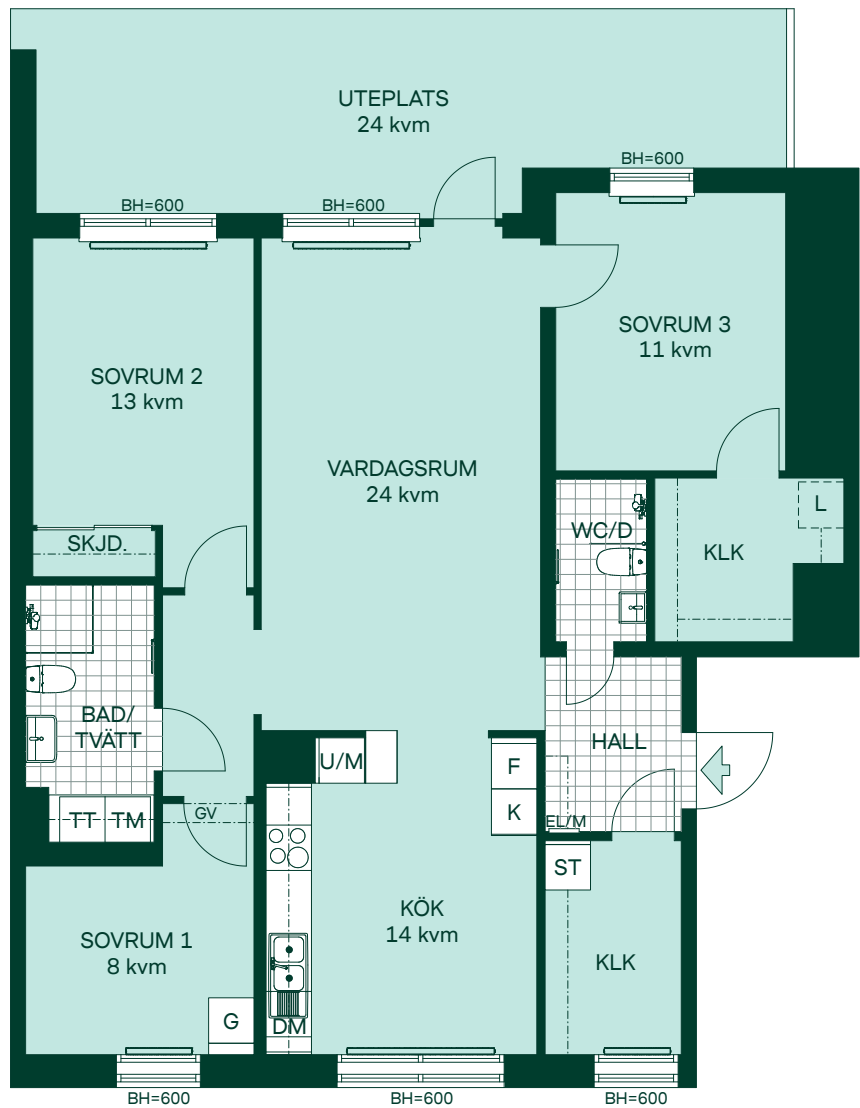

SKALA 1:100
0 1 2 3 4 5

BRF KRISTINEBERGS SLOTTSPARK

102 kvm 4 Rum och kök

Kvartershus 1
LGH: 1-1203, 1-1403
Plan: 12, 14

- F Frys
- K Kyl
- Induktionshäll
- U/M Högskåp med ugn/mikro
- DM Diskmaskin
- TM Tvättmaskin
- TT Torktumlare
- G Garderob
- L Linneskåp
- L Linneskåpsinredning
- ST Städskåpsinredning
- EL/M Multimediaskåp
- SKJD. Skjutdörrsgarderob
- BH Bröstningshöjd
- Radiator
- Handdukstork

SKALA 1:100

BRF KRISTINEBERGS SLOTTSPARK

102 kvm 4 Rum och kök

Kvartershus 1
LGH: 1-1103
Plan: 11

- F Frys
- K Kyl
- Induktionshäll
- U/M Högskåp med ugn/mikro
- DM Diskmaskin
- TM Tvättmaskin
- TT Torktumlare
- G Garderob
- L Linneskåp
- L Linneskåpsinredning
- ST Städskåpsinredning
- EL/M Multimediaskåp
- SKJD. Skjutdörrsgarderob
- BH Bröstningshöjd
- Radiator
- Handdukstork

BRF KRISTINEBERGS SLOTTSPARK

102 kvm 4 Rum och kök

Kvartershus 1
LGH: 2-1101
Plan: 11

- F Frys
- K Kyl
- Induktionshäll
- U/M Högskåp med ugn/mikro
- DM Diskmaskin
- TM Tvättmaskin
- TT Torktumlare
- G Garderob
- L Linneskåpsinredning
- ST Städskåp
- EL/M Multimediaskåp
- SKJD. Skjutdörrsgarderob
- GV Gipsinklädnad
- BH Bröstningshöjd
- Radiator
- Handdukstork
- Hatthylla

SKALA 1:100

BRF KRISTINEBERGS SLOTTSPARK

102 kvm 4 Rum och kök

Kvartershus 1
LGH: 1-1303, 1-1503
Plan: 13, 15

- F Frys
- K Kyl
- Induktionshäll
- U/M Högskåp med ugn/mikro
- DM Diskmaskin
- TM Tvättmaskin
- TT Torktumlare
- G Garderob
- L Linneskåp
- L Linneskåpsinredning
- ST Städskåpsinredning
- EL/M Multimediaskåp
- SKJD. Skjutdörrsgarderob
- BH Bröstningshöjd
- Radiator
- Handdukstork