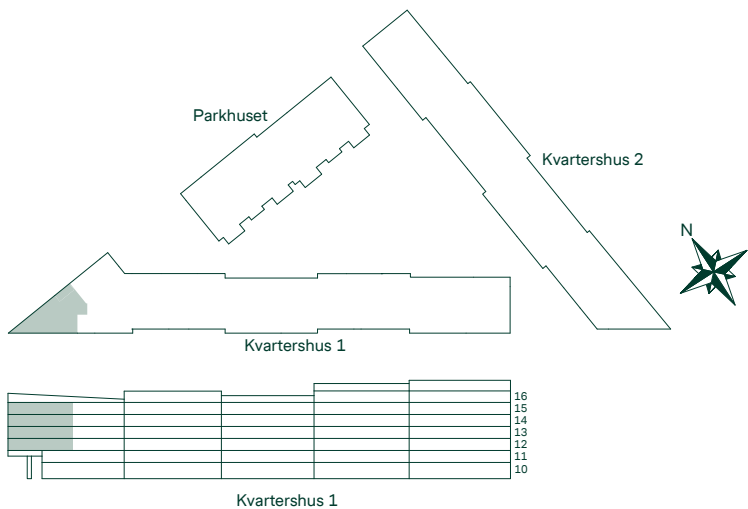

SKALA 1:100

BRF KRISTINEBERGS SLOTTSPARK

97 kvm 3 Rum och kök

Kvartershus 1

LGH: 1-1201, 1-1301, 1-1401, 1-1501

Plan: 12, 13, 14, 15

- F Frys
- K Kyl
- Induktionshäll
- U/M Högskåp med ugn/mikro
- DM Diskmaskin
- TM Tvättmaskin
- TT Torktumlare
- G Garderob
- L Linneskåp
- ST Städskåp
- EL/M Multimediaskåp
- SKJD. Skjutdörrsgarderob
- UT Undertak
- BH Bröstningshöjd
- Radiator
- Handdukstork
- Hatthylla