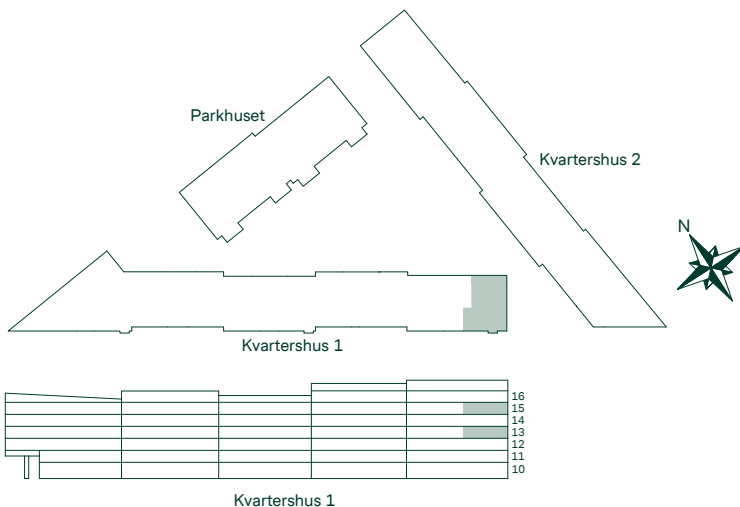

BRF KRISTINEBERGS SLOTTSPARK

100 kvm 4 Rum och kök

Kvartershus 1
LGH: 5-1303, 5-1503
Plan: 13, 15

- F Frys
- K Kyl
- ○○○ Induktionshäll
- U/M Högskåp med ugn/mikro
- DM Diskmaskin
- TM Tvättmaskin
- TT Torktumlare
- G Garderob
- L Linneskåpsinredning
- ST Städskåpsinredning
- EL/M Multimediaskåp
- SKJD. Skjutdörrsgarderob
- GV Gipsinklädnad
- BH Bröstningshöjd
- Radiator
- Handdukstork

SKALA 1:100
0 1 2 3 4 5