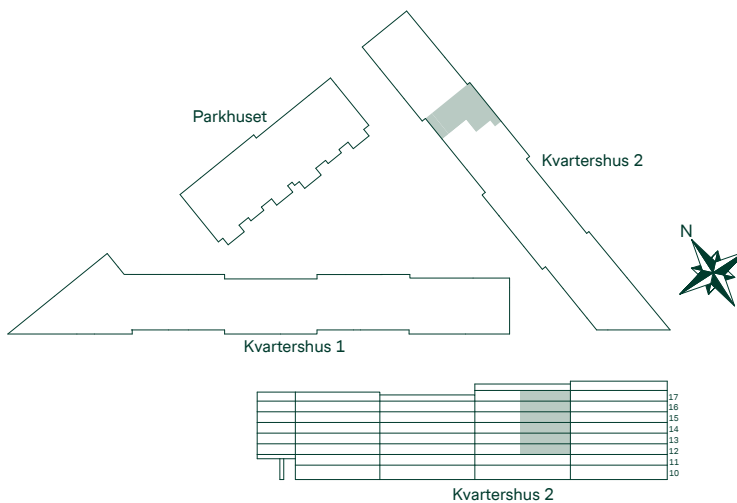

SKALA 1:100

Kvartershus 2

BRF KRISTINEBERGS SLOTTSPARK

98 kvm 4 Rum och kök

Kvartershus 2

LGH: 8-1203, 8-1303, 8-1403,
8-1503, 8-1603, 8-1703

Plan: 12, 13, 14, 15, 16, 17

- F Frys
- K Kyl
- Induktionshäll
- U/M Högskåp med ugn/mikro
- DM Diskmaskin
- TM Tvättmaskin
- TT Torktumlare
- G Garderob
- L Linneskåpsinredning
- ST Städskåpsinredning
- EL/M Multimediaskåp
- SKJD. Skjuddörrsgarderob
- BH Bröstningshöjd
- Radiator
- Handdukstork