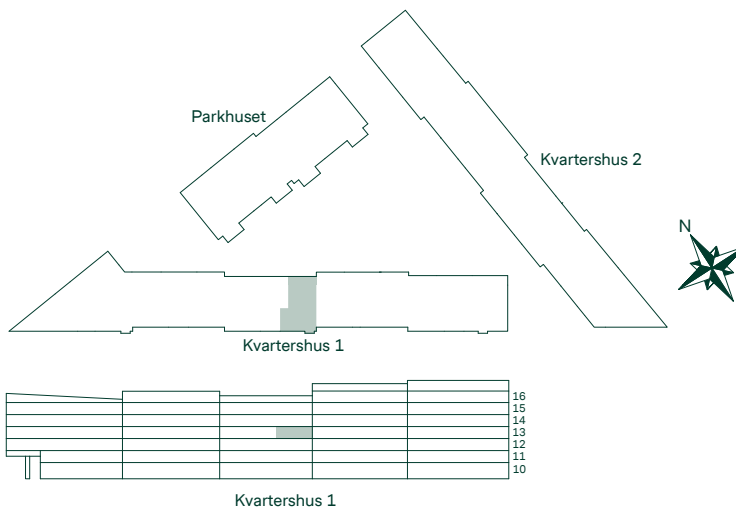

SKALA 1:100

0 1 2 3 4 5

BRF KRISTINEBERGS SLOTTSPARK

82 kvm 3 Rum och kök

Kvartershus 1
LGH: 3-1303
Plan: 13

- F Frys
- K Kyl
- Induktionshäll
- U/M Högskåp med ugn/mikro
- DM Diskmaskin
- TM Tvättmaskin
- TT Torktumlare
- G Garderob
- L Linneskåp
- ST Städskåp
- L Linneskåpsinredning
- EL/M Multimediaskåp
- SKJD. Skjutdörrsgarderob
- GV Gipsinklädnad
- BH Bröstningshöjd
- Radiator
- Handdukstork