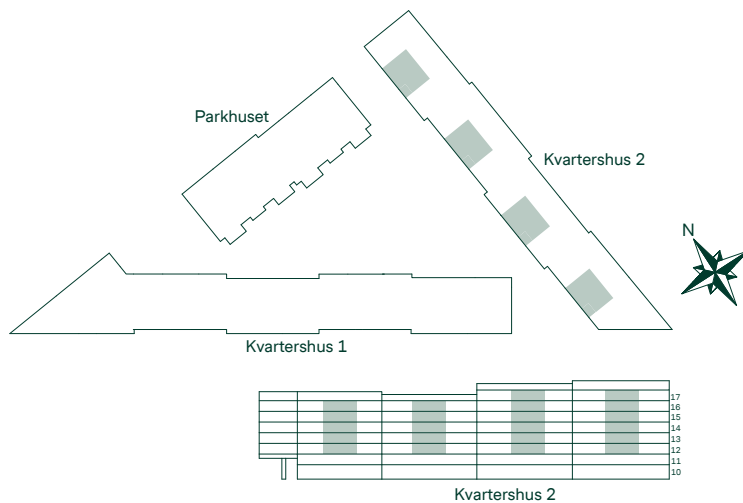

BH Bröstningshöjd

— Radiator

→ Handdukstork

SKALA 1:100

Med reservation för eventuella ändringar.

BRF KRISTINEBERGS SLOTTSPARK

77 kvm 3 Rum och kök

Kvartershus 2
LGH: 9-1103
Plan: 11