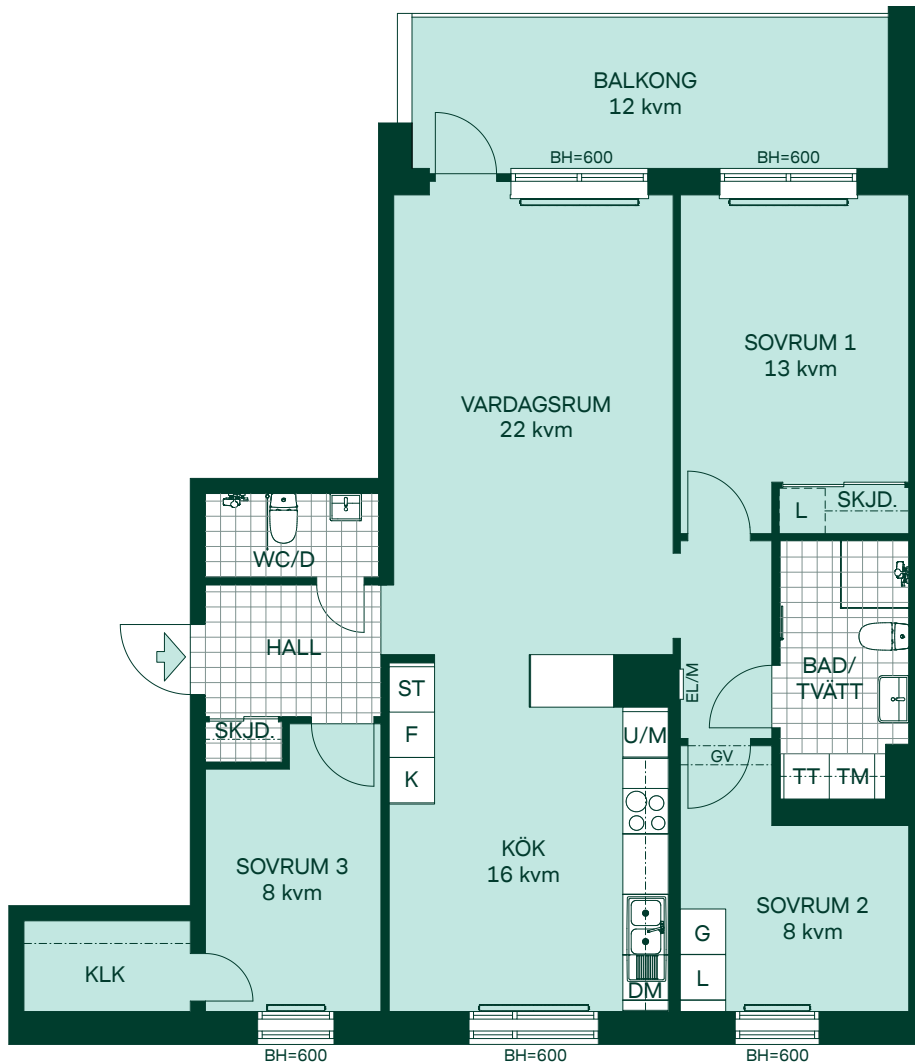

SKALA 1:100

BRF KRISTINEBERGS SLOTTSPARK

97 kvm 3 Rum och kök

Kvartershus 1

LGH: 1-1201, 1-1301, 1-1401, 1-1501

Plan: 12, 13, 14, 15

- F Frys
- K Kyl
- Induktionshäll
- U/M Högskåp med ugn/mikro
- DM Diskmaskin
- TM Tvättmaskin
- TT Torktumlare
- G Garderob
- L Linneskåp
- ST Städskåp
- EL/M Multimediaskåp
- SKJD. Skjutdörrsgarderob
- UT Undertak
- BH Bröstningshöjd
- Radiator
- Handdukstork
- Hatthylla

SKALA 1:100

BRF KRISTINEBERGS SLOTTSPARK

92 kvm 4 Rum och kök

Kvartershus 1

LGH: 4-1203, 4-1303, 4-1503, 4-1603

Plan: 12, 13, 15, 16

- F Frys
- K Kyl
- Induktionshäll
- U/M Högskåp med ugn/mikro
- DM Diskmaskin
- TM Tvättmaskin
- TT Torktumlare
- G Garderob
- L Linneskåp
- L Linneskåpsinredning
- ST Städskåp
- EL/M Multimediaskåp
- SKJD. Skjutdörrsgarderob
- GV Gipsinklädnad
- BH Bröstningshöjd
- Radiator
- Handdukstork

BRF KRISTINEBERGS SLOTTSPARK

92 kvm 4 Rum och kök

Kvartershus 1
LGH: 4-1403
Plan: 14

- F Frys
- K Kyl
- Induktionshäll
- U/M Högskåp med ugn/mikro
- DM Diskmaskin
- TM Tvättmaskin
- TT Torktumlare
- G Garderob
- L Linneskåp
- L Linneskåpsinredning
- ST Städskåp
- EL/M Multimediaskåp
- SKJD. Skjutdörrsgarderob
- GV Gipsinklädnad
- BH Bröstningshöjd
- Radiator
- Handdukstork

94 kvm 4 Rum och kök

Kvartershus 2

LGH: 9-1203, 9-1303, 9-1403, 9-1603

Plan: 12, 13, 14, 16

BRF KRISTINEBERGS SLOTTSPARK

98 kvm 4 Rum och kök

Kvartershus 2
 LGH: 6-1203, 6-1403, 6-1603
 Plan: 12, 14, 16

- F Frys
- K Kyl
- Induktionshäll
- U/M Högskåp med ugn/mikro
- DM Diskmaskin
- TM Tvättmaskin
- TT Torktumlare
- G Garderob
- ST Städskåpsinredning
- L Linneskåpsinredning
- EL/M Multimediaskåp
- SKJD. Skjuddörrsgarderob
- BH Bröstningshöjd
- Radiator
- Handdukstork