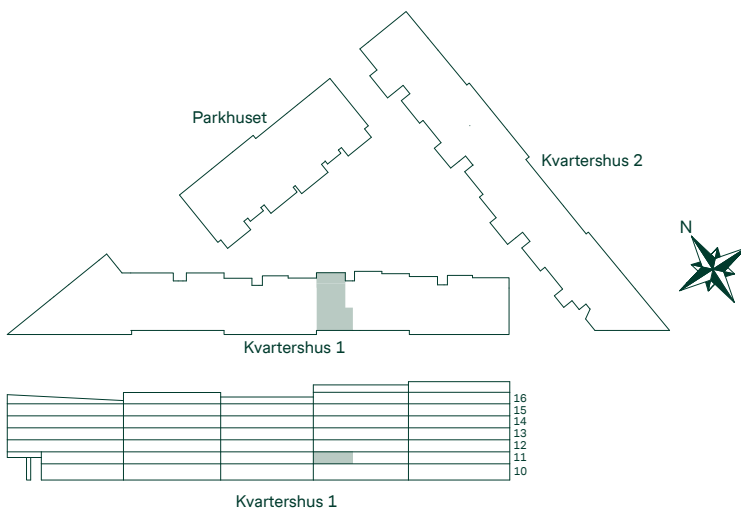

82 kvm 3 Rum och kök

Kvartershus 1
LGH: 4-1101
Plan: 11

- F Frys
- K Kyl
- ○○ Induktionshäll m. ugn
- M Mikro i väggskåp
- DM Diskmaskin
- TM Tvättmaskin
- TT Torktumlare
- ST Städsåp
- G Garderob
- L Linneskåp
- L Linneskåpsinredning
- EL/M Multimediaskåp
- SKJD. Skjutdörrsgarderob
- GV Gipsinklädnad
- BH Bröstningshöjd
- Radiator
- Handdukstork
- Hatthylla