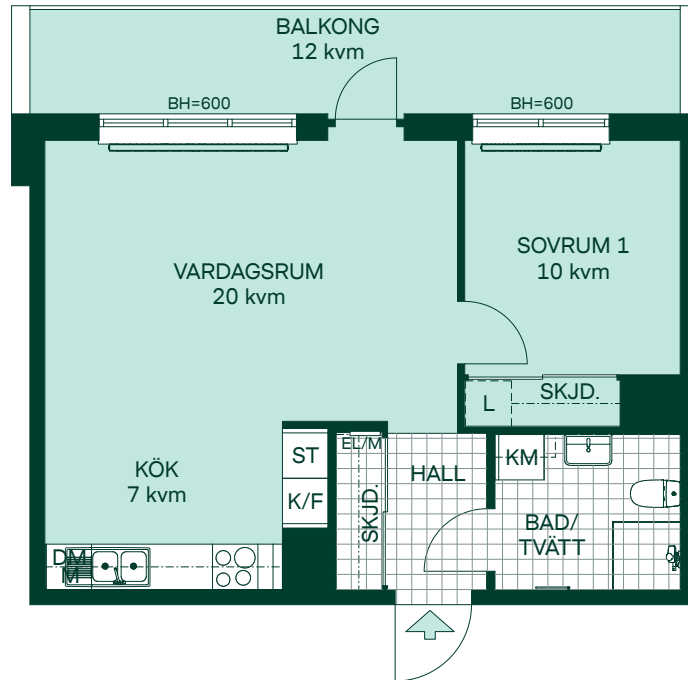

BRF KRISTINEBERGS SLOTTSPARK

48 kvm 2 Rum och kök

Kvartershus 1

LGH: 3-1202, 3-1302, 3-1402, 3-1502, 5-1202,
5-1302, 5-1402, 5-1502, 5-1602

Plan: 12, 13, 14, 15, 16

- K/F Kombinerad kyl och frys
- ○○ Induktionshäll m. ugn
- DM Diskmaskin
- M Mikro i väggskåp
- KM Kombimaskin
- ST Städsåp
- L Linneskåpsinredning
- EL/M Multimediasåp
- SKJD. Skjutdörrsgarderob
- BH Bröstningshöjd
- Radiator
- Handdukstork

SKALA 1:100

Med reservation för eventuella ändringar.