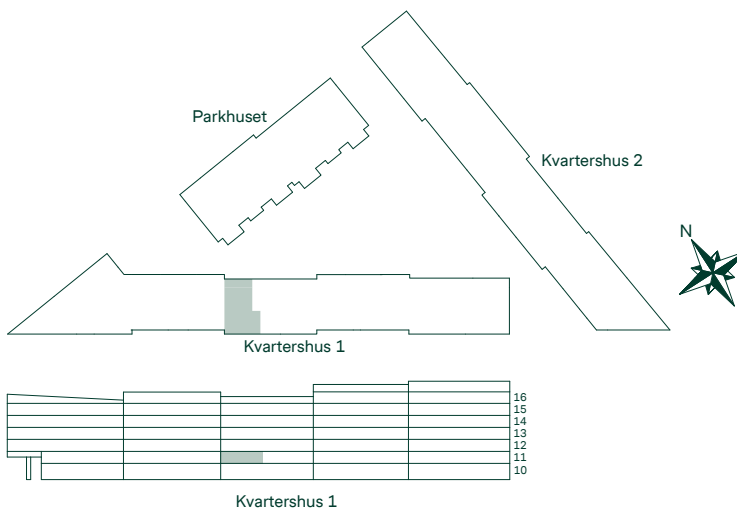

82 kvm 3 Rum och kök

Kvartershus 1
LGH: 3-1101
Plan: 11

- F Frys
- K Kyl
- ○○ Induktionshäll m. ugn
- M Mikro i väggskåp
- DM Diskmaskin
- TM Tvättmaskin
- TT Torktumlare
- G Garderob
- L Linneskåp
- ST Städsåp
- L Linneskåpsinredning
- EL/M Multimediaskåp
- SKJD. Skjutsdörrsgarderob
- GV Gipsinklädnad
- BH Bröstningshöjd
- Radiator
- Handdukstork
- Hatthylla

SKALA 1:100