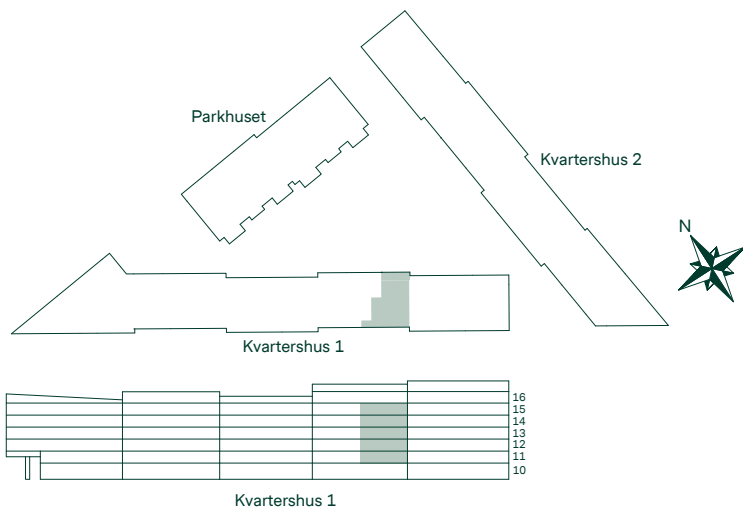

SKALA 1:100

BRF KRISTINEBERGS SLOTTSPARK

92 kvm 4 Rum och kök

Kvartershus 1

LGH: 4-1203, 4-1303, 4-1503, 4-1603

Plan: 12, 13, 15, 16

- F Frys
- K Kyl
- Induktionshäll
- U/M Högskåp med ugn/mikro
- DM Diskmaskin
- TM Tvättmaskin
- TT Torktumlare
- G Garderob
- L Linneskåp
- L Linneskåpsinredning
- ST Städskåp
- EL/M Multimediaskåp
- SKJD. Skjutdörrsgarderob
- GV Gipsinklädnad
- BH Bröstningshöjd
- Radiator
- Handdukstork