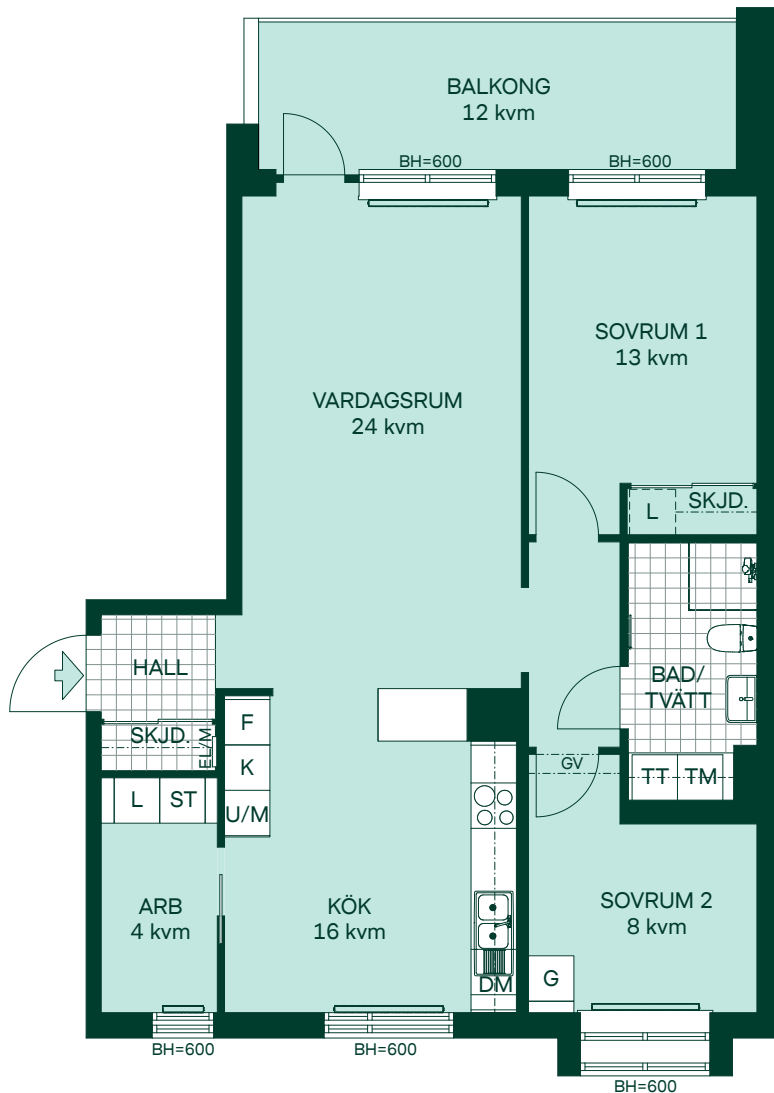

SKALA 1:100

BRF KRISTINEBERGS SLOTTSPARK

82 kvm 3 Rum och kök

Kvartershus 1
LGH: 3-1201
Plan: 12

- F Frys
- K Kyl
- Induktionshäll m. ugn
- M Mikro i väggskåp
- DM Diskmaskin
- TM Tvättmaskin
- TT Torktumlare
- ST Städskåp
- G Garderob
- L Linneskåp
- L Linneskåpsinredning
- EL/M Multimediaskåp
- SKJD. Skjutdörrsgarderob
- GV Gipsinklädnad
- BH Bröstningshöjd
- Radiator
- Handdukstork
- Hatthylla

Med reservation för eventuella ändringar.

BRF KRISTINEBERGS SLOTTSPARK

82 kvm 3 Rum och kök

Kvartershus 1
LGH: 3-1203, 3-1403
Plan: 12, 14

- F Frys
- K Kyl
- Induktionshäll
- U/M Högskåp med ugn/mikro
- DM Diskmaskin
- TM Tvättmaskin
- TT Torktumlare
- ST Städskåp
- G Garderob
- L Linneskåp
- L Linneskåpsinredning
- EL/M Multimediaskåp
- SKJD. Skjutdörrsgarderob
- GV Gipsinklädnad
- BH Bröstningshöjd
- Radiator
- Handdukstork

Med reservation för eventuella ändringar.

BRF KRISTINEBERGS SLOTTSPARK

82 kvm 3 Rum och kök

Kvartershus 1
LGH: 3-1503
Plan: 15

- F Frys
- K Kyl
- Induktionshäll
- U/M Högskåp med ugn/mikro
- DM Diskmaskin
- TM Tvättmaskin
- TT Torktumlare
- G Garderob
- L Linneskåp
- ST Städskåp
- L Linneskåpsinredning
- EL/M Multimediaskåp
- SKJD. Skjutsdörrsgarderob
- GV Gipsinklädnad
- BH Bröstningshöjd
- Radiator
- Handdukstork