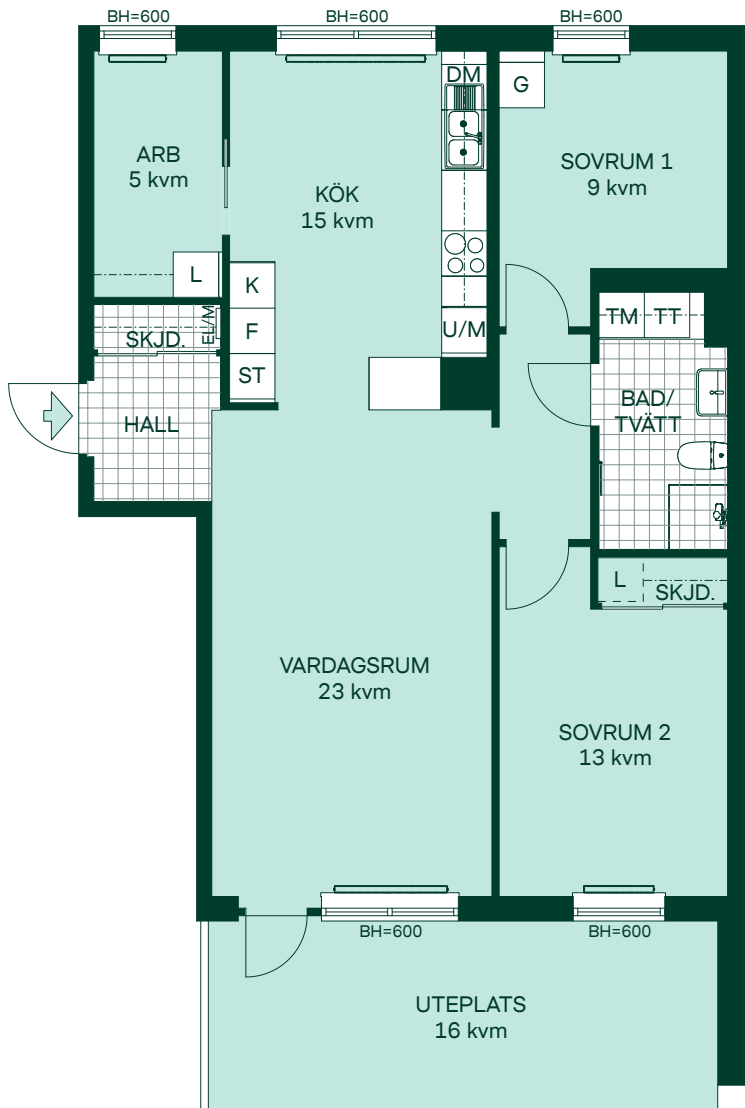

SKALA 1:100

84 kvm

3 Rum och kök

Kvartershus 2

LGH: 7-1201, 7-1301, 7-1401, 7-1501, 7-1601

Plan: 12, 13, 14, 15, 16

- F Frys
- K Kyl
- Induktionshäll
- U/M Högsåp med ugn/mikro
- DM Diskmaskin
- TM Tvättmaskin
- TT Torktumlare
- G Garderob
- L Linneskåpsinredning
- L Linneskåp
- ST Städskåp
- EL/M Multimediaskåp
- SKJD. Skjutdörrsgarderob
- BH Bröstningshöjd
- Radiator
- Handdukstork

SKALA 1:100

BRF KRISTINEBERGS SLOTTSPARK

84 kvm 3 Rum och kök

Kvartershus 2
LGH: 7-1101, 9-1101
Plan: 11

- F Frys
- K Kyl
- Induktionshäll
- U/M Högskåp med ugn/mikro
- DM Diskmaskin
- TM Tvättmaskin
- TT Torktumlare
- G Garderob
- L Linneskåpsinredning
- L Linneskåp
- ST Städskåp
- EL/M Multimediaskåp
- SKJD. Skjutdörrsgarderob
- BH Bröstningshöjd
- Radiator
- Handdukstork

BRF KRISTINEBERGS SLOTTSPARK

84 kvm 3 Rum och kök

Kvartershus 2

LGH: 8-1201, 8-1301, 8-1401,
8-1501, 8-1601, 8-1701

Plan: 12, 13, 14, 15, 16, 17

- F Frys
- K Kyl
- Induktionshäll
- U/M Högskåp med ugn/mikro
- DM Diskmaskin
- TM Tvättmaskin
- TT Torktumlare
- G Garderob
- L Linneskåpsinredning
- L Linneskåp
- ST Städskåp
- EL/M Multimediaskåp
- SKJD. Skjutdörrsgarderob
- BH Bröstningshöjd
- Radiator
- Handdukstork

SKALA 1:100

BRF KRISTINEBERGS SLOTTSPARK

97 kvm 3 Rum och kök

Kvartershus 1

LGH: 1-1201, 1-1301, 1-1401, 1-1501

Plan: 12, 13, 14, 15

- F Frys
- K Kyl
- Induktionshäll
- U/M Högskåp med ugn/mikro
- DM Diskmaskin
- TM Tvättmaskin
- TT Torktumlare
- G Garderob
- L Linneskåp
- ST Städskåp
- EL/M Multimediaskåp
- SKJD. Skjutdörrsgarderob
- UT Undertak
- BH Bröstningshöjd
- Radiator
- Handdukstork
- Hatthylla