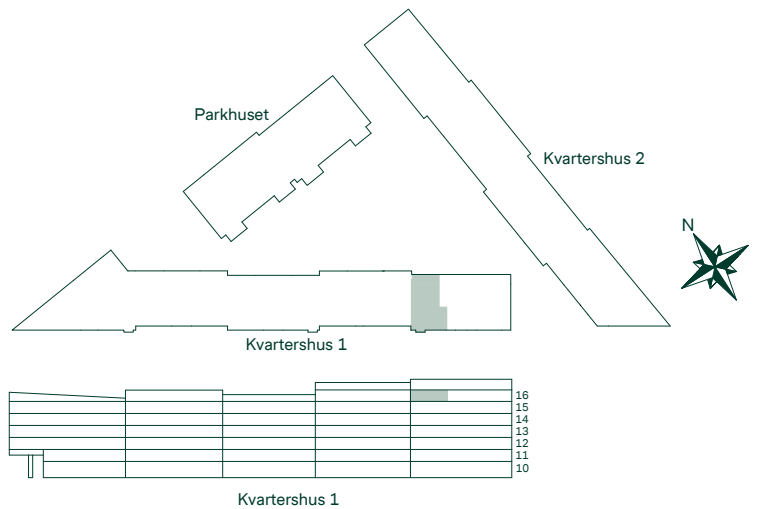

BRF KRISTINEBERGS SLOTTSPARK

82 kvm 3 Rum och kök

Kvartershus 1
LGH: 5-1601
Plan: 16

- F Frys
- K Kyl
- ○○ Induktionshäll
- U/M Högskåp med ugn/mikro
- DM Diskmaskin
- TM Tvättmaskin
- TT Torktumlare
- G Garderob
- L Linneskåpsinredning
- L Linneskåp
- ST Städskåp
- EL/M Multimediaskåp
- SKJD. Skjutdörrsgarderob
- GV Gipsinklädnad
- BH Bröstningshöjd
- Radiator
- Handdukstork

SKALA 1:100