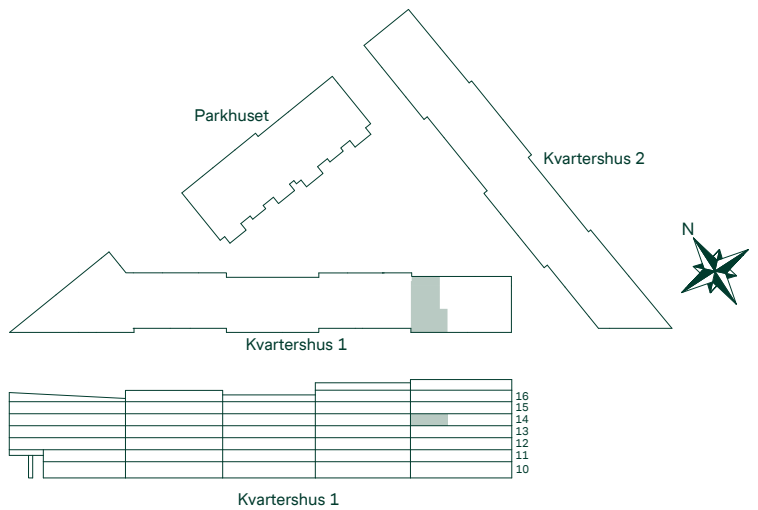

BRF KRISTINEBERGS SLOTTSPARK

82 kvm 3 Rum och kök

Kvartershus 1
LGH: 5-1401
Plan: 14

- F Frys
- K Kyl
- ○○ Induktionshäll
- U/M Högskåp med ugn/mikro
- DM Diskmaskin
- TM Tvättmaskin
- TT Torktumlare
- G Garderob
- L Linneskåpsinredning
- ST Städskåp
- L Linneskåp
- EL/M Multimediaskåp
- SKJD. Skjutdörrsgarderob
- GV Gipsinklädnad
- BH Bröstningshöjd
- Radiator
- Handdukstork

Med reservation för eventuella ändringar.