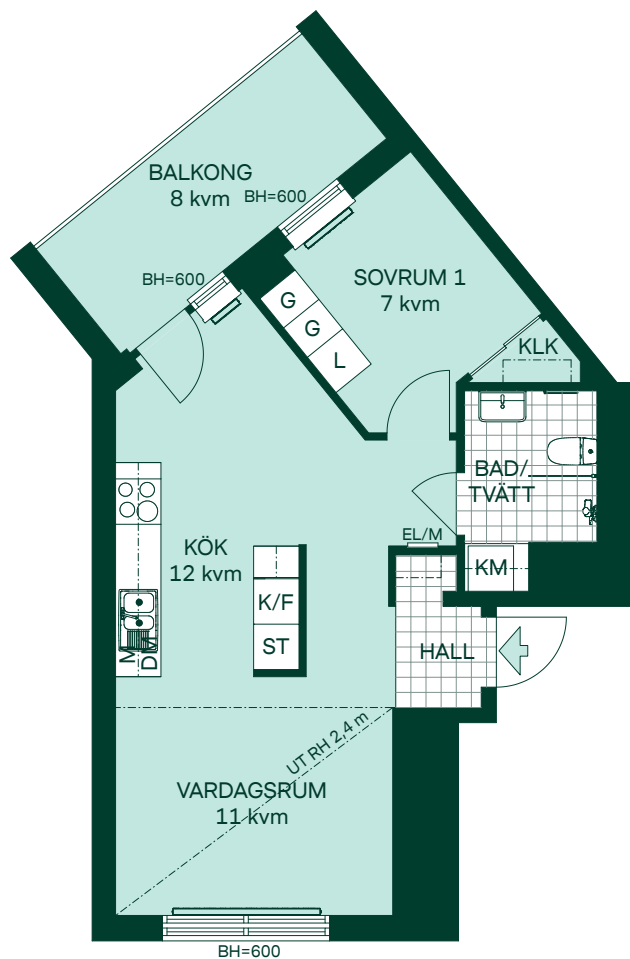

Kristinebergs Slottspark

PLANRITNINGAR KVARTERET

BRF KRISTINEBERGS SLOTTSPARK

33 kvm 1 Rum och kök

Kvartershus 1
LGH: 3-1102
Plan: 11

Kombinerad kyl och frys

Induktionshäll m. ugn

Diskmaskin

Mikro i väggskåp

Kombimaskin

Städskåp

Garderob

Linneskåp

Multimediaskåp

Bröstningshöjd

Radiator

Handdukstork

Hatthylla

SKALA 1:100

Med reservation för eventuella ändringar.

BRF KRISTINEBERGS SLOTTSPARK

43 kvm 2 Rum och kök

Kvartershus 1
LGH: 1-1101
Plan: 11

- K/F Kombinerad kyl och frys
- Induktionshäll m. ugn
- DM Diskmaskin
- M Mikro i väggskåp
- KM Kombimaskin
- G Garderob
- L Linneskåp
- ST Städsåp
- EL/M Multimediaskåp
- BH Bröstningshöjd
- Radiator
- Handdukstork
- UT Undertak
- Hatthylla

Med reservation för eventuella ändringar.

BRF KRISTINEBERGS SLOTTSPARK

43 kvm

2 Rum och kök

Kvartershus 1

LGH: 4-1202, 4-1302, 4-1402, 4-1502, 4-1602

Plan: 12, 13, 14, 15, 16

- K/F Kombinerad kyl och frys
- Induktionshäll m. ugn
- DM Diskmaskin
- M Mikro i väggskåp
- KM Kombimaskin
- L Linneskåpsinredning
- ST Städskåpsinredning
- EL/M Multimediaskåp
- BH Bröstningshöjd
- Radiator
- Handdukstork
- SKJD. Skjutdörrsgarderob