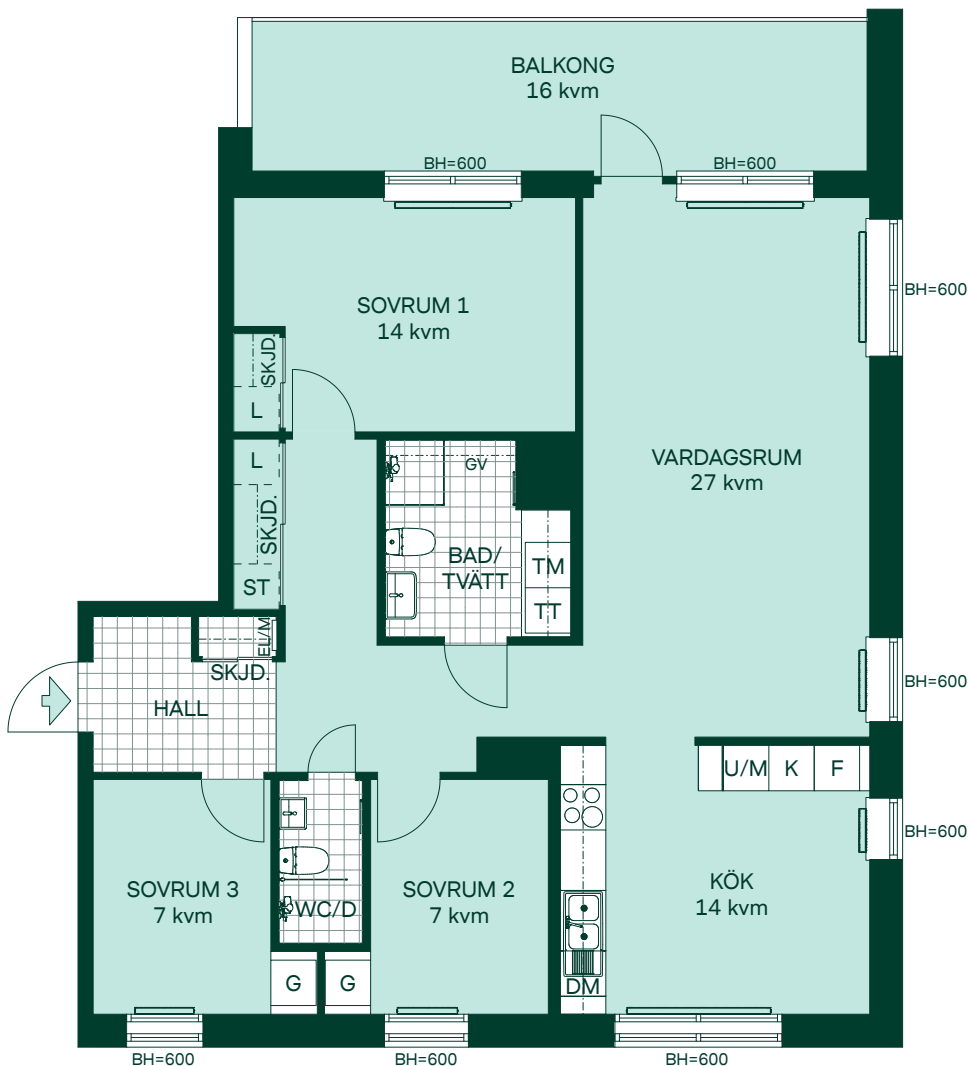

SKALA 1:100

BRF KRISTINEBERGS SLOTTSPARK

100 kvm 4 Rum och kök

Kvartershus 1
LGH: 5-1603
Plan: 16

- F Frys
- K Kyl
- Induktionshäll
- U/M Högskåp med ugn/mikro
- DM Diskmaskin
- TM Tvättmaskin
- TT Torktumlare
- G Garderob
- L Linneskåpsinredning
- ST Städskåpsinredning
- EL/M Multimediaskåp
- SKJD. Skjutdörrsgarderob
- GV Gipsinklädnad
- BH Bröstningshöjd
- Radiator
- Handdukstork

SKALA 1:100

BRF KRISTINEBERGS SLOTTSPARK

100 kvm 4 Rum och kök

Kvartershus 1
LGH: 5-1203, 5-1403
Plan: 12, 14

- F Frys
- K Kyl
- Induktionshäll
- U/M Högskåp med ugn/mikro
- DM Diskmaskin
- TM Tvättmaskin
- TT Torktumlare
- G Garderob
- L Linneskåpsinredning
- ST Städskåpsinredning
- EL/M Multimediaskåp
- SKJD. Skjutdörrsgarderob
- GV Gipsinklädnad
- BH Bröstningshöjd
- Radiator
- Handdukstork

BRF KRISTINEBERGS SLOTTSPARK

100 kvm 4 Rum och kök

Kvartershus 1
LGH: 5-1303, 5-1503
Plan: 13, 15

- F Frys
- K Kyl
- Induktionshäll
- U/M Högskåp med ugn/mikro
- DM Diskmaskin
- TM Tvättmaskin
- TT Torktumlare
- G Garderob
- L Linneskåpsinredning
- ST Städskåpsinredning
- EL/M Multimediaskåp
- SKJD. Skjutdörrsgarderob
- GV Gipsinklädnad
- BH Bröstningshöjd
- Radiator
- Handdukstork

SKALA 1:100
0 1 2 3 4 5

BRF KRISTINEBERGS SLOTTSPARK

102 kvm 4 Rum och kök

Kvartershus 1
LGH: 1-1203, 1-1403
Plan: 12, 14

- F Frys
- K Kyl
- Induktionshäll
- U/M Högskåp med ugn/mikro
- DM Diskmaskin
- TM Tvättmaskin
- TT Torktumlare
- G Garderob
- L Linneskåp
- L Linneskåpsinredning
- ST Städskåpsinredning
- EL/M Multimediaskåp
- SKJD. Skjutdörrsgarderob
- BH Bröstningshöjd
- Radiator
- Handdukstork