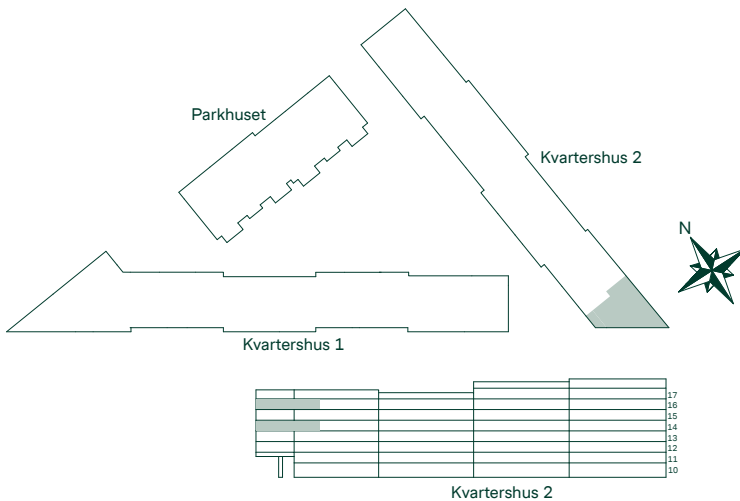

BRF KRISTINEBERGS SLOTTSPARK

117 kvm

4 Rum och kök

Kvartershus 2
 LGH: 6-1401, 6-1601
 Plan: 14, 16

- F Frys
- K Kyl
- Induktionshäll
- U/M Högsåp med ugn/mikro
- DM Diskmaskin
- TM Tvättmaskin
- TT Torktumlare
- G Garderob
- L Linneskåpsinredning
- ST Städskåpsinredning
- EL/M Multimediaskåp
- SKJD. Skjutdörrsgarderob
- GV Gipsinklädnad
- BH Bröstningshöjd
- Radiator
- Handdukstork