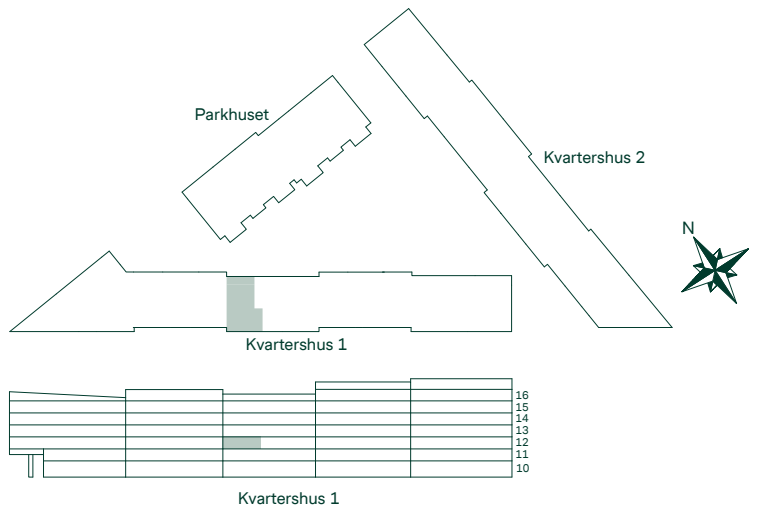

BRF KRISTINEBERGS SLOTTSPARK

82 kvm 3 Rum och kök

Kvartershus 1
LGH: 3-1201
Plan: 12

- F Frys
- K Kyl
- ○○ Induktionshäll m. ugn
- M Mikro i väggskåp
- DM Diskmaskin
- TM Tvättmaskin
- TT Torktumlare
- ST Städskåp
- G Garderob
- L Linneskåp
- L Linneskåpsinredning
- EL/M Multimediaskåp
- SKJD. Skjutdörrsgarderob
- GV Gipsinklädnad
- BH Bröstningshöjd
- Radiator
- Handdukstork
- Hatthylla

Med reservation för eventuella ändringar.