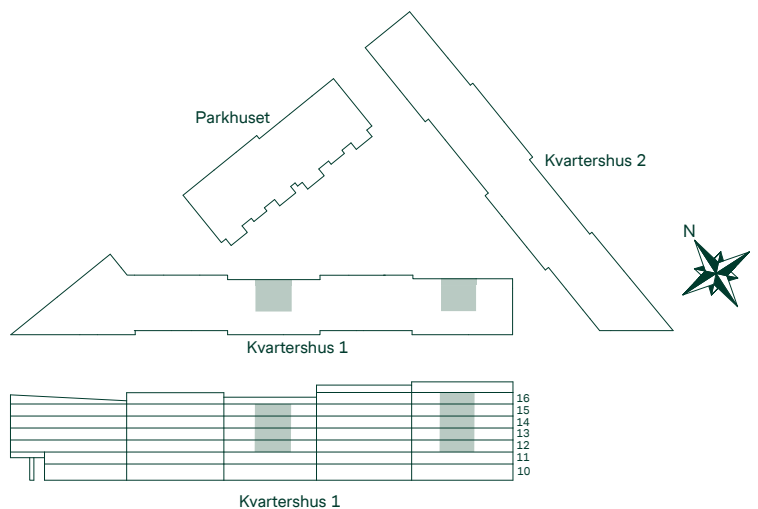

BRF KRISTINEBERGS SLOTTSPARK

48 kvm 2 Rum och kök

Kvartershus 1

LGH: 3-1202, 3-1302, 3-1402, 3-1502, 5-1202,
5-1302, 5-1402, 5-1502, 5-1602

Plan: 12, 13, 14, 15, 16

- K/F Kombinerad kyl och frys
- ○○ Induktionshäll m. ugn
- DM Diskmaskin
- M Mikro i väggskåp
- KM Kombimaskin
- ST Städsåp
- L Linneskåpsinredning
- EL/M Multimediasåp
- SKJD. Skjutdörrsgarderob
- BH Bröstningshöjd
- Radiator
- Handdukstork

SKALA 1:100

Med reservation för eventuella ändringar.