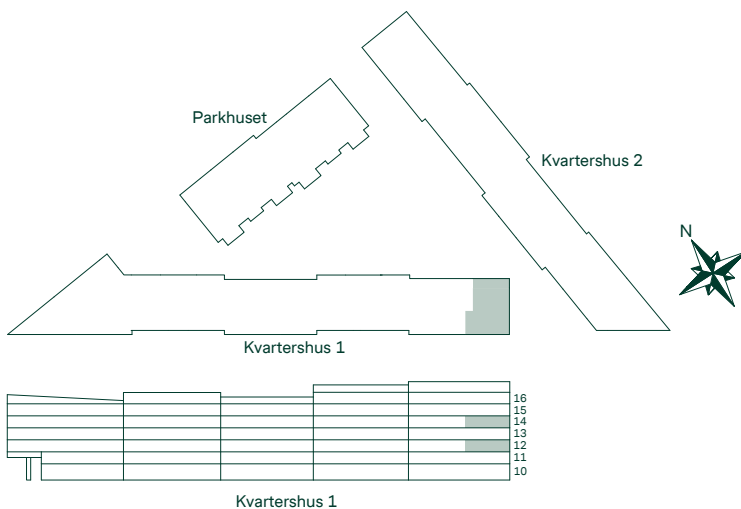

SKALA 1:100

BRF KRISTINEBERGS SLOTTSPARK

100 kvm 4 Rum och kök

Kvartershus 1
LGH: 5-1203, 5-1403
Plan: 12, 14

- F Frys
- K Kyl
- Induktionshäll
- U/M Högskåp med ugn/mikro
- DM Diskmaskin
- TM Tvättmaskin
- TT Torktumlare
- G Garderob
- L Linneskåpsinredning
- ST Städskåpsinredning
- EL/M Multimediaskåp
- SKJD. Skjutdörrsgarderob
- GV Gipsinklädnad
- BH Bröstningshöjd
- Radiator
- Handdukstork