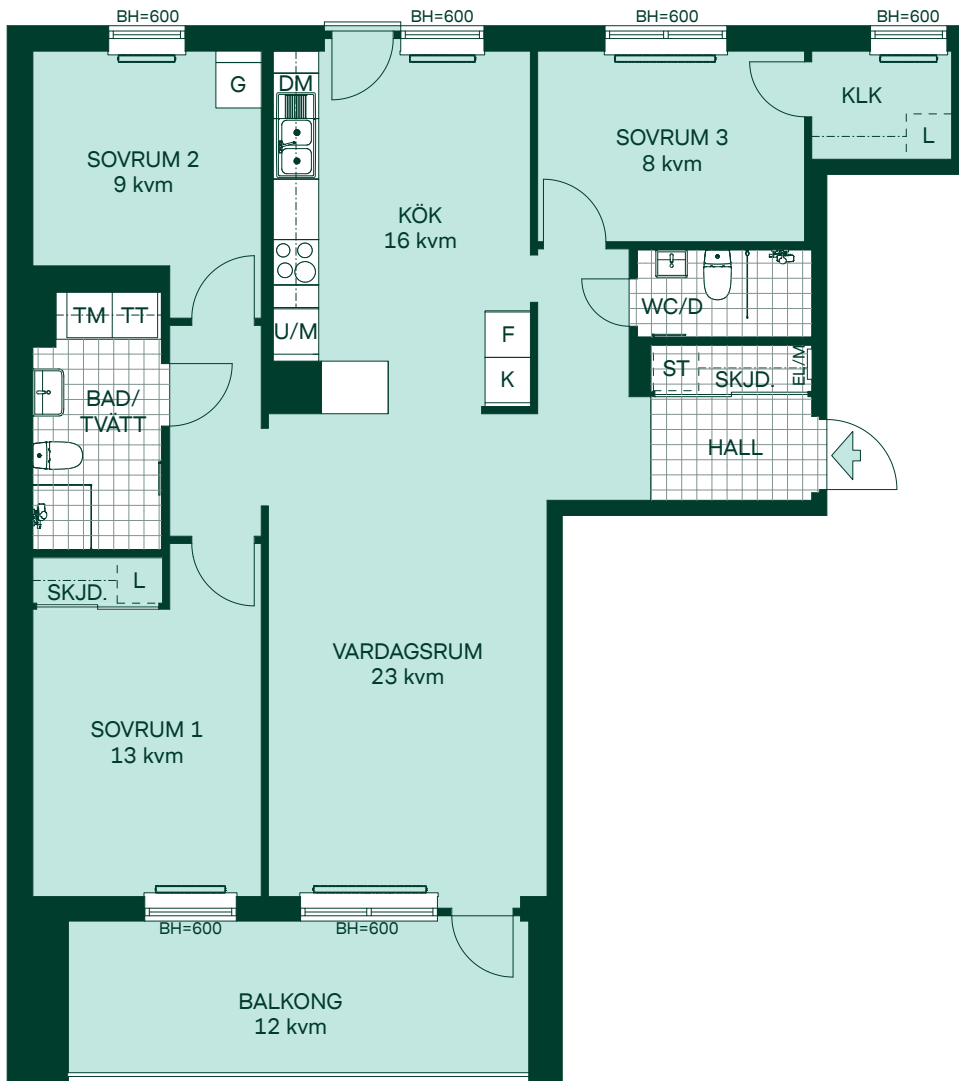

BRF KRISTINEBERGS SLOTTSPARK

92 kvm 4 Rum och kök

Kvartershus 1
LGH: 4-1403
Plan: 14

- F Frys
- K Kyl
- Induktionshäll
- U/M Högskåp med ugn/mikro
- DM Diskmaskin
- TM Tvättmaskin
- TT Torktumlare
- G Garderob
- L Linneskåp
- L Linneskåpsinredning
- ST Städskåp
- EL/M Multimediaskåp
- SKJD. Skjutdörrsgarderob
- GV Gipsinklädnad
- BH Bröstningshöjd
- Radiator
- Handdukstork

94 kvm 4 Rum och kök

Kvartershus 2

LGH: 9-1203, 9-1303, 9-1403, 9-1603

Plan: 12, 13, 14, 16

BRF KRISTINEBERGS SLOTTSPARK

98 kvm 4 Rum och kök

Kvartershus 2
 LGH: 6-1203, 6-1403, 6-1603
 Plan: 12, 14, 16

- F Frys
- K Kyl
- Induktionshäll
- U/M Högskåp med ugn/mikro
- DM Diskmaskin
- TM Tvättmaskin
- TT Torktumlare
- G Garderob
- ST Städskåpsinredning
- L Linneskåpsinredning
- EL/M Multimediaskåp
- SKJD. Skjuddörrsgarderob
- BH Bröstningshöjd
- Radiator
- Handdukstork

SKALA 1:100

0 1 2 3 4 5

BRF KRISTINEBERGS SLOTTSPARK

98 kvm 4 Rum och kök

Kvartershus 2
LGH: 6-1303, 6-1503
Plan: 13, 15

- F Frys
- K Kyl
- Induktionshäll
- U/M Högskåp med ugn/mikro
- DM Diskmaskin
- TM Tvättmaskin
- TT Torktumlare
- G Garderob
- ST Städskåpsinredning
- L Linneskåpsinredning
- EL/M Multimediaskåp
- SKJD. Skjutdörrsgarderob
- BH Bröstningshöjd
- Radiator
- Handdukstork

SKALA 1:100

Kvartershus 2

BRF KRISTINEBERGS SLOTTSPARK

98 kvm 4 Rum och kök

Kvartershus 2

LGH: 8-1203, 8-1303, 8-1403,
8-1503, 8-1603, 8-1703

Plan: 12, 13, 14, 15, 16, 17

- F Frys
- K Kyl
- Induktionshäll
- U/M Högskåp med ugn/mikro
- DM Diskmaskin
- TM Tvättmaskin
- TT Torktumlare
- G Garderob
- L Linneskåpsinredning
- ST Städskåpsinredning
- EL/M Multimediaskåp
- SKJD. Skjuddörrsgarderob
- BH Bröstningshöjd
- Radiator
- Handdukstork