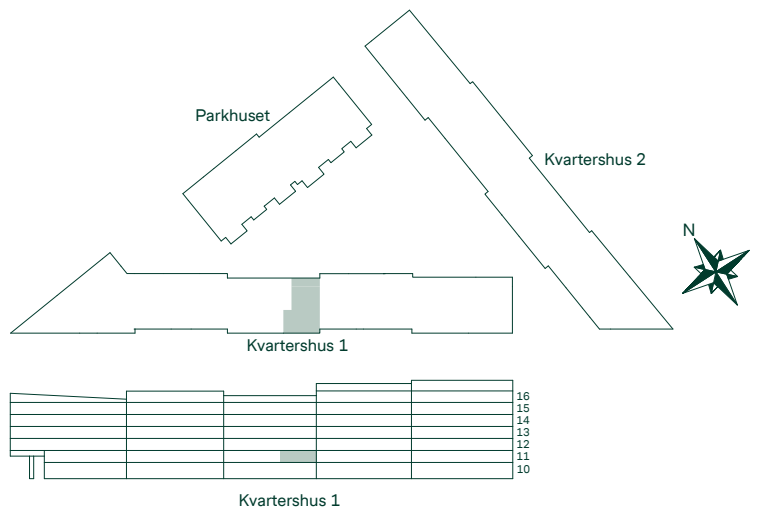

BRF KRISTINEBERGS SLOTTSPARK

82 kvm 3 Rum och kök

Kvartershus 1
LGH: 3-1103
Plan: 11

- F Frys
- K Kyl
- ○○ Induktionshäll
- U/M Högskåp med ugn/mikro
- DM Diskmaskin
- TM Tvättmaskin
- TT Torktumlare
- ST Städskåp
- G Garderob
- L Linneskåp
- L Linneskåpsinredning
- EL/M Multimediaskåp
- SKJD. Skjutdörrsgarderob
- GV Gipsinklädnad
- BH Bröstningshöjd
- Radiator
- Handdukstork