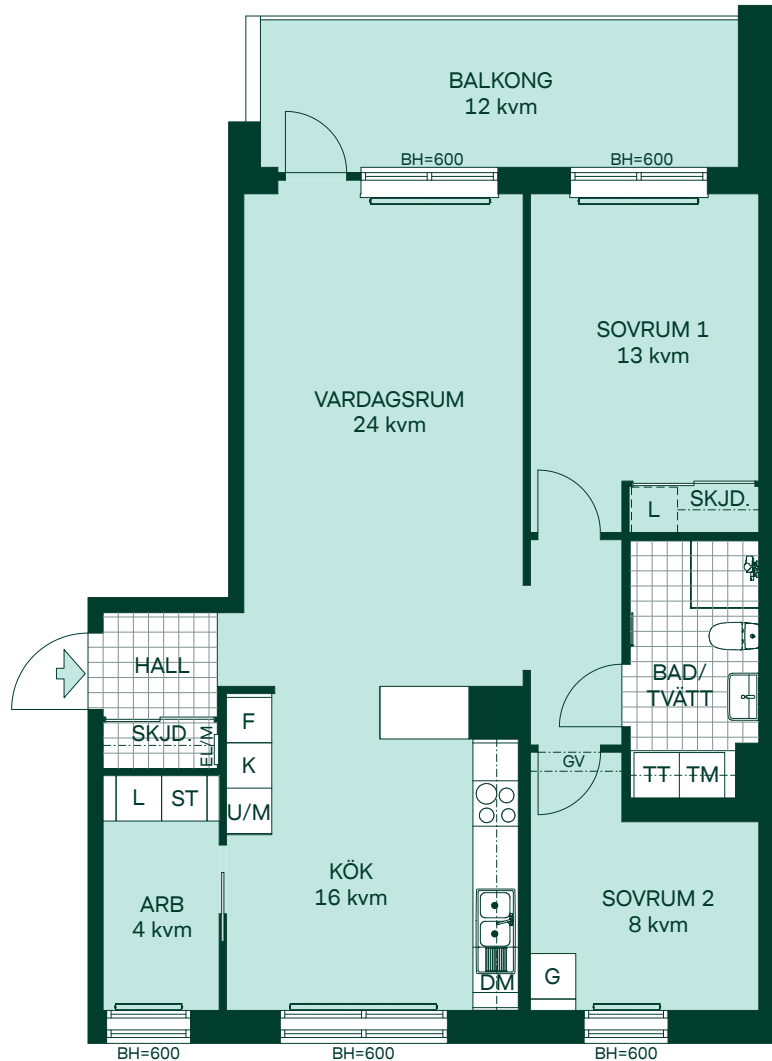

82 kvm 3 Rum och kök

Kvartershus 1
LGH: 3-1101
Plan: 11

- F Frys
- K Kyl
- Induktionshäll m. ugn
- M Mikro i väggskåp
- DM Diskmaskin
- TM Tvättmaskin
- TT Torktumlare
- G Garderob
- L Linneskåp
- ST Städsåp
- L Linneskåpsinredning
- EL/M Multimediaskåp
- SKJD. Skjutsdörrsgarderob
- GV Gipsinklädnad
- BH Bröstningshöjd
- Radiator
- Handdukstork
- Hatthylla

SKALA 1:100

BRF KRISTINEBERGS SLOTTSPARK

82 kvm

3 Rum och kök

Kvartershus 1
 LGH: 2-1203, 2-1403, 2-1503
 Plan: 12, 14, 15

- F Frys
 - K Kyl
 - Induktionshäll
 - U/M Högskåp med ugn/mikro
 - DM Diskmaskin
 - TM Tvättmaskin
 - TT Torktumlare
 - ST Städsåp
 - G Garderob
 - L Linneskåp
 - L Linneskåpsinredning
 - EL/M Multimediaskåp
- SKJD. Skjutdörrsgarderob
- GV Gipsinklädnad
- BH Bröstningshöjd
- Radiator
- Handdukstork

82 kvm 3 Rum och kök

Kvartershus 1
LGH: 4-1101
Plan: 11

- F Frys
- K Kyl
- Induktionshäll m. ugn
- M Mikro i väggskåp
- DM Diskmaskin
- TM Tvättmaskin
- TT Torktumlare
- ST Städsåp
- G Garderob
- L Linneskåp
- L Linneskåpsinredning
- EL/M Multimediaskåp
- SKJD. Skjutdörrsgarderob
- GV Gipsinklädnad
- BH Bröstningshöjd
- Radiator
- Handdukstork
- Hatthylla