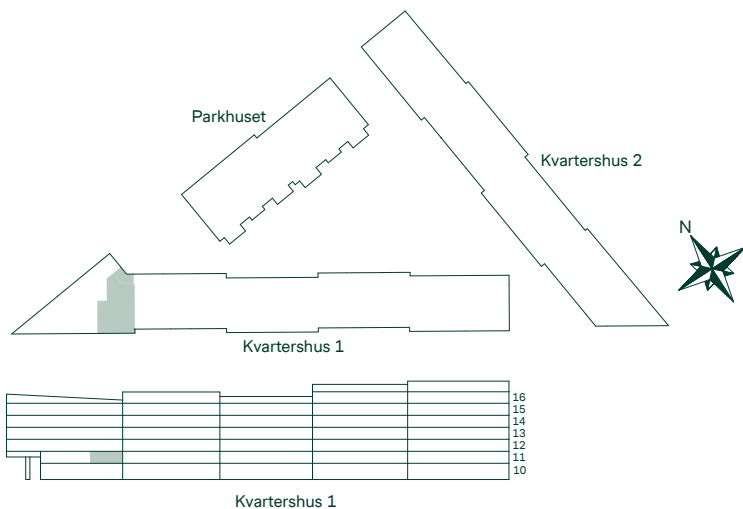

SKALA 1:100

BRF KRISTINEBERGS SLOTTSPARK

102 kvm 4 Rum och kök

Kvartershus 1
LGH: 1-1103
Plan: 11

- F Frys
- K Kyl
- Induktionshäll
- U/M Högskåp med ugn/mikro
- DM Diskmaskin
- TM Tvättmaskin
- TT Torktumlare
- G Garderob
- L Linneskåp
- L Linneskåpsinredning
- ST Städskåpsinredning
- EL/M Multimediaskåp
- SKJD. Skjutdörrsgarderob
- BH Bröstningshöjd
- Radiator
- Handdukstork