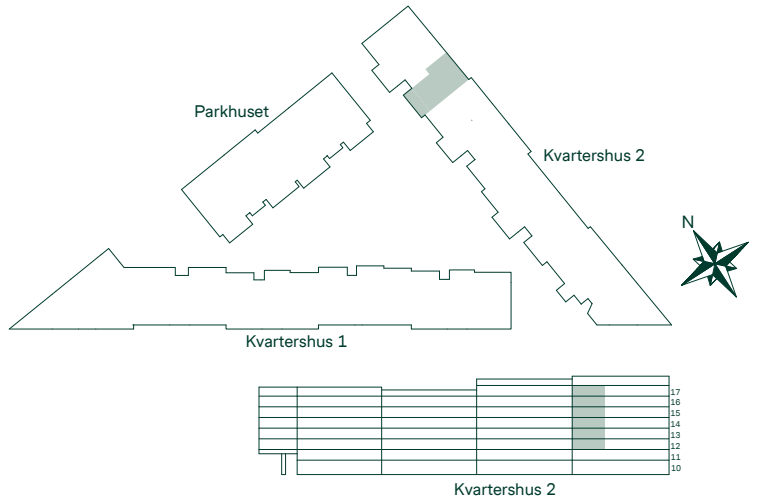

SKALA 1:100
0 1 2 3 4 5

BRF KRISTINEBERGS SLOTTSPARK

84 kvm 3 Rum och kök

Kvartershus 2

LGH: 9-1201, 9-1301, 9-1401,
9-1501, 9-1601, 9-1701

Plan: 12, 13, 14, 15, 16, 17

- F Frys
- K Kyl
- Induktionshäll
- U/M Högskåp med ugn/mikro
- DM Diskmaskin
- TM Tvättmaskin
- TT Torktumlare
- G Garderob
- L Lanneskåpsinredning
- L Lanneskåp
- ST Städskåp
- EL/M Multimediaskåp
- SKJD. Skjutdörrsgarderob
- BH Brösthöjd
- Radiator
- Handdukstork