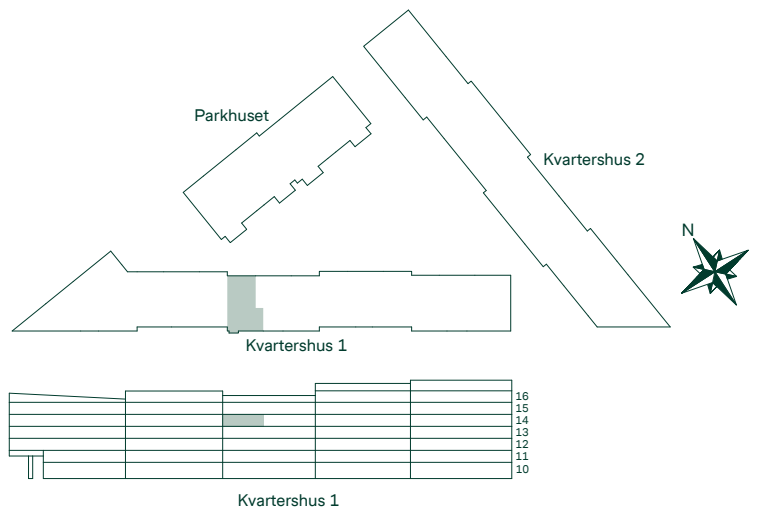

BRF KRISTINEBERGS SLOTTSPARK

82 kvm 3 Rum och kök

Kvartershus 1
LGH: 3-1401
Plan: 14

- F Frys
- K Kyl
- ○○○ Induktionshäll m. ugn
- M Mikro i väggskåp
- DM Diskmaskin
- TM Tvättmaskin
- TT Torktumlare
- G Garderob
- L Linneskåp
- ST Städskåp
- L Linneskåpsinredning
- EL/M Multimediaskåp
- SKJD. Skjutdörrsgarderob
- GV Gipsinklädnad
- BH Bröstningshöjd
- Radiator
- Handdukstork
- Hatthylla

SKALA 1:100
0 1 2 3 4 5