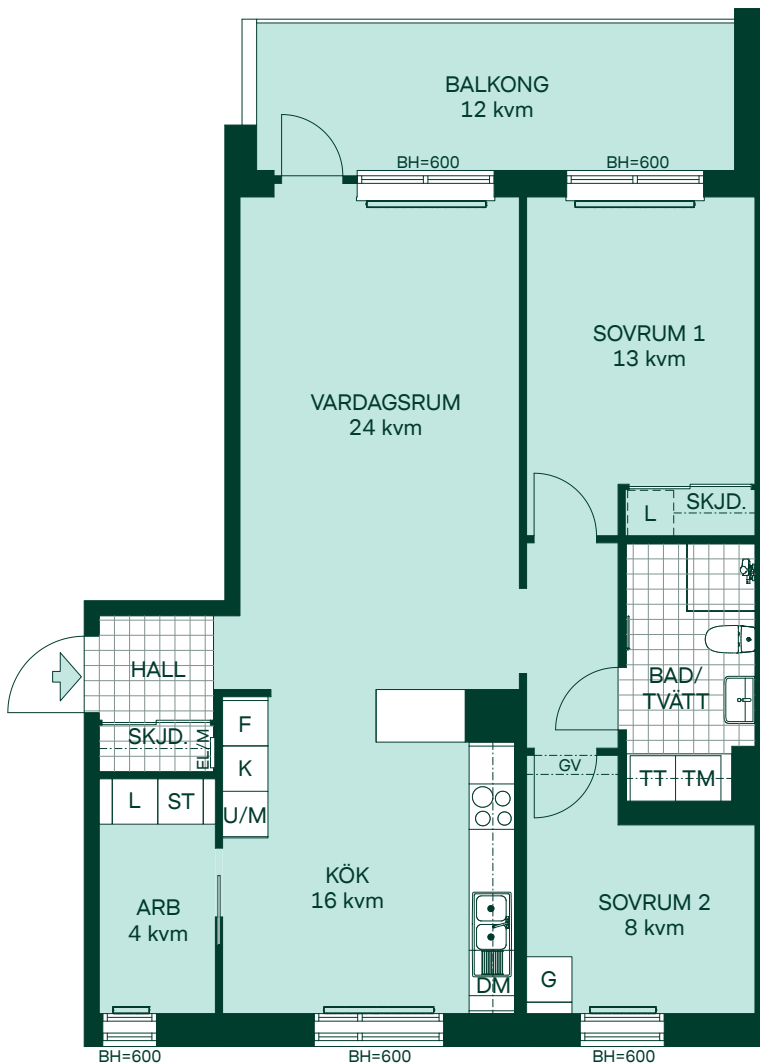

BRF KRISTINEBERGS SLOTTSPARK

81 kvm 3 Rum och kök

Kvartershus 2
LGH: 8-1103
Plan: 11

- F Frys
- K Kyl
- Induktionshäll
- U/M Högskåp med ugn/mikro
- DM Diskmaskin
- TM Tvättmaskin
- TT Torktumlare
- G Garderob
- L Linneskåpsinredning
- ST Städskåp
- L Linneskåp
- EL/M Multimediaskåp
- SKJD. Skjutdörrsgarderob
- BH Bröstningshöjd
- Radiator
- Handdukstork

SKALA 1:100

BRF KRISTINEBERGS SLOTTSPARK

82 kvm 3 Rum och kök

Kvartershus 1
LGH: 3-1201
Plan: 12

- F Frys
- K Kyl
- Induktionshäll m. ugn
- M Mikro i väggskåp
- DM Diskmaskin
- TM Tvättmaskin
- TT Torktumlare
- ST Städskåp
- G Garderob
- L Linneskåp
- L Linneskåpsinredning
- EL/M Multimediaskåp
- SKJD. Skjutdörrsgarderob
- GV Gipsinklädnad
- BH Bröstningshöjd
- Radiator
- Handdukstork
- Hatthylla

Med reservation för eventuella ändringar.

BRF KRISTINEBERGS SLOTTSPARK

82 kvm 3 Rum och kök

Kvartershus 1
LGH: 3-1203, 3-1403
Plan: 12, 14

- F Frys
- K Kyl
- Induktionshäll
- U/M Högskåp med ugn/mikro
- DM Diskmaskin
- TM Tvättmaskin
- TT Torktumlare
- ST Städskåp
- G Garderob
- L Linneskåp
- L Linneskåpsinredning
- EL/M Multimediaskåp
- SKJD. Skjutdörrsgarderob
- GV Gipsinklädnad
- BH Bröstningshöjd
- Radiator
- Handdukstork