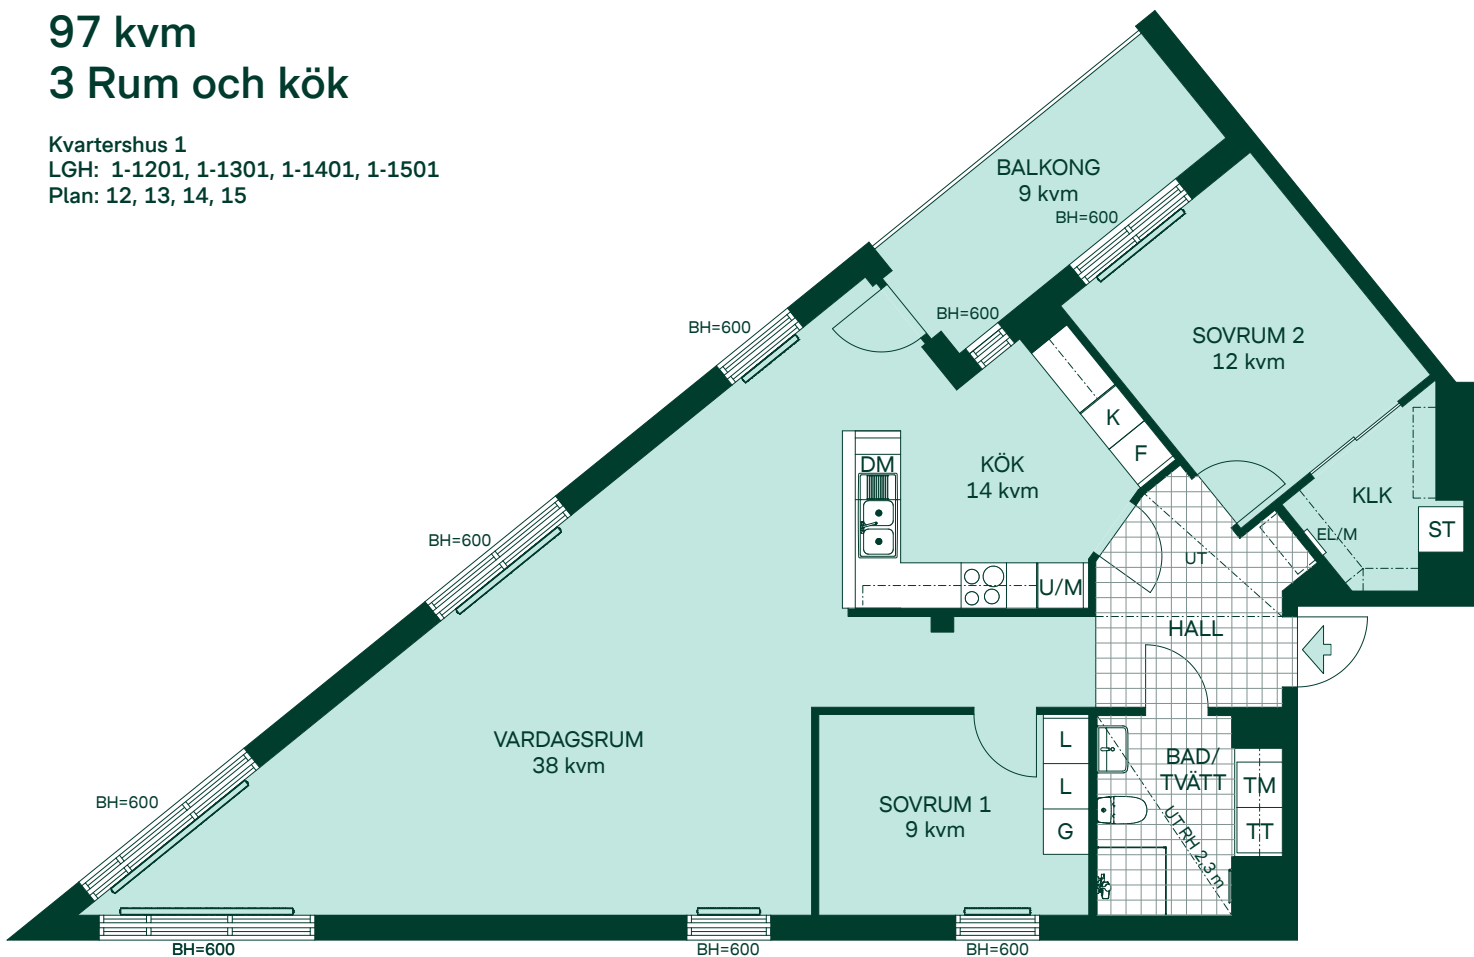

SKALA 1:100

BRF KRISTINEBERGS SLOTTSPARK

97 kvm 3 Rum och kök

Kvartershus 1

LGH: 1-1201, 1-1301, 1-1401, 1-1501

Plan: 12, 13, 14, 15

- F Frys
- K Kyl
- Induktionshäll
- U/M Högskåp med ugn/mikro
- DM Diskmaskin
- TM Tvättmaskin
- TT Torktumlare
- G Garderob
- L Linneskåp
- ST Städskåp
- EL/M Multimediaskåp
- SKJD. Skjutdörrsgarderob
- UT Undertak
- BH Bröstningshöjd
- Radiator
- Handdukstork
- Hatthylla

SKALA 1:100

BRF KRISTINEBERGS SLOTTSPARK

92 kvm 4 Rum och kök

Kvartershus 1

LGH: 4-1203, 4-1303, 4-1503, 4-1603

Plan: 12, 13, 15, 16

- F Frys
- K Kyl
- Induktionshäll
- U/M Högskåp med ugn/mikro
- DM Diskmaskin
- TM Tvättmaskin
- TT Torktumlare
- G Garderob
- L Linneskåp
- L Linneskåpsinredning
- ST Städskåp
- EL/M Multimediaskåp
- SKJD. Skjutdörrsgarderob
- GV Gipsinklädnad
- BH Bröstningshöjd
- Radiator
- Handdukstork