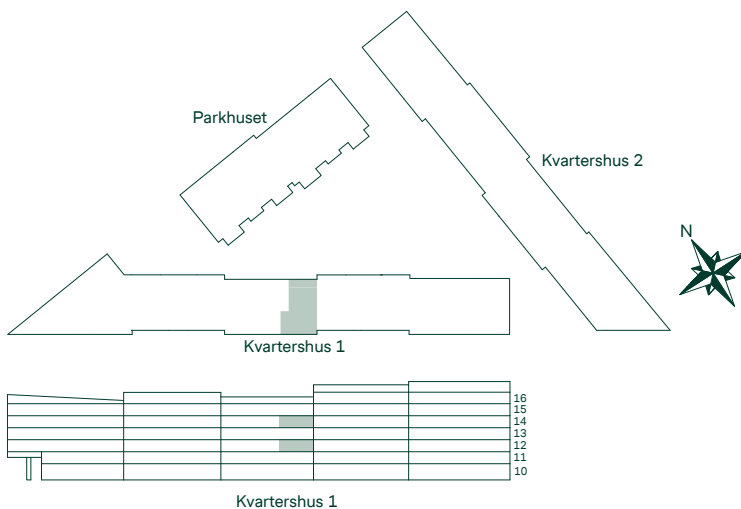

BRF KRISTINEBERGS SLOTTSPARK

82 kvm 3 Rum och kök

Kvartershus 1
LGH: 3-1203, 3-1403
Plan: 12, 14

- F Frys
- K Kyl
- ○○○ Induktionshäll
- U/M Högskåp med ugn/mikro
- DM Diskmaskin
- TM Tvättmaskin
- TT Torktumlare
- ST Städskåp
- G Garderob
- L Linneskåp
- L Linneskåpsinredning
- EL/M Multimediaskåp
- SKJD. Skjutdörrsgarderob
- GV Gipsinklädnad
- BH Bröstningshöjd
- Radiator
- Handdukstork

Med reservation för eventuella ändringar.