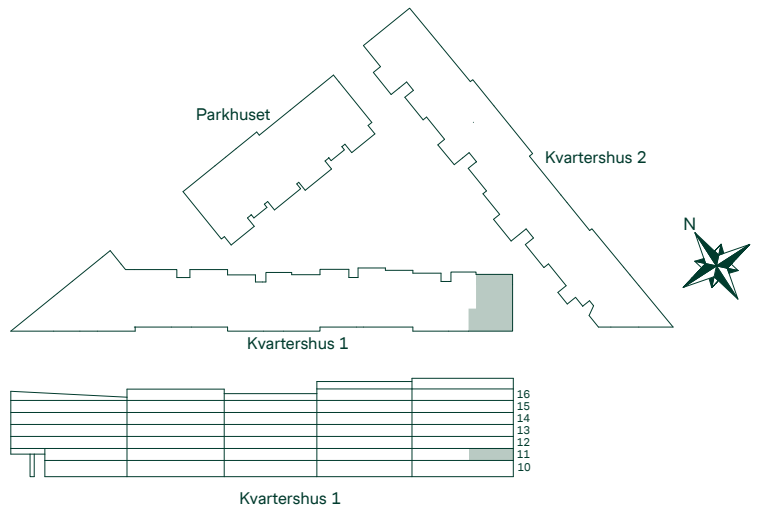

SKALA 1:100

BRF KRISTINEBERGS SLOTTSPARK

100 kvm 4 Rum och kök

Kvartershus 1
LGH: 5-1103
Plan: 11

- F Frys
- K Kyl
- Induktionshäll
- U/M Högskåp med ugn/mikro
- DM Diskmaskin
- TM Tvättmaskin
- TT Torktumlare
- G Garderob
- L Linneskåpsinredning
- ST Städsåpsinredning
- EL/M Multimediasåp
- SKJD. Skjutdörrsgarderob
- GV Gipsinklädnad
- BH Bröstningshöjd
- Radiator
- Handdukstork