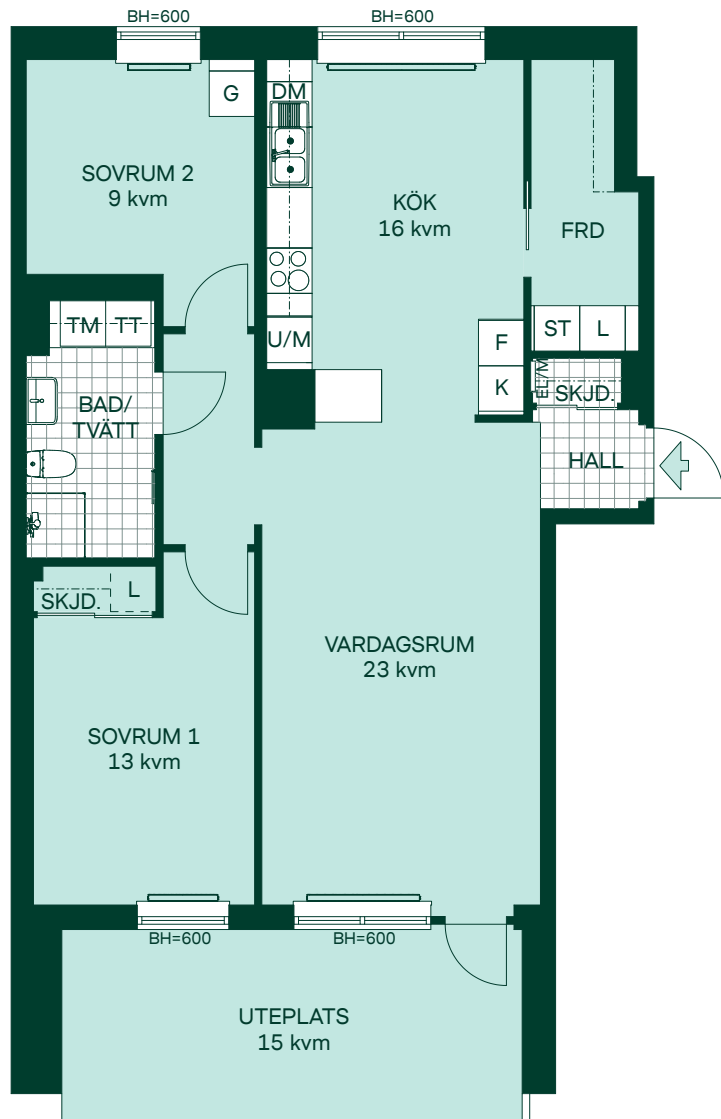

BH Bröstningshöjd

— Radiator

→ Handdukstork

SKALA 1:100

Med reservation för eventuella ändringar.

BRF KRISTINEBERGS SLOTTSPARK

77 kvm 3 Rum och kök

Kvartershus 2
LGH: 9-1103
Plan: 11

- F Frys
- K Kyl
- Induktionshäll
- U/M Högskåp med ugn/mikro
- DM Diskmaskin
- TM Tvättmaskin
- TT Torktumlare
- ST Städskåpsinredning
- L Linneskåpsinredning
- L Linneskåp
- EL/M Multimediaskåp
- SKJD. Skjutdörrsgarderob
- BH Bröstningshöjd
- Radiator
- Handdukstork
- UT Undertak

BRF KRISTINEBERGS SLOTTSPARK

81 kvm 3 Rum och kök

Kvartershus 2
LGH: 8-1103
Plan: 11

- F Frys
- K Kyl
- Induktionshäll
- U/M Högskåp med ugn/mikro
- DM Diskmaskin
- TM Tvättmaskin
- TT Torktumlare
- G Garderob
- L Linneskåpsinredning
- ST Städskåp
- L Linneskåp
- EL/M Multimediaskåp
- SKJD. Skjutdörrsgarderob
- BH Bröstningshöjd
- Radiator
- Handdukstork

SKALA 1:100

BRF KRISTINEBERGS SLOTTSPARK

82 kvm 3 Rum och kök

Kvartershus 1
LGH: 3-1201
Plan: 12

- F Frys
- K Kyl
- Induktionshäll m. ugn
- M Mikro i väggskåp
- DM Diskmaskin
- TM Tvättmaskin
- TT Torktumlare
- ST Städskåp
- G Garderob
- L Linneskåp
- L Linneskåpsinredning
- EL/M Multimediaskåp
- SKJD. Skjutdörrsgarderob
- GV Gipsinklädnad
- BH Bröstningshöjd
- Radiator
- Handdukstork
- Hatthylla