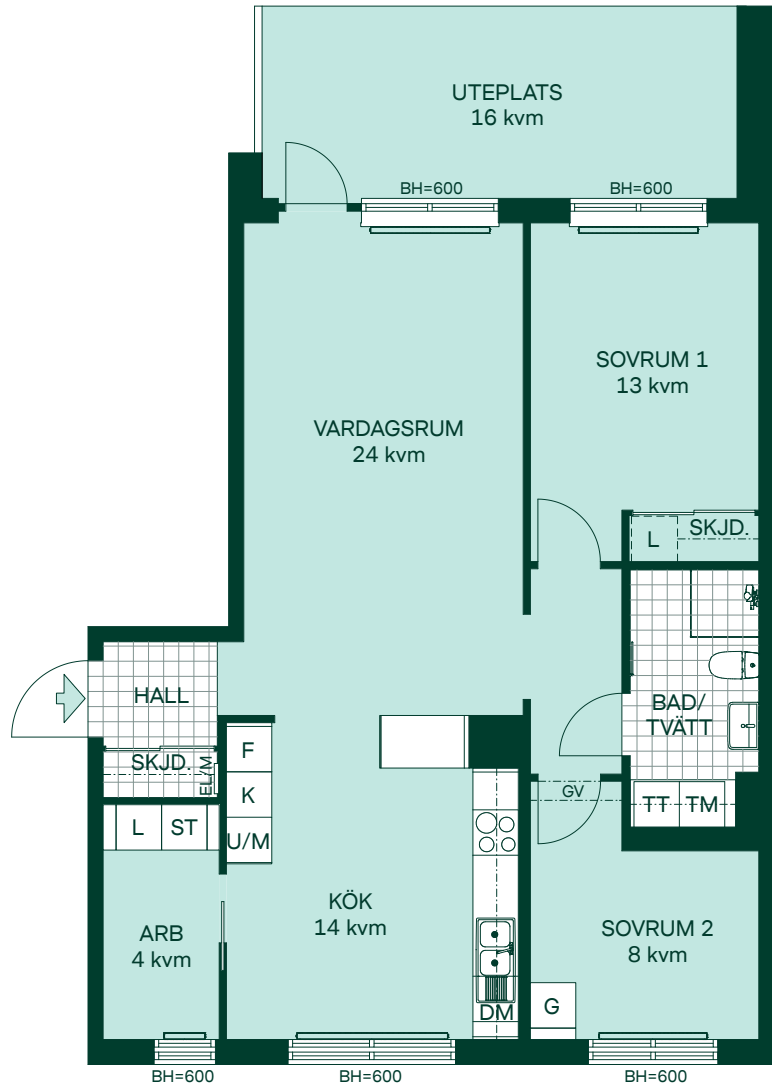

SKALA 1:100

BRF KRISTINEBERGS SLOTTSPARK

82 kvm

3 Rum och kök

Kvartershus 1
 LGH: 5-1201, 5-1301, 5-1501
 Plan: 12, 13, 15

- F Frys
- K Kyl
- Induktionshäll
- U/M Högskap med ugn/mikro
- DM Diskmaskin
- TM Tvättmaskin
- TT Torktumlare
- G Garderob
- L Linneskåpsinredning
- ST Städskåp
- L Linneskåp
- EL/M Multimediaskåp
- SKJD. Skjutdörrsgarderob
- GV Gipsinklädnad
- BH Bröstningshöjd
- Radiator
- Handdukstork

SKALA 1:100

0 1 2 3 4 5

BRF KRISTINEBERGS SLOTTSPARK

82 kvm 3 Rum och kök

Kvartershus 1
LGH: 3-1303
Plan: 13

- F Frys
- K Kyl
- Induktionshäll
- U/M Högskåp med ugn/mikro
- DM Diskmaskin
- TM Tvättmaskin
- TT Torktumlare
- G Garderob
- L Linneskåp
- ST Städskåp
- L Linneskåpsinredning
- EL/M Multimediaskåp
- SKJD. Skjutdörrsgarderob
- GV Gipsinklädnad
- BH Bröstningshöjd
- Radiator
- Handdukstork

BRF KRISTINEBERGS SLOTTSPARK

82 kvm 3 Rum och kök

Kvartershus 1
LGH: 3-1103
Plan: 11

- F Frys
- K Kyl
- Induktionshäll
- U/M Högskåp med ugn/mikro
- DM Diskmaskin
- TM Tvättmaskin
- TT Torktumlare
- ST Städskåp
- G Garderob
- L Linneskåp
- L Linneskåpsinredning
- EL/M Multimediaskåp
- SKJD. Skjutdörrsgarderob
- GV Gipsinklädnad
- BH Bröstningshöjd
- Radiator
- Handdukstork