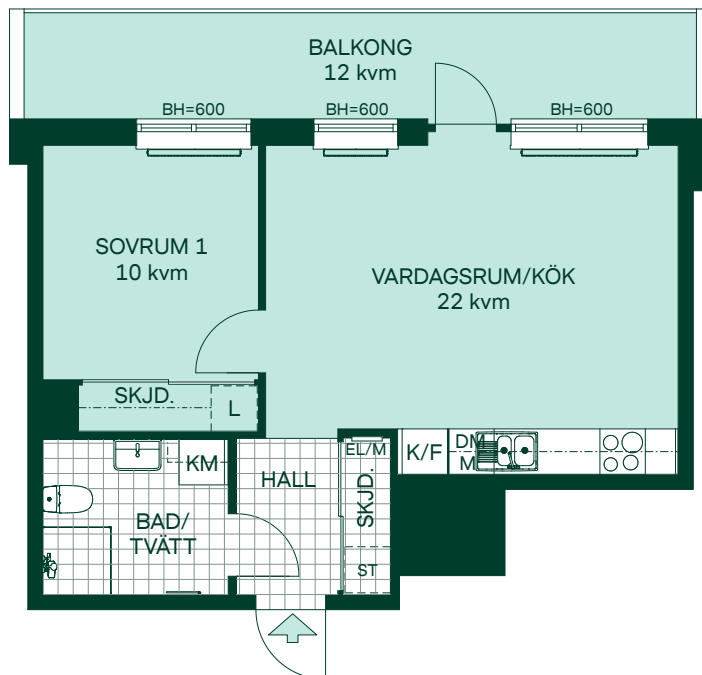

Med reservation för eventuella ändringar.

BRF KRISTINEBERGS SLOTTSPARK

43 kvm

2 Rum och kök

Kvartershus 1

LGH: 4-1202, 4-1302, 4-1402, 4-1502, 4-1602

Plan: 12, 13, 14, 15, 16

- K/F Kombinerad kyl och frys
- Induktionshäll m. ugn
- DM Diskmaskin
- M Mikro i väggskåp
- KM Kombimaskin
- L Linneskåpsinredning
- ST Städskåpsinredning
- EL/M Multimediaskåp
- BH Bröstningshöjd
- Radiator
- Handdukstork
- SKJD. Skjutdörrsgarderob