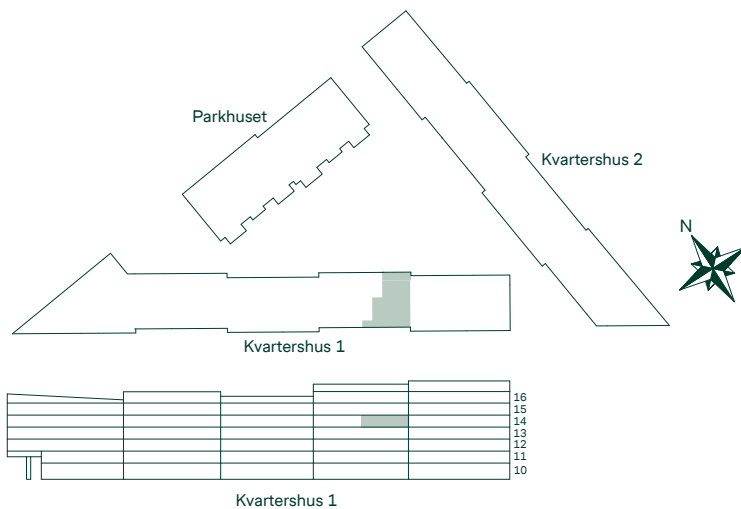

BRF KRISTINEBERGS SLOTTSPARK

92 kvm 4 Rum och kök

Kvartershus 1
LGH: 4-1403
Plan: 14

- F Frys
- K Kyl
- ○○○○ Induktionshäll
- U/M Högskåp med ugn/mikro
- DM Diskmaskin
- TM Tvättmaskin
- TT Torktumlare
- G Garderob
- L Linneskåp
- L Linneskåpsinredning
- ST Städskåp
- EL/M Multimediaskåp
- SKJD. Skjutdörrsgarderob
- GV Gipsinklädnad
- BH Bröstningshöjd
- Radiator
- Handdukstork