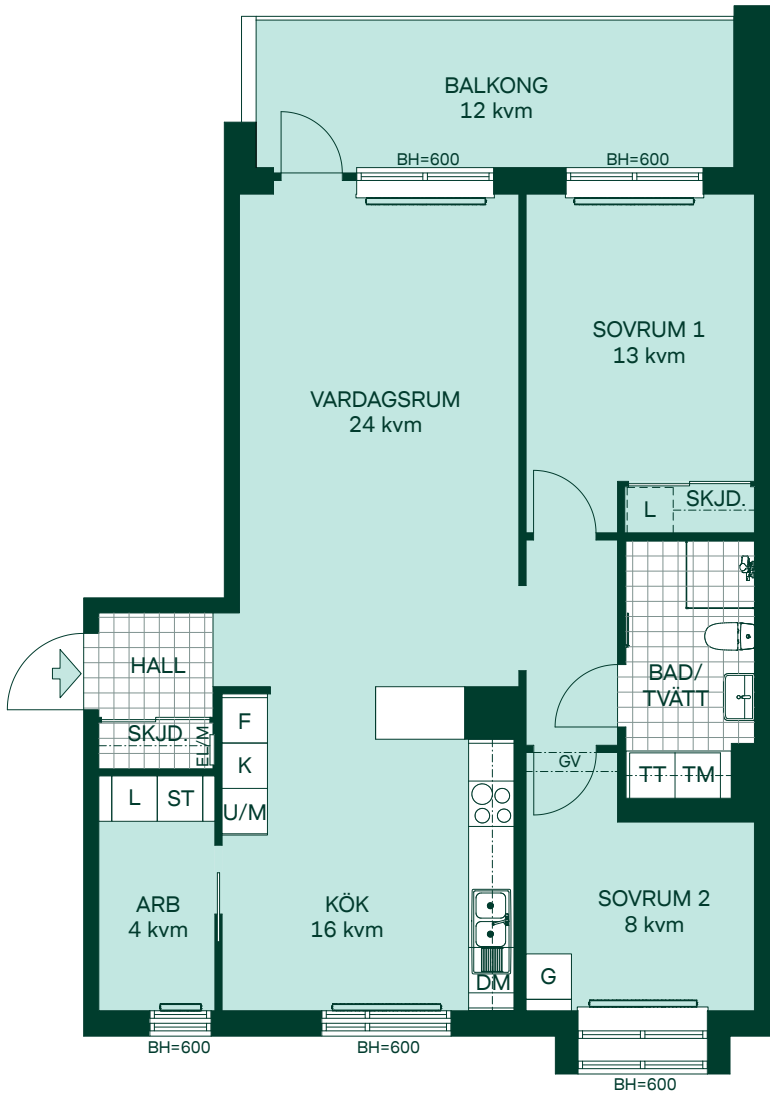

SKALA 1:100

BRF KRISTINEBERGS SLOTTSPARK

82 kvm

3 Rum och kök

Kvartershus 1
 LGH: 5-1201, 5-1301, 5-1501
 Plan: 12, 13, 15

- F Frys
- K Kyl
- Induktionshäll
- U/M Högskap med ugn/mikro
- DM Diskmaskin
- TM Tvättmaskin
- TT Torktumlare
- G Garderob
- L Linneskåpsinredning
- ST Städskåp
- L Linneskåp
- EL/M Multimediaskåp
- SKJD. Skjutdörrsgarderob
- GV Gipsinklädnad
- BH Bröstningshöjd
- Radiator
- Handdukstork

SKALA 1:100

0 1 2 3 4 5

BRF KRISTINEBERGS SLOTTSPARK

82 kvm 3 Rum och kök

Kvartershus 1
LGH: 3-1303
Plan: 13

- F Frys
- K Kyl
- Induktionshäll
- U/M Högskåp med ugn/mikro
- DM Diskmaskin
- TM Tvättmaskin
- TT Torktumlare
- G Garderob
- L Linneskåp
- ST Städskåp
- L Linneskåpsinredning
- EL/M Multimediaskåp
- SKJD. Skjutdörrsgarderob
- GV Gipsinklädnad
- BH Bröstningshöjd
- Radiator
- Handdukstork

BRF KRISTINEBERGS SLOTTSPARK

82 kvm 3 Rum och kök

Kvartershus 1
LGH: 3-1103
Plan: 11

- F Frys
- K Kyl
- Induktionshäll
- U/M Högskåp med ugn/mikro
- DM Diskmaskin
- TM Tvättmaskin
- TT Torktumlare
- ST Städskåp
- G Garderob
- L Linneskåp
- L Linneskåpsinredning
- EL/M Multimediaskåp
- SKJD. Skjutdörrsgarderob
- GV Gipsinklädnad
- BH Bröstningshöjd
- Radiator
- Handdukstork

82 kvm 3 Rum och kök

Kvartershus 1
LGH: 3-1101
Plan: 11

- F Frys
- K Kyl
- Induktionshäll m. ugn
- M Mikro i väggskåp
- DM Diskmaskin
- TM Tvättmaskin
- TT Torktumlare
- G Garderob
- L Linneskåp
- ST Städsåp
- L Linneskåpsinredning
- EL/M Multimediaskåp
- SKJD. Skjutsdörrsgarderob
- GV Gipsinklädnad
- BH Bröstningshöjd
- Radiator
- Handdukstork
- Hatthylla