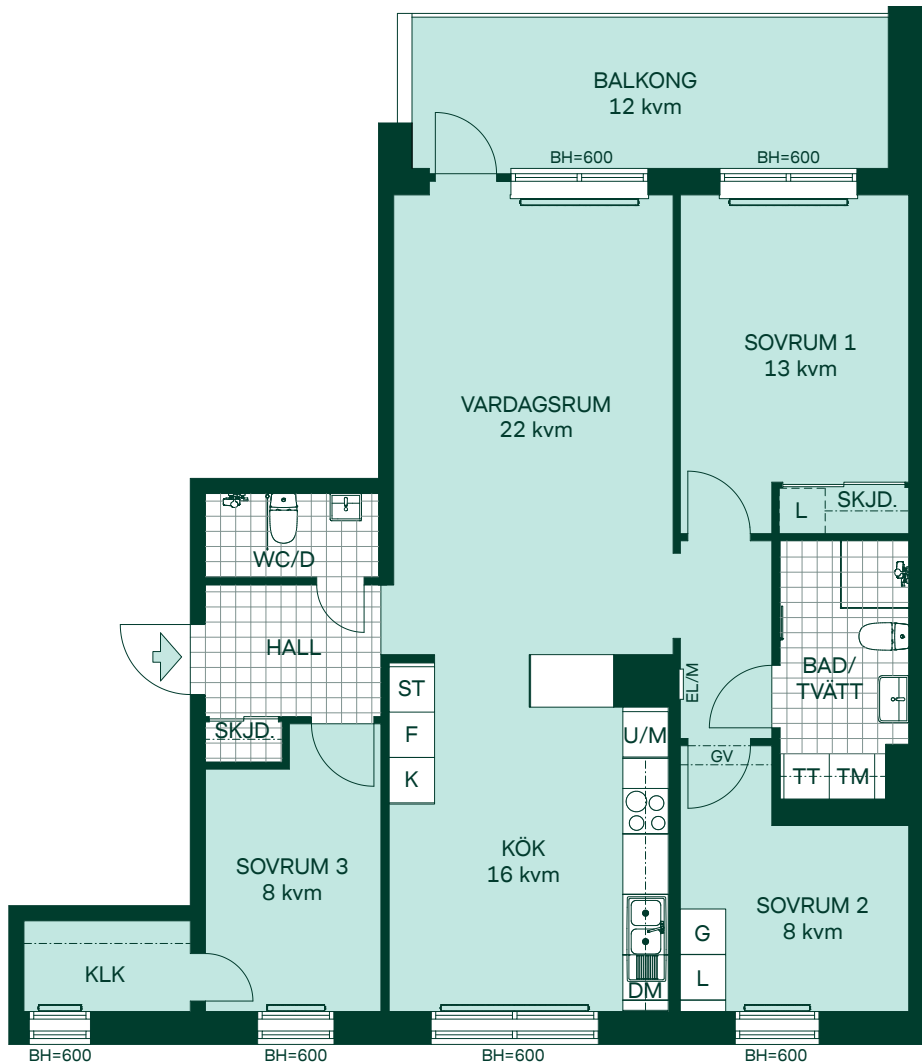

SKALA 1:100

BRF KRISTINEBERGS SLOTTSPARK

97 kvm 3 Rum och kök

Kvartershus 1

LGH: 1-1201, 1-1301, 1-1401, 1-1501

Plan: 12, 13, 14, 15

- F Frys
- K Kyl
- Induktionshäll
- U/M Högskåp med ugn/mikro
- DM Diskmaskin
- TM Tvättmaskin
- TT Torktumlare
- G Garderob
- L Linneskåp
- ST Städskåp
- EL/M Multimediaskåp
- SKJD. Skjutdörrsgarderob
- UT Undertak
- BH Bröstningshöjd
- Radiator
- Handdukstork
- Hatthylla

SKALA 1:100

BRF KRISTINEBERGS SLOTTSPARK

92 kvm 4 Rum och kök

Kvartershus 1

LGH: 4-1203, 4-1303, 4-1503, 4-1603

Plan: 12, 13, 15, 16

- F Frys
- K Kyl
- Induktionshäll
- U/M Högskåp med ugn/mikro
- DM Diskmaskin
- TM Tvättmaskin
- TT Torktumlare
- G Garderob
- L Linneskåp
- L Linneskåpsinredning
- ST Städskåp
- EL/M Multimediaskåp
- SKJD. Skjutdörrsgarderob
- GV Gipsinklädnad
- BH Bröstningshöjd
- Radiator
- Handdukstork

BRF KRISTINEBERGS SLOTTSPARK

92 kvm 4 Rum och kök

Kvartershus 1
LGH: 4-1403
Plan: 14

- F Frys
- K Kyl
- Induktionshäll
- U/M Högskåp med ugn/mikro
- DM Diskmaskin
- TM Tvättmaskin
- TT Torktumlare
- G Garderob
- L Linneskåp
- L Linneskåpsinredning
- ST Städskåp
- EL/M Multimediaskåp
- SKJD. Skjutdörrsgarderob
- GV Gipsinklädnad
- BH Bröstningshöjd
- Radiator
- Handdukstork

94 kvm 4 Rum och kök

Kvartershus 2

LGH: 9-1203, 9-1303, 9-1403, 9-1603

Plan: 12, 13, 14, 16

BRF KRISTINEBERGS SLOTTSPARK

98 kvm 4 Rum och kök

Kvartershus 2
 LGH: 6-1203, 6-1403, 6-1603
 Plan: 12, 14, 16

- F Frys
- K Kyl
- Induktionshäll
- U/M Högskåp med ugn/mikro
- DM Diskmaskin
- TM Tvättmaskin
- TT Torktumlare
- G Garderob
- ST Städskåpsinredning
- L Linneskåpsinredning
- EL/M Multimediaskåp
- SKJD. Skjuddörrsgarderob
- BH Bröstningshöjd
- Radiator
- Handdukstork