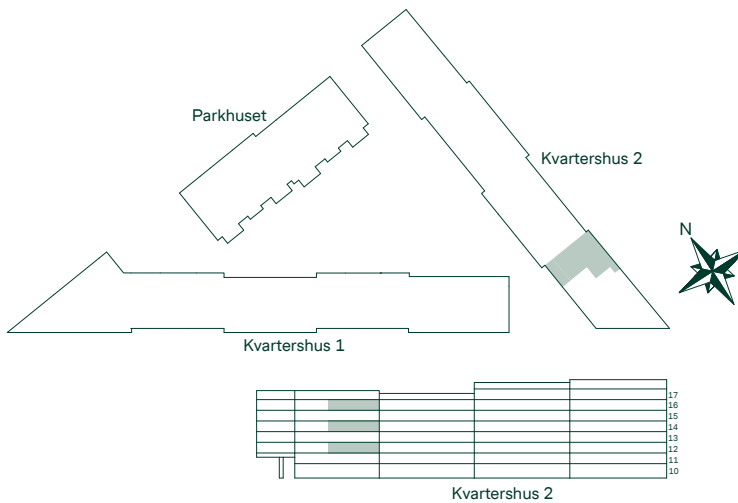

94 kvm 4 Rum och kök

Kvartershus 2

LGH: 9-1203, 9-1303, 9-1403, 9-1603

Plan: 12, 13, 14, 16

BRF KRISTINEBERGS SLOTTSPARK

98 kvm 4 Rum och kök

Kvartershus 2
 LGH: 6-1203, 6-1403, 6-1603
 Plan: 12, 14, 16

- F Frys
- K Kyl
- Induktionshäll
- U/M Högskåp med ugn/mikro
- DM Diskmaskin
- TM Tvättmaskin
- TT Torktumlare
- G Garderob
- ST Städskåpsinredning
- L Linneskåpsinredning
- EL/M Multimediaskåp
- SKJD. Skjuddörrsgarderob
- BH Bröstningshöjd
- Radiator
- Handdukstork