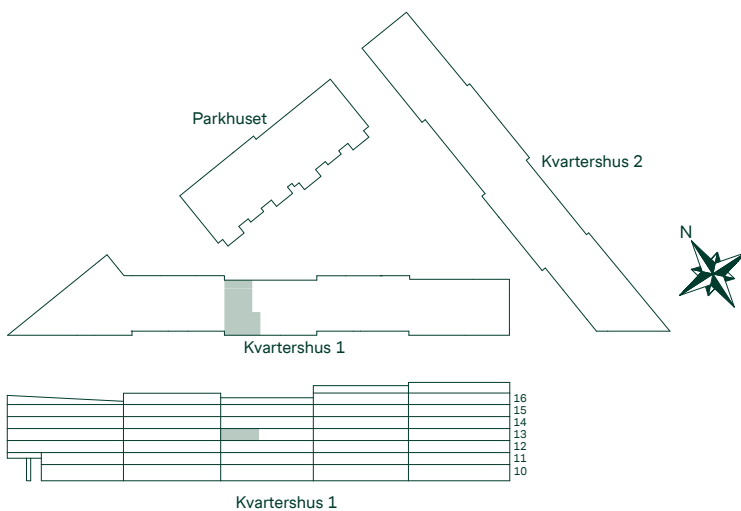

BRF KRISTINEBERGS SLOTTSPARK

82 kvm 3 Rum och kök

Kvartershus 1
LGH: 3-1301
Plan: 13

- F Frys
- K Kyl
- ○○○ Induktionshäll m. ugn
- M Mikro i väggskåp
- DM Diskmaskin
- TM Tvättmaskin
- TT Torktumlare
- ST Städsåp
- G Garderob
- L Linneskåp
- L Linneskåpsinredning
- EL/M Multimediaskåp
- SKJD. Skjutsdörrsgarderob
- GV Gipsinklädnad
- BH Bröstningshöjd
- Radiator
- Handdukstork
- Hatthylla

SKALA 1:100