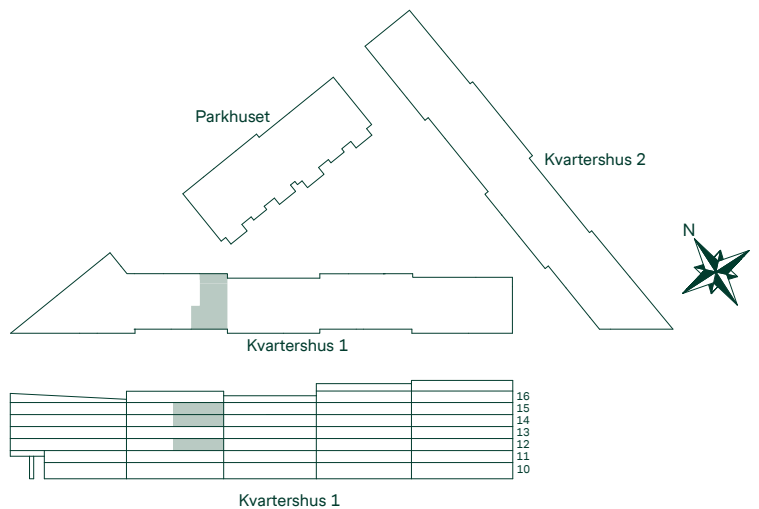

SKALA 1:100

BRF KRISTINEBERGS SLOTTSPARK

82 kvm

3 Rum och kök

Kvartershus 1
 LGH: 2-1203, 2-1403, 2-1503
 Plan: 12, 14, 15

- F Frys
 - K Kyl
 - Induktionshäll
 - U/M Högskåp med ugn/mikro
 - DM Diskmaskin
 - TM Tvättmaskin
 - TT Torktumlare
 - ST Städsåp
 - G Garderob
 - L Linneskåp
 - L Linneskåpsinredning
 - EL/M Multimediaskåp
- SKJD. Skjutdörrsgarderob
- GV Gipsinklädnad
- BH Bröstningshöjd
- Radiator
- Handdukstork