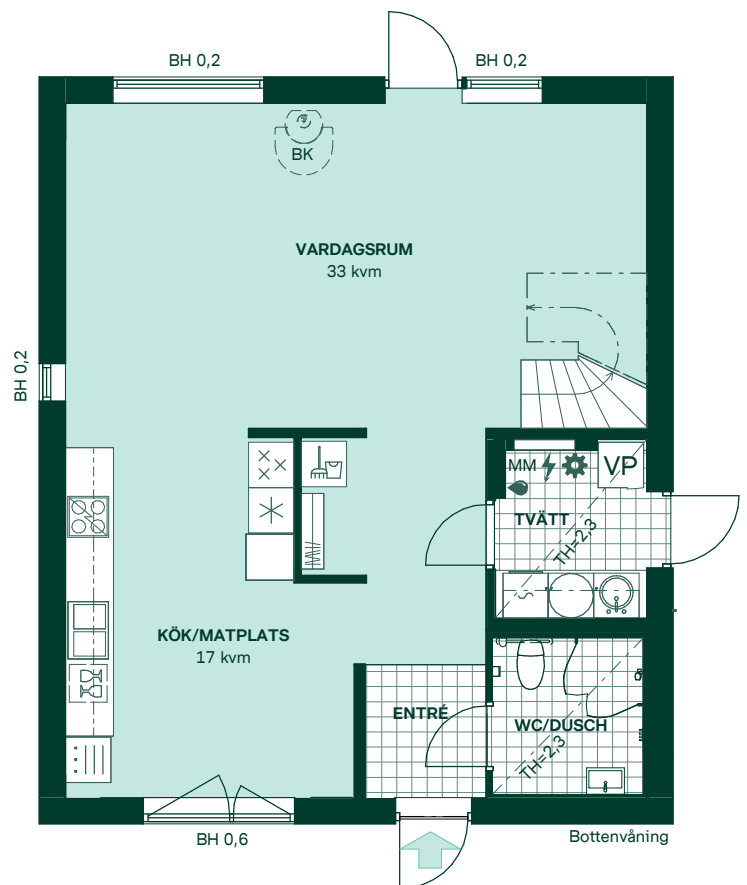

Lavendeln i Ältadalen

PLANRITNINGAR

Lavendeln i Ältadalen

121 kvm
5 rum och kök

Hus: 706, 718, 732
Upplåtelseform: Äganderätt

- | | | | |
|--|----------------------------|-----|-----------------------|
|  | Diskmaskin | BH | Bröstningshöjd |
|  | Inbyggnadshäll | KLK | Klädkammare |
|  | Frys | MM | Mediacentral |
|  | Kylskåp | TH | Takhöjd |
|  | Högsåp med ugn | VH | Vägghöjd |
|  | Torktumlare | VL | Vindstucka |
|  | Tvättmaskin | VP | Värmepump |
|  | Klädförvaring | BK | Tillval braskamin |
|  | Städskap | BKR | Tillval braskamin rör |
|  | Elcentral | | |
|  | Golvvärmefördelare | | |
|  | Vattenmätare | | |
|  | Kapphylla | | |
|  | Förberett för handdukstork | | |
|  | Tillvalsvägg | | |
|  | Radiator | | |

Kvadratmeter är cirka.
Mått anges i meter.

SKALA 1:100

Reservasjon för eventuella ändringar och ytavvikelser.
Datum: 2020-09-18

Lavendeln i Ältadalen

139 kvm

5 rum och kök

Hus: 702, 704, 705, 708, 711, 720, 723, 726, 729

Upplåtelseform: Äganderätt

- | | | | |
|--|----------------------------|-----|-----------------------|
|  | Diskmaskin | BH | Bröstningshöjd |
|  | Inbyggnadshäll | KLK | Klädkammare |
|  | Frys | MM | Mediacentral |
|  | Kylskåp | TH | Takhöjd |
|  | Högsåp med ugn | VH | Vägghöjd |
|  | Torktumlare | VL | Vindlucka |
|  | Tvättmaskin | VP | Värmepump |
|  | Klädförvaring | BK | Tillval braskamin |
|  | Städskap | BKR | Tillval braskamin rör |
|  | Elcentral | | |
|  | Golvvärmefördelare | | |
|  | Vattenmätare | | |
|  | Kapphylla | | |
|  | Förberett för handdukstork | | |
|  | Tillvalsvägg | | |
|  | Radiator | | |

Kvadratmeter är cirka.
Mått anges i meter.

SKALA 1:100

Reservation för eventuella ändringar och ytavvikelser.
Datum: 2020-09-18

Lavendeln i Ältadalen

139 kvm
5 rum och kök

Hus: 716, 737
Upplåtelseform: Äganderätt