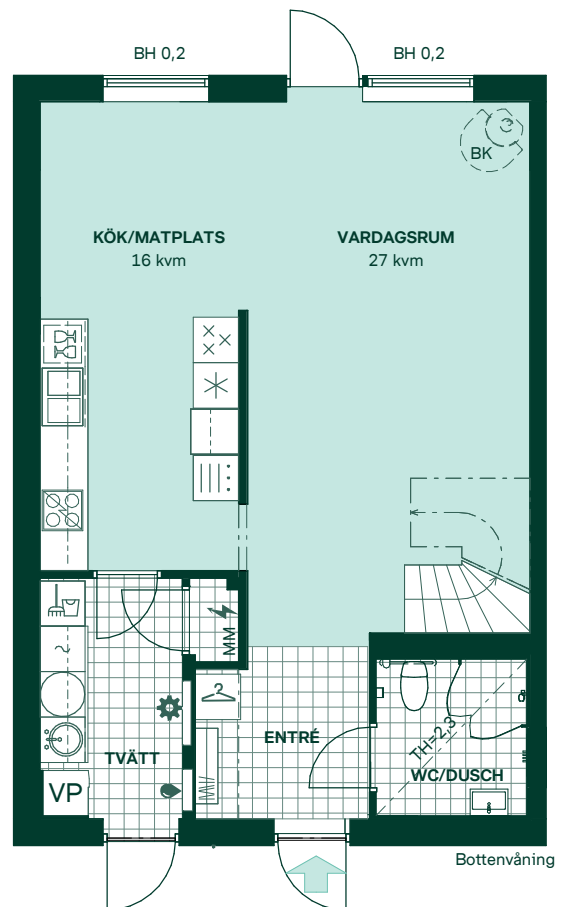

Lavendeln i Ältadalen

PLANRITNINGAR

Lavendeln i Ältadalen

121 kvm
5 rum och kök

Hus: 706, 718, 732
Upplåtelseform: Äganderätt

- | | | | |
|--|----------------------------|-----|-----------------------|
|  | Diskmaskin | BH | Bröstningshöjd |
|  | Inbyggnadshäll | KLK | Klädkammare |
|  | Frys | MM | Mediacentral |
|  | Kylskåp | TH | Takhöjd |
|  | Högsåp med ugn | VH | Vägghöjd |
|  | Torktumlare | VL | Vindstucka |
|  | Tvättmaskin | VP | Värmepump |
|  | Klädförvaring | BK | Tillval braskamin |
|  | Städskap | BKR | Tillval braskamin rör |
|  | Elcentral | | |
|  | Golvvärmefördelare | | |
|  | Vattenmätare | | |
|  | Kapphylla | | |
|  | Förberett för handdukstork | | |
|  | Tillvalsvägg | | |
|  | Radiator | | |

Kvadratmeter är cirka.
Mått anges i meter.

SKALA 1:100

Reservation för eventuella ändringar och ytavvikelser.
Datum: 2020-09-18

Lavendeln i Ältadalen

121 kvm
5 rum och kök

Hus: 707, 717, 733
Upplåtelseform: Äganderätt

- | | | | |
|--|----------------------------|-----|-----------------------|
| | Diskmaskin | BH | Bröstningshöjd |
| | Inbyggnadshäll | KLK | Klädkammare |
| | Frys | MM | Mediacentral |
| | Kylskåp | TH | Takhöjd |
| | Högskaap med ugn | VH | Vägghöjd |
| | Torktumlare | VL | Vindslucka |
| | Tvättmaskin | VP | Värmepump |
| | Klädförvaring | BK | Tillval braskamin |
| | Städskap | BKR | Tillval braskamin rör |
| | Elcentral | | |
| | Golvvärmefördelare | | |
| | Vattenmätare | | |
| | Kapphylla | | |
| | Förberett för handdukstork | | |
| | Tillvalsvägg | | |
| | Radiator | | |

Kvadratmeter är cirka.
Mått anges i meter.

SKALA 1:100

Reservation för eventuella ändringar och ytavikelser.
Datum: 2020-09-18

Lavendeln i Ältadalen

121 kvm
5 rum och kök

Hus: 709, 719, 721, 724, 728, 736, 739
Upplåtelseform: Äganderätt