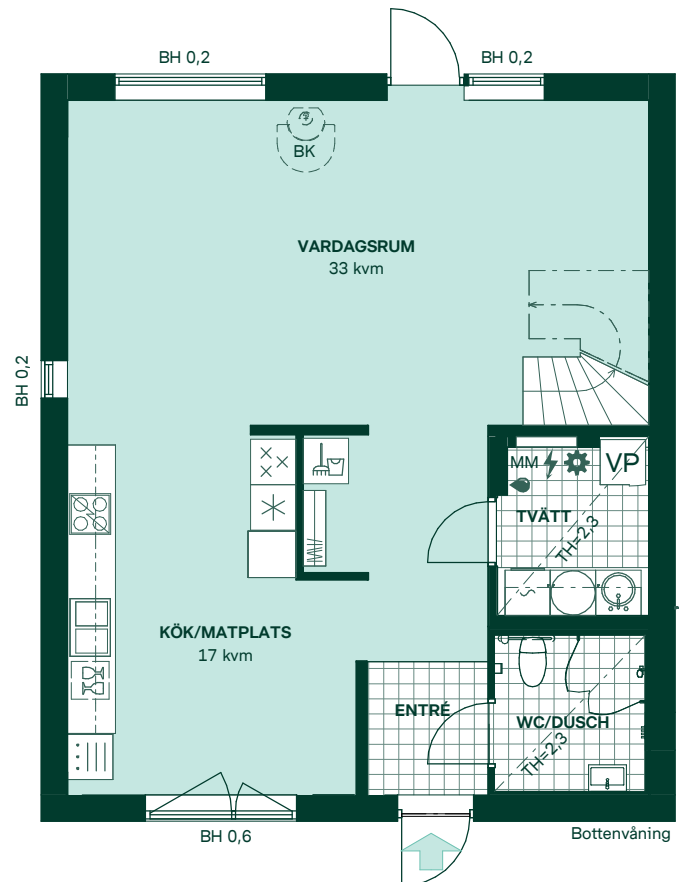

Lavendeln i Ältadalen

PLANRITNINGAR

Lavendeln i Ältadalen

121 kvm
5 rum och kök

Hus: 706, 718, 732
Upplåtelseform: Äganderätt

- | | | | |
|--|----------------------------|-----|-----------------------|
|  | Diskmaskin | BH | Bröstningshöjd |
|  | Inbyggnadshäll | KLK | Klädkammare |
|  | Frys | MM | Mediacentral |
|  | Kylskåp | TH | Takhöjd |
|  | Högsåp med ugn | VH | Vägghöjd |
|  | Torktumlare | VL | Vindstucka |
|  | Tvättmaskin | VP | Värmepump |
|  | Klädförvaring | BK | Tillval braskamin |
|  | Städskap | BKR | Tillval braskamin rör |
|  | Elcentral | | |
|  | Golvvärmefördelare | | |
|  | Vattenmätare | | |
|  | Kapphylla | | |
|  | Förberett för handdukstork | | |
|  | Tillvalsvägg | | |
|  | Radiator | | |

Kvadratmeter är cirka.
Mått anges i meter.

SKALA 1:100

Reservation för eventuella ändringar och ytavvikelser.
Datum: 2020-09-18

Lavendeln i Ältadalen

121 kvm
5 rum och kök

Hus: 707, 717, 733
Upplåtelseform: Äganderätt

Kvadratmeter är cirka.
Mått anges i meter.

SKALA 1:100

Reservation för eventuella ändringar och ytavvikelser.
Datum: 2020-09-18

Lavendeln i Ältadalen

139 kvm
5 rum och kök

Hus: 716, 737
Upplåtelseform: Äganderätt

Kvadratmeter är cirka.
Mått anges i meter.

SKALA 1:100

Reservation för eventuella ändringar och ytavvikelser.
Datum: 2020-09-18

Lavendeln i Ältadalen

158 kvm
5 rum och kök

Hus: 701, 725, 741
Upplåtelseform: Äganderätt