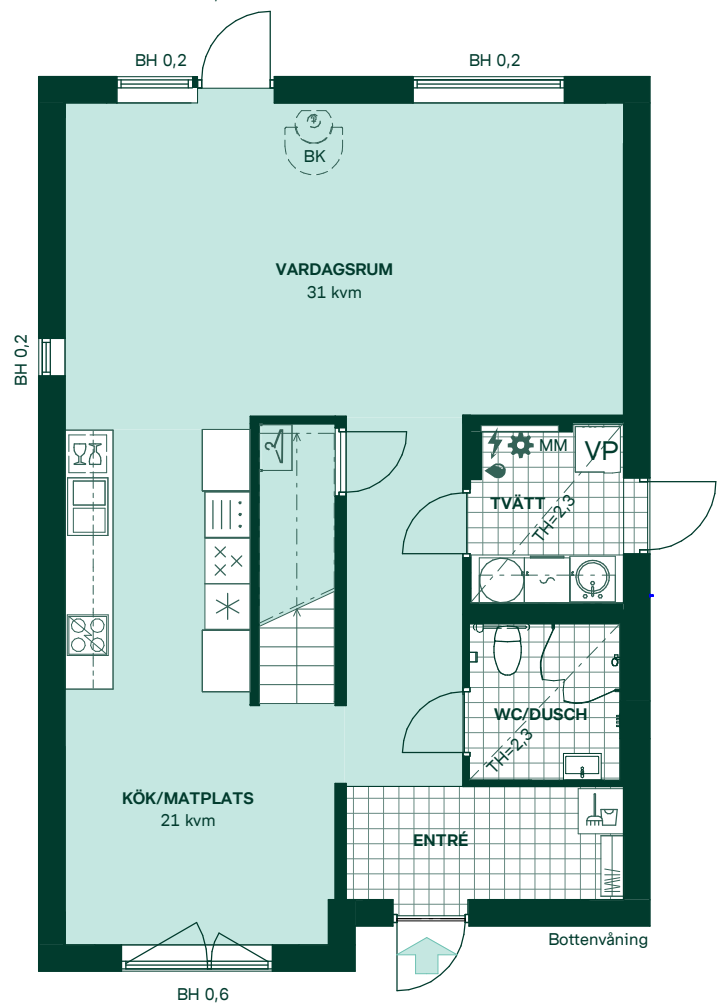

Lavendeln i Ältadalen

PLANRITNINGAR

Lavendeln i Ältadalen

121 kvm
5 rum och kök

Hus: 706, 718, 732
Upplåtelseform: Äganderätt

- | | | | |
|--|----------------------------|-----|-----------------------|
|  | Diskmaskin | BH | Bröstningshöjd |
|  | Inbyggnadshäll | KLK | Klädkammare |
|  | Frys | MM | Mediacentral |
|  | Kylskåp | TH | Takhöjd |
|  | Högsåp med ugn | VH | Vägghöjd |
|  | Torktumlare | VL | Vindstucka |
|  | Tvättmaskin | VP | Värmepump |
|  | Klädförvaring | BK | Tillval braskamin |
|  | Städskap | BKR | Tillval braskamin rör |
|  | Elcentral | | |
|  | Golvvärmefördelare | | |
|  | Vattenmätare | | |
|  | Kapphylla | | |
|  | Förberett för handdukstork | | |
|  | Tillvalsvägg | | |
|  | Radiator | | |

Kvadratmeter är cirka.
Mått anges i meter.

SKALA 1:100

Reservation för eventuella ändringar och ytavvikelser.
Datum: 2020-09-18

Lavendeln i Ältadalen

158 kvm

5 rum och kök

Hus: 703, 710, 712, 713, 722, 727, 730, 731, 742, 743, 744

Upplåtelseform: Äganderätt

- | | | | |
|--|-----------------------------|-----|-----------------------|
| | Diskmaskin | BH | Bröstningshöjd |
| | Inbyggnadshäll | KLK | Klädkammare |
| | Frys | MM | Mediacentral |
| | Kylskåp | TH | Takhöjd |
| | Högsåp med ugn | VH | Vägghöjd |
| | Torktumlare | VL | Vindstucka |
| | Tvättmaskin | VP | Värmepump |
| | Klädförvaring | BK | Tillval braskamin |
| | Städskap | BKR | Tillval braskamin rör |
| | Elcentral | | |
| | Golvvärmefördelare | | |
| | Vattenmätare | | |
| | Kapphylla | | |
| | Förberett för handduckstork | | |
| | Tillvalsvägg | | |
| | Radiator | | |

Kvadratmeter är cirka.
Mått anges i meter.

SKALA 1:100

Reservation för eventuella ändringar och ytavvikelser.
Datum: 2020-09-18

Lavendeln i Ältdalen

158 kvm
5 rum och kök

Hus: 714, 715, 734, 735, 738, 740
Upplåtelseform: Äganderätt