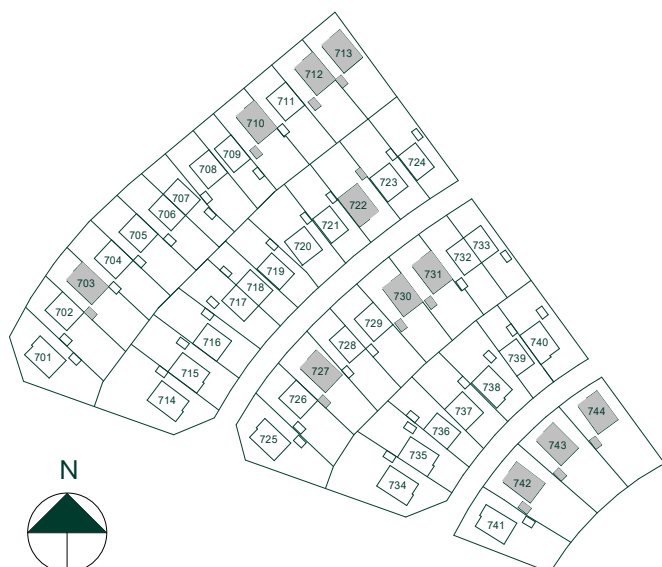

Lavendeln i Ältadalen

158 kvm

5 rum och kök

Hus: 703, 710, 712, 713, 722, 727, 730, 731, 742, 743, 744

Upplåtelseform: Äganderätt

	Diskmaskin	BH	Bröstningshöjd
	Inbyggnadshäll	KLK	Klädkammare
	Frys	MM	Mediacentral
	Kylskåp	TH	Takhöjd
	Högsåp med ugn	VH	Vägghöjd
	Torktumlare	VL	Vindstucka
	Tvättmaskin	VP	Värmepump
	Klädförvaring	BK	Tillval braskamin
	Städskap	BKR	Tillval braskamin rör
	Elcentral		
	Golvvärmefördelare		
	Vattenmätare		
	Kapphylla		
	Förberett för handduckstork		
	Tillvalsvägg		
	Radiator		

Kvadratmeter är cirka.
Mått anges i meter.

SKALA 1:100

Reservation för eventuella ändringar och ytavvikelser.
Datum: 2020-09-18