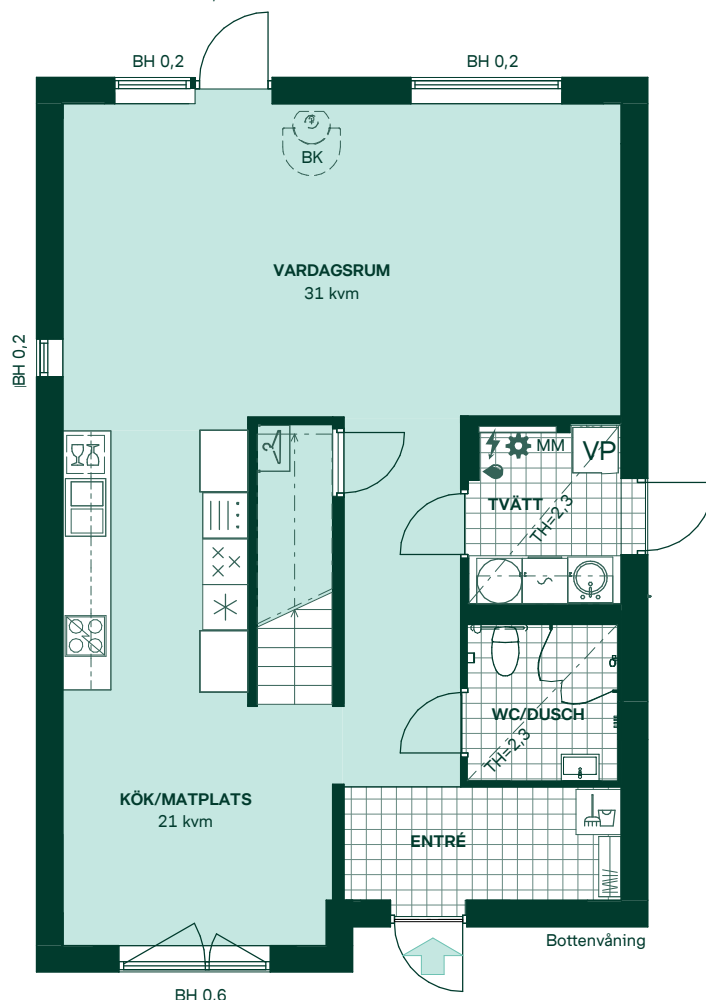

Lavendeln i Ältadalen

PLANRITNINGAR

Lavendeln i Ältadalen

121 kvm
5 rum och kök

Hus: 706, 718, 732
Upplåtelseform: Äganderätt

- | | | | |
|--|----------------------------|-----|-----------------------|
|  | Diskmaskin | BH | Bröstningshöjd |
|  | Inbyggnadshäll | KLK | Klädkammare |
|  | Frys | MM | Mediacentral |
|  | Kylskåp | TH | Takhöjd |
|  | Högsåp med ugn | VH | Vägghöjd |
|  | Torktumlare | VL | Vindstucka |
|  | Tvättmaskin | VP | Värmepump |
|  | Klädförvaring | BK | Tillval braskamin |
|  | Städskap | BKR | Tillval braskamin rör |
|  | Elcentral | | |
|  | Golvvärmefördelare | | |
|  | Vattenmätare | | |
|  | Kapphylla | | |
|  | Förberett för handdukstork | | |
|  | Tillvalsvägg | | |
|  | Radiator | | |

Kvadratmeter är cirka.
Mått anges i meter.

SKALA 1:100

Reservation för eventuella ändringar och ytavvikelser.
Datum: 2020-09-18

Lavendeln i Ältadalen

121 kvm
5 rum och kök

Hus: 707, 717, 733
Upplåtelseform: Äganderätt

Kvadratmeter är cirka.
Mått anges i meter.

SKALA 1:100

Reservation för eventuella ändringar och ytavvikelser.
Datum: 2020-09-18

Lavendeln i Ältadalen

158 kvm
5 rum och kök

Hus: 701, 725, 741
Upplåtelseform: Äganderätt

Kvadratmeter är cirka.
Mått anges i meter.

SKALA 1:100

Reservation för eventuella ändringar och ytavvikelser.
Datum: 2020-09-18

Lavendeln i Ältadalen

158 kvm

5 rum och kök

Hus: 703, 710, 712, 713, 722, 727, 730, 731, 742, 743, 744