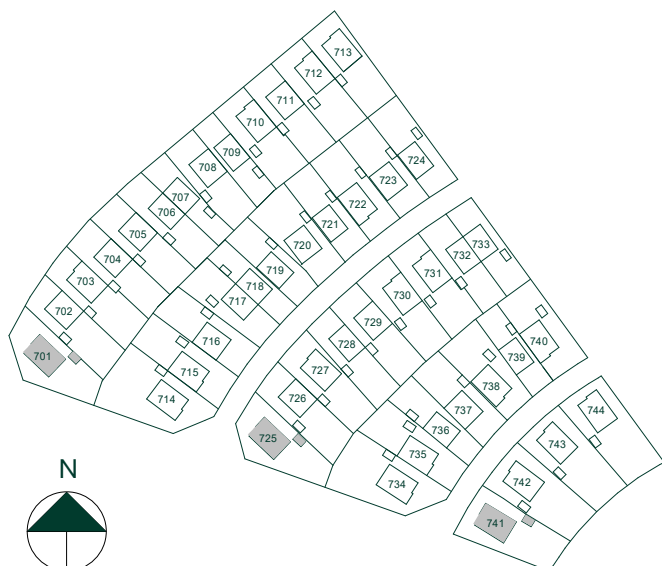

Lavendeln i Ältadalen

158 kvm
5 rum och kök

Hus: 701, 725, 741
Upplåtelseform: Äganderätt

	Diskmaskin	BH	Bröstningshöjd
	Inbyggnadshäll	KLK	Klädkammare
	Frys	MM	Mediacentral
	Kylskåp	TH	Takhöjd
	Högsåp med ugn	VH	Vägghöjd
	Torktumlare	VL	Vindslucka
	Tvättmaskin	VP	Värmepump
	Klädförvaring	BK	Tillval braskamin
	Städskap	BKR	Tillval braskamin rör
	Elcentral		
	Golvvärmefördelare		
	Vattenmätare		
	Kapphylla		
	Förberett för handdukstork		
	Tillvalsvägg		
	Radiator		

Kvadratmeter är cirka.
Mått anges i meter.

SKALA 1:100

Reservation för eventuella ändringar och ytavvikelser.
Datum: 2020-09-18