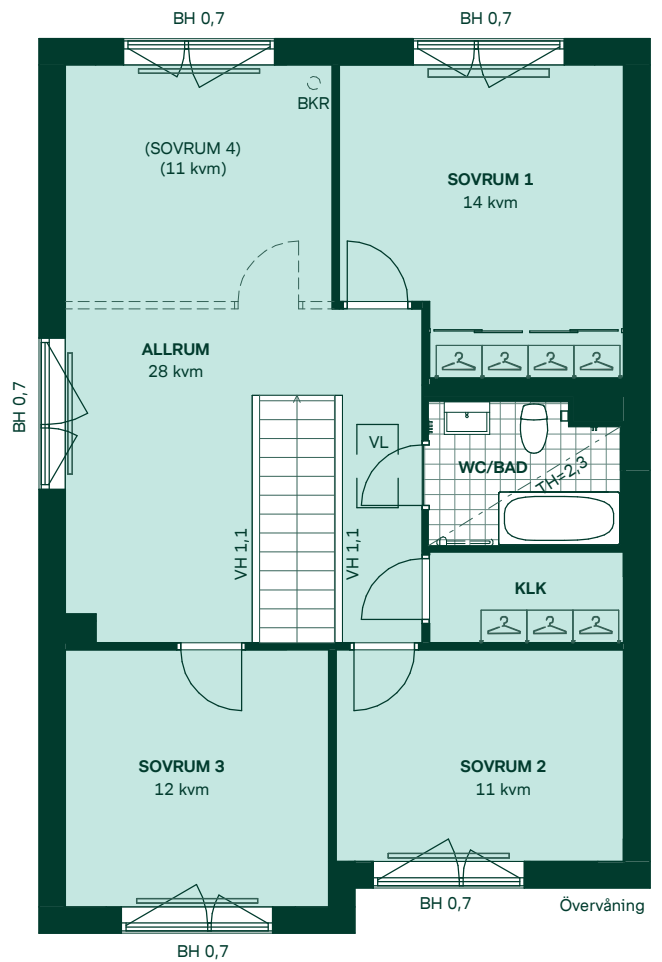

Lavendeln i Ältdalen

158 kvm
5 rum och kök

Hus: 714, 715, 734, 735, 738, 740
Upplåtelseform: Äganderätt

	Diskmaskin	BH	Bröstningshöjd
	Inbyggnadshäll	KLK	Klädkammare
	Frys	MM	Mediacentral
	Kylskåp	TH	Takhöjd
	Högsåp med ugn	VH	Vägghöjd
	Torktumlare	VL	Vindslucka
	Tvättmaskin	VP	Värmepump
	Klädförvaring	BK	Tillval braskamin
	Städskap	BKR	Tillval braskamin rör
	Elcentral		
	Golvvärmefördelare		
	Vattenmätare		
	Kapphylla		
	Förberett för handduktork		
	Tillvalsvägg		
	Radiator		

Kvadratmeter är cirka.
Mått anges i meter.

SKALA 1:100

Reservation för eventuella ändringar och ytavvikelser.
Datum: 2020-09-18