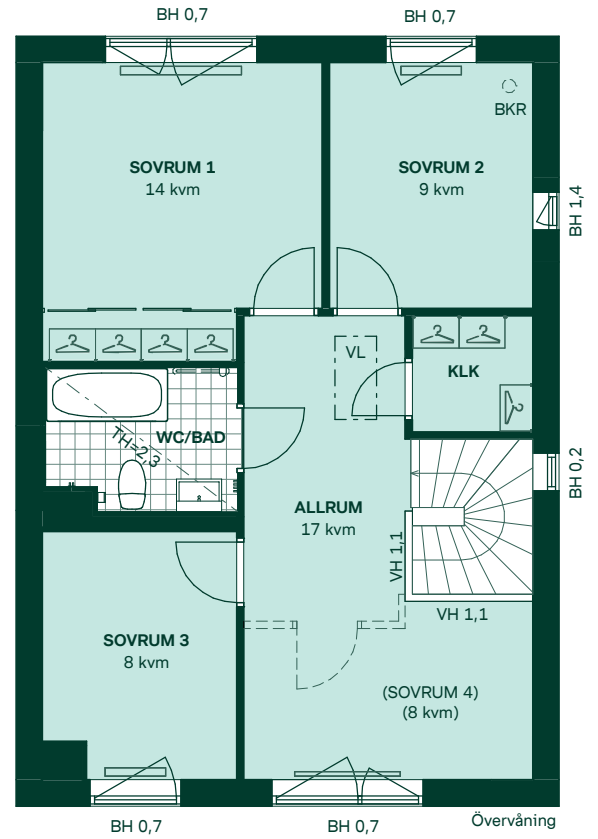

Kvadratmeter är cirka.
Mått anges i meter.

SKALA 1:100

Reservation för eventuella ändringar och ytavvikelser.
Datum: 2020-09-18

Lavendeln i Ältadalen

121 kvm
5 rum och kök

Hus: 707, 717, 733
Upplåtelseform: Äganderätt

Kvadratmeter är cirka.
Mått anges i meter.

SKALA 1:100

Reservation för eventuella ändringar och ytavikelser.
Datum: 2020-09-18

Lavendeln i Ältadalen

121 kvm
5 rum och kök

Hus: 709, 719, 721, 724, 728, 736, 739
Upplåtelseform: Äganderätt

	Diskmaskin	BH	Bröstningshöjd
	Inbyggnadshäll	KLK	Klädkammare
	Frys	MM	Mediacentral
	Kylskåp	TH	Takhöjd
	Högskåp med ugn	VH	Vägghöjd
	Torktumlare	VL	Vindlucka
	Tvättmaskin	VP	Värmepump
	Klädförvaring	BK	Tillval braskamin
	Städskåp	BKR	Tillval braskamin rör
	Elcentral		
	Golvvärmefördelare		
	Vattenmätare		
	Kapphylla		
	Förberett för handdukstork		
	Tillvalsvägg		
	Radiator		

Kvadratmeter är cirka.
Mått anges i meter.

SKALA 1:100

Reservasjon för eventuella ändringar och ytavvikelser.
Datum: 2020-09-18

Lavendeln i Ältadalen

139 kvm

5 rum och kök

Hus: 702, 704, 705, 708, 711, 720, 723, 726, 729