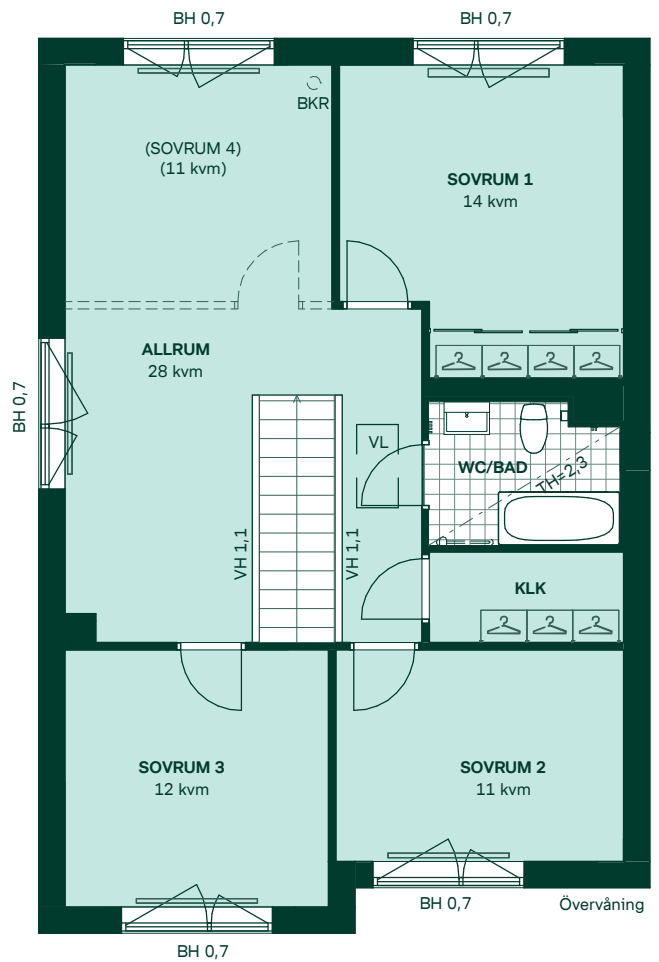

Lavendeln i Ältadalen

PLANRITNINGAR

Lavendeln i Ältadalen

121 kvm
5 rum och kök

Hus: 706, 718, 732
Upplåtelseform: Äganderätt

- | | | | |
|--|----------------------------|-----|-----------------------|
|  | Diskmaskin | BH | Bröstningshöjd |
|  | Inbyggnadshäll | KLK | Klädkammare |
|  | Frys | MM | Mediacentral |
|  | Kylskåp | TH | Takhöjd |
|  | Högsåp med ugn | VH | Vägghöjd |
|  | Torktumlare | VL | Vindstucka |
|  | Tvättmaskin | VP | Värmepump |
|  | Klädförvaring | BK | Tillval braskamin |
|  | Städskap | BKR | Tillval braskamin rör |
|  | Elcentral | | |
|  | Golvvärmefördelare | | |
|  | Vattenmätare | | |
|  | Kapphylla | | |
|  | Förberett för handdukstork | | |
|  | Tillvalsvägg | | |
|  | Radiator | | |

Kvadratmeter är cirka.
Mått anges i meter.

SKALA 1:100

Reservation för eventuella ändringar och ytavvikelser.
Datum: 2020-09-18

Lavendeln i Ältadalen

121 kvm
5 rum och kök

Hus: 707, 717, 733
Upplåtelseform: Äganderätt

Kvadratmeter är cirka.
Mått anges i meter.

SKALA 1:100

Reservation för eventuella ändringar och ytavvikelser.
Datum: 2020-09-18

Lavendeln i Ältadalen

158 kvm

5 rum och kök

Hus: 703, 710, 712, 713, 722, 727, 730, 731, 742, 743, 744

Kvadratmeter är cirka.
Mått anges i meter.

SKALA 1:100

Reservation för eventuella ändringar och ytavvikelser.
Datum: 2020-09-18

Lavendeln i Ältdalen

158 kvm
5 rum och kök

Hus: 714, 715, 734, 735, 738, 740
Upplåtelseform: Äganderätt