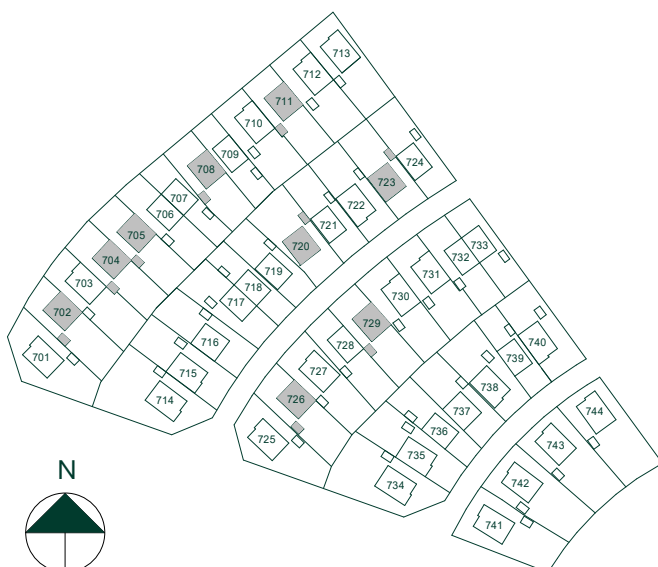

Kvadratmeter är cirka.
Mått anges i meter.

SKALA 1:100

Reservation för eventuella ändringar och ytavvikelser.
Datum: 2020-09-18

Lavendeln i Ältadalen

121 kvm
5 rum och kök

Hus: 707, 717, 733
Upplåtelseform: Äganderätt

Kvadratmeter är cirka.
Mått anges i meter.

SKALA 1:100

Reservasjon för eventuella ändringar och ytavvikelser.
Datum: 2020-09-18

Lavendeln i Ältadalen

139 kvm

5 rum och kök

Hus: 702, 704, 705, 708, 711, 720, 723, 726, 729

Kvadratmeter är cirka.
Mått anges i meter.

SKALA 1:100

Reservation för eventuella ändringar och ytavvikelser.
Datum: 2020-09-18

Lavendeln i Ältadalen

139 kvm
5 rum och kök

Hus: 716, 737
Upplåtelseform: Äganderätt