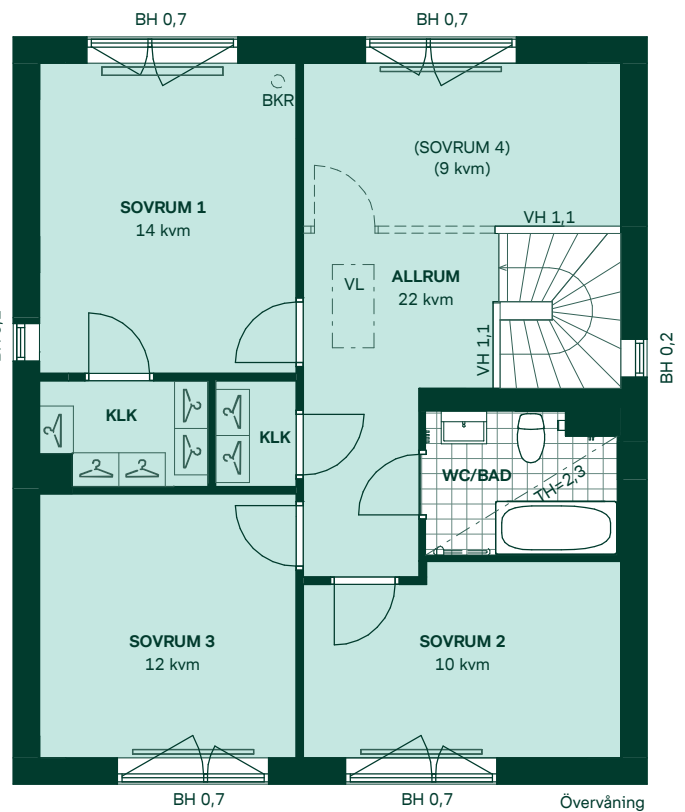

Lavendeln i Ältadalen

PLANRITNINGAR

Lavendeln i Ältadalen

121 kvm
5 rum och kök

Hus: 706, 718, 732
Upplåtelseform: Äganderätt

- | | | | |
|--|----------------------------|-----|-----------------------|
|  | Diskmaskin | BH | Bröstningshöjd |
|  | Inbyggnadshäll | KLK | Klädkammare |
|  | Frys | MM | Mediacentral |
|  | Kylskåp | TH | Takhöjd |
|  | Högsåp med ugn | VH | Vägghöjd |
|  | Torktumlare | VL | Vindstucka |
|  | Tvättmaskin | VP | Värmepump |
|  | Klädförvaring | BK | Tillval braskamin |
|  | Städskap | BKR | Tillval braskamin rör |
|  | Elcentral | | |
|  | Golvvärmefördelare | | |
|  | Vattenmätare | | |
|  | Kapphylla | | |
|  | Förberett för handdukstork | | |
|  | Tillvalsvägg | | |
|  | Radiator | | |

Kvadratmeter är cirka.
Mått anges i meter.

SKALA 1:100

Reservasjon för eventuella ändringar och ytavvikelser.
Datum: 2020-09-18

Lavendeln i Ältadalen

139 kvm

5 rum och kök

Hus: 702, 704, 705, 708, 711, 720, 723, 726, 729

Upplåtelseform: Äganderätt

- | | | | |
|--|----------------------------|-----|-----------------------|
|  | Diskmaskin | BH | Bröstningshöjd |
|  | Inbyggnadshäll | KLK | Klädkammare |
|  | Frys | MM | Mediacentral |
|  | Kylskåp | TH | Takhöjd |
|  | Högsåp med ugn | VH | Vägghöjd |
|  | Torktumlare | VL | Vindlucka |
|  | Tvättmaskin | VP | Värmepump |
|  | Klädförvaring | BK | Tillval braskamin |
|  | Städskap | BKR | Tillval braskamin rör |
|  | Elcentral | | |
|  | Golvvärmefördelare | | |
|  | Vattenmätare | | |
|  | Kapphylla | | |
|  | Förberett för handdukstork | | |
|  | Tillvalsvägg | | |
|  | Radiator | | |

Kvadratmeter är cirka.
Mått anges i meter.

SKALA 1:100

Reservation för eventuella ändringar och ytavvikelser.
Datum: 2020-09-18

Lavendeln i Ältadalen

139 kvm
5 rum och kök

Hus: 716, 737
Upplåtelseform: Äganderätt