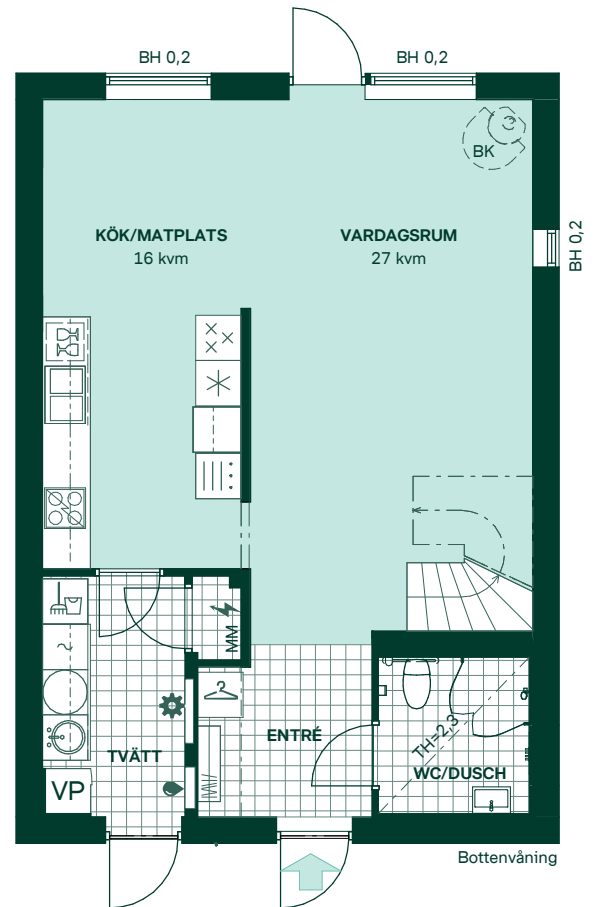

Kvadratmeter är cirka.
Mått anges i meter.

SKALA 1:100

Reservation för eventuella ändringar och ytavvikelser.
Datum: 2020-09-18

Lavendeln i Ältadalen

121 kvm
5 rum och kök

Hus: 707, 717, 733
Upplåtelseform: Äganderätt

Kvadratmeter är cirka.
Mått anges i meter.

SKALA 1:100

Reservation för eventuella ändringar och ytavikelser.
Datum: 2020-09-18

Lavendeln i Ältadalen

121 kvm
5 rum och kök

Hus: 709, 719, 721, 724, 728, 736, 739
Upplåtelseform: Äganderätt

	Diskmaskin	BH	Bröstningshöjd
	Inbyggnadshäll	KLK	Klädkammare
	Frys	MM	Mediacentral
	Kylskåp	TH	Takhöjd
	Högskåp med ugn	VH	Vägghöjd
	Torktumlare	VL	Vindlucka
	Tvättmaskin	VP	Värmepump
	Klädförvaring	BK	Tillval braskamin
	Städskåp	BKR	Tillval braskamin rör
	Elcentral		
	Golvvärmefördelare		
	Vattenmätare		
	Kapphylla		
	Förberett för handdukstork		
	Tillvalsvägg		
	Radiator		

Kvadratmeter är cirka.
Mått anges i meter.

SKALA 1:100

Reservasjon för eventuella ändringar och ytavvikelser.
Datum: 2020-09-18

Lavendeln i Ältadalen

139 kvm

5 rum och kök

Hus: 702, 704, 705, 708, 711, 720, 723, 726, 729