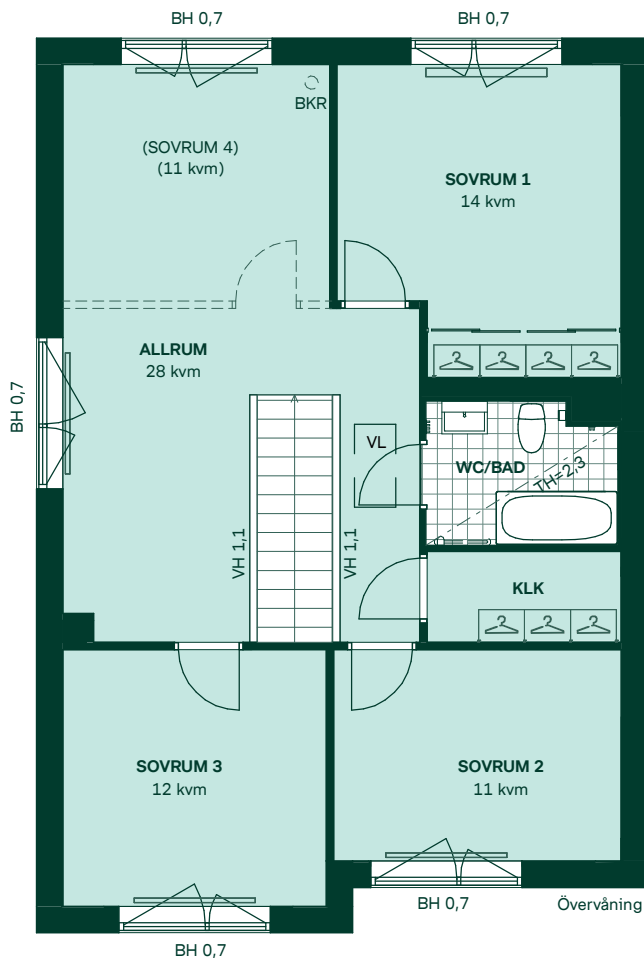

Lavendeln i Ältadalen

PLANRITNINGAR

Lavendeln i Ältadalen

121 kvm
5 rum och kök

Hus: 706, 718, 732
Upplåtelseform: Äganderätt

- | | | | |
|--|----------------------------|-----|-----------------------|
|  | Diskmaskin | BH | Bröstningshöjd |
|  | Inbyggnadshäll | KLK | Klädkammare |
|  | Frys | MM | Mediacentral |
|  | Kylskåp | TH | Takhöjd |
|  | Högsåp med ugn | VH | Vägghöjd |
|  | Torktumlare | VL | Vindstucka |
|  | Tvättmaskin | VP | Värmepump |
|  | Klädförvaring | BK | Tillval braskamin |
|  | Städskap | BKR | Tillval braskamin rör |
|  | Elcentral | | |
|  | Golvvärmefördelare | | |
|  | Vattenmätare | | |
|  | Kapphylla | | |
|  | Förberett för handdukstork | | |
|  | Tillvalsvägg | | |
|  | Radiator | | |

Kvadratmeter är cirka.
Mått anges i meter.

SKALA 1:100

Reservation för eventuella ändringar och ytavvikelser.
Datum: 2020-09-18

Lavendeln i Ältadalen

121 kvm
5 rum och kök

Hus: 707, 717, 733
Upplåtelseform: Äganderätt

Kvadratmeter är cirka.
Mått anges i meter.

SKALA 1:100

Reservation för eventuella ändringar och ytavvikelser.
Datum: 2020-09-18

Lavendeln i Ältadalen

158 kvm
5 rum och kök

Hus: 701, 725, 741
Upplåtelseform: Äganderätt

Kvadratmeter är cirka.
Mått anges i meter.

SKALA 1:100

Reservation för eventuella ändringar och ytavvikelser.
Datum: 2020-09-18

Lavendeln i Ältadalen

158 kvm

5 rum och kök

Hus: 703, 710, 712, 713, 722, 727, 730, 731, 742, 743, 744