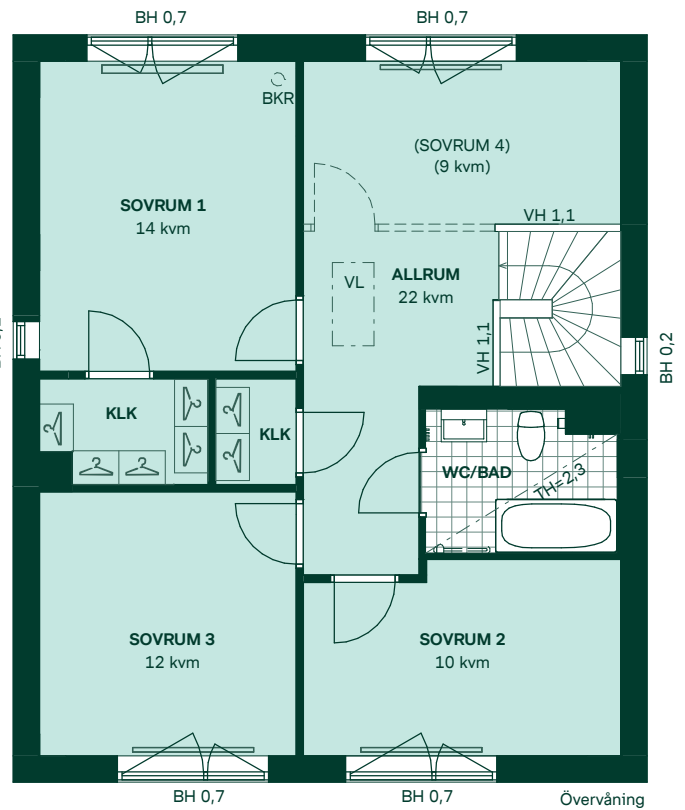

Lavendeln i Ältadalen

PLANRITNINGAR

Lavendeln i Ältadalen

121 kvm
5 rum och kök

Hus: 706, 718, 732
Upplåtelseform: Äganderätt

- | | | | |
|--|----------------------------|-----|-----------------------|
|  | Diskmaskin | BH | Bröstningshöjd |
|  | Inbyggnadshäll | KLK | Klädkammare |
|  | Frys | MM | Mediacentral |
|  | Kylskåp | TH | Takhöjd |
|  | Högsåp med ugn | VH | Vägghöjd |
|  | Torktumlare | VL | Vindstucka |
|  | Tvättmaskin | VP | Värmepump |
|  | Klädförvaring | BK | Tillval braskamin |
|  | Städskap | BKR | Tillval braskamin rör |
|  | Elcentral | | |
|  | Golvvärmefördelare | | |
|  | Vattenmätare | | |
|  | Kapphylla | | |
|  | Förberett för handdukstork | | |
|  | Tillvalsvägg | | |
|  | Radiator | | |

Kvadratmeter är cirka.
Mått anges i meter.

SKALA 1:100

Reservation för eventuella ändringar och ytavvikelser.
Datum: 2020-09-18

Lavendeln i Ältadalen

139 kvm
5 rum och kök

Hus: 716, 737
Upplåtelseform: Äganderätt

- | | | | |
|--|----------------------------|-----|-----------------------|
| | Diskmaskin | BH | Bröstningshöjd |
| | Inbyggnadshäll | KLK | Klädkammare |
| | Frys | MM | Mediacentral |
| | Kylskåp | TH | Takhöjd |
| | Högsåp med ugn | VH | Vägghöjd |
| | Torktumlare | VL | Vindlucka |
| | Tvättmaskin | VP | Värmepump |
| | Klädförvaring | BK | Tillval braskamin |
| | Städskap | BKR | Tillval braskamin rör |
| | Elcentral | | |
| | Golvvärmefördelare | | |
| | Vattenmätare | | |
| | Kapphylla | | |
| | Förberett för handdukstork | | |
| | Tillvalsvägg | | |
| | Radiator | | |

Kvadratmeter är cirka.
Mått anges i meter.

SKALA 1:100

Reservation för eventuella ändringar och ytavvikelser.
Datum: 2020-09-18

Lavendeln i Ältadalen

158 kvm
5 rum och kök

Hus: 701, 725, 741
Upplåtelseform: Äganderätt