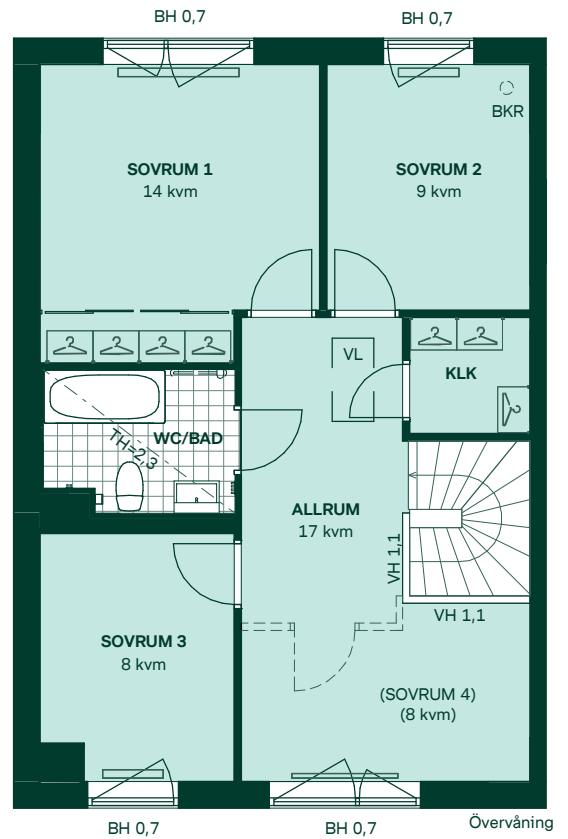

Lavendeln i Ältadalen

PLANRITNINGAR

Lavendeln i Ältadalen

121 kvm
5 rum och kök

Hus: 706, 718, 732
Upplåtelseform: Äganderätt

- | | | | |
|--|----------------------------|-----|-----------------------|
|  | Diskmaskin | BH | Bröstningshöjd |
|  | Inbyggnadshäll | KLK | Klädkammare |
|  | Frys | MM | Mediacentral |
|  | Kylskåp | TH | Takhöjd |
|  | Högsåp med ugn | VH | Vägghöjd |
|  | Torktumlare | VL | Vindstucka |
|  | Tvättmaskin | VP | Värmepump |
|  | Klädförvaring | BK | Tillval braskamin |
|  | Städskap | BKR | Tillval braskamin rör |
|  | Elcentral | | |
|  | Golvvärmefördelare | | |
|  | Vattenmätare | | |
|  | Kapphylla | | |
|  | Förberett för handdukstork | | |
|  | Tillvalsvägg | | |
|  | Radiator | | |

Kvadratmeter är cirka.
Mått anges i meter.

SKALA 1:100

Reservation för eventuella ändringar och ytavvikelser.
Datum: 2020-09-18

Lavendeln i Ältadalen

121 kvm
5 rum och kök

Hus: 707, 717, 733
Upplåtelseform: Äganderätt

- | | | | |
|--|----------------------------|-----|-----------------------|
| | Diskmaskin | BH | Bröstningshöjd |
| | Inbyggnadshäll | KLK | Klädkammare |
| | Frys | MM | Mediacentral |
| | Kylskåp | TH | Takhöjd |
| | Högskaap med ugn | VH | Vägghöjd |
| | Torktumlare | VL | Vindslucka |
| | Tvättmaskin | VP | Värmepump |
| | Klädförvaring | BK | Tillval braskamin |
| | Städskap | BKR | Tillval braskamin rör |
| | Elcentral | | |
| | Golvvärmefördelare | | |
| | Vattenmätare | | |
| | Kapphylla | | |
| | Förberett för handdukstork | | |
| | Tillvalsvägg | | |
| | Radiator | | |

Kvadratmeter är cirka.
Mått anges i meter.

SKALA 1:100

Reservation för eventuella ändringar och ytavikelser.
Datum: 2020-09-18

Lavendeln i Ältadalen

121 kvm
5 rum och kök

Hus: 709, 719, 721, 724, 728, 736, 739
Upplåtelseform: Äganderätt