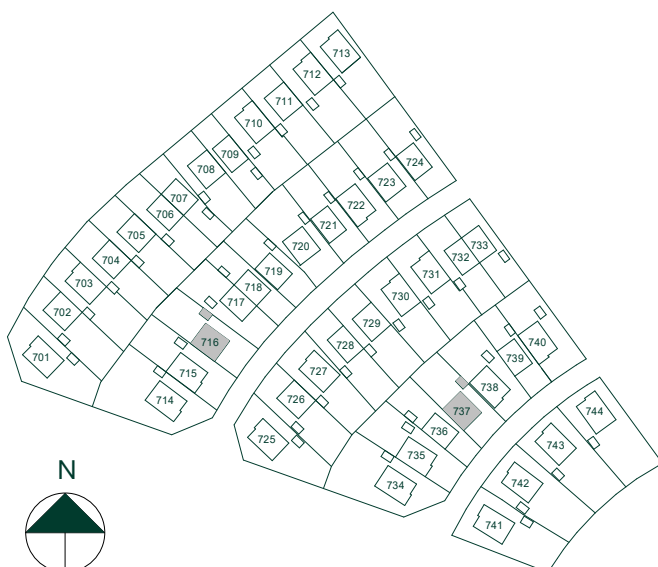

Kvadratmeter är cirka.
Mått anges i meter.

SKALA 1:100

Reservation för eventuella ändringar och ytavvikelser.
Datum: 2020-09-18

Lavendeln i Ältadalen

158 kvm
5 rum och kök

Hus: 701, 725, 741
Upplåtelseform: Äganderätt