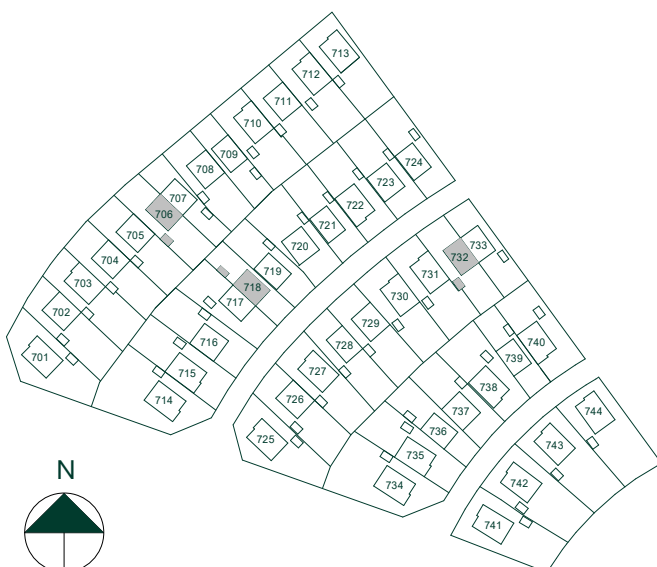

Lavendeln i Ältadalen

PLANRITNINGAR

Lavendeln i Ältadalen

121 kvm
5 rum och kök

Hus: 706, 718, 732
Upplåtelseform: Äganderätt

- | | | | |
|--|----------------------------|-----|-----------------------|
|  | Diskmaskin | BH | Bröstningshöjd |
|  | Inbyggnadshäll | KLK | Klädkammare |
|  | Frys | MM | Mediacentral |
|  | Kylskåp | TH | Takhöjd |
|  | Högsåp med ugn | VH | Vägghöjd |
|  | Torktumlare | VL | Vindstucka |
|  | Tvättmaskin | VP | Värmepump |
|  | Klädförvaring | BK | Tillval braskamin |
|  | Städskap | BKR | Tillval braskamin rör |
|  | Elcentral | | |
|  | Golvvärmefördelare | | |
|  | Vattenmätare | | |
|  | Kapphylla | | |
|  | Förberett för handdukstork | | |
|  | Tillvalsvägg | | |
|  | Radiator | | |

Kvadratmeter är cirka.
Mått anges i meter.

SKALA 1:100

Reservation för eventuella ändringar och ytavvikelser.
Datum: 2020-09-18

Lavendeln i Ältadalen

121 kvm
5 rum och kök

Hus: 707, 717, 733
Upplåtelseform: Äganderätt

Kvadratmeter är cirka.
Mått anges i meter.

SKALA 1:100

Reservation för eventuella ändringar och ytavikelser.
Datum: 2020-09-18

Lavendeln i Ältadalen

121 kvm
5 rum och kök

Hus: 709, 719, 721, 724, 728, 736, 739
Upplåtelseform: Äganderätt

Kvadratmeter är cirka.
Mått anges i meter.

SKALA 1:100

Reservasjon för eventuella ändringar och ytavvikelser.
Datum: 2020-09-18

Lavendeln i Ältadalen

139 kvm

5 rum och kök

Hus: 702, 704, 705, 708, 711, 720, 723, 726, 729