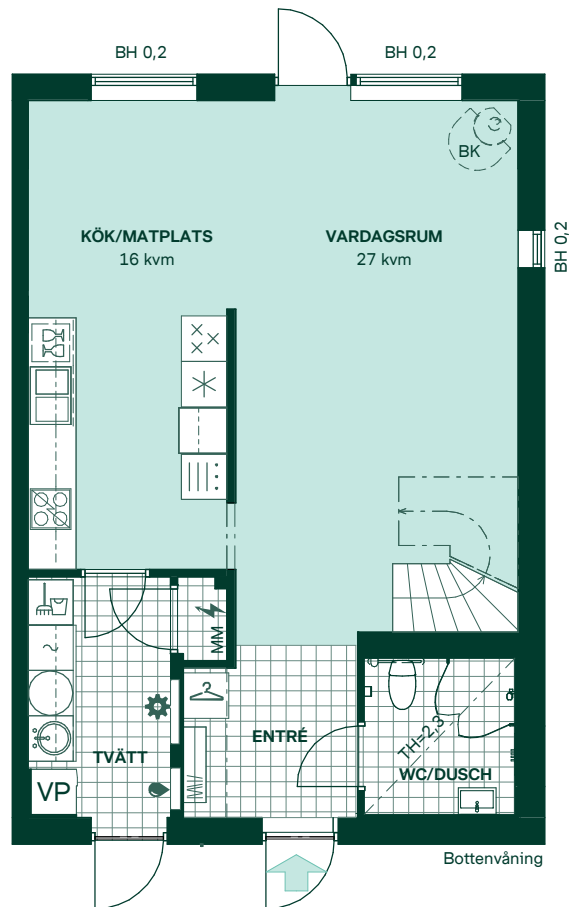

Lavendeln i Ältadalen

PLANRITNINGAR

Lavendeln i Ältadalen

121 kvm
5 rum och kök

Hus: 706, 718, 732
Upplåtelseform: Äganderätt

- | | | | |
|--|----------------------------|-----|-----------------------|
|  | Diskmaskin | BH | Bröstningshöjd |
|  | Inbyggnadshäll | KLK | Klädkammare |
|  | Frys | MM | Mediacentral |
|  | Kylskåp | TH | Takhöjd |
|  | Högsåp med ugn | VH | Vägghöjd |
|  | Torktumlare | VL | Vindstucka |
|  | Tvättmaskin | VP | Värmepump |
|  | Klädförvaring | BK | Tillval braskamin |
|  | Städskap | BKR | Tillval braskamin rör |
|  | Elcentral | | |
|  | Golvvärmefördelare | | |
|  | Vattenmätare | | |
|  | Kapphylla | | |
|  | Förberett för handdukstork | | |
|  | Tillvalsvägg | | |
|  | Radiator | | |

Kvadratmeter är cirka.
Mått anges i meter.

SKALA 1:100

Reservation för eventuella ändringar och ytavvikelser.
Datum: 2020-09-18

Lavendeln i Ältadalen

121 kvm
5 rum och kök

Hus: 707, 717, 733
Upplåtelseform: Äganderätt

Kvadratmeter är cirka.
Mått anges i meter.

SKALA 1:100

Reservation för eventuella ändringar och ytavikelser.
Datum: 2020-09-18

Lavendeln i Ältadalen

121 kvm
5 rum och kök

Hus: 709, 719, 721, 724, 728, 736, 739
Upplåtelseform: Äganderätt