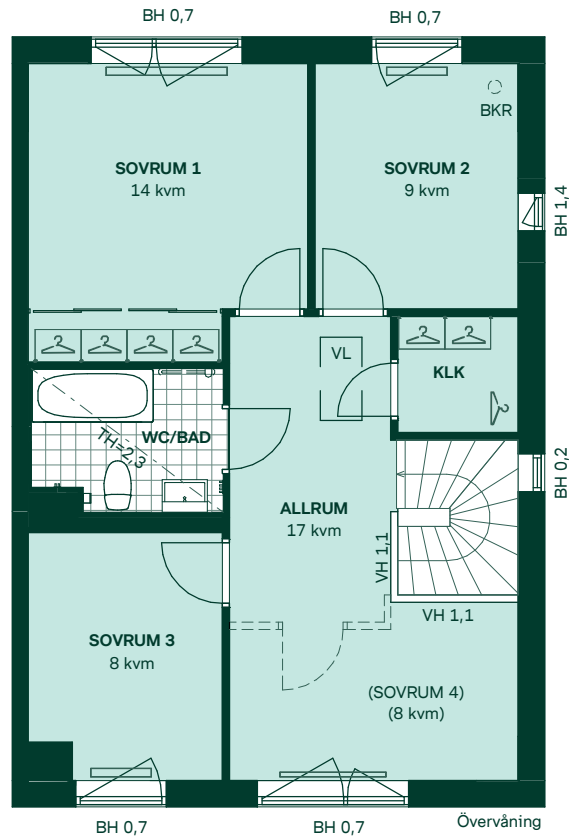

Lavendeln i Ältadalen

PLANRITNINGAR

Lavendeln i Ältadalen

121 kvm
5 rum och kök

Hus: 706, 718, 732
Upplåtelseform: Äganderätt

- | | | | |
|--|----------------------------|-----|-----------------------|
|  | Diskmaskin | BH | Bröstningshöjd |
|  | Inbyggnadshäll | KLK | Klädkammare |
|  | Frys | MM | Mediacentral |
|  | Kylskåp | TH | Takhöjd |
|  | Högsåp med ugn | VH | Vägghöjd |
|  | Torktumlare | VL | Vindstucka |
|  | Tvättmaskin | VP | Värmepump |
|  | Klädförvaring | BK | Tillval braskamin |
|  | Städskap | BKR | Tillval braskamin rör |
|  | Elcentral | | |
|  | Golvvärmefördelare | | |
|  | Vattenmätare | | |
|  | Kapphylla | | |
|  | Förberett för handdukstork | | |
|  | Tillvalsvägg | | |
|  | Radiator | | |

Kvadratmeter är cirka.
Mått anges i meter.

SKALA 1:100

Reservation för eventuella ändringar och ytavvikelser.
Datum: 2020-09-18

Lavendeln i Ältadalen

121 kvm
5 rum och kök

Hus: 707, 717, 733
Upplåtelseform: Äganderätt

Kvadratmeter är cirka.
Mått anges i meter.

SKALA 1:100

Reservation för eventuella ändringar och ytavikelser.
Datum: 2020-09-18

Lavendeln i Ältadalen

121 kvm
5 rum och kök

Hus: 709, 719, 721, 724, 728, 736, 739
Upplåtelseform: Äganderätt