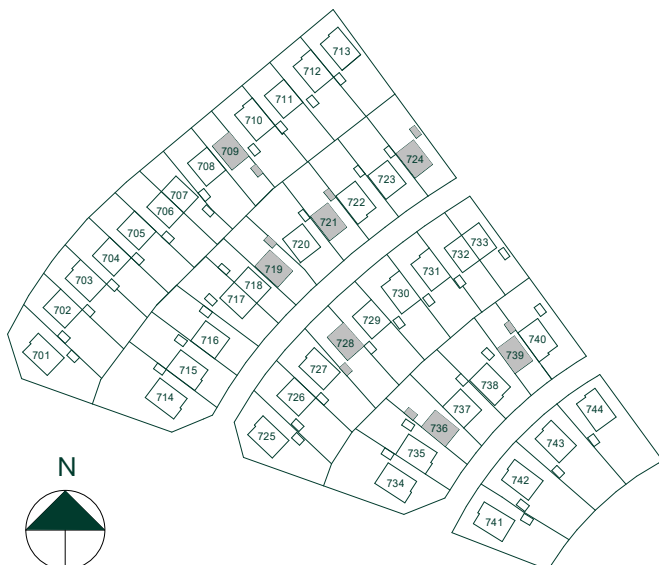

Kvadratmeter är cirka.
Mått anges i meter.

SKALA 1:100

Reservation för eventuella ändringar och ytavvikelser.
Datum: 2020-09-18

Lavendeln i Ältadalen

121 kvm
5 rum och kök

Hus: 707, 717, 733
Upplåtelseform: Äganderätt

Kvadratmeter är cirka.
Mått anges i meter.

SKALA 1:100

Reservation för eventuella ändringar och ytavikelser.
Datum: 2020-09-18

Lavendeln i Ältadalen

121 kvm
5 rum och kök

Hus: 709, 719, 721, 724, 728, 736, 739
Upplåtelseform: Äganderätt

Kvadratmeter är cirka.
Mått anges i meter.

SKALA 1:100

Reservasjon för eventuella ändringar och ytavvikelser.
Datum: 2020-09-18

Lavendeln i Ältadalen

139 kvm

5 rum och kök

Hus: 702, 704, 705, 708, 711, 720, 723, 726, 729