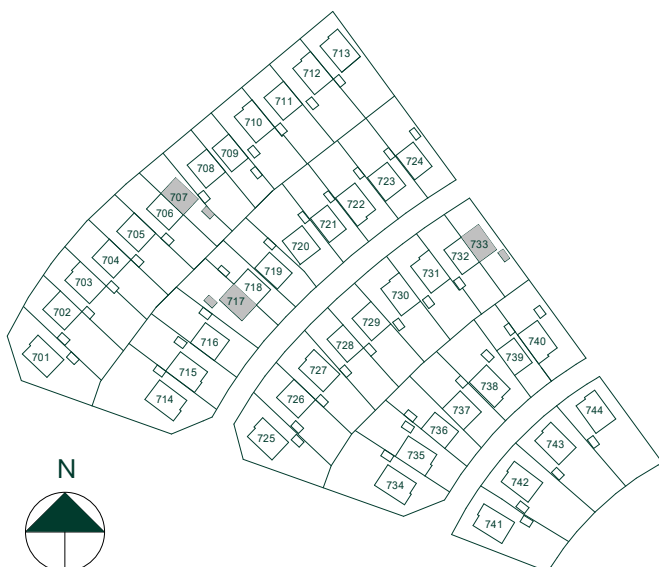

Kvadratmeter är cirka.
Mått anges i meter.

SKALA 1:100

Reservation för eventuella ändringar och ytavvikelser.
Datum: 2020-09-18

Lavendeln i Ältadalen

121 kvm
5 rum och kök

Hus: 707, 717, 733
Upplåtelseform: Äganderätt

Kvadratmeter är cirka.
Mått anges i meter.

SKALA 1:100

Reservation för eventuella ändringar och ytavikelser.
Datum: 2020-09-18

Lavendeln i Ältadalen

121 kvm
5 rum och kök

Hus: 709, 719, 721, 724, 728, 736, 739
Upplåtelseform: Äganderätt

Kvadratmeter är cirka.
Mått anges i meter.

SKALA 1:100

Reservasjon för eventuella ändringar och ytavvikelser.
Datum: 2020-09-18

Lavendeln i Ältadalen

139 kvm

5 rum och kök

Hus: 702, 704, 705, 708, 711, 720, 723, 726, 729