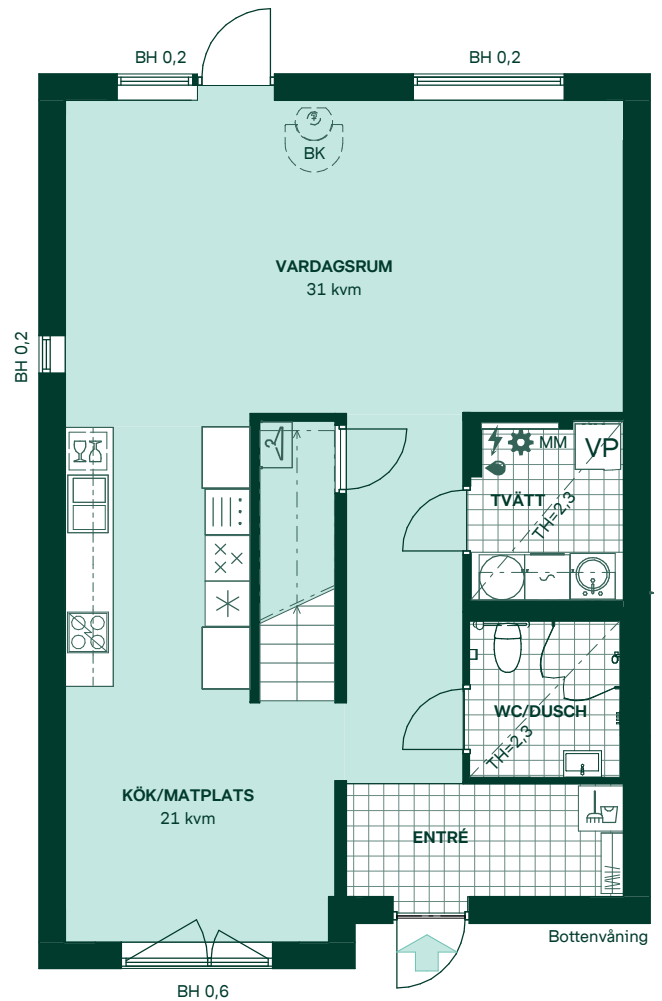

Lavendeln i Ältdalen

158 kvm
5 rum och kök

Hus: 714, 715, 734, 735, 738, 740
Upplåtelseform: Äganderätt

	Diskmaskin	BH	Bröstningshöjd
	Inbyggnadshäll	KLK	Klädkammare
	Frys	MM	Mediacentral
	Kylskåp	TH	Takhöjd
	Högsåp med ugn	VH	Vägghöjd
	Torktumlare	VL	Vindslucka
	Tvättmaskin	VP	Värmepump
	Klädförvaring	BK	Tillval braskamin
	Städskap	BKR	Tillval braskamin rör
	Elcentral		
	Golvvärmefördelare		
	Vattenmätare		
	Kapphylla		
	Förberett för handduktork		
	Tillvalsvägg		
	Radiator		

Kvadratmeter är cirka.
Mått anges i meter.

SKALA 1:100

Reservation för eventuella ändringar och ytavvikelser.
Datum: 2020-09-18