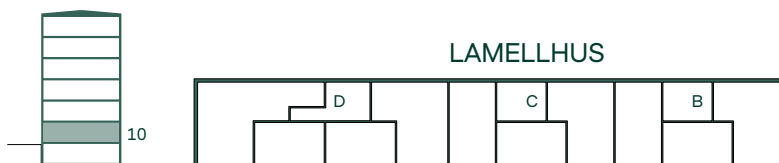

Takhöjd 2,5 m om inget annat anges, takhöjd i badrum är 2,3 m.

Bröstningshöjd 0,6 m om inget annat anges.

PUNKTHUS

SKALA 1:100

Reservation för eventuella ändringar och ytavvikelser.
Datum: 29/09/20

Smedjan i Mölnlycke fabriker