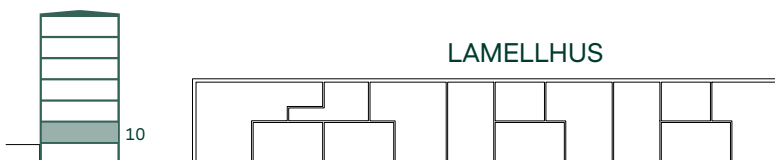

Takhöjd 2,5 m om inget annat anges,
takhöjd i badrum är 2,3 m.

Bröstningshöjd 0,6 m om inget annat anges.

PUNKTHUS

SKALA 1:100

Reservation för eventuella ändringar och ytavvikelser.
Datum: 29/09/20

Smedjan i Mölnlycke fabriker