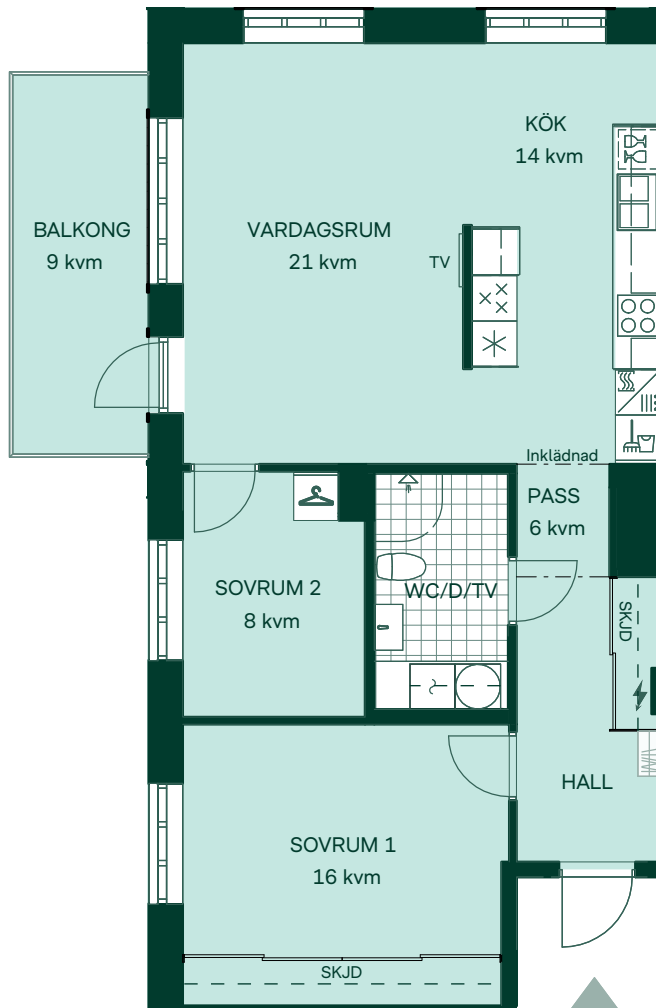

Smedjan i Mölnlycke fabriker

76 kvm

3 rum och kök

Hus: Punkthus

Lgh: A1101, A1201, A1301, A1401, A1501

Upplåtelseform: Bostadsrätt

Plan: 11, 12, 13, 14, 15

- Diskmaskin
- Inbyggnadshäll
- Frys
- Kylskåp
- Högsåp med ugn / förberett för mikro
- Överskåp
- Duschvägg
- Torktumlare
- Tvättmaskin
- Klädförvaring
- Städskåp
- Elcentral
- Hatthylla
- TV Förstärkt vägg för upphängning av TV
- SKJD Skjutdörrsgarderob

Takhöjd 2,5 m om inget annat anges,
takhöjd i badrum är 2,3 m.

Bröstningshöjd 0,6 m om inget annat anges.