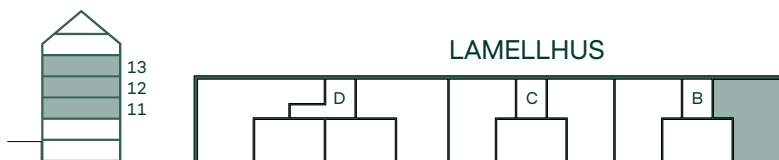

PUNKTHUS

SKALA 1:100

Reservation för eventuella ändringar och ytvikelser.
Datum: 29/09/20