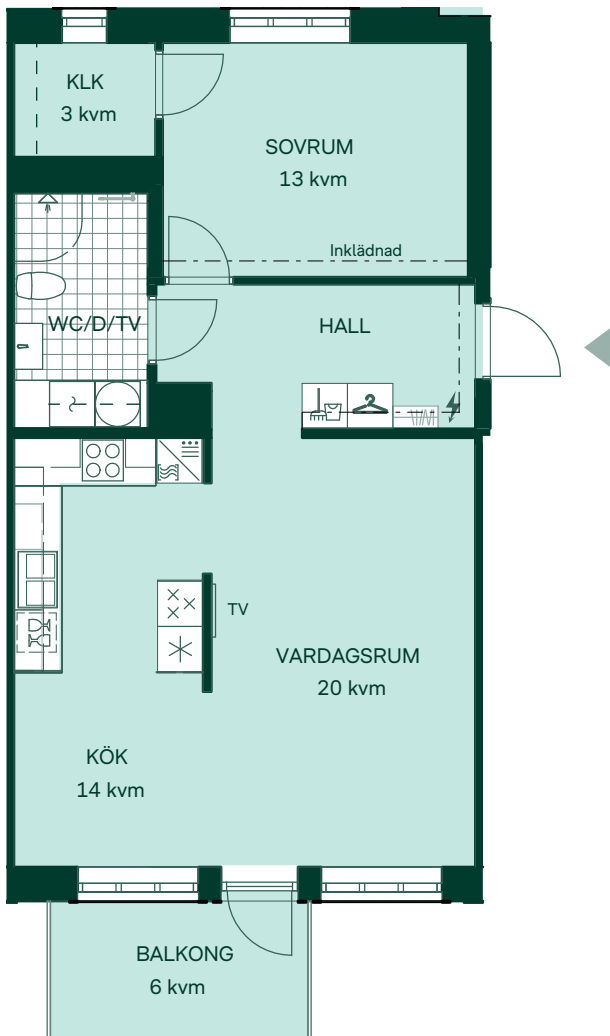

Takhöjd 2,8 m om inget annat anges,
takhöjd i badrum är 2,3 m.

Bröstningshöjd 0,6 m om inget annat anges.

Smedjan i Mölnlycke fabriker

65 kvm

2 rum och kök

Hus: Lamellhus

Lgh: B1003, C1003

Upplåtelseform: Bostadsrätt

Plan: 10

-  Diskmaskin
-  Inbyggnadshäll
-  Frys
-  Kylskåp
-  Högskåp med ugn / förberett för mikro
-  Överskåp
-  Duschvägg
-  Torktumlare
-  Tvättmaskin
-  Klädförvaring
-  Städskåp
-  Elcentral
-  Hatthylla
-  TV Förstärkt vägg för upphängning av TV