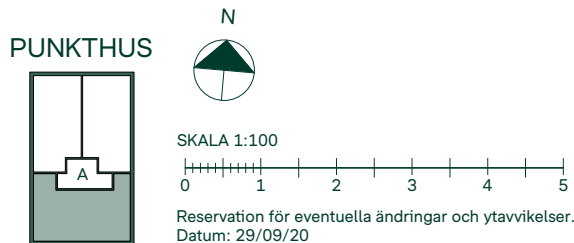

Smedjan i Mölnlycke fabriker

97 kvm

4 rum och kök

Hus: Punkthus

Lgh: A1103, A1203, A1303, A1403, A1503

Upplåtelseform: Bostadsrätt

Plan: 11, 12, 13, 14, 15

- Diskmaskin
- Inbyggnadshäll
- Frys
- Kylskåp
- Högsåp med ugn / förberett för mikro
- Överskåp
- Duschvägg
- Torktumlare
- Tvättmaskin
- Klädförvaring
- Städskåp
- Elcentral
- Hatthylla
- TV Förstärkt vägg för upphängning av TV
- SKJD Skjutdörrsgarderob

Takhöjd 2,5 m om inget annat anges, takhöjd i badrum är 2,3 m.

Bröstningshöjd 0,6 m om inget annat anges.