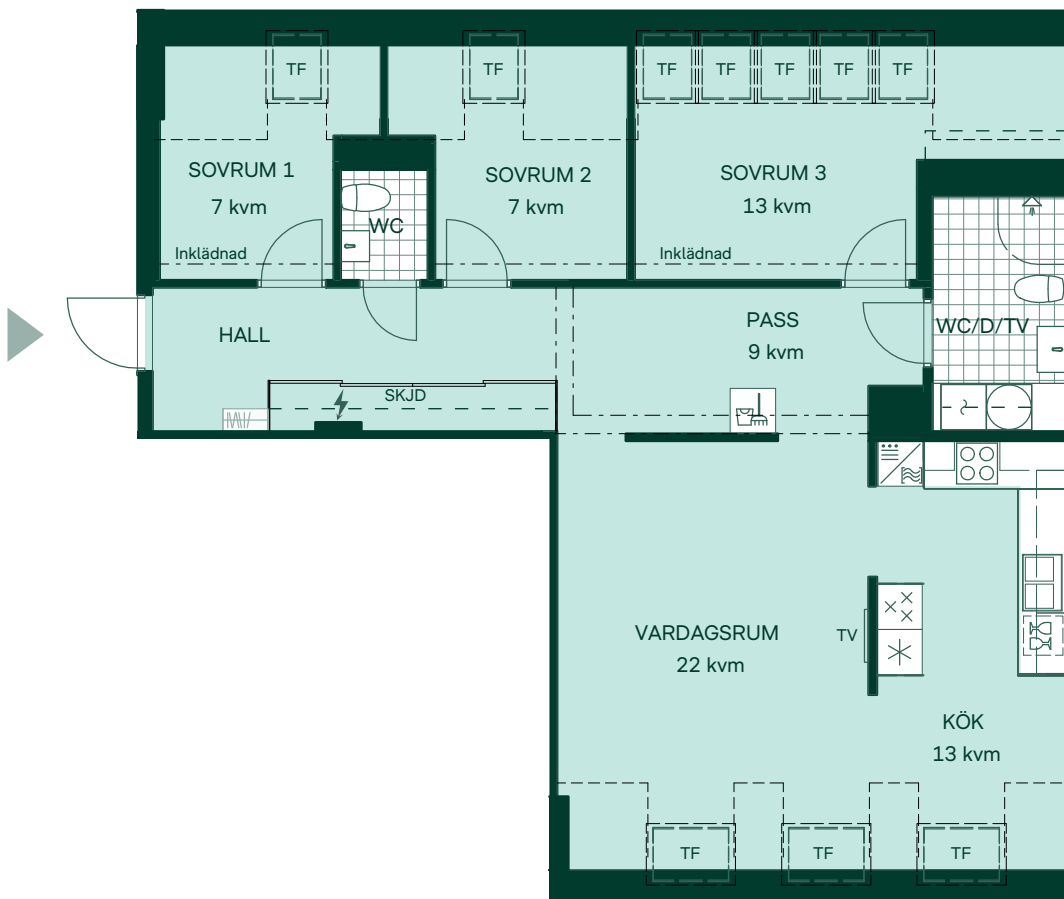

93 kvm

4 rum och kök

Hus: Lamellhus

Lgh: D1401

Upplåtelseform: Bostadsrätt

Plan: 14

-  Diskmaskin
-  Inbyggnadshäll
-  Frys
-  Kylskåp
-  Högskåp med ugn / förberett för mikro
-  Överskåp
-  Duschvägg
-  Torktumlare
-  Tvättmaskin
-  Klädförvaring
-  Städskåp
-  Elcentral
-  Hatthylla
-  TV Förstärkt vägg för upphängning av TV
-  Snedtak
-  SKJD Skjuddörrsgarderob
-  TF Takfönster