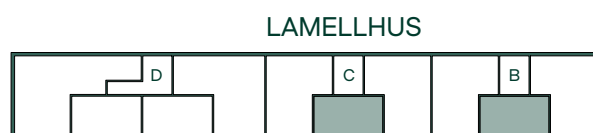

Takhöjd 2,5 m om inget annat anges,
takhöjd i badrum är 2,3 m.

Bröstningshöjd 0,6 m om inget annat anges.

PUNKTHUS

SKALA 1:100

Reservation för eventuella ändringar och ytvavikelser.
Datum: 29/09/20

Smedjan i Mölnlycke fabriker

51 kvm

2 rum och kök

Hus: Lamellhus

Lgh: B1002, B1102, B1202, B1302, C1002, C1102, C1202, C1302

Upplåtelseform: Bostadsrätt

Plan: 10, 11, 12, 13

-  Diskmaskin
-  Inbyggnadshäll & ugn
-  Kylskåp och frys
-  Förberett för mikro
-  Överskåp
-  Duschvägg
-  Torktumlare
-  Tvättmaskin
-  Klädförvaring
-  Städskåp
-  Elcentral
-  Hatthylla
-  TV Förstärkt vägg för upphängning av TV

Takhöjd 2,5 m om inget annat anges,
takhöjd i badrum är 2,3 m.

Bröstningshöjd 0,6 m om inget annat anges.

10

PUNKTHUS

SKALA 1:100

Reservation för eventuella ändringar och ytavvikelser.
Datum: 29/09/20

Smedjan i Mölnlycke fabriker