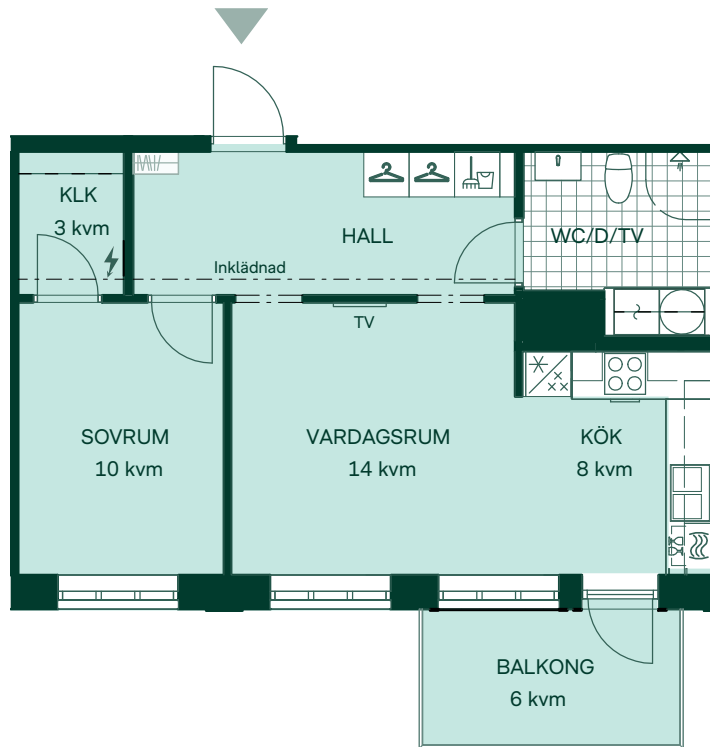

Takhöjd 2,5 m om inget annat anges,
takhöjd i badrum är 2,3 m.

Bröstningshöjd 0,6 m om inget annat anges.

PUNKTHUS

SKALA 1:100

Reservation för eventuella ändringar och ytavvikelser.
Datum: 29/09/20

Smedjan i Mölnlycke fabriker

51 kvm

2 rum och kök

Hus: Lamellhus

Lgh: D1002, D1102, D1202, D1302

Upplåtelseform: Bostadsrätt

Plan: 10, 11, 12, 13

-  Diskmaskin
-  Inbyggnadshäll & ugn
-  Kylskåp och frys
-  Förberett för mikro
-  Överskåp
-  Duschvägg
-  Torktumlare
-  Tvättmaskin
-  Klädförvaring
-  Städsåp
-  Elcentral
-  Hatthylla
-  Förstärkt vägg för upphängning av TV

51 kvm

2 rum och kök

Hus: Lamellhus

Lgh: D0902

Upplåtelseform: Bostadsrätt

Plan: 09

-  Diskmaskin
-  Inbyggnadshäll & ugn
-  Kylskåp och frys
-  Förberett för mikro
-  Överskåp
-  Duschvägg
-  Torktumlare
-  Tvättmaskin
-  Klädförvaring
-  Städskåp
-  Elcentral
-  Hatthylla
-  TV Förstärkt vägg för upphängning av TV