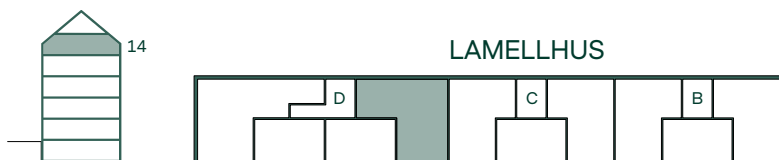

PUNKTHUS

SKALA 1:100

Reservation för eventuella ändringar och ytvikelser.
Datum: 29/09/20