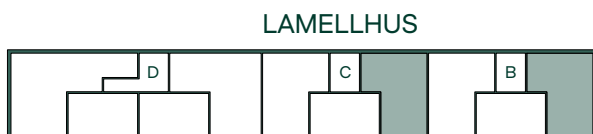

PUNKTHUS

SKALA 1:100

Reservation för eventuella ändringar och ytavvikelser.
Datum: 29/09/20