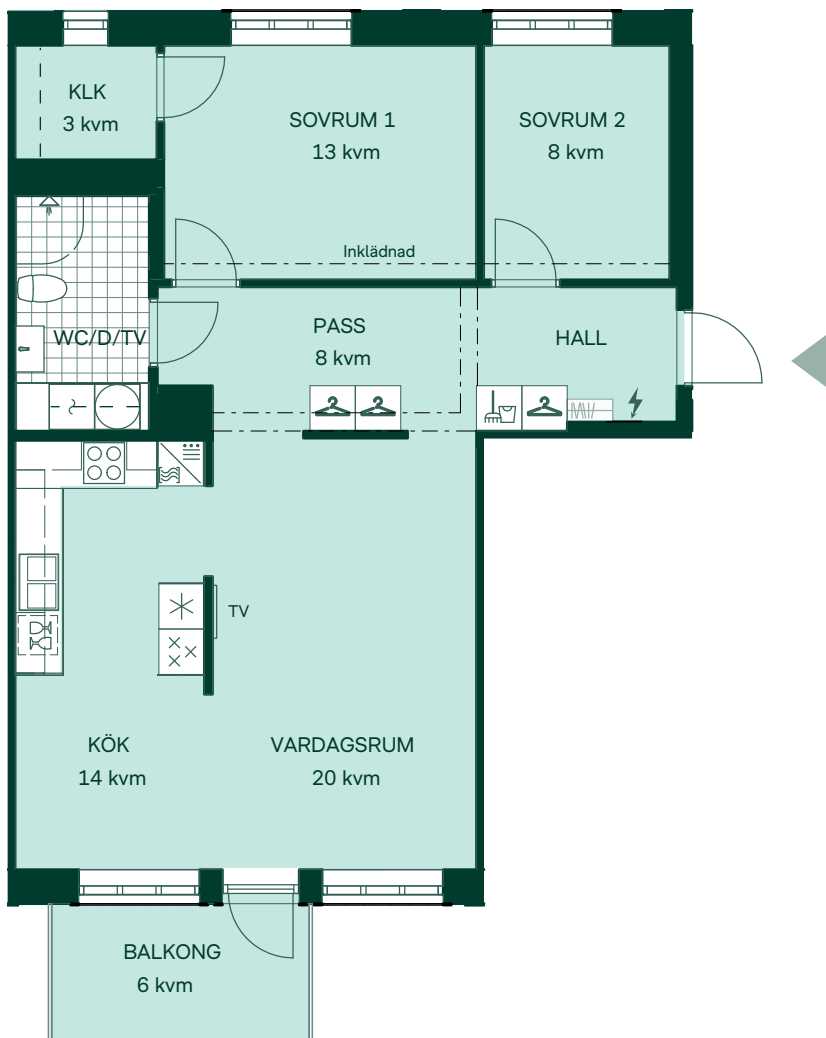

79 kvm

3 rum och kök

Hus: Lamellhus

Lgh: B1103, B1203, B1303, C1103, C1203, C1303

Upplåtelseform: Bostadsrätt

Plan: 11, 12, 13

-  Diskmaskin
-  Inbyggnadshäll
-  Frys
-  Kylskåp
-  Högskåp med ugn / förberett för mikro
-  Överskåp
-  Duschvägg
-  Torktumlare
-  Tvättmaskin
-  Klädförvaring
-  Städskåp
-  Elcentral
-  Hatthylla
-  Förstärkt vägg för upphängning av TV