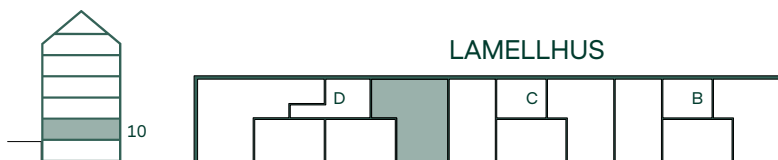

PUNKTHUS

SKALA 1:100

Reservation för eventuella ändringar och ytvikelser.
Datum: 29/09/20