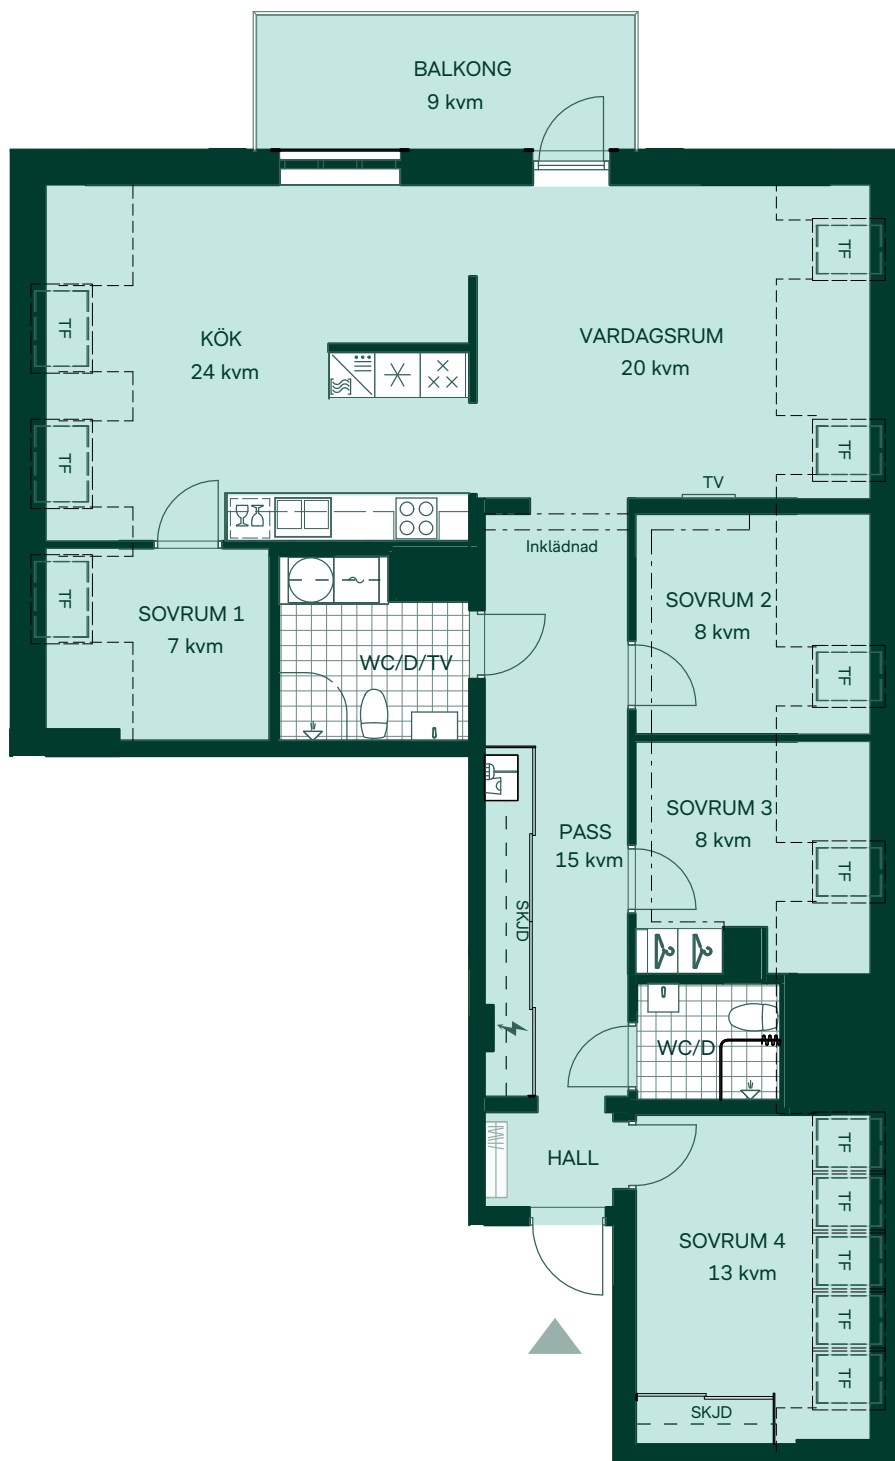

Smedjan i Mölnlycke fabriker

109 kvm

5 rum och kök

Hus: Lamellhus

Lgh: D1404

Upplåtelseform: Bostadsrätt

Plan: 14

- Diskmaskin
- Inbyggnadshäll
- Frys
- Kylskåp
- Högskåp med ugn / förberett för mikro
- Överskåp
- Duschvägg
- Draperistång
- Torktumlare
- Tvättmaskin
- Klädförvaring
- Städ förvaring
- Elcentral
- Hatthylla
- Förstärkt vägg för upphängning av TV
- Snedtak
- Skjutdörrsgarderob
- Takfönster

Takhöjd 2,5 m om inget annat anges,
takhöjd i badrum är 2,3 m.
Bröstningshöjd 0,6 m om inget annat anges.

PUNKTHUS

SKALA 1:100

Reservation för eventuella ändringar och ytavvikelser.
Datum: 29/09/20