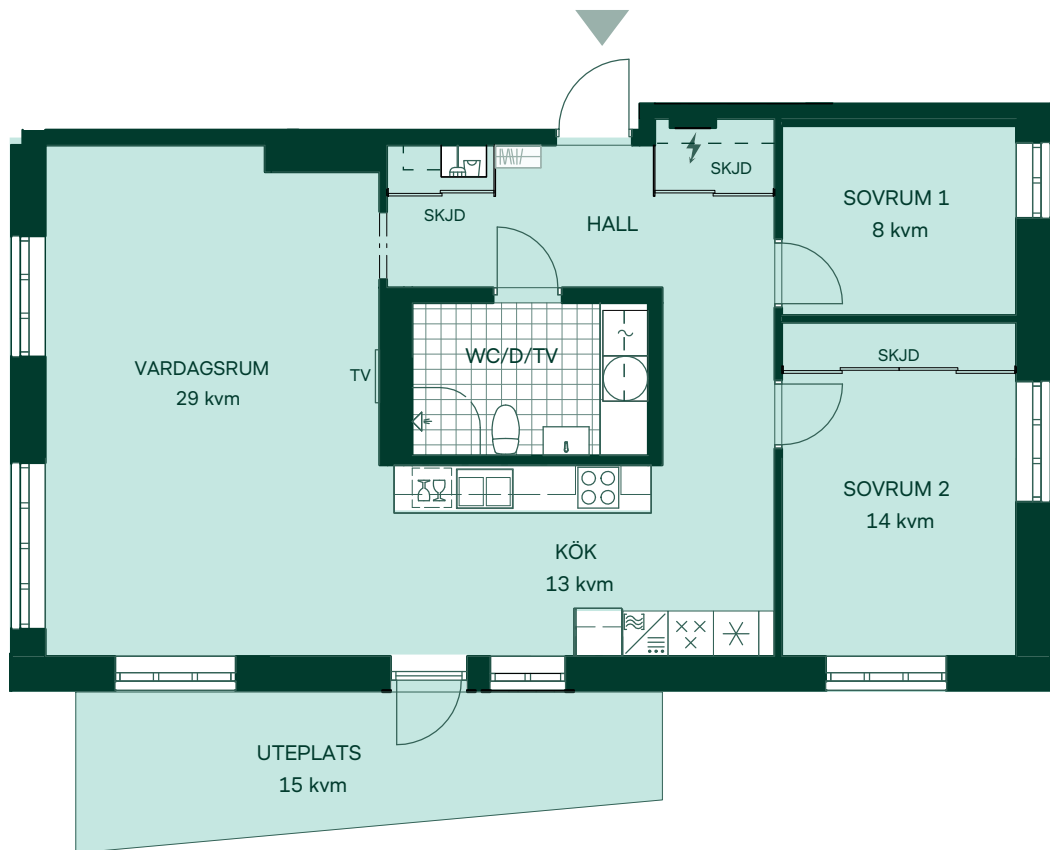

85 kvm

3 rum och kök

Hus: Punkthus

Lgh: A0901

Upplåtelseform: Bostadsrätt

Plan: 09

-  Diskmaskin
-  Inbyggnadshäll
-  Frys
-  Kylskåp
-  Högskåp med ugn / förberett för mikro
-  Överskåp
-  Duschvägg
-  Torktumlare
-  Tvättmaskin
-  Städförvaring
-  Elcentral
-  Hatthylla
-  TV Förstärkt vägg för upphängning av TV
- SKJD** Skjutdörrsgarderob