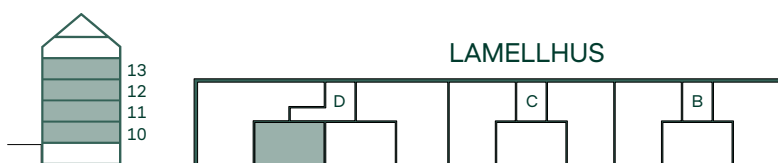

Takhöjd 2,8 m om inget annat anges,
takhöjd i badrum är 2,3 m.

Bröstningshöjd 0,6 m om inget annat anges.

SKALA 1:100

Reservation för eventuella ändringar och ytvavikelser.
Datum: 29/09/20

Smedjan i Mölnlycke fabriker

51 kvm

2 rum och kök

Hus: Lamellhus

Lgh: D1003, D1103, D1203, D1303

Upplåtelseform: Bostadsrätt

Plan: 10, 11, 12, 13

-  Diskmaskin
-  Inbyggnadshäll & ugn
-  Kylskåp och frys
-  Förberett för mikro
-  Överskåp
-  Duschvägg
-  Torktumlare
-  Tvättmaskin
-  Klädförvaring
-  Städskåp
-  Elcentral
-  Hatthylla
-  TV Förstärkt vägg för upphängning av TV

Takhöjd 2,5 m om inget annat anges,
takhöjd i badrum är 2,3 m.

Bröstningshöjd 0,6 m om inget annat anges.

PUNKTHUS

SKALA 1:100

Reservation för eventuella ändringar och ytvavikelser.
Datum: 29/09/20

Smedjan i Mölnlycke fabriker