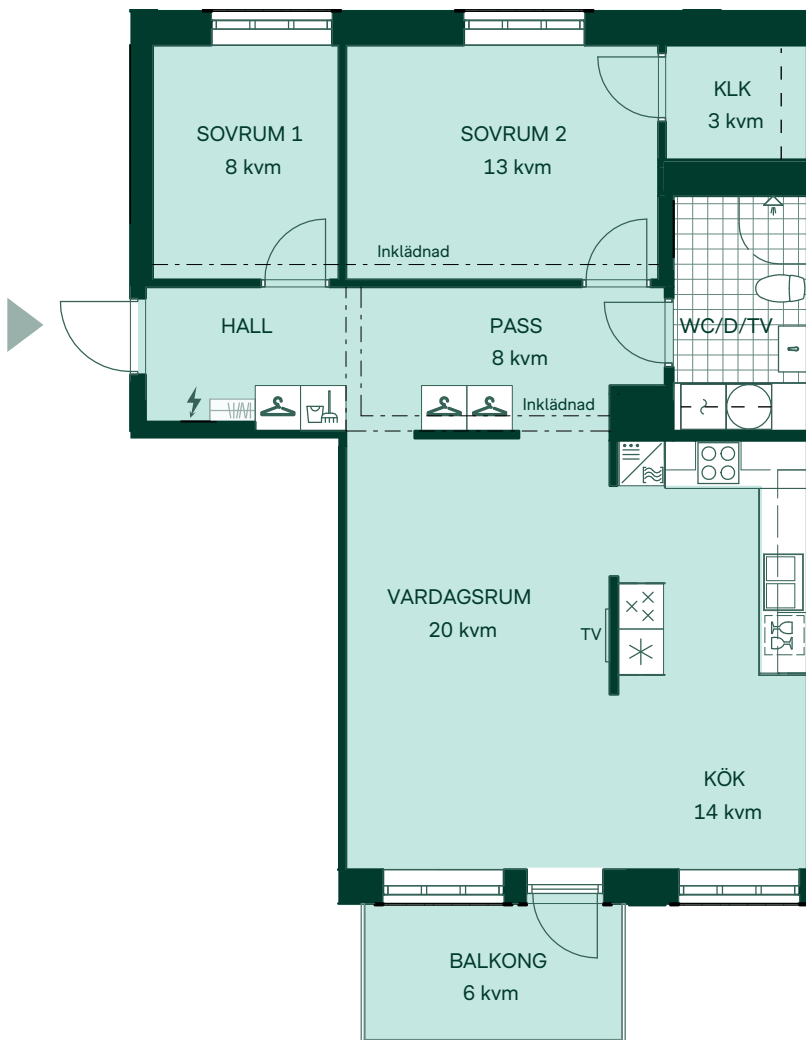

Smedjan i Mölnlycke fabriker

79 kvm

3 rum och kök

Hus: Lamellhus

Lgh: B1001, C1001, C1101, C1201, C1301

Upplåtelseform: Bostadsrätt

Plan: 10, 11, 12, 13

- Diskmaskin
- Inbyggnadshäll
- Frys
- Kylskåp
- Högskåp med ugn / förberett för mikro
- Överskåp
- Duschvägg
- Torktumlare
- Tvättmaskin
- Klädförvaring
- Städskåp
- Elcentral
- Hatthylla
- TV Förstärkt vägg för upphängning av TV

Takhöjd 2,5 m om inget annat anges,
takhöjd i badrum är 2,3 m.

Bröstningshöjd 0,6 m om inget annat anges.