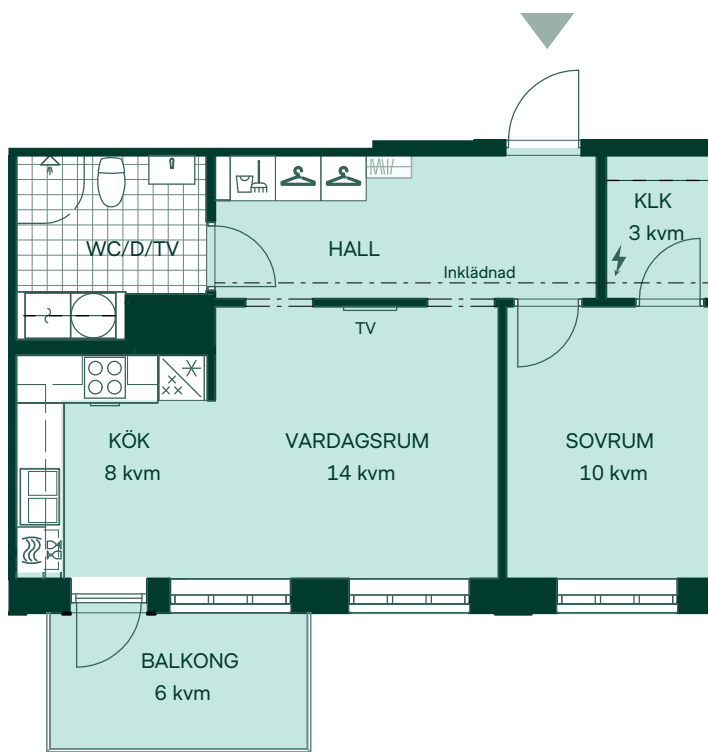

Takhöjd 2,8 m om inget annat anges,
takhöjd i badrum är 2,3 m.

Bröstningshöjd 0,6 m om inget annat anges.

SKALA 1:100

Reservation för eventuella ändringar och ytvavikelser.
Datum: 29/09/20

Smedjan i Mölnlycke fabriker

51 kvm

2 rum och kök

Hus: Lamellhus

Lgh: D1003, D1103, D1203, D1303

Upplåtelseform: Bostadsrätt

Plan: 10, 11, 12, 13

-  Diskmaskin
-  Inbyggnadshäll & ugn
-  Kylskåp och frys
-  Förberett för mikro
-  Överskåp
-  Duschvägg
-  Torktumlare
-  Tvättmaskin
-  Klädförvaring
-  Städskåp
-  Elcentral
-  Hatthylla
-  TV Förstärkt vägg för upphängning av TV

51 kvm

2 rum och kök

Hus: Lamellhus

Lgh: B1002, B1102, B1202, B1302, C1002, C1102, C1202, C1302

Upplåtelseform: Bostadsrätt

Plan: 10, 11, 12, 13

-  Diskmaskin
-  Inbyggnadshäll & ugn
-  Kylskåp och frys
-  Förberett för mikro
-  Överskåp
-  Duschvägg
-  Torktumlare
-  Tvättmaskin
-  Klädförvaring
-  Städskåp
-  Elcentral
-  Hatthylla
-  TV Förstärkt vägg för upphängning av TV