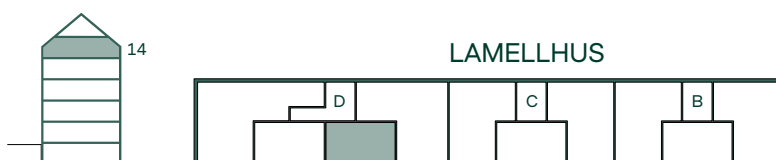

Smedjan i Mölnlycke fabriker

PLANRITNINGAR

Smedjan i Mölnlycke fabriker

49 kvm

2 rum och kök

Hus: Lamellhus

Lgh: D1402

Upplåtelseform: Bostadsrätt

Takhöjd 2,5 m om inget annat anges,
takhöjd i badrum är 2,3 m.

Bröstningshöjd 0,6 m om inget annat anges.

PUNKTHUS

SKALA 1:100

Reservasjon för eventuella ändringar och ytavvikelser.
Datum: 29/09/20

Smedjan i Mölnlycke fabriker