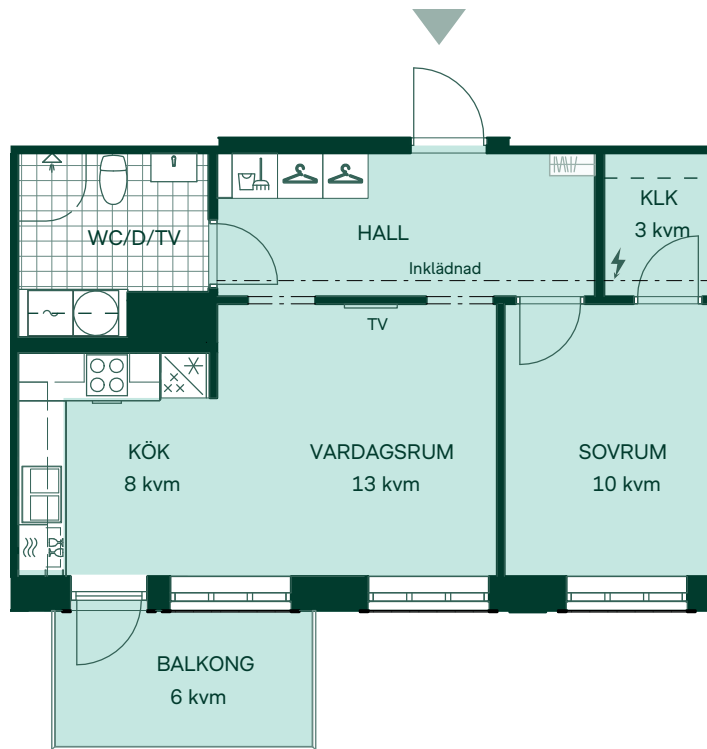

51 kvm

2 rum och kök

Hus: Lamellhus

Lgh: D1003, D1103, D1203, D1303

Upplåtelseform: Bostadsrätt

Plan: 10, 11, 12, 13

-  Diskmaskin
-  Inbyggnadshäll & ugn
-  Kylskåp och frys
-  Förberett för mikro
-  Överskåp
-  Duschvägg
-  Torktumlare
-  Tvättmaskin
-  Klädförvaring
-  Städskåp
-  Elcentral
-  Hatthylla
-  TV Förstärkt vägg för upphängning av TV

51 kvm

2 rum och kök

Hus: Lamellhus

Lgh: B1002, B1102, B1202, B1302, C1002, C1102, C1202, C1302

Upplåtelseform: Bostadsrätt

Plan: 10, 11, 12, 13

-  Diskmaskin
-  Inbyggnadshäll & ugn
-  Kylskåp och frys
-  Förberett för mikro
-  Överskåp
-  Duschvägg
-  Torktumlare
-  Tvättmaskin
-  Klädförvaring
-  Städskåp
-  Elcentral
-  Hatthylla
-  TV Förstärkt vägg för upphängning av TV

Takhöjd 2,5 m om inget annat anges,
takhöjd i badrum är 2,3 m.

Bröstningshöjd 0,6 m om inget annat anges.

10

PUNKTHUS

SKALA 1:100

Reservation för eventuella ändringar och ytavvikelser.
Datum: 29/09/20

Smedjan i Mölnlycke fabriker