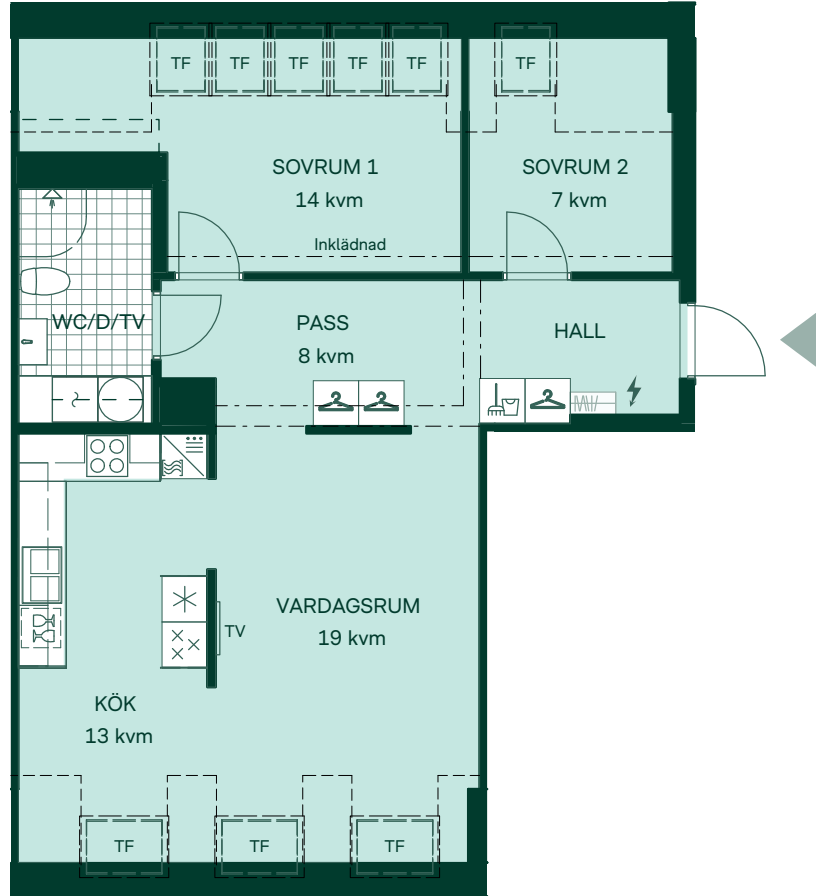

75 kvm

3 rum och kök

Hus: Lamellhus

Lgh: B1403, C1403

Upplåtelseform: Bostadsrätt

Plan: 14

-  Diskmaskin
-  Inbyggnadshäll
-  Frys
-  Kylskåp
-  Högskåp med ugn / förberett för mikro
-  Överskåp
-  Duschvägg
-  Torktumlare
-  Tvättmaskin
-  Klädförvaring
-  Städskåp
-  Elcentral
-  Hatthylla
-  Förstärkt vägg för upphängning av TV
-  Snedtak
-  Takfönster

76 kvm

3 rum och kök

Hus: Punkthus

Lgh: A1002

Upplåtelseform: Bostadsrätt

Plan: 10

-  Diskmaskin
-  Inbyggnadshäll
-  Frys
-  Kylskåp
-  Högskåp med ugn / förberett för mikro
-  Överskåp
-  Duschvägg
-  Torktumlare
-  Tvättmaskin
-  Klädförvaring
-  Städskåp
-  Elcentral
-  Hatthylla
-  Förstärkt vägg för upphängning av TV
- SKJD Skjutdörrsgarderob