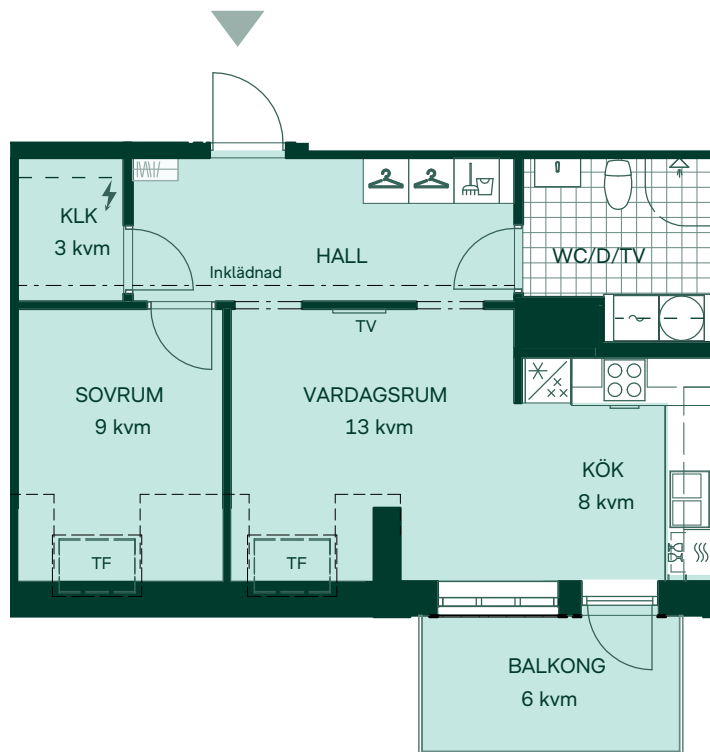

Smedjan i Mölnlycke fabriker

49 kvm

2 rum och kök

Hus: Lamellhus

Lgh: D1402

Upplåtelseform: Bostadsrätt

Plan: 14

- Diskmaskin
- Inbyggnadshäll & ugn
- Kylskåp och frys
- Förberett för mikro
- Överskåp
- Duschvägg
- Torktumlare
- Tvättmaskin
- Klädförvaring
- Städskåp
- Elcentral
- Hatthylla
- Förstärkt vägg för upphängning av TV
- Snedtak
- Takfönster

Takhöjd 2,5 m om inget annat anges,
takhöjd i badrum är 2,3 m.

Bröstningshöjd 0,6 m om inget annat anges.