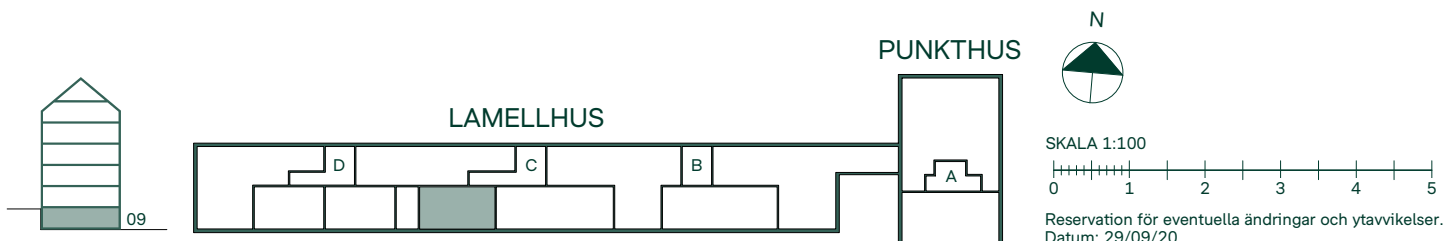

Takhöjd 2,8 m om inget annat anges,
takhöjd i badrum är 2,3 m.

Bröstningshöjd 0,6 m om inget annat anges.

Smedjan i Mölnlycke fabriker

65 kvm

2 rum och kök

Hus: Lamellhus

Lgh: B1003, C1003

Upplåtelseform: Bostadsrätt