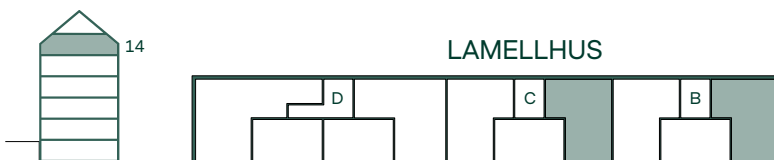

Takhöjd 2,5 m om inget annat anges, takhöjd i badrum är 2,3 m.

Bröstningshöjd 0,6 m om inget annat anges.

PUNKTHUS

SKALA 1:100

Reservation för eventuella ändringar och ytavvikelser.
Datum: 29/09/20

Smedjan i Mölnlycke fabriker

75 kvm

3 rum och kök

Hus: Lamellhus

Lgh: B1401, C1401

Upplåtelseform: Bostadsrätt

Plan: 14

-  Diskmaskin
-  Inbyggnadshäll
-  Frys
-  Kylskåp
-  Högskåp med ugn / förberett för mikro
-  Överskåp
-  Duschvägg
-  Torktumlare
-  Tvättmaskin
-  Klädförvaring
-  Städsåp
-  Elcentral
-  Hatthylla
-  TV Förstärkt vägg för upphängning av TV
-  Snedtak
-  Takfönster