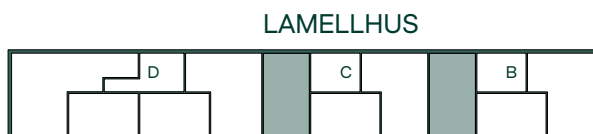

PUNKTHUS

SKALA 1:100

Reservation för eventuella ändringar och ytavvikelser.
Datum: 29/09/20