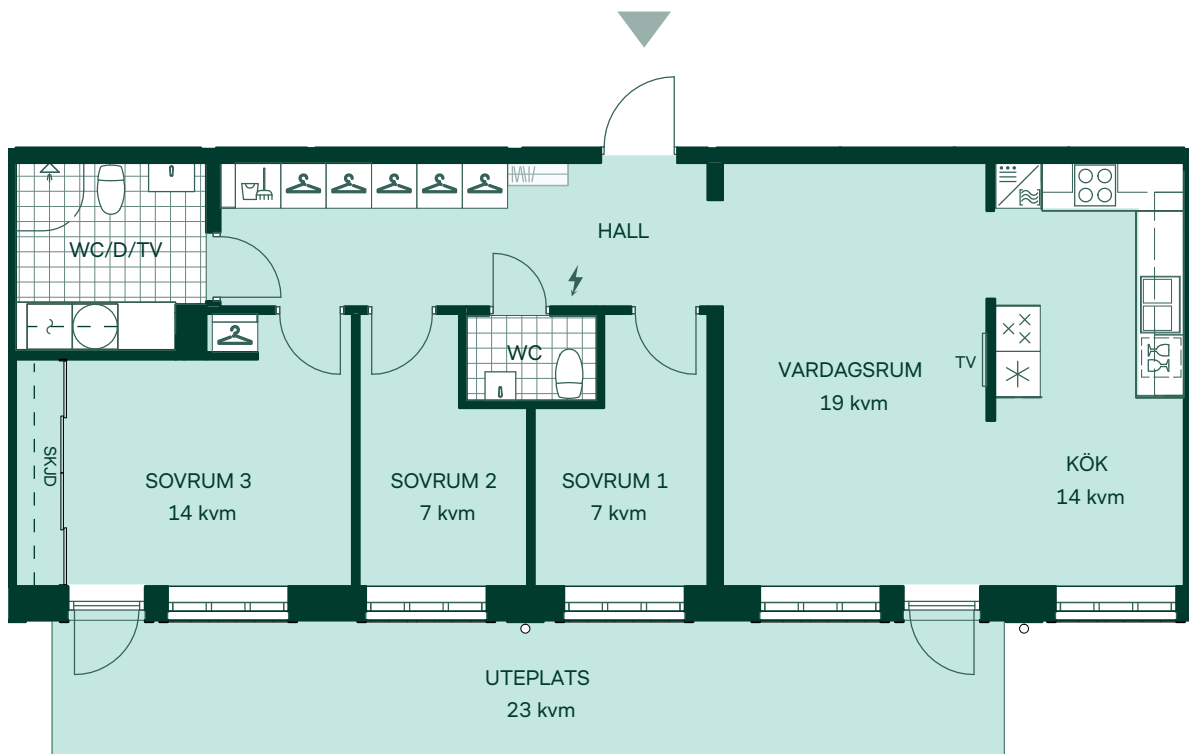

86 kvm

4 rum och kök

Hus: Lamellhus

Lgh: B0901, C0901

Upplåtelseform: Bostadsrätt

Plan: 09

	Diskmaskin		Tvättmaskin
	Inbyggnadshäll		Klädförvaring
	Frys		Städsåp
	Kylskåp		Elcentral
	Högskåp med ugn / förberett för mikro		Hatthylla
	Överskåp		TV Förstärkt vägg för upphängning av TV
	Duschvägg		SKJD Skjutdörrgarderob
	Torktumlare		