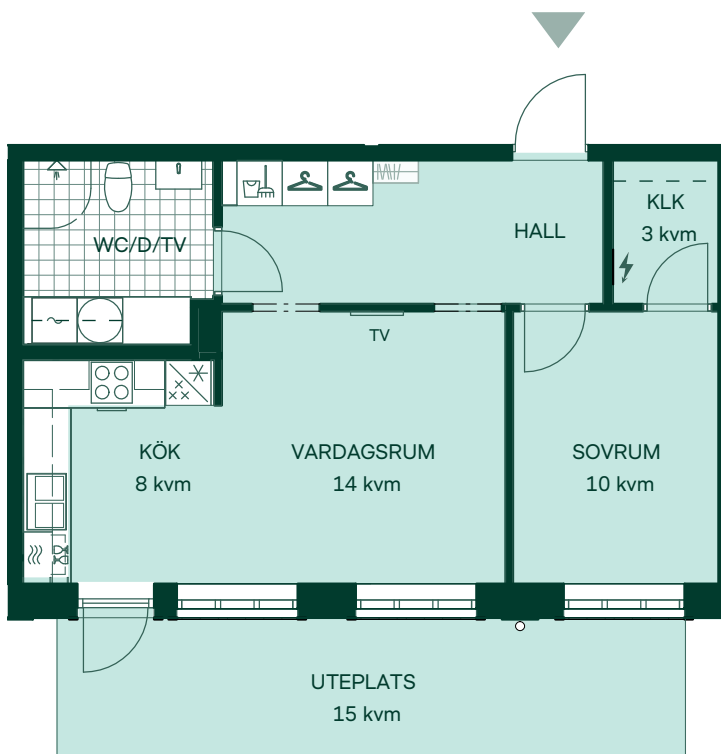

51 kvm

2 rum och kök

Hus: Lamellhus

Lgh: D1002, D1102, D1202, D1302

Upplåtelseform: Bostadsrätt

Plan: 10, 11, 12, 13

-  Diskmaskin
-  Inbyggnadshäll & ugn
-  Kylskåp och frys
-  Förberett för mikro
-  Överskåp
-  Duschvägg
-  Torktumlare
-  Tvättmaskin
-  Klädförvaring
-  Städsåp
-  Elcentral
-  Hatthylla
-  Förstärkt vägg för upphängning av TV

51 kvm

2 rum och kök

Hus: Lamellhus

Lgh: D0902

Upplåtelseform: Bostadsrätt

Plan: 09

-  Diskmaskin
-  Inbyggnadshäll & ugn
-  Kylskåp och frys
-  Förberett för mikro
-  Överskåp
-  Duschvägg
-  Torktumlare
-  Tvättmaskin
-  Klädförvaring
-  Städskåp
-  Elcentral
-  Hatthylla
-  TV Förstärkt vägg för upphängning av TV

Takhöjd 2,8 m om inget annat anges,
takhöjd i badrum är 2,3 m.

Bröstningshöjd 0,6 m om inget annat anges.

SKALA 1:100

Reservation för eventuella ändringar och ytvavikelser.
Datum: 29/09/20

Smedjan i Mölnlycke fabriker

51 kvm

2 rum och kök

Hus: Lamellhus

Lgh: D1003, D1103, D1203, D1303

Upplåtelseform: Bostadsrätt

Plan: 10, 11, 12, 13

-  Diskmaskin
-  Inbyggnadshäll & ugn
-  Kylskåp och frys
-  Förberett för mikro
-  Överskåp
-  Duschvägg
-  Torktumlare
-  Tvättmaskin
-  Klädförvaring
-  Städskåp
-  Elcentral
-  Hatthylla
-  TV Förstärkt vägg för upphängning av TV