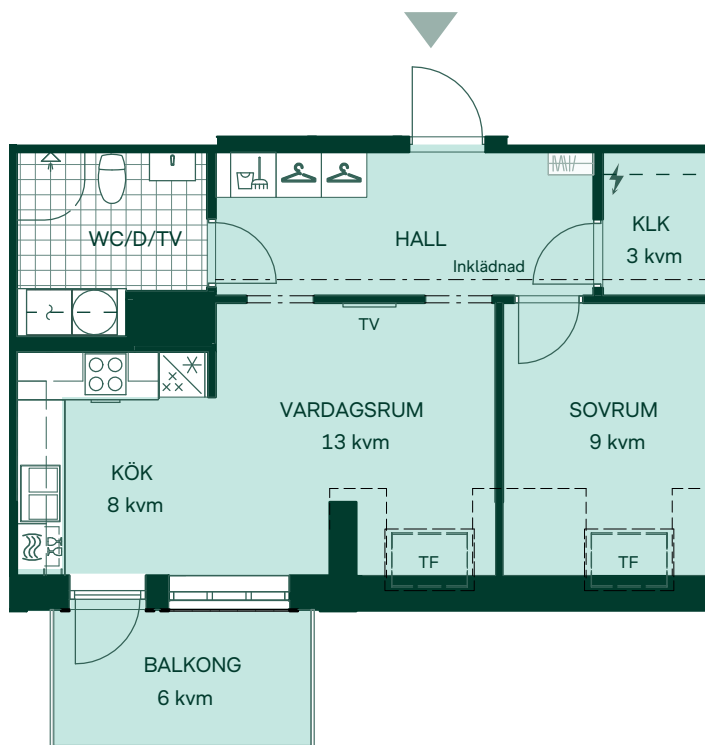

Takhöjd 2,5 m om inget annat anges,
takhöjd i badrum är 2,3 m.

Bröstningshöjd 0,6 m om inget annat anges.

PUNKTHUS

SKALA 1:100

Reservation för eventuella ändringar och ytavvikelser.
Datum: 29/09/20

Smedjan i Mölnlycke fabriker

49 kvm

2 rum och kök

Hus: Lamellhus

Lgh: B1402, C1402

Upplåtelseform: Bostadsrätt

Plan: 14

-  Diskmaskin
-  Inbyggnadshäll & ugn
-  Kylskåp och frys
-  Förberett för mikro
-  Överskåp
-  Duschvägg
-  Torktumlare
-  Tvättmaskin
-  Klädförvaring
-  Städskåp
-  Elcentral
-  Hatthylla
-  TV Förstärkt vägg för upphängning av TV
-  Snedtak
-  Tackfönster

51 kvm

2 rum och kök

Hus: Lamellhus

Lgh: D1002, D1102, D1202, D1302

Upplåtelseform: Bostadsrätt

Plan: 10, 11, 12, 13

-  Diskmaskin
-  Inbyggnadshäll & ugn
-  Kylskåp och frys
-  Förberett för mikro
-  Överskåp
-  Duschvägg
-  Torktumlare
-  Tvättmaskin
-  Klädförvaring
-  Städsåp
-  Elcentral
-  Hatthylla
-  Förstärkt vägg för upphängning av TV