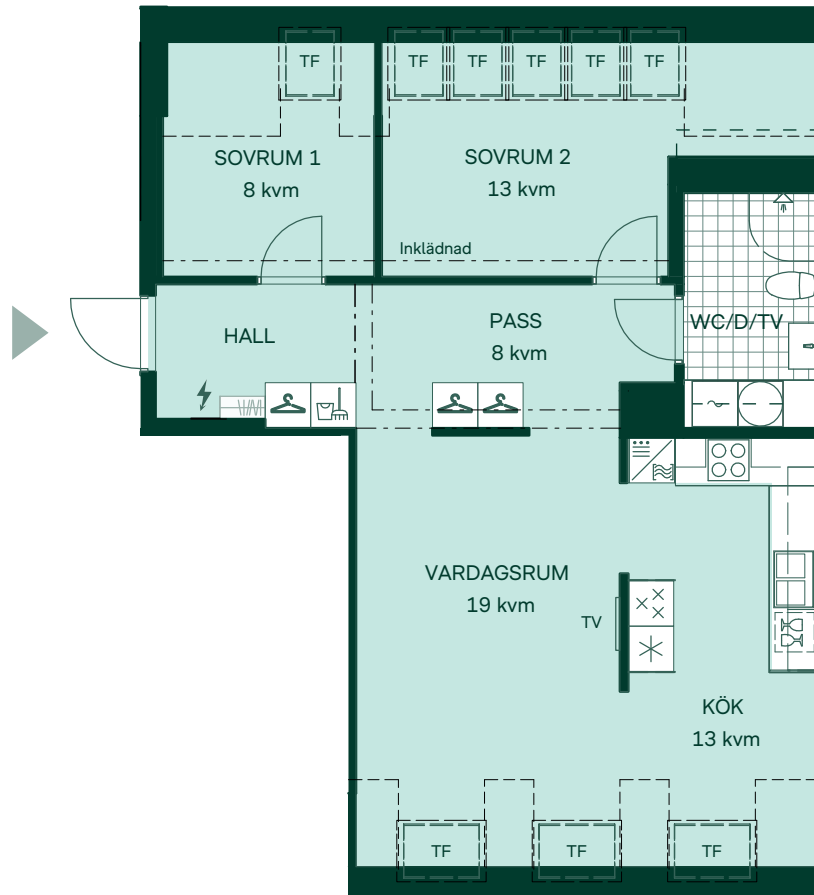

75 kvm

3 rum och kök

Hus: Lamellhus

Lgh: B1401, C1401

Upplåtelseform: Bostadsrätt

Plan: 14

-  Diskmaskin
-  Inbyggnadshäll
-  Frys
-  Kylskåp
-  Högskåp med ugn / förberett för mikro
-  Överskåp
-  Duschvägg
-  Torktumlare
-  Tvättmaskin
-  Klädförvaring
-  Städsåp
-  Elcentral
-  Hatthylla
-  TV Förstärkt vägg för upphängning av TV
-  Snedtak
-  Takfönster

Takhöjd 2,5 m om inget annat anges,
takhöjd i badrum är 2,3 m.

Bröstningshöjd 0,6 m om inget annat anges.

PUNKTHUS

SKALA 1:100

Reservation för eventuella ändringar och ytavvikelser.
Datum: 29/09/20

Smedjan i Mölnlycke fabriker