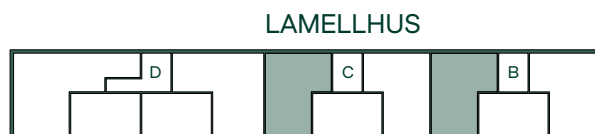

PUNKTHUS

SKALA 1:100

Reservation för eventuella ändringar och ytavvikelser.
Datum: 29/09/20