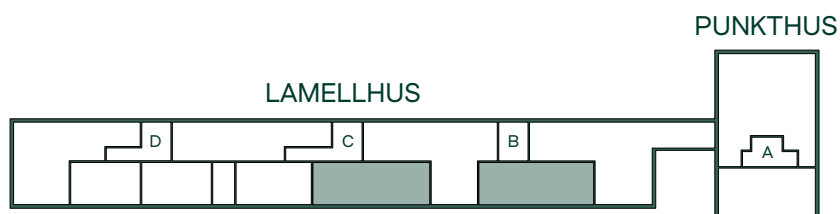

SKALA 1:100

Reservation för eventuella ändringar och ytavvikelser.
Datum: 29/09/20