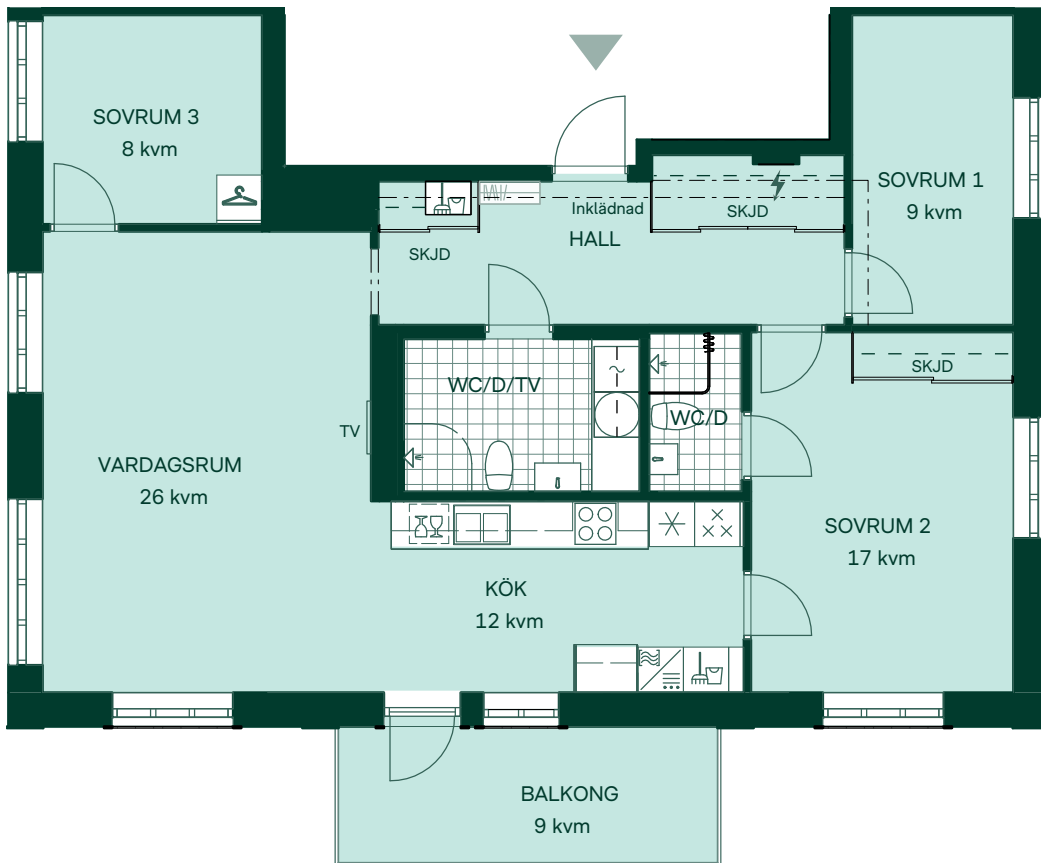

97 kvm

4 rum och kök

Hus: Punkthus

Lgh: A1103, A1203, A1303, A1403, A1503

Upplåtelseform: Bostadsrätt

Plan: 11, 12, 13, 14, 15

-  Diskmaskin
-  Inbyggnadshäll
-  Frys
-  Kylskåp
-  Högsåp med ugn / förberett för mikro
-  Överskåp
-  Duschvägg
-  Torktumlare
-  Tvättmaskin
-  Klädförvaring
-  Städskåp
-  Elcentral
-  Hatthylla
-  TV Förstärkt vägg för upphängning av TV
-  SKJD Skjutdörrsgarderob