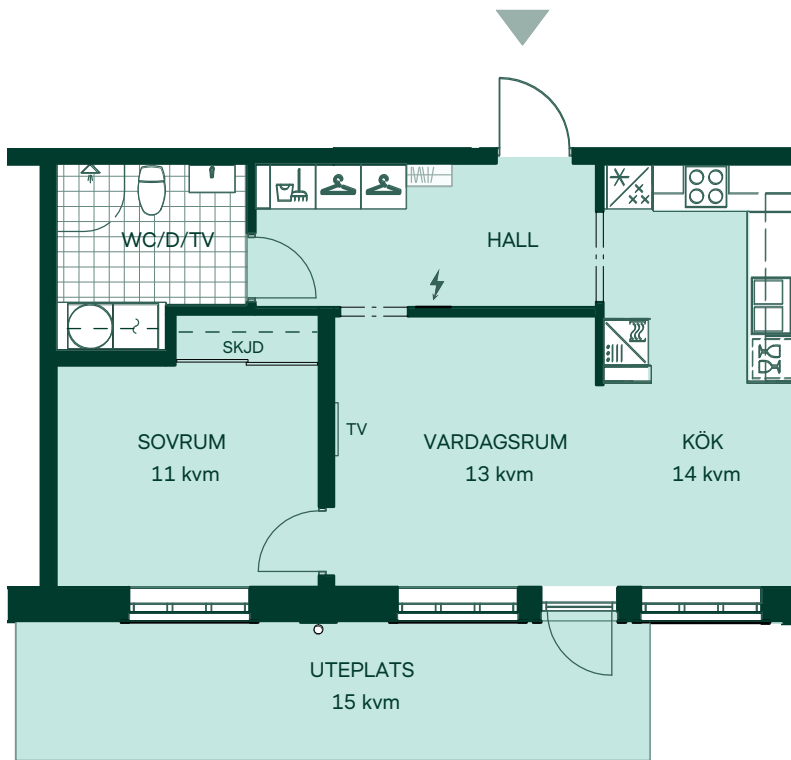

Takhöjd 2,5 m om inget annat anges,
takhöjd i badrum är 2,3 m.

Bröstningshöjd 0,6 m om inget annat anges.

10

PUNKTHUS

SKALA 1:100

Reservation för eventuella ändringar och ytavvikelser.
Datum: 29/09/20

Smedjan i Mölnlycke fabriker

55 kvm

2 rum och kök

Hus: Lamellhus

Lgh: C0902

Upplåtelseform: Bostadsrätt

Plan: 09

-  Diskmaskin
-  Inbyggnadshäll
-  Frys
-  Kylskåp
-  Högsåp med ugn / förberett för mikro
-  Överskåp
-  Duschvägg
-  Torktumlare
-  Tvättmaskin
-  Klädförvaring
-  Städskåp
-  Elcentral
-  Hatthylla
-  TV Förstärkt vägg för upphängning av TV
- SKJD Skjutdörrsgarderob

Takhöjd 2,8 m om inget annat anges,
takhöjd i badrum är 2,3 m.

Bröstningshöjd 0,6 m om inget annat anges.

Smedjan i Mölnlycke fabriker

65 kvm

2 rum och kök

Hus: Lamellhus

Lgh: B1003, C1003

Upplåtelseform: Bostadsrätt