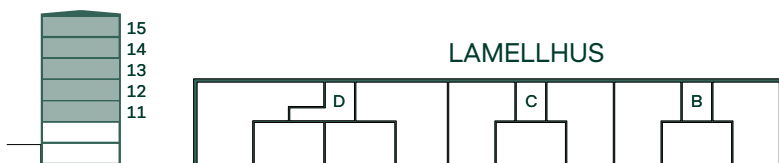

Takhöjd 2,5 m om inget annat anges,
takhöjd i badrum är 2,3 m.

Bröstningshöjd 0,6 m om inget annat anges.

Smedjan i Mölnlycke fabriker

79 kvm

3 rum och kök

Hus: Lamellhus

Lgh: B1001, C1001, C1101, C1201, C1301