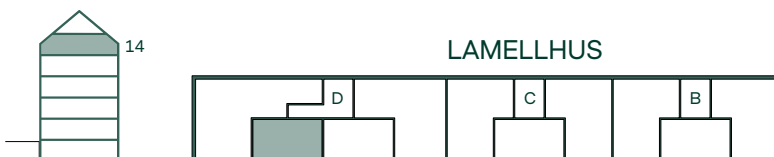

Takhöjd 2,5 m om inget annat anges,
takhöjd i badrum är 2,3 m.

Bröstningshöjd 0,6 m om inget annat anges.

PUNKTHUS

SKALA 1:100

Reservasjon för eventuella ändringar och ytavvikelser.
Datum: 29/09/20

Smedjan i Mölnlycke fabriker

49 kvm

2 rum och kök

Hus: Lamellhus

Lgh: D1403

Upplåtelseform: Bostadsrätt

Plan: 14

-  Diskmaskin
-  Inbyggnadshäll & ugn
-  Kylskåp och frys
-  Förberett för mikro
-  Överskåp
-  Duschvägg
-  Torktumlare
-  Tvättmaskin
-  Klädförvaring
-  Städsåp
-  Elcentral
-  Hatthylla
-  TV Förstärkt vägg för upphängning av TV
-  Snedtak
-  TF Takfönster

Takhöjd 2,5 m om inget annat anges,
takhöjd i badrum är 2,3 m.

Bröstningshöjd 0,6 m om inget annat anges.

PUNKTHUS

SKALA 1:100

Reservation för eventuella ändringar och ytavvikelser.
Datum: 29/09/20

Smedjan i Mölnlycke fabriker