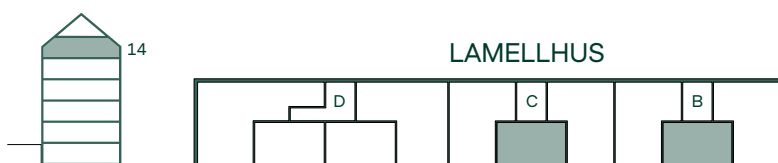

Takhöjd 2,5 m om inget annat anges,
takhöjd i badrum är 2,3 m.

Bröstningshöjd 0,6 m om inget annat anges.

PUNKTHUS

SKALA 1:100

Reservation för eventuella ändringar och ytavvikelser.
Datum: 29/09/20

Smedjan i Mölnlycke fabriker

49 kvm

2 rum och kök

Hus: Lamellhus

Lgh: B1402, C1402

Upplåtelseform: Bostadsrätt

Plan: 14

-  Diskmaskin
-  Inbyggnadshäll & ugn
-  Kylskåp och frys
-  Förberett för mikro
-  Överskåp
-  Duschvägg
-  Torktumlare
-  Tvättmaskin
-  Klädförvaring
-  Städskåp
-  Elcentral
-  Hatthylla
-  TV Förstärkt vägg för upphängning av TV
-  Snedtak
-  Tackfönster