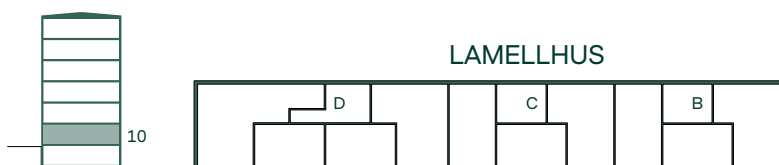

Takhöjd 2,5 m om inget annat anges,
takhöjd i badrum är 2,3 m.

Bröstningshöjd 0,6 m om inget annat anges.

PUNKTHUS

SKALA 1:100

Reservation för eventuella ändringar och ytavvikelser.
Datum: 29/09/20

Smedjan i Mölnlycke fabriker