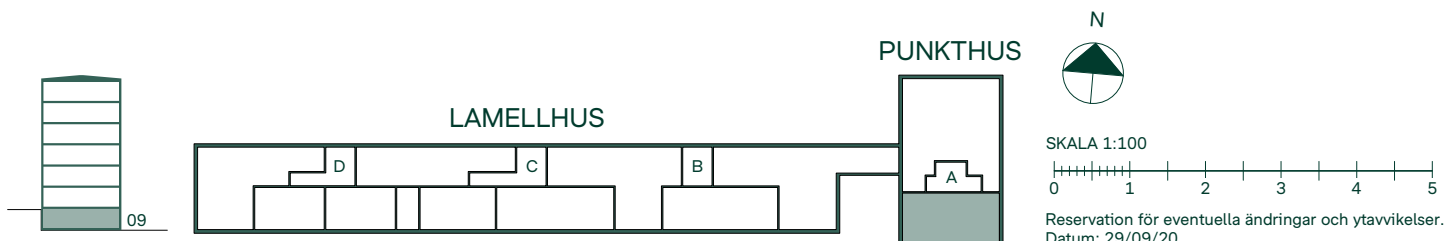

Takhöjd 2,5 m om inget annat anges,
takhöjd i badrum är 2,3 m.

Bröstningshöjd 0,6 m om inget annat anges.

Smedjan i Mölnlycke fabriker

86 kvm

4 rum och kök

Hus: Lamellhus

Lgh: D1101, D1201, D1301

Upplåtelseform: Bostadsrätt