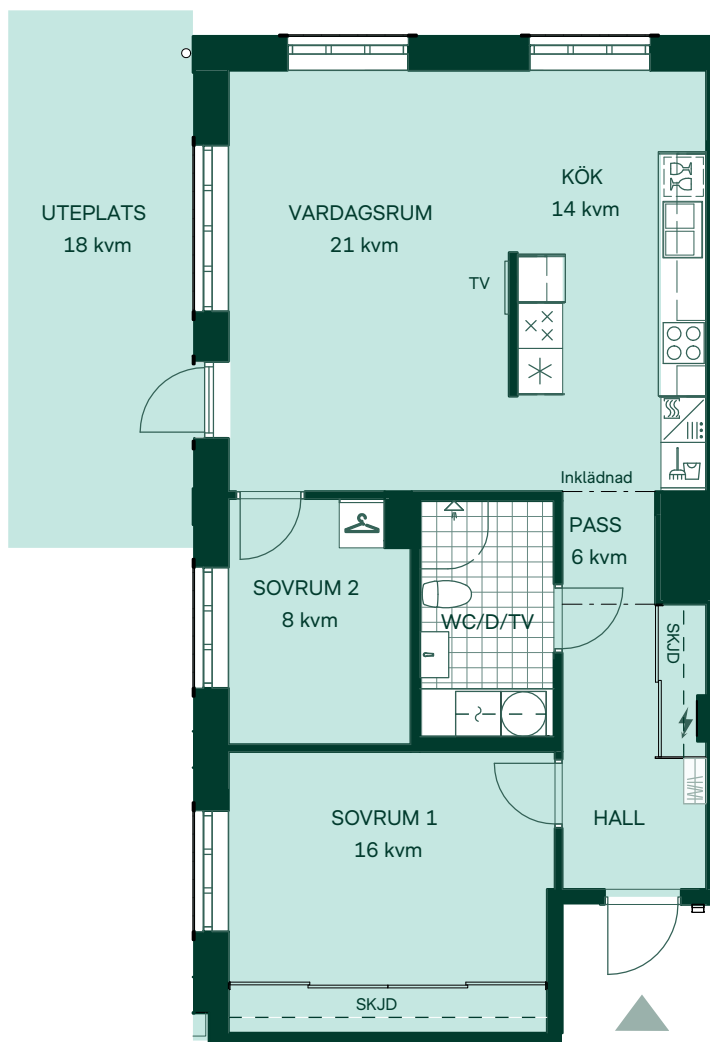

Smedjan i Mölnlycke fabriker

76 kvm

3 rum och kök

Hus: Punkthus

Lgh: A1001

Upplåtelseform: Bostadsrätt

Plan: 10

- Diskmaskin
- Inbyggnadshäll
- Frys
- Kylskåp
- Högskåp med ugn / förberett för mikro
- Överskåp
- Duschvägg med draperistång
- Torktumlare
- Tvättmaskin
- Klädförvaring
- Städskåp
- Elcentral
- Hatthylla
- TV Förstärkt vägg för upphängning av TV
- SKJD Skjutdörrsgarderob

Takhöjd 2,5 m om inget annat anges,
takhöjd i badrum är 2,3 m.

Bröstningshöjd 0,6 m om inget annat anges.

PUNKTHUS

SKALA 1:100

Reservation för eventuella ändringar och ytavvikelser.
Datum: 29/09/20