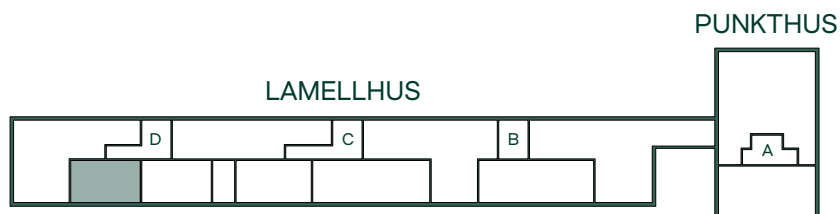

Takhöjd 2,5 m om inget annat anges,
takhöjd i badrum är 2,3 m.

Bröstningshöjd 0,6 m om inget annat anges.

PUNKTHUS

SKALA 1:100

Reservation för eventuella ändringar och ytavvikelser.
Datum: 29/09/20

Smedjan i Mölnlycke fabriker

51 kvm

2 rum och kök

Hus: Lamellhus

Lgh: D0902

Upplåtelseform: Bostadsrätt

Plan: 09

-  Diskmaskin
-  Inbyggnadshäll & ugn
-  Kylskåp och frys
-  Förberett för mikro
-  Överskåp
-  Duschvägg
-  Torktumlare
-  Tvättmaskin
-  Klädförvaring
-  Städskåp
-  Elcentral
-  Hatthylla
-  TV Förstärkt vägg för upphängning av TV

Takhöjd 2,8 m om inget annat anges,
takhöjd i badrum är 2,3 m.

Bröstningshöjd 0,6 m om inget annat anges.

SKALA 1:100

Reservation för eventuella ändringar och ytvavikelser.
Datum: 29/09/20

Smedjan i Mölnlycke fabriker