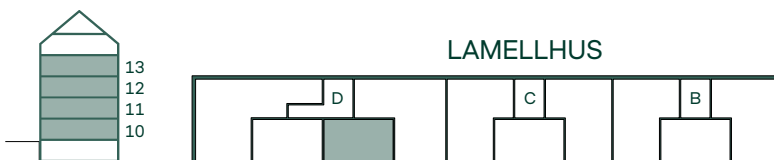

Takhöjd 2,5 m om inget annat anges,
takhöjd i badrum är 2,3 m.

Bröstningshöjd 0,6 m om inget annat anges.

PUNKTHUS

SKALA 1:100

Reservation för eventuella ändringar och ytavvikelser.
Datum: 29/09/20

Smedjan i Mölnlycke fabriker

51 kvm

2 rum och kök

Hus: Lamellhus

Lgh: D1002, D1102, D1202, D1302

Upplåtelseform: Bostadsrätt

Plan: 10, 11, 12, 13

-  Diskmaskin
-  Inbyggnadshäll & ugn
-  Kylskåp och frys
-  Förberett för mikro
-  Överskåp
-  Duschvägg
-  Torktumlare
-  Tvättmaskin
-  Klädförvaring
-  Städsåp
-  Elcentral
-  Hatthylla
-  Förstärkt vägg för upphängning av TV