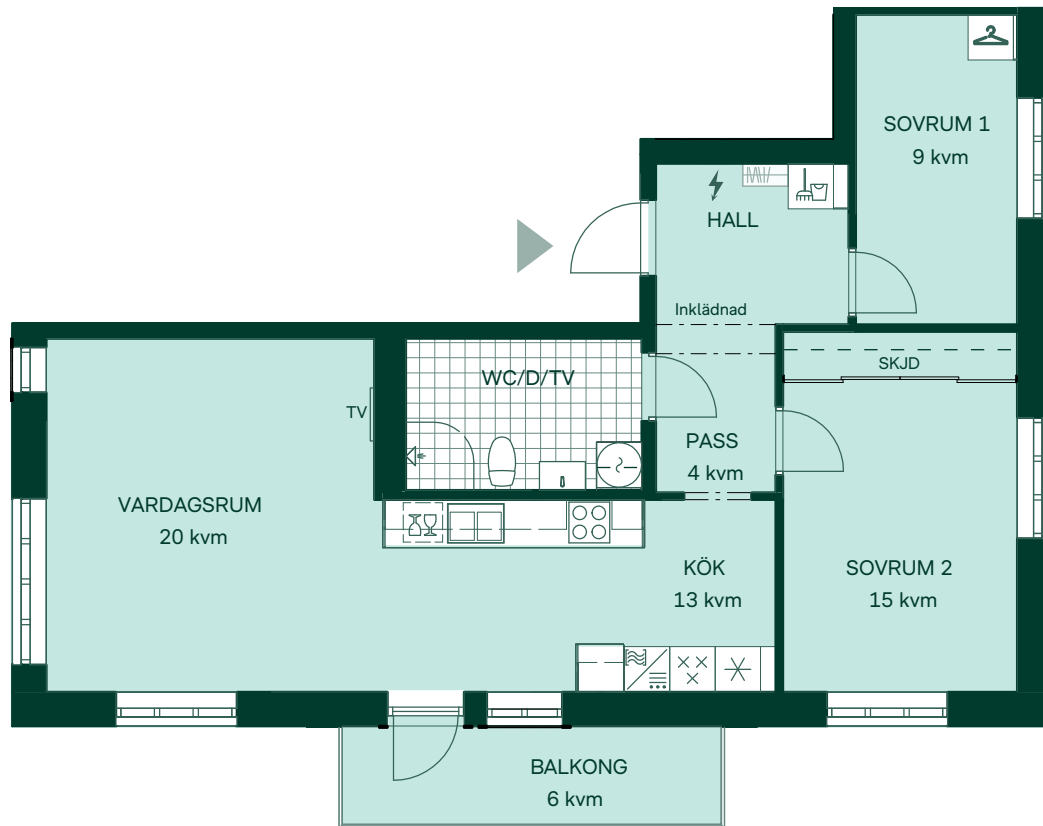

75 kvm

3 rum och kök

Hus: Punkthus

Lgh: A1003

Upplåtelseform: Bostadsrätt

Plan: 10

-  Diskmaskin
-  Inbyggnadshäll
-  Frys
-  Kylskåp
-  Högskåp med ugn / förberett för mikro
-  Överskåp
-  Duschvägg
-  Kombimaskin
-  Klädförvaring
-  Linneskåp
-  Städsåp
-  Elcentral
-  Radiator
-  Hatthylla
-  TV Förstärkt vägg för upphängning av TV
-  SKJD Skjutdörrsgarderob

Takhöjd 2,5 m om inget annat anges, takhöjd i badrum är 2,3 m.

Bröstningshöjd 0,6 m om inget annat anges.

PUNKTHUS

SKALA 1:100

Reservation för eventuella ändringar och ytavvikelser.
Datum: 29/09/20

Smedjan i Mölnlycke fabriker