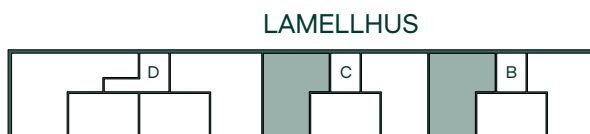

PUNKTHUS

SKALA 1:100

Reservation för eventuella ändringar och ytavvikelser.
Datum: 29/09/20