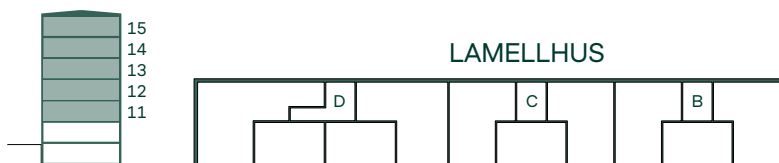

Smedjan i Mölnlycke fabriker

97 kvm

4 rum och kök

Hus: Punkthus

Lgh: A1103, A1203, A1303, A1403, A1503

Upplåtelseform: Bostadsrätt

Plan: 11, 12, 13, 14, 15

- Diskmaskin
- Inbyggnadshäll
- Frys
- Kylskåp
- Högsåp med ugn / förberett för mikro
- Överskåp
- Duschvägg
- Torktumlare
- Tvättmaskin
- Klädförvaring
- Städskåp
- Elcentral
- Hatthylla
- TV Förstärkt vägg för upphängning av TV
- SKJD Skjutdörrsgarderob

Takhöjd 2,5 m om inget annat anges, takhöjd i badrum är 2,3 m.

Bröstningshöjd 0,6 m om inget annat anges.