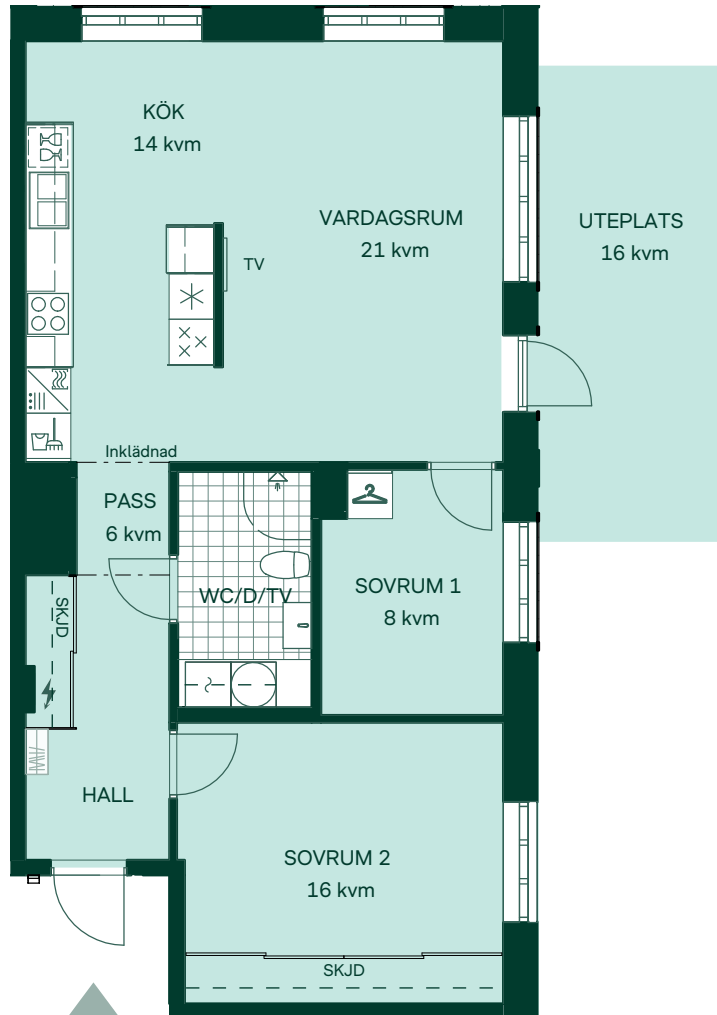

Smedjan i Mölnlycke fabriker

76 kvm

3 rum och kök

Hus: Punkthus

Lgh: A1002

Upplåtelseform: Bostadsrätt

Plan: 10

- Diskmaskin
- Inbyggnadshäll
- Frys
- Kylskåp
- Högskåp med ugn / förberett för mikro
- Överskåp
- Duschvägg
- Torktumlare
- Tvättmaskin
- Klädförvaring
- Städskåp
- Elcentral
- Hatthylla
- Förstärkt vägg för upphängning av TV
- SKJD Skjutdörrsgarderob

Takhöjd 2,5 m om inget annat anges,
takhöjd i badrum är 2,3 m.

Bröstningshöjd 0,6 m om inget annat anges.

PUNKTHUS

SKALA 1:100

Reservation för eventuella ändringar och ytavvikelser.
Datum: 29/09/20