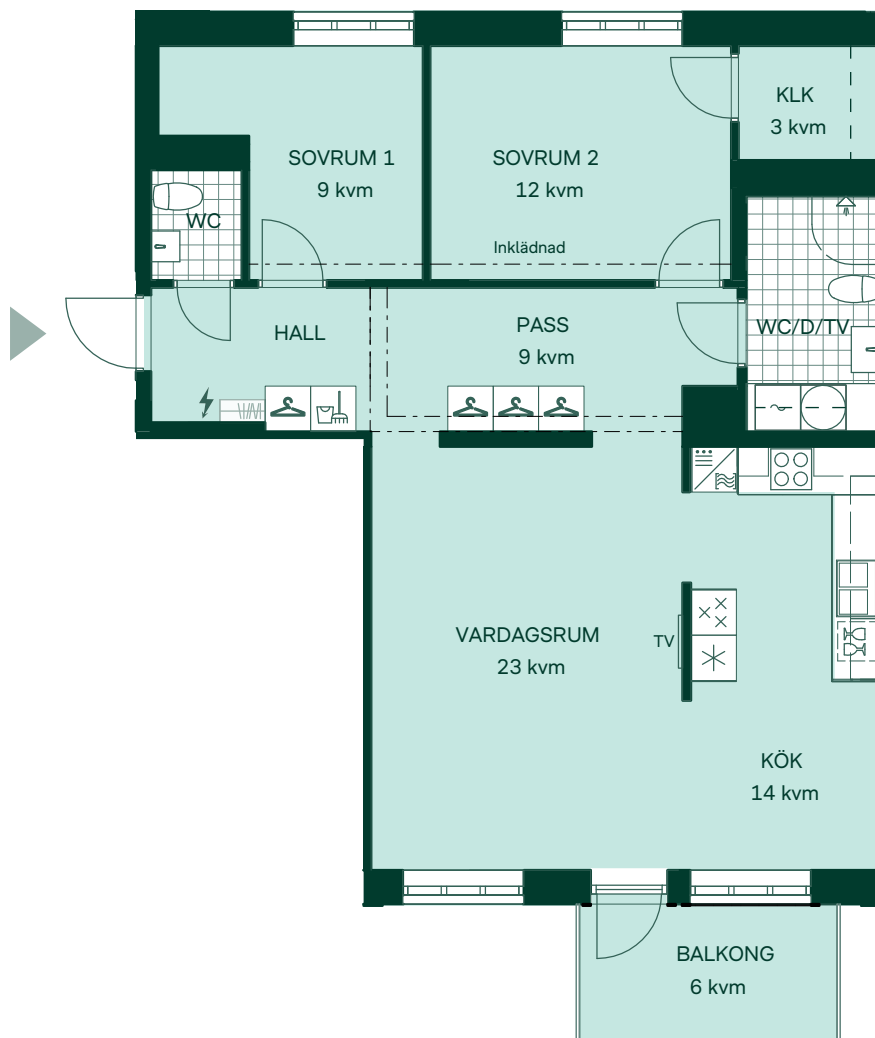

86 kvm

3 rum och kök

Hus: Lamellhus

Lgh: D1001

Upplåtelseform: Bostadsrätt

Plan: 10

-  Diskmaskin
-  Inbyggnadshäll
-  Frys
-  Kylskåp
-  Högskåp med ugn / förberett för mikro
-  Överskåp
-  Duschvägg
-  Torktumlare
-  Tvättmaskin
-  Klädförvaring
-  Städskåp
-  Elcentral
-  Hatthylla
-  Förstärkt vägg för upphängning av TV