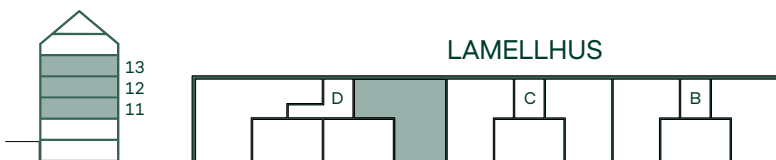

PUNKTHUS

SKALA 1:100

Reservation för eventuella ändringar och ytavvikelser.
Datum: 29/09/20