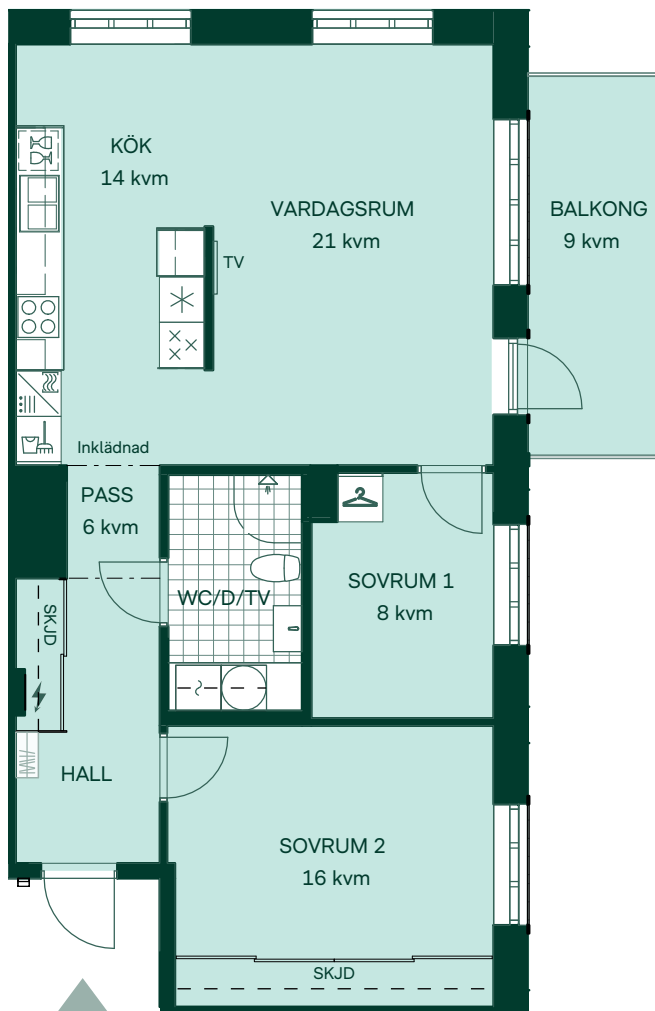

Smedjan i Mölnlycke fabriker

76 kvm

3 rum och kök

Hus: Punkthus

Lgh: A1102, A1202, A1302, A1402, A1502

Upplåtelseform: Bostadsrätt

Plan: 11, 12, 13, 14, 15

- Diskmaskin
- Inbyggnadshäll
- Frys
- Kylskåp
- Högsåp med ugn / förberett för mikro
- Översåp
- Duschvägg
- Torktumlare
- Tvättmaskin
- Klädförvaring
- Städskåp
- Elcentral
- Hatthylla
- TV Förstärkt vägg för upphängning av TV
- SKJD Skjutdörrsgarderob

Takhöjd 2,5 m om inget annat anges, takhöjd i badrum är 2,3 m.

Bröstningshöjd 0,6 m om inget annat anges.

PUNKTHUS

SKALA 1:100

Reservation för eventuella ändringar och ytavvikelser.
Datum: 29/09/20