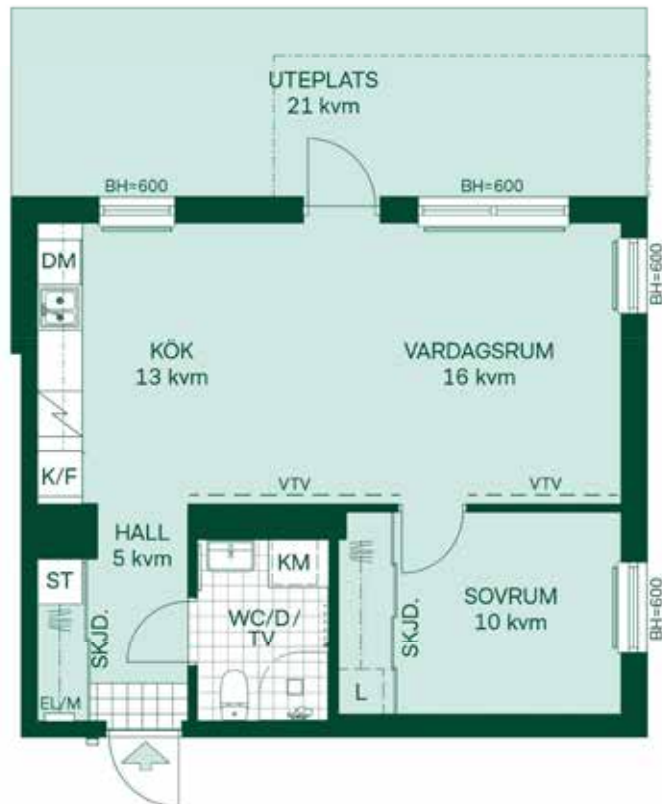

## ARONIA I SÄTRA

## 2 rum och kök

Hus: 1, 2, 3, 4

LGH: 11003, 21003, 31003, 41003

Plan: 10

-  K/F Kombinerad kyl och frys
-  Glaskeramikhäll m. ugn
-  DM Diskmaskin
-  KM Kombimaskin
-  ST Städsåp
-  L Linneskåpsinredning
-  BH Bröstningshöjd
-  UT Undertak
-  EL/M Elcentral/Mediaskåp
-  SKJD. Skjutdörrsgarderob
-  Radiator
-  Förberett för handdukstork
-  VTV Vägg förstärkt för TV