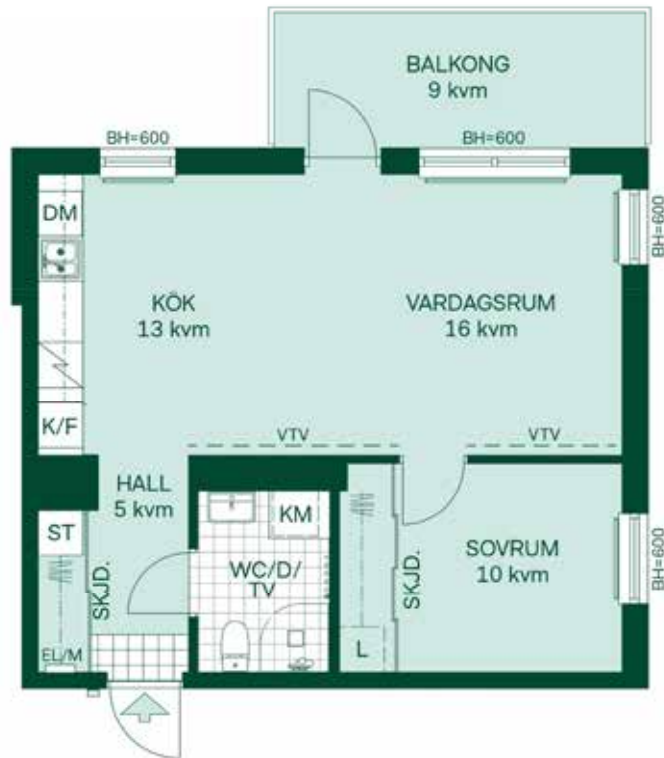

50 kvm

2 rum och kök

Hus: 1, 2, 3, 4

LGH: 11102, 11202, 11302, 21102, 21202,
31102, 31202, 41102, 41202

Plan: 11, 12, 13

- K/F Kombinerad kyl och frys
- DM Diskmaskin
- KM Kombimaskin
- ST Städsåp
- L Linnesåpsinredning
- BH Bröstrningshåjd
- UT Undertak
- EL/M Elcentral/Mediaskåp
- SKJD. Skjutdårrsgarderob
- Radiator
- Förberett för handduktork
- VTV Vågg förstärkt för TV

Kvadratmeter är cirka

SKALA 1:100