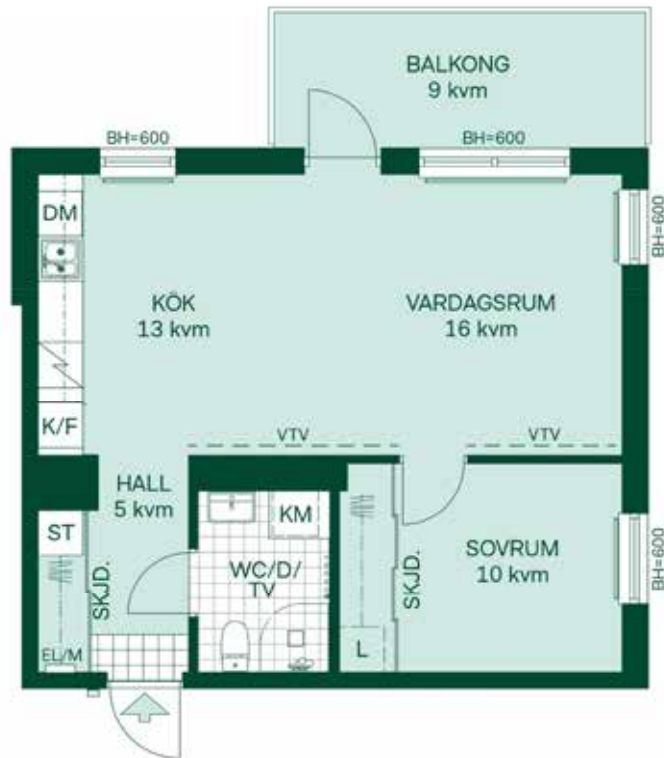

50 kvm

2 rum och kök

Hus: 1, 2, 3, 4

LGH: 11103, 11203, 11303, 21103, 21203,
31103, 31203, 41103, 41203

Plan: 11, 12, 13

- K/F Kombinerad kyl och frys
- Glaskeramikhäll m. ugn
- DM Diskmaskin
- KM Kombimaskin
- ST Städskåp
- L Linneskåpsinredning
- BH Brösthöjd
- UT Undertak
- EL/M Elcentral/Mediaskåp
- SKJD. Skjutdörrsgarderob
- Radiator
- Förberett för handdukstork
- VTV Vägg förstärkt för TV

Kvadratmeter är cirka

SKALA 1:100