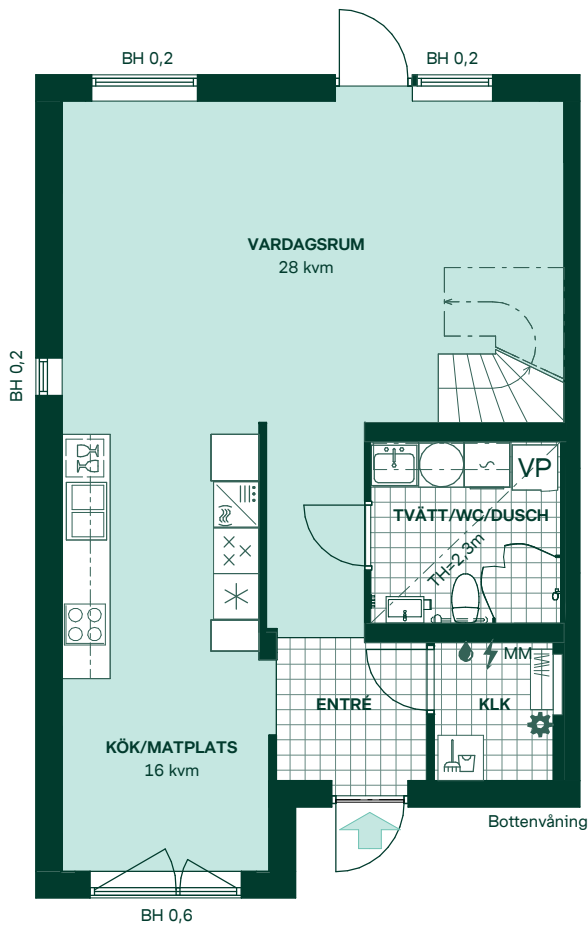

Täppan i Järfälla

123 kvm
5 rum och kök

Hus: 119
Upplåtelseform: Bostadsrätt

	Diskmaskin	BH	Bröstningshöjd, anges i m
	Inbyggnadshäll	KLK	Klädkammare
	Frys	MM	Mediacentral
	Kylskåp	TH	Takhöjd, anges i m
	Högskåp med ugn / förberett för micro	VH	Vägghöjd, anges i m
	Torktumlare	VL	Vindslucka
	Tvättmaskin	VP	Värmepump
	Klädförvaring		
	Städsåp		
	Elcentral		
	Golvvärmefördelare		
	Vattenmätare		
	Kapphylla		
	Förberett för handdukstork		
	Tillvalsvägg		
	Radiator		

Kvadratmeter är cirka.
Mått anges i meter.
All inredning monteras enligt planritning

SKALA 1:100

Reservasjon för eventuella ändringar och ytavvikelser.
Datum: 2021-07-05