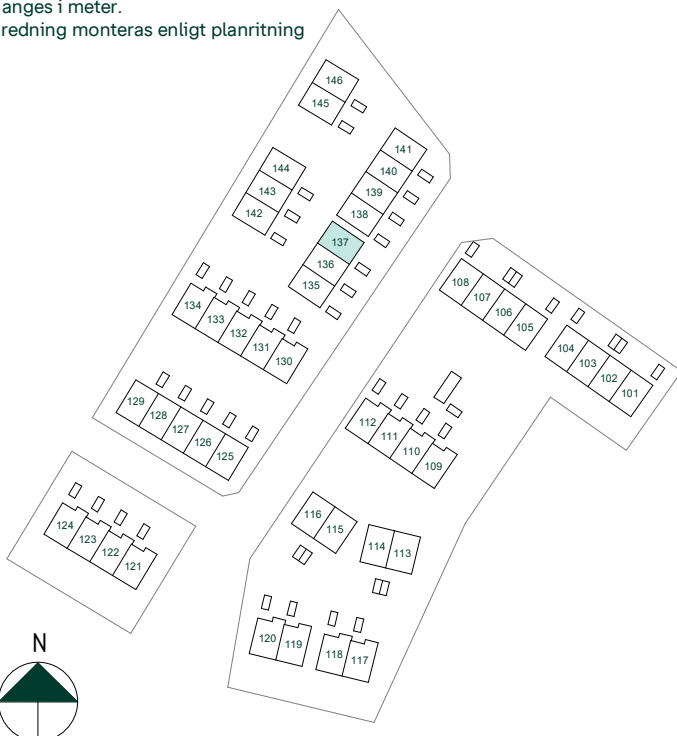

Kvadratmeter är cirka.  
Mått anges i meter.  
All inredning monteras enligt planritning

SKALA 1:100

Reservation för eventuella ändringar och ytavvikelser.  
Datum: 2021-07-05