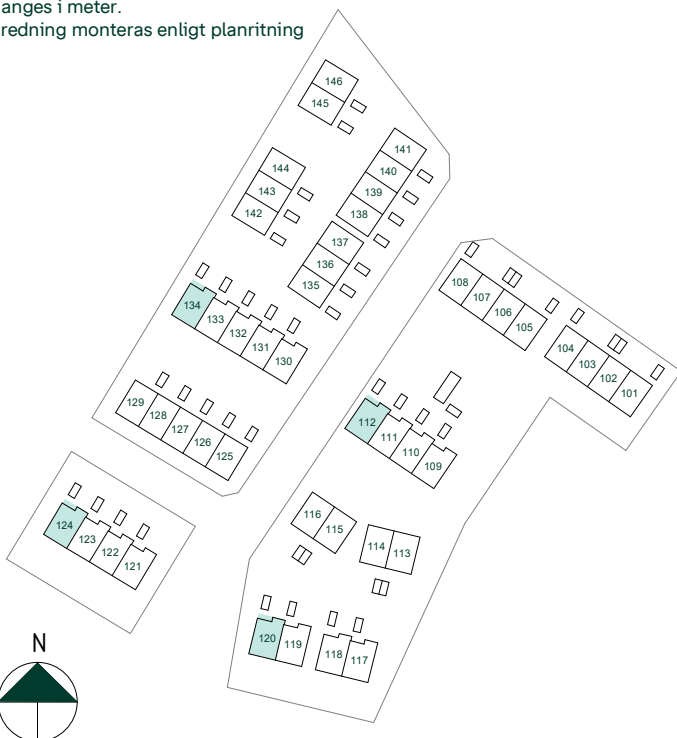

Täppan i Järfälla

123 kvm
5 rum och kök

Hus: 112, 120, 124, 134
Upplåtelseform: Bostadsrätt

	Diskmaskin	BH	Bröstningshöjd, anges i m
	Inbyggnadshäll	KLK	Klädkammare
	Frys	MM	Mediacentral
	Kylskåp	TH	Takhöjd, anges i m
	Högskåp med ugn / förberett för micro	VH	Vägghöjd, anges i m
	Torktumlare	VL	Vindslucka
	Tvättmaskin	VP	Värmepump
	Klädförvaring		
	Städsåp		
	Elcentral		
	Golvvärmefördelare		
	Vattenmätare		
	Kapphylla		
	Förberett för handdukstork		
	Tillvalsvägg		
	Radiator		

Kvadratmeter är cirka.
Mått anges i meter.
All inredning monteras enligt planritning

SKALA 1:100

Reservasjon för eventuella ändringar och ytavvikelser.
Datum: 2021-07-05