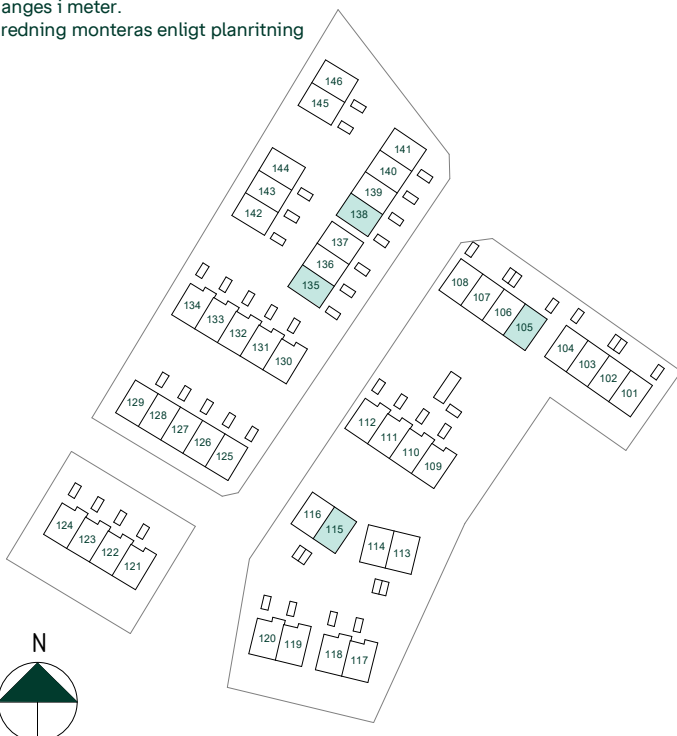

Täppan i Järfälla

121 kvm
5 rum och kök

Hus: 105, 115, 135, 138
Upplåtelseform: Bostadsrätt

	Diskmaskin	BH	Bröstningshöjd, anges i m
	Inbyggnadshäll	KLK	Klädkammare
	Frys	MM	Mediacentral
	Kylskåp	TH	Takhöjd, anges i m
	Högskåp med ugn / förberett för micro	VH	Vägghöjd, anges i m
	Torktumlare	VL	Vindslucka
	Tvättmaskin	VP	Värmepump
	Klädförvaring		
	Städsåp		
	Elcentral		
	Golvvärmefördelare		
	Vattenmätare		
	Kapphylla		
	Förberett för handduktork		
	Tillvalsvägg		
	Radiator		

Kvadratmeter är cirka.
Mått anges i meter.
All inredning monteras enligt planritning

SKALA 1:100

Reservasjon för eventuella ändringar och ytavvikelser.
Datum: 2021-07-05