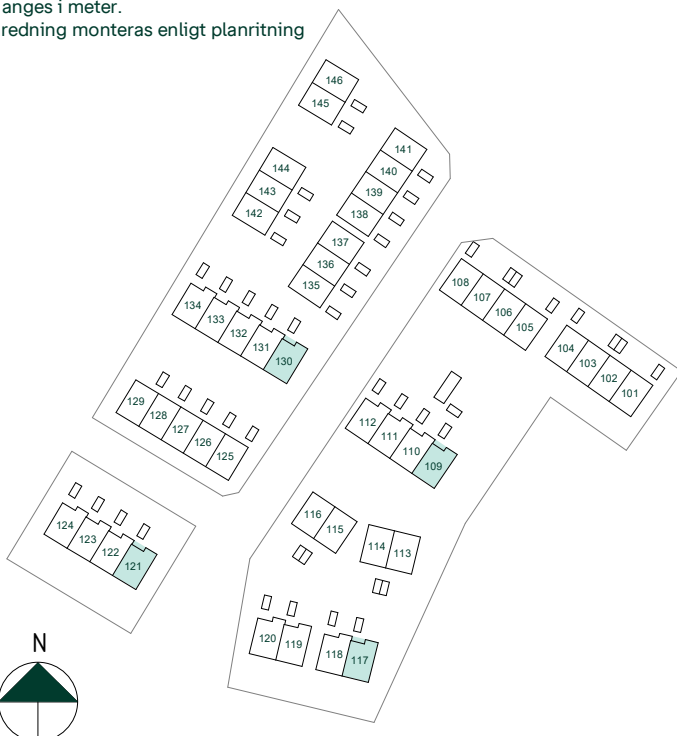

Täppan i Järfälla

123 kvm
5 rum och kök

Hus: 109, 117, 121, 130
Upplåtelseform: Bostadsrätt

	Diskmaskin	BH	Bröstningshöjd, anges i m
	Inbyggnadshäll	KLK	Klädkammare
	Frys	MM	Mediacentral
	Kylskåp	TH	Takhöjd, anges i m
	Högskåp med ugn / förberett för micro	VH	Vägghöjd, anges i m
	Torktumlare	VL	Vindslucka
	Tvättmaskin	VP	Värmepump
	Klädförvaring		
	Städsåp		
	Elcentral		
	Golvvärmefördelare		
	Vattenmätare		
	Kapphylla		
	Förberett för handdukstork		
	Tillvalsvägg		
	Radiator		

Kvadratmeter är cirka.
Mått anges i meter.
All inredning monteras enligt planritning

SKALA 1:100

Reservation för eventuella ändringar och ytavvikelser.
Datum: 2021-07-05