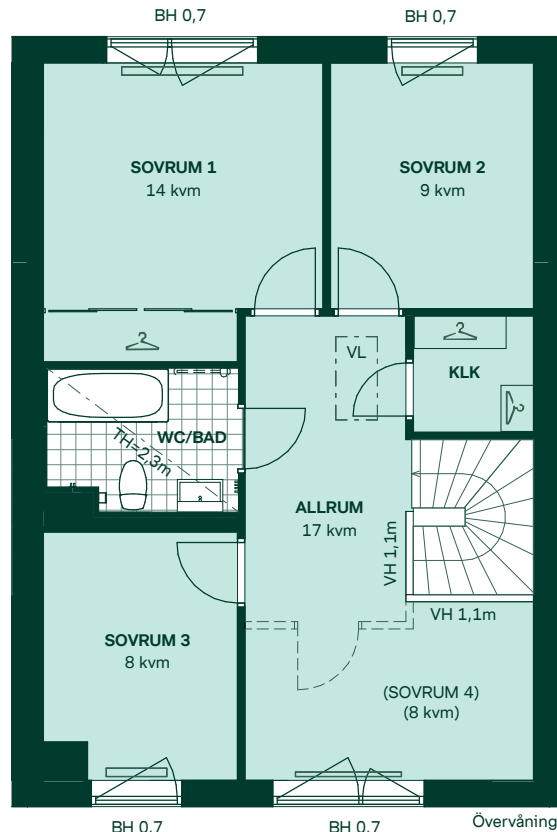

## Täppan i Järfälla

121 kvm  
5 rum och kök

Hus: 101, 113, 125, 142, 145  
Upplåtelseform: Bostadsrätt

	Diskmaskin	BH	Bröstningshöjd, anges i m
	Inbyggnadshäll	KLK	Klädkammare
	Frys	MM	Mediacentral
	Kylskåp	TH	Takhöjd, anges i m
	Högskåp med ugn / förberett för micro	VH	Vägghöjd, anges i m
	Torktumlare	VL	Vindslucka
	Tvättmaskin	VP	Värmepump
	Klädförvaring		
	Städsåp		
	Elcentral		
	Golvvärmefördelare		
	Vattenmätare		
	Kapphylla		
	Förberett för handduktork		
	Tillvalsvägg		
	Radiator		

Kvadratmeter är cirka.  
Mått anges i meter.  
All inredning monteras enligt planritning

SKALA 1:100

Reservasjon för eventuella ändringar och ytavvikelser.  
Datum: 2021-07-05

# Täppan i Järfälla

121 kvm  
5 rum och kök

Hus: 102-103, 106-107, 126-128, 136, 139-140, 143  
Upplåtelseform: Bostadsrätt

-  Diskmaskin
-  Inbyggnadshäll
-  Frys
-  Kylskåp
-  Högskåp med ugn / förberett för micro
-  Torktumlare
-  Tvättmaskin
-  Klädförvaring
-  Städsåp
-  Elcentral
-  Golvvärmefördelare
-  Vattenmätare
-  Kapphylla
-  Förberett för handdukstork
-  Tillvalsvägg
-  Radiator

- BH Bröstningshöjd, anges i m
- KLK Klädkammare
- MM Mediacentral
- TH Takhöjd, anges i m
- VH Vägghöjd, anges i m
- VL Vindslucka
- VP Värmepump

Kvadratmeter är cirka.  
Mått anges i meter.  
All inredning monteras enligt planritning