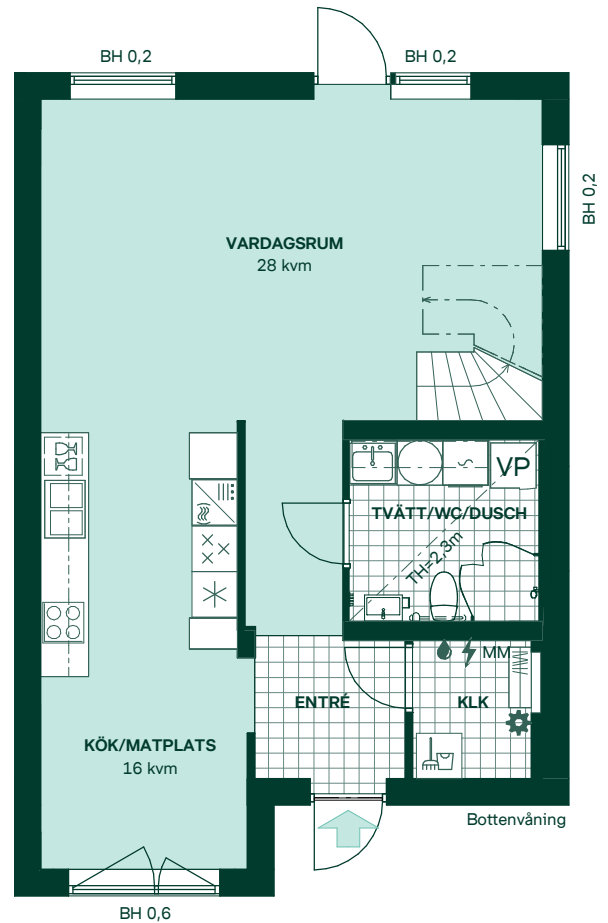

Täppan i Järfälla

123 kvm
5 rum och kök

Hus: 112, 120, 124, 134
Upplåtelseform: Bostadsrätt

	Diskmaskin	BH	Bröstningshöjd, anges i m
	Inbyggnadshäll	KLK	Klädkammare
	Frys	MM	Mediacentral
	Kylskåp	TH	Takhöjd, anges i m
	Högskåp med ugn / förberett för micro	VH	Vägghöjd, anges i m
	Torktumlare	VL	Vindslucka
	Tvättmaskin	VP	Värmepump
	Klädförvaring		
	Städsåp		
	Elcentral		
	Golvvärmefördelare		
	Vattenmätare		
	Kapphylla		
	Förberett för handdukstork		
	Tillvalsvägg		
	Radiator		

Kvadratmeter är cirka.
Mått anges i meter.
All inredning monteras enligt planritning

SKALA 1:100

Reservasjon för eventuella ändringar och ytavvikelser.
Datum: 2021-07-05