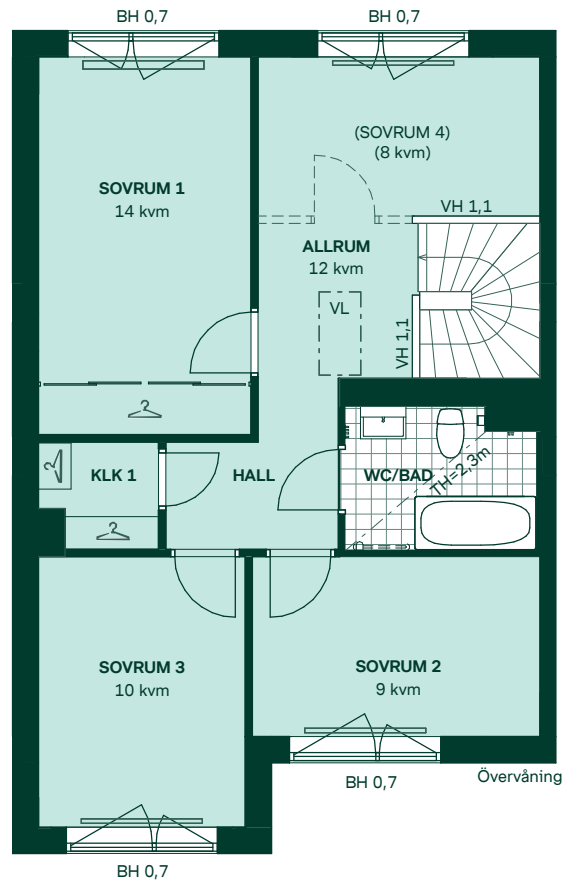

Täppan i Järfälla

123 kvm
5 rum och kök

Hus: 110-111, 122-123, 131-133
Upplåtelseform: Bostadsrätt

	Diskmaskin	BH	Bröstningshöjd, anges i m
	Inbyggnadshäll	KLK	Klädkammare
	Frys	MM	Mediacentral
	Kylskåp	TH	Takhöjd, anges i m
	Högskåp med ugn / förberett för micro	VH	Vägghöjd, anges i m
	Torktumlare	VL	Vindslucka
	Tvättmaskin	VP	Värmepump
	Klädförvaring		
	Städsåp		
	Elcentral		
	Golvvärmefördelare		
	Vattenmätare		
	Kapphylla		
	Förberett för handdukstork		
	Tillvalsvägg		
	Radiator		

Kvadratmeter är cirka.
Mått anges i meter.
All inredning monteras enligt planritning

SKALA 1:100

Reservation för eventuella ändringar och ytavvikelser.
Datum: 2021-07-05