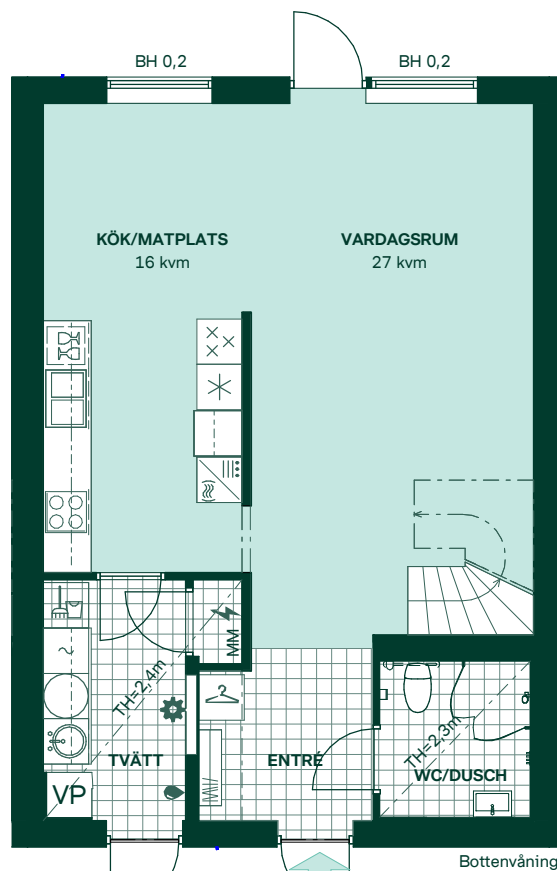

## Täppan i Järfälla

121 kvm  
5 rum och kök

Hus: 101, 113, 125, 142, 145  
Upplåtelseform: Bostadsrätt

	Diskmaskin	BH	Bröstningshöjd, anges i m
	Inbyggnadshäll	KLK	Klädkammare
	Frys	MM	Mediacentral
	Kylskåp	TH	Takhöjd, anges i m
	Högskåp med ugn / förberett för micro	VH	Vägghöjd, anges i m
	Torktumlare	VL	Vindslucka
	Tvättmaskin	VP	Värmepump
	Klädförvaring		
	Städsåp		
	Elcentral		
	Golvvärmefördelare		
	Vattenmätare		
	Kapphylla		
	Förberett för handduktork		
	Tillvalsvägg		
	Radiator		

Kvadratmeter är cirka.  
Mått anges i meter.  
All inredning monteras enligt planritning

SKALA 1:100

Reservasjon för eventuella ändringar och ytavvikelser.  
Datum: 2021-07-05

# Täppan i Järfälla

121 kvm  
5 rum och kök

Hus: 102-103, 106-107, 126-128, 136, 139-140, 143  
Upplåtelseform: Bostadsrätt

-  Diskmaskin
-  Inbyggnadshäll
-  Frys
-  Kylskåp
-  Högskåp med ugn / förberett för micro
-  Torktumlare
-  Tvättmaskin
-  Klädförvaring
-  Städsåp
-  Elcentral
-  Golvvärmefördelare
-  Vattenmätare
-  Kapphylla
-  Förberett för handdukstork
-  Tillvalsvägg
-  Radiator

- BH Bröstningshöjd, anges i m
- KLK Klädkammare
- MM Mediacentral
- TH Takhöjd, anges i m
- VH Vägghöjd, anges i m
- VL Vindslucka
- VP Värmepump

Kvadratmeter är cirka.  
Mått anges i meter.  
All inredning monteras enligt planritning