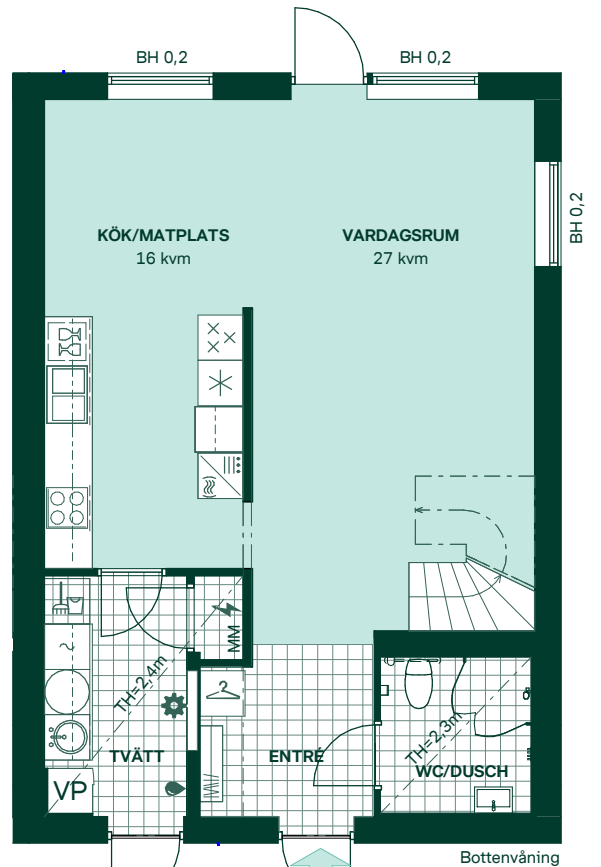

Täppan i Järfälla

121 kvm
5 rum och kök

Hus: 108, 116, 129, 141, 144, 146
Upplåtelseform: Bostadsrätt

	Diskmaskin		BH	Bröstningshöjd, anges i m
	Inbyggnadshäll		KLK	Klädkammare
	Frys		MM	Mediacentral
	Kylskåp		TH	Takhöjd, anges i m
	Högskap med ugn / förberett för micro		VH	Vägghöjd, anges i m
	Torktumlare		VL	Vindslucka
	Tvättmaskin		VP	Värmepump
	Klädförvaring			
	Städskap			
	Elcentral			
	Golvvärmefördelare			
	Vattenmätare			
	Kapphylla			
	Förberett för handduktork			
	Tillvalsvägg			
	Radiator			

Kvadratmeter är cirka.
Mått anges i meter.
All inredning monteras enligt planritning

SKALA 1:100

Reservasjon för eventuella ändringar och ytavvikelser.
Datum: 2021-07-05