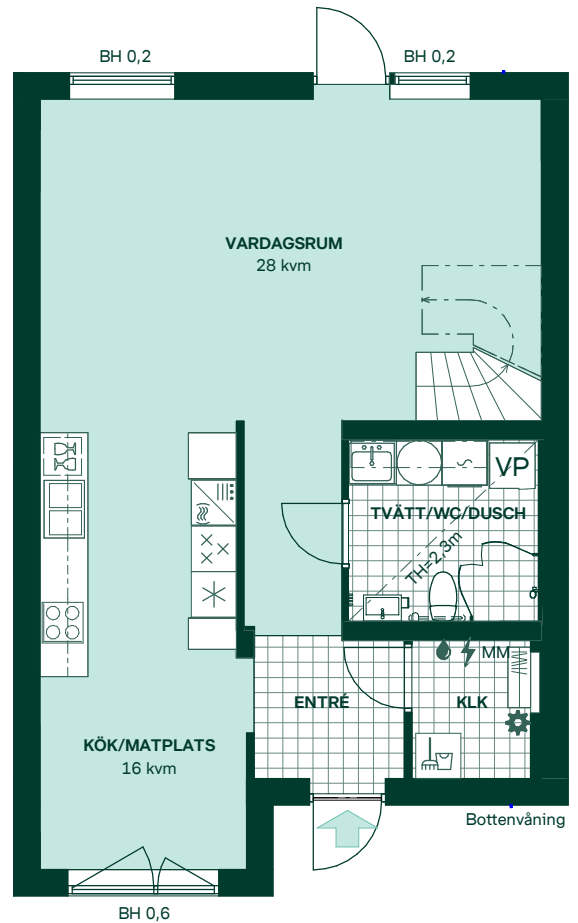

Täppan i Järfälla

123 kvm
5 rum och kök

Hus: 118
Upplåtelseform: Bostadsrätt

	Diskmaskin	BH	Bröstningshöjd, anges i m
	Inbyggnadshäll	KLK	Klädkammare
	Frys	MM	Mediacentral
	Kylskåp	TH	Takhöjd, anges i m
	Högskåp med ugn / förberett för micro	VH	Vägghöjd, anges i m
	Torktumlare	VL	Vindslucka
	Tvättmaskin	VP	Värmepump
	Klädförvaring		
	Städsåp		
	Elcentral		
	Golvvärmefördelare		
	Vattenmätare		
	Kapphylla		
	Förberett för handduktork		
	Tillvalsvägg		
	Radiator		

Kvadratmeter är cirka.
Mått anges i meter.
All inredning monteras enligt planritning

SKALA 1:100

Reservasjon för eventuella ändringar och ytavvikelser.
Datum: 2021-07-05