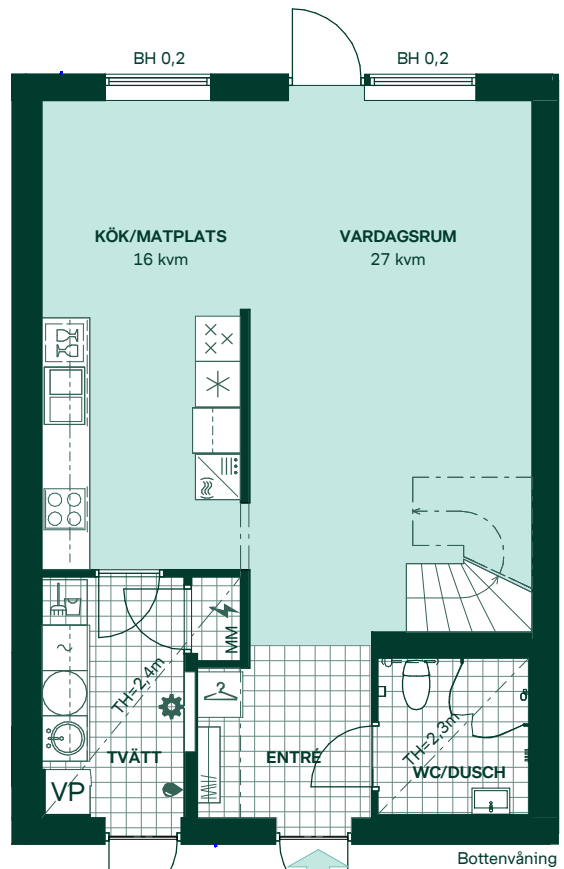

## Täppan i Järfälla

121 kvm  
5 rum och kök

Hus: 137

Upplåtelseform: Bostadsrätt

	Diskmaskin	BH	Bröstningshöjd, anges i m
	Inbyggnadshäll	KLK	Klädkammare
	Frys	MM	Mediacentral
	Kylskåp	TH	Takhöjd, anges i m
	Högskåp med ugn / förberett för micro	VH	Vägghöjd, anges i m
	Torktumlare	VL	Vindslucka
	Tvättmaskin	VP	Värmepump
	Klädförvaring		
	Städsåp		
	Elcentral		
	Golvvärmefördelare		
	Vattenmätare		
	Kapphylla		
	Förberett för handdukstork		
	Tillvalsvägg		
	Radiator		

Kvadratmeter är cirka.  
Mått anges i meter.  
All inredning monteras enligt planritning

SKALA 1:100

Reservation för eventuella ändringar och ytavvikelser.  
Datum: 2021-07-05