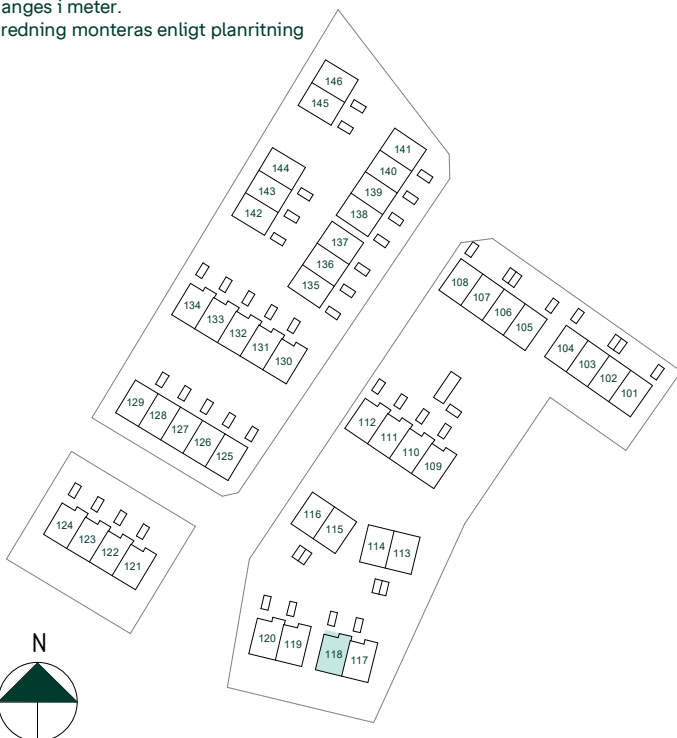

Täppan i Järfälla

123 kvm
5 rum och kök

Hus: 118
Upplåtelseform: Bostadsrätt

	Diskmaskin	BH	Bröstningshöjd, anges i m
	Inbyggnadshäll	KLK	Klädkammare
	Frys	MM	Mediacentral
	Kylskåp	TH	Takhöjd, anges i m
	Högskåp med ugn / förberett för micro	VH	Vägghöjd, anges i m
	Torktumlare	VL	Vindslucka
	Tvättmaskin	VP	Värmepump
	Klädförvaring		
	Städsåp		
	Elcentral		
	Golvvärmefördelare		
	Vattenmätare		
	Kapphylla		
	Förberett för handduktork		
	Tillvalsvägg		
	Radiator		

Kvadratmeter är cirka.
Mått anges i meter.
All inredning monteras enligt planritning

SKALA 1:100

Reservasjon för eventuella ändringar och ytavvikelser.
Datum: 2021-07-05