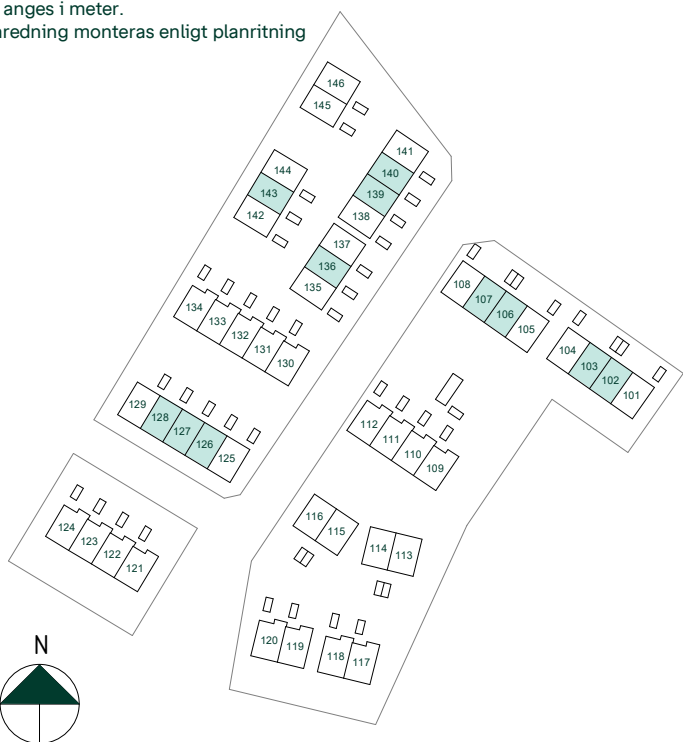

Täppan i Järfälla

121 kvm
5 rum och kök

Hus: 102-103, 106-107, 126-128, 136, 139-140, 143
Upplåtelseform: Bostadsrätt

- Diskmaskin
- Inbyggnadshäll
- Frys
- Kylskåp
- Högskåp med ugn / förberett för micro
- Torktumlare
- Tvättmaskin
- Klädförvaring
- Städsåp
- Elcentral
- Golvvärmefördelare
- Vattenmätare
- Kapphylla
- Förberett för handdukstork
- Tillvalsvägg
- Radiator

- BH Bröstningshöjd, anges i m
- KLK Klädkammare
- MM Mediacentral
- TH Takhöjd, anges i m
- VH Vägghöjd, anges i m
- VL Vindslucka
- VP Värmepump

Kvadratmeter är cirka.
Mått anges i meter.
All inredning monteras enligt planritning

SKALA 1:100
0 1 2 3 4 5
Reservasjon för eventuella ändringar och ytavvikelser.
Datum: 2021-07-05