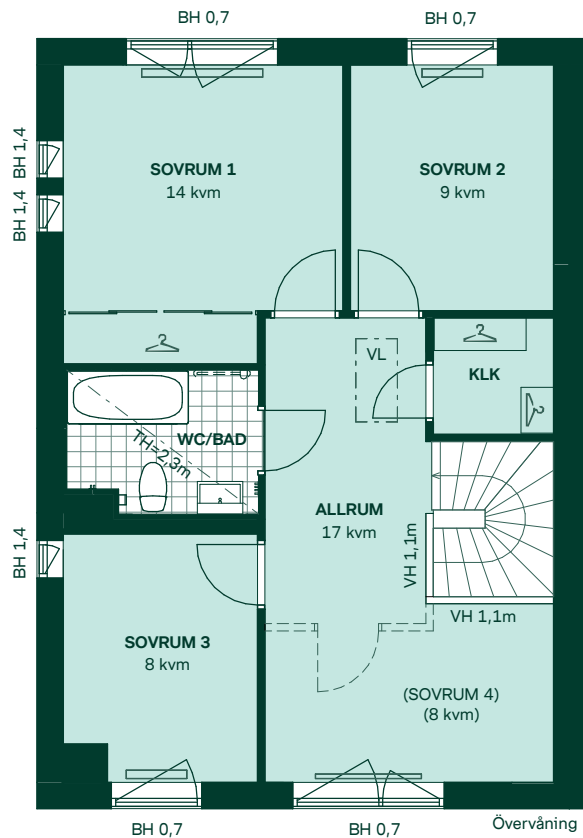

# Täppan

PLANRITNINGAR

## Täppan i Järfälla

121 kvm  
5 rum och kök

Hus: 101, 113, 125, 142, 145  
Upplåtelseform: Bostadsrätt

	Diskmaskin	BH	Bröstningshöjd, anges i m
	Inbyggnadshäll	KLK	Klädkammare
	Frys	MM	Mediacentral
	Kylskåp	TH	Takhöjd, anges i m
	Högskåp med ugn / förberett för micro	VH	Vägghöjd, anges i m
	Torktumlare	VL	Vindslucka
	Tvättmaskin	VP	Värmepump
	Klädförvaring		
	Städsåp		
	Elcentral		
	Golvvärmefördelare		
	Vattenmätare		
	Kapphylla		
	Förberett för handduktork		
	Tillvalsvägg		
	Radiator		

Kvadratmeter är cirka.  
Mått anges i meter.  
All inredning monteras enligt planritning

SKALA 1:100

Reservasjon för eventuella ändringar och ytavvikelser.  
Datum: 2021-07-05

# Täppan i Järfälla

121 kvm  
5 rum och kök

Hus: 102-103, 106-107, 126-128, 136, 139-140, 143  
Upplåtelseform: Bostadsrätt

-  Diskmaskin
-  Inbyggnadshäll
-  Frys
-  Kylskåp
-  Högskåp med ugn / förberett för micro
-  Torktumlare
-  Tvättmaskin
-  Klädförvaring
-  Städsåp
-  Elcentral
-  Golvvärmefördelare
-  Vattenmätare
-  Kapphylla
-  Förberett för handdukstork
-  Tillvalsvägg
-  Radiator