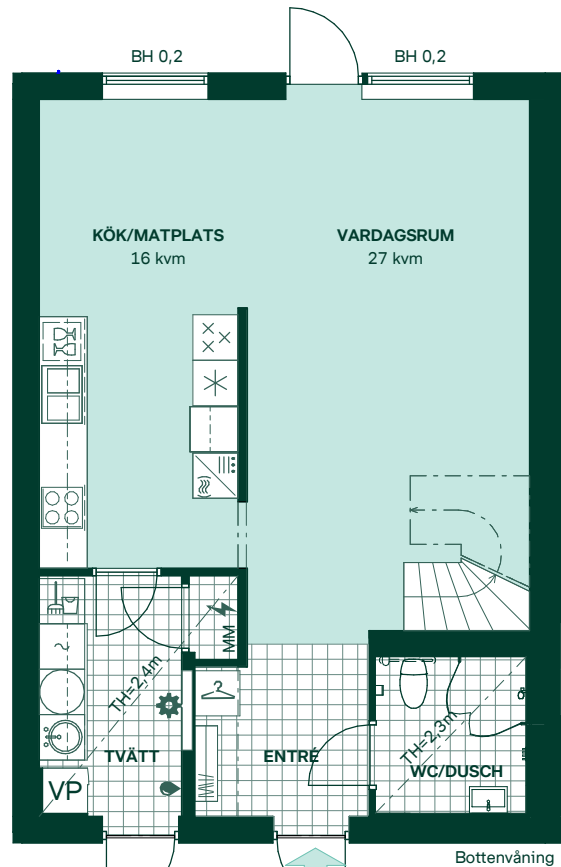

Täppan i Järfälla

121 kvm
5 rum och kök

Hus: 105, 115, 135, 138
Upplåtelseform: Bostadsrätt

	Diskmaskin	BH	Bröstningshöjd, anges i m
	Inbyggnadshäll	KLK	Klädkammare
	Frys	MM	Mediacentral
	Kylskåp	TH	Takhöjd, anges i m
	Högskåp med ugn / förberett för micro	VH	Vägghöjd, anges i m
	Torktumlare	VL	Vindslucka
	Tvättmaskin	VP	Värmepump
	Klädförvaring		
	Städsåp		
	Elcentral		
	Golvvärmefördelare		
	Vattenmätare		
	Kapphylla		
	Förberett för handduktork		
	Tillvalsvägg		
	Radiator		

Kvadratmeter är cirka.
Mått anges i meter.
All inredning monteras enligt planritning

SKALA 1:100

Reservasjon för eventuella ändringar och ytavvikelser.
Datum: 2021-07-05