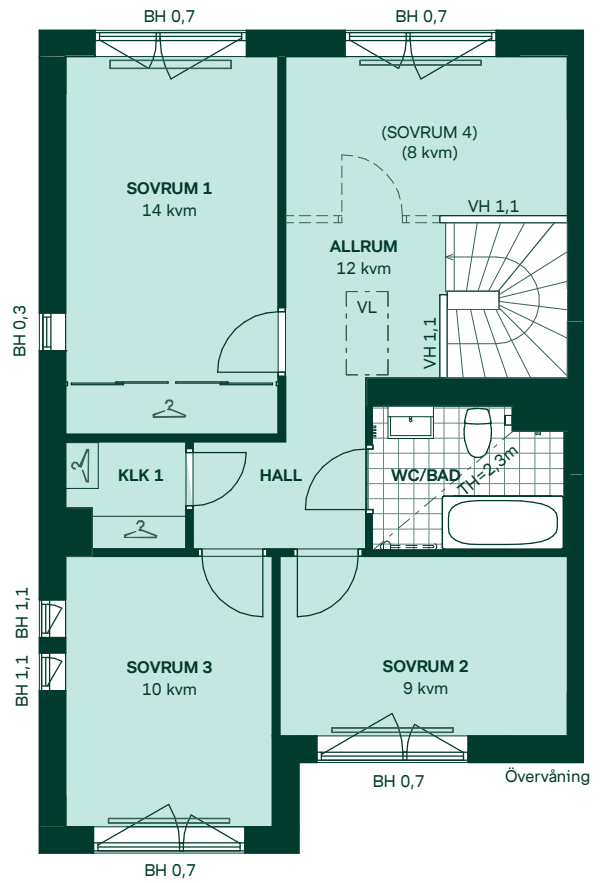

Täppan i Järfälla

123 kvm
5 rum och kök

Hus: 109, 117, 121, 130
Upplåtelseform: Bostadsrätt

	Diskmaskin	BH	Bröstningshöjd, anges i m
	Inbyggnadshäll	KLK	Klädkammare
	Frys	MM	Mediacentral
	Kylskåp	TH	Takhöjd, anges i m
	Högskåp med ugn / förberett för micro	VH	Vägghöjd, anges i m
	Torktumlare	VL	Vindslucka
	Tvättmaskin	VP	Värmepump
	Klädförvaring		
	Städsåp		
	Elcentral		
	Golvvärmefördelare		
	Vattenmätare		
	Kapphylla		
	Förberett för handdukstork		
	Tillvalsvägg		
	Radiator		

Kvadratmeter är cirka.
Mått anges i meter.
All inredning monteras enligt planritning

SKALA 1:100

Reservation för eventuella ändringar och ytavvikelser.
Datum: 2021-07-05