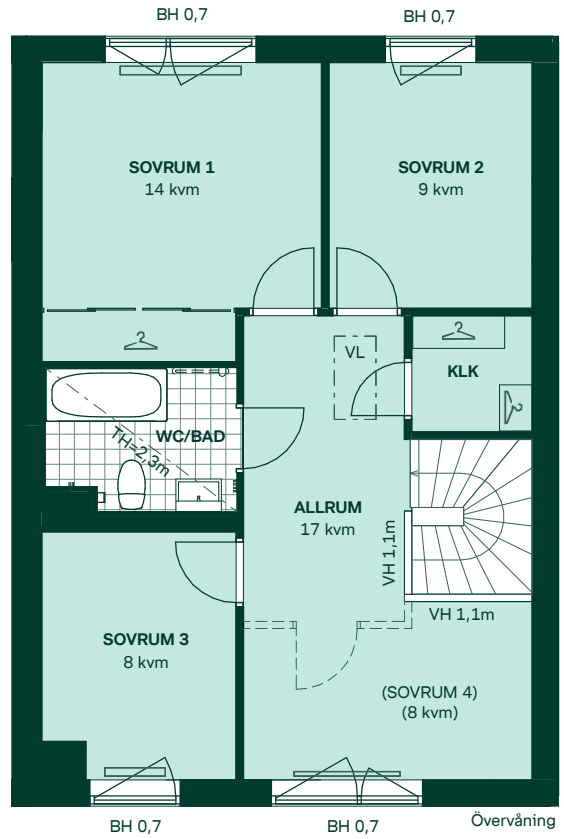

- BH Bröstningshöjd, anges i m
- KLK Klädkammare
- MM Mediacentral
- TH Takhöjd, anges i m
- VH Vägghöjd, anges i m
- VL Vindslucka
- VP Värmepump

Kvadratmeter är cirka.  
Mått anges i meter.  
All inredning monteras enligt planritning

Kvadratmeter är cirka.  
Mått anges i meter.  
All inredning monteras enligt planritning

SKALA 1:100

Reservasjon för eventuella ändringar och ytavvikelser.  
Datum: 2021-07-05

## Täppan i Järfälla

121 kvm  
5 rum och kök

Hus: 137

Upplåtelseform: Bostadsrätt

	Diskmaskin	BH	Bröstningshöjd, anges i m
	Inbyggnadshäll	KLK	Klädkammare
	Frys	MM	Mediacentral
	Kylskåp	TH	Takhöjd, anges i m
	Högskåp med ugn / förberett för micro	VH	Vägghöjd, anges i m
	Torktumlare	VL	Vindslucka
	Tvättmaskin	VP	Värmepump
	Klädförvaring		
	Städsåp		
	Elcentral		
	Golvvärmefördelare		
	Vattenmätare		
	Kapphylla		
	Förberett för handdukstork		
	Tillvalsvägg		
	Radiator		

Kvadratmeter är cirka.  
Mått anges i meter.  
All inredning monteras enligt planritning

SKALA 1:100

Reservation för eventuella ändringar och ytavvikelser.  
Datum: 2021-07-05