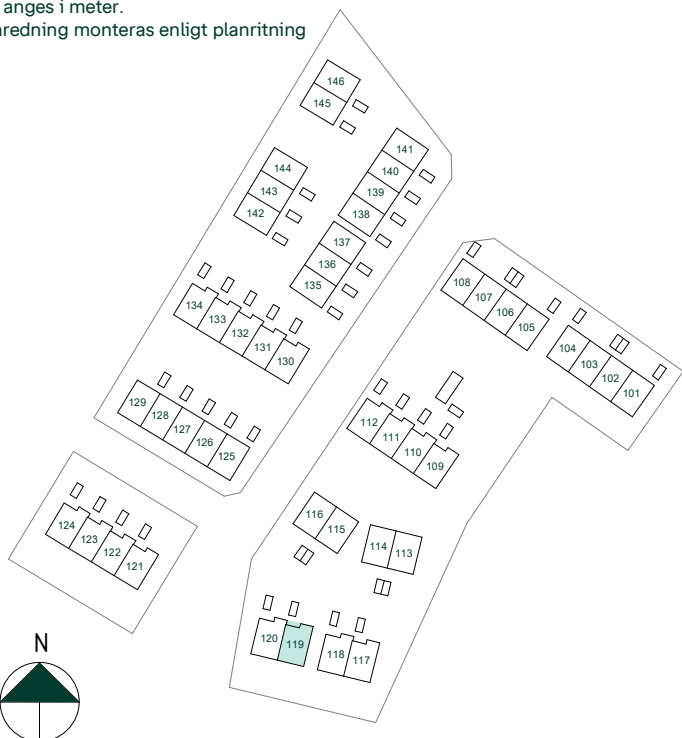

Täppan i Järfälla

123 kvm
5 rum och kök

Hus: 119
Upplåtelseform: Bostadsrätt

	Diskmaskin	BH	Bröstningshöjd, anges i m
	Inbyggnadshäll	KLK	Klädkammare
	Frys	MM	Mediacentral
	Kylskåp	TH	Takhöjd, anges i m
	Högskåp med ugn / förberett för micro	VH	Vägghöjd, anges i m
	Torktumlare	VL	Vindslucka
	Tvättmaskin	VP	Värmepump
	Klädförvaring		
	Städsåp		
	Elcentral		
	Golvvärmefördelare		
	Vattenmätare		
	Kapphylla		
	Förberett för handdukstork		
	Tillvalsvägg		
	Radiator		

Kvadratmeter är cirka.
Mått anges i meter.
All inredning monteras enligt planritning

SKALA 1:100

Reservasjon för eventuella ändringar och ytavvikelser.
Datum: 2021-07-05