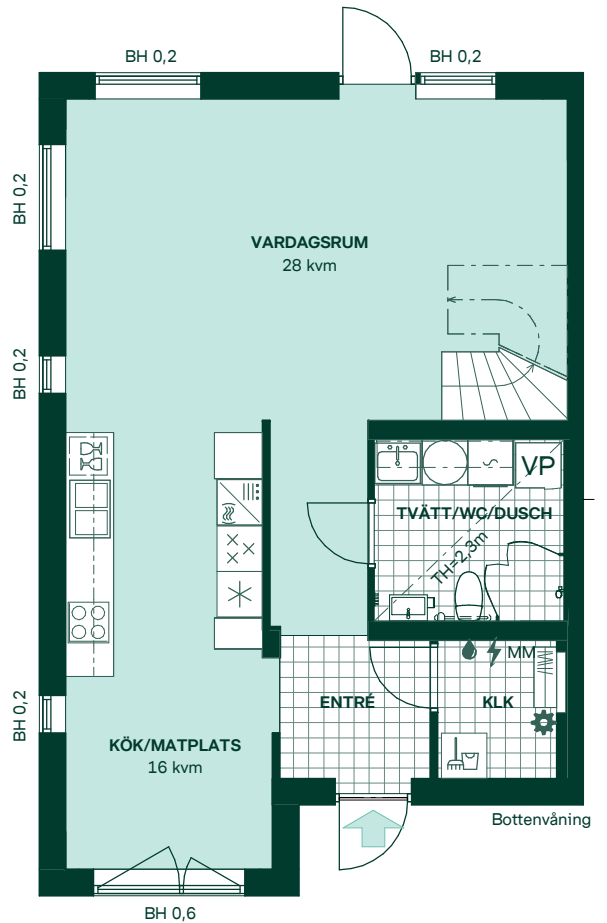

Täppan i Järfälla

123 kvm
5 rum och kök

Hus: 109, 117, 121, 130
Upplåtelseform: Bostadsrätt

	Diskmaskin	BH	Bröstningshöjd, anges i m
	Inbyggnadshäll	KLK	Klädkammare
	Frys	MM	Mediacentral
	Kylskåp	TH	Takhöjd, anges i m
	Högskåp med ugn / förberett för micro	VH	Vägghöjd, anges i m
	Torktumlare	VL	Vindslucka
	Tvättmaskin	VP	Värmepump
	Klädförvaring		
	Städsåp		
	Elcentral		
	Golvvärmefördelare		
	Vattenmätare		
	Kapphylla		
	Förberett för handdukstork		
	Tillvalsvägg		
	Radiator		

Kvadratmeter är cirka.
Mått anges i meter.
All inredning monteras enligt planritning

SKALA 1:100

Reservation för eventuella ändringar och ytavvikelser.
Datum: 2021-07-05