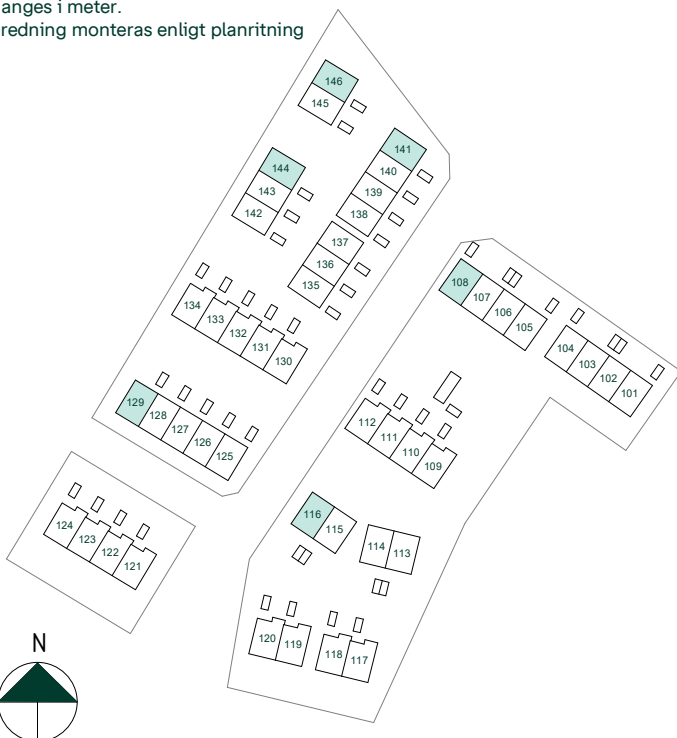

Täppan i Järfälla

121 kvm
5 rum och kök

Hus: 108, 116, 129, 141, 144, 146
Upplåtelseform: Bostadsrätt

	Diskmaskin		BH	Bröstningshöjd, anges i m
	Inbyggnadshäll		KLK	Klädkammare
	Frys		MM	Mediacentral
	Kylskåp		TH	Takhöjd, anges i m
	Högskap med ugn / förberett för micro		VH	Vägghöjd, anges i m
	Torktumlare		VL	Vindslucka
	Tvättmaskin		VP	Värmepump
	Klädförvaring			
	Städskap			
	Elcentral			
	Golvvärmefördelare			
	Vattenmätare			
	Kapphylla			
	Förberett för handduktork			
	Tillvalsvägg			
	Radiator			

Kvadratmeter är cirka.
Mått anges i meter.
All inredning monteras enligt planritning

SKALA 1:100

Reservasjon för eventuella ändringar och ytavvikelser.
Datum: 2021-07-05