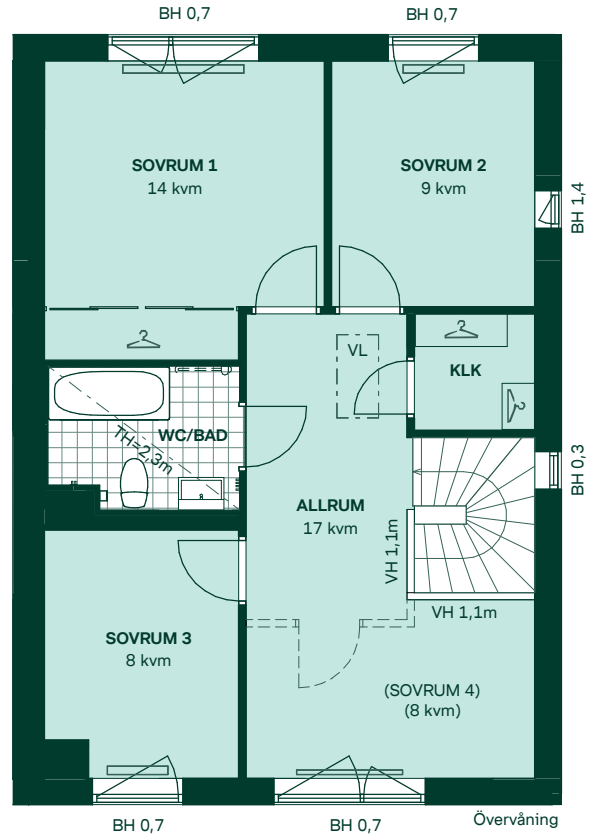

Täppan i Järfälla

121 kvm
5 rum och kök

Hus: 104, 114
Upplåtelseform: Bostadsrätt

	Diskmaskin		BH	Bröstningshöjd, anges i m
	Inbyggnadshäll		KLK	Klädkammare
	Frys		MM	Mediacentral
	Kylskåp		TH	Takhöjd, anges i m
	Högskåp med ugn / förberett för micro		VH	Vägghöjd, anges i m
	Torktumlare		VL	Vindslucka
	Tvättmaskin		VP	Värmepump
	Klädförvaring			
	Städsåp			
	Elcentral			
	Golvvärmefördelare			
	Vattenmätare			
	Kapphylla			
	Förberett för handduktork			
	Tillvalsvägg			
	Radiator			

Kvadratmeter är cirka.
Mått anges i meter.
All inredning monteras enligt planritning

SKALA 1:100

Reservasjon för eventuella ändringar och ytavvikelser.
Datum: 2021-07-05