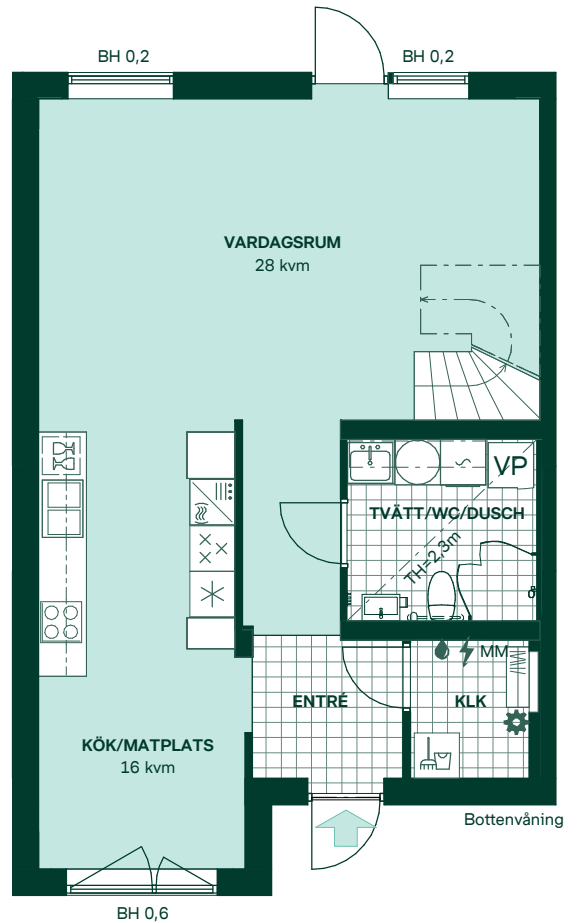

Täppan i Järfälla

123 kvm
5 rum och kök

Hus: 110-111, 122-123, 131-133
Upplåtelseform: Bostadsrätt

	Diskmaskin	BH	Bröstningshöjd, anges i m
	Inbyggnadshäll	KLK	Klädkammare
	Frys	MM	Mediacentral
	Kylskåp	TH	Takhöjd, anges i m
	Högskåp med ugn / förberett för micro	VH	Vägghöjd, anges i m
	Torktumlare	VL	Vindslucka
	Tvättmaskin	VP	Värmepump
	Klädförvaring		
	Städsåp		
	Elcentral		
	Golvvärmefördelare		
	Vattenmätare		
	Kapphylla		
	Förberett för handdukstork		
	Tillvalsvägg		
	Radiator		

Kvadratmeter är cirka.
Mått anges i meter.
All inredning monteras enligt planritning

SKALA 1:100

Reservation för eventuella ändringar och ytavvikelser.
Datum: 2021-07-05