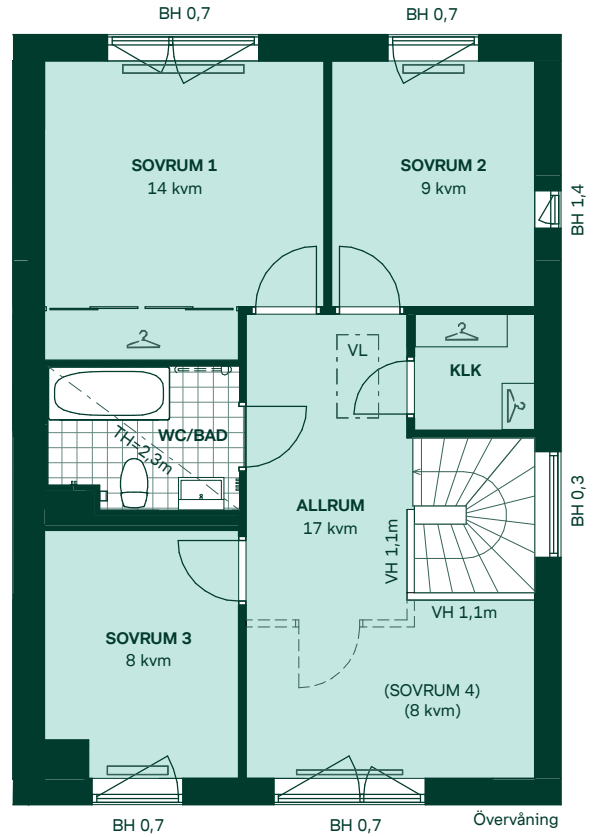

Täppan i Järfälla

121 kvm
5 rum och kök

Hus: 108, 116, 129, 141, 144, 146
Upplåtelseform: Bostadsrätt

	Diskmaskin		BH	Bröstningshöjd, anges i m
	Inbyggnadshäll		KLK	Klädkammare
	Frys		MM	Mediacentral
	Kylskåp		TH	Takhöjd, anges i m
	Högskap med ugn / förberett för micro		VH	Vägghöjd, anges i m
	Torktumlare		VL	Vindslucka
	Tvättmaskin		VP	Värmepump
	Klädförvaring			
	Städskap			
	Elcentral			
	Golvvärmefördelare			
	Vattenmätare			
	Kapphylla			
	Förberett för handduktork			
	Tillvalsvägg			
	Radiator			

Kvadratmeter är cirka.
Mått anges i meter.
All inredning monteras enligt planritning

SKALA 1:100

Reservasjon för eventuella ändringar och ytavvikelser.
Datum: 2021-07-05