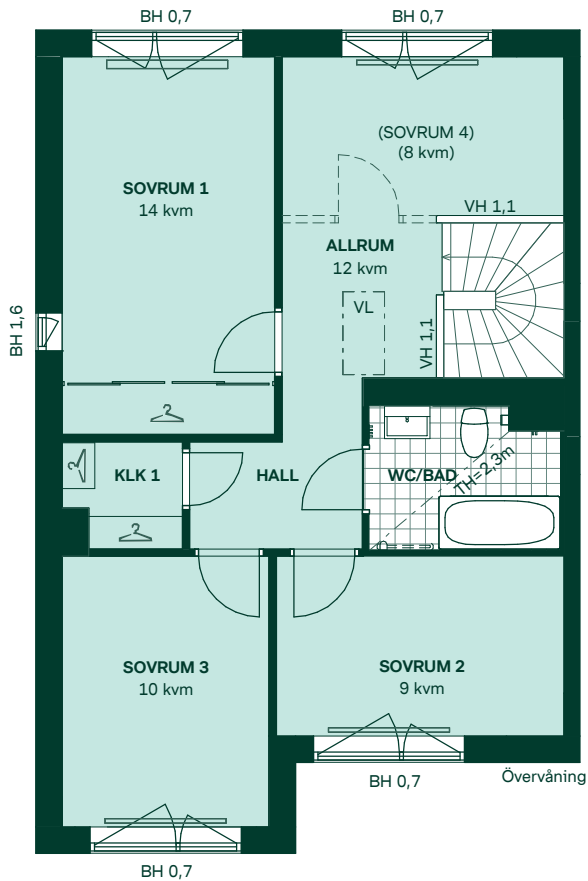

Täppan i Järfälla

123 kvm
5 rum och kök

Hus: 119
Upplåtelseform: Bostadsrätt

	Diskmaskin	BH	Bröstningshöjd, anges i m
	Inbyggnadshäll	KLK	Klädkammare
	Frys	MM	Mediacentral
	Kylskåp	TH	Takhöjd, anges i m
	Högskåp med ugn / förberett för micro	VH	Vägghöjd, anges i m
	Torktumlare	VL	Vindslucka
	Tvättmaskin	VP	Värmepump
	Klädförvaring		
	Städsåp		
	Elcentral		
	Golvvärmefördelare		
	Vattenmätare		
	Kapphylla		
	Förberett för handdukstork		
	Tillvalsvägg		
	Radiator		

Kvadratmeter är cirka.
Mått anges i meter.
All inredning monteras enligt planritning

SKALA 1:100

Reservasjon för eventuella ändringar och ytavvikelser.
Datum: 2021-07-05