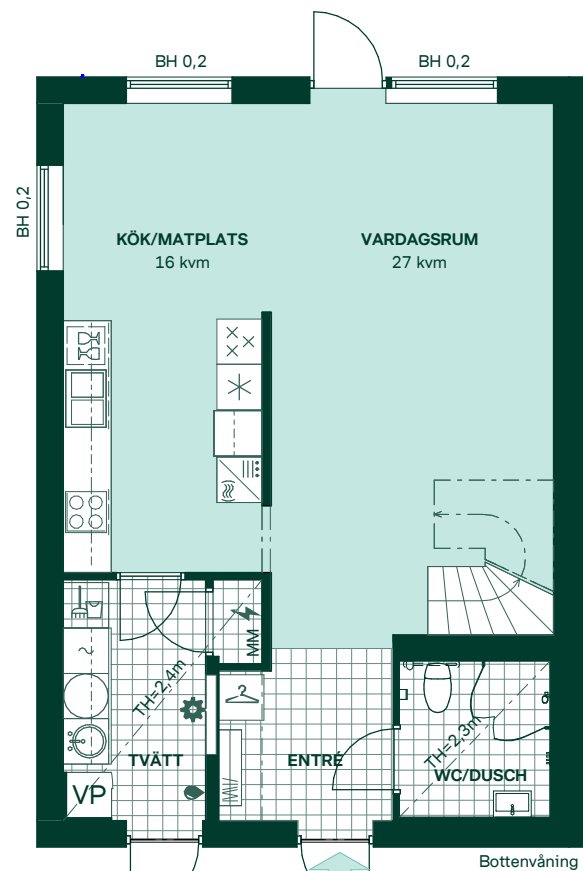

# Täppan

PLANRITNINGAR

## Täppan i Järfälla

121 kvm  
5 rum och kök

Hus: 101, 113, 125, 142, 145  
Upplåtelseform: Bostadsrätt

	Diskmaskin	BH	Bröstningshöjd, anges i m
	Inbyggnadshäll	KLK	Klädkammare
	Frys	MM	Mediacentral
	Kylskåp	TH	Takhöjd, anges i m
	Högskåp med ugn / förberett för micro	VH	Vägghöjd, anges i m
	Torktumlare	VL	Vindslucka
	Tvättmaskin	VP	Värmepump
	Klädförvaring		
	Städsåp		
	Elcentral		
	Golvvärmefördelare		
	Vattenmätare		
	Kapphylla		
	Förberett för handduktork		
	Tillvalsvägg		
	Radiator		

Kvadratmeter är cirka.  
Mått anges i meter.  
All inredning monteras enligt planritning

SKALA 1:100

Reservasjon för eventuella ändringar och ytavvikelser.  
Datum: 2021-07-05

# Täppan i Järfälla

121 kvm  
5 rum och kök

Hus: 102-103, 106-107, 126-128, 136, 139-140, 143  
Upplåtelseform: Bostadsrätt

-  Diskmaskin
-  Inbyggnadshäll
-  Frys
-  Kylskåp
-  Högskåp med ugn / förberett för micro
-  Torktumlare
-  Tvättmaskin
-  Klädförvaring
-  Städsåp
-  Elcentral
-  Golvvärmefördelare
-  Vattenmätare
-  Kapphylla
-  Förberett för handdukstork
-  Tillvalsvägg
-  Radiator