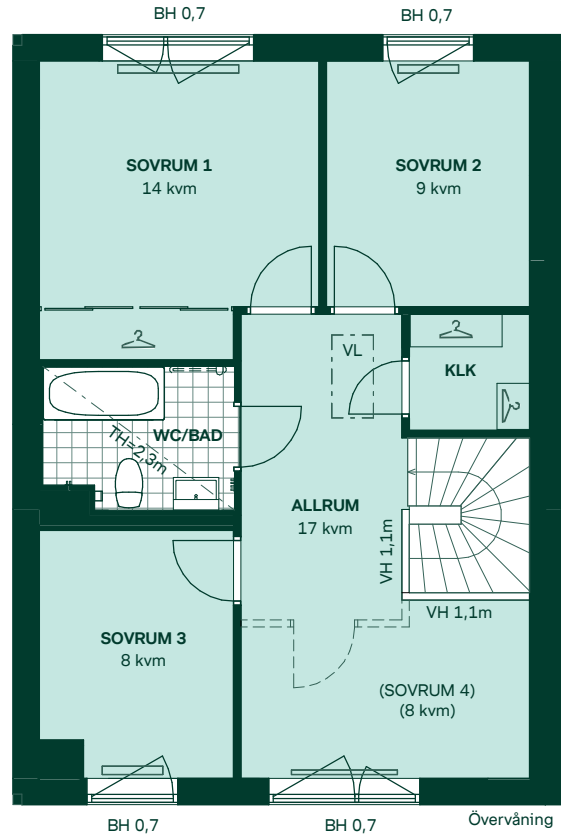

Täppan i Järfälla

121 kvm
5 rum och kök

Hus: 105, 115, 135, 138
Upplåtelseform: Bostadsrätt

	Diskmaskin	BH	Bröstningshöjd, anges i m
	Inbyggnadshäll	KLK	Klädkammare
	Frys	MM	Mediacentral
	Kylskåp	TH	Takhöjd, anges i m
	Högskåp med ugn / förberett för micro	VH	Vägghöjd, anges i m
	Torktumlare	VL	Vindslucka
	Tvättmaskin	VP	Värmepump
	Klädförvaring		
	Städsåp		
	Elcentral		
	Golvvärmefördelare		
	Vattenmätare		
	Kapphylla		
	Förberett för handduktork		
	Tillvalsvägg		
	Radiator		

Kvadratmeter är cirka.
Mått anges i meter.
All inredning monteras enligt planritning

SKALA 1:100

Reservasjon för eventuella ändringar och ytavvikelser.
Datum: 2021-07-05