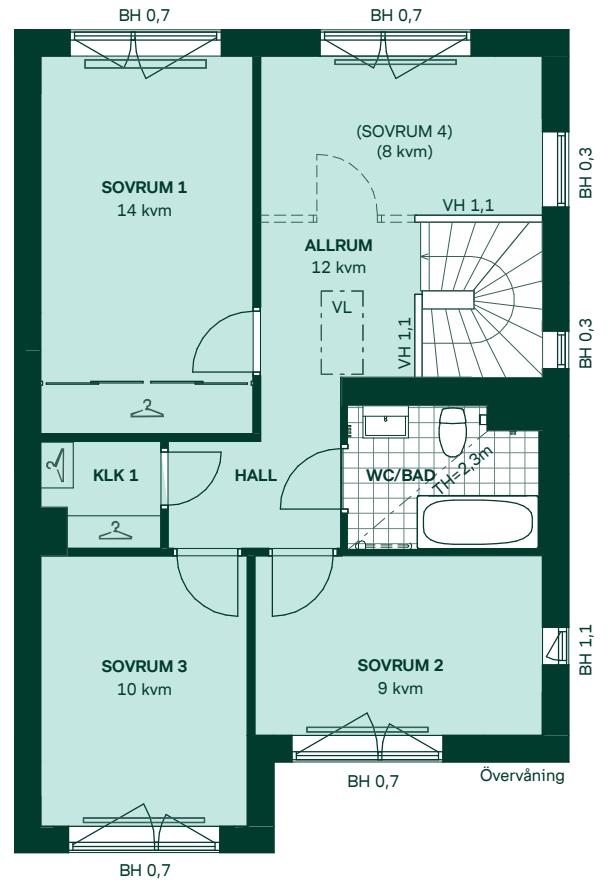

Täppan i Järfälla

123 kvm
5 rum och kök

Hus: 112, 120, 124, 134
Upplåtelseform: Bostadsrätt

	Diskmaskin	BH	Bröstningshöjd, anges i m
	Inbyggnadshäll	KLK	Klädkammare
	Frys	MM	Mediacentral
	Kylskåp	TH	Takhöjd, anges i m
	Högskåp med ugn / förberett för micro	VH	Vägghöjd, anges i m
	Torktumlare	VL	Vindslucka
	Tvättmaskin	VP	Värmepump
	Klädförvaring		
	Städsåp		
	Elcentral		
	Golvvärmefördelare		
	Vattenmätare		
	Kapphylla		
	Förberett för handdukstork		
	Tillvalsvägg		
	Radiator		

Kvadratmeter är cirka.
Mått anges i meter.
All inredning monteras enligt planritning

SKALA 1:100

Reservasjon för eventuella ändringar och ytavvikelser.
Datum: 2021-07-05