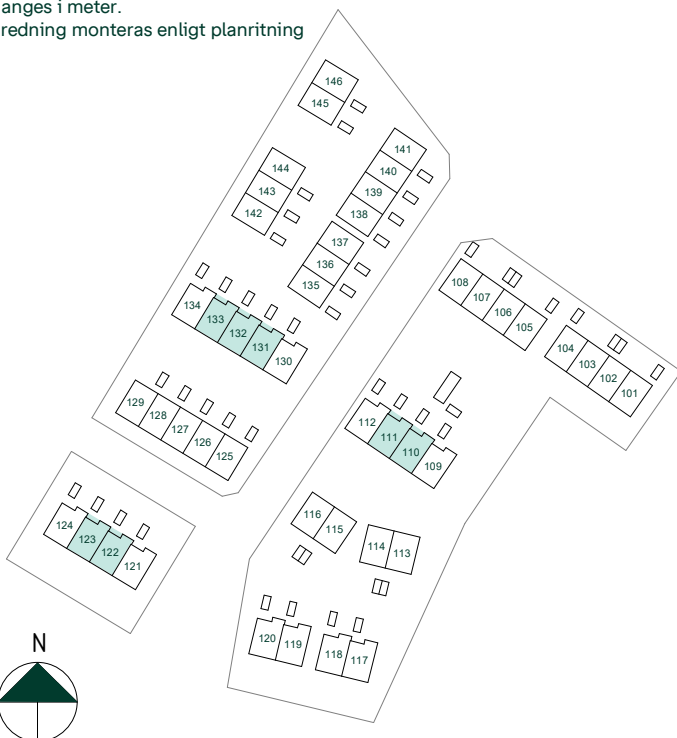

Täppan i Järfälla

123 kvm
5 rum och kök

Hus: 110-111, 122-123, 131-133
Upplåtelseform: Bostadsrätt

	Diskmaskin	BH	Bröstningshöjd, anges i m
	Inbyggnadshäll	KLK	Klädkammare
	Frys	MM	Mediacentral
	Kylskåp	TH	Takhöjd, anges i m
	Högskåp med ugn / förberett för micro	VH	Vägghöjd, anges i m
	Torktumlare	VL	Vindslucka
	Tvättmaskin	VP	Värmepump
	Klädförvaring		
	Städsåp		
	Elcentral		
	Golvvärmefördelare		
	Vattenmätare		
	Kapphylla		
	Förberett för handdukstork		
	Tillvalsvägg		
	Radiator		

Kvadratmeter är cirka.
Mått anges i meter.
All inredning monteras enligt planritning

SKALA 1:100

Reservation för eventuella ändringar och ytavvikelser.
Datum: 2021-07-05