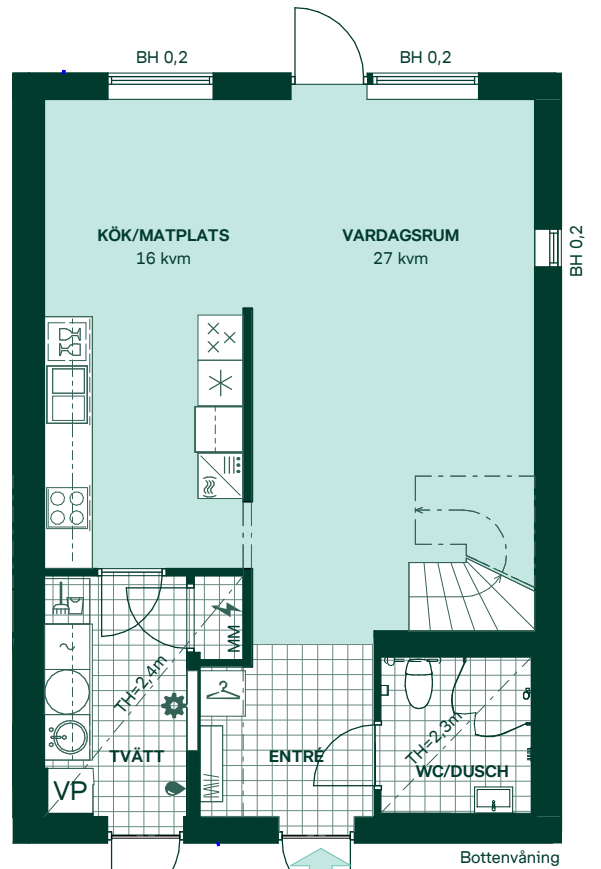

Täppan i Järfälla

121 kvm
5 rum och kök

Hus: 104, 114
Upplåtelseform: Bostadsrätt

	Diskmaskin		BH	Bröstningshöjd, anges i m
	Inbyggnadshäll		KLK	Klädkammare
	Frys		MM	Mediacentral
	Kylskåp		TH	Takhöjd, anges i m
	Högskåp med ugn / förberett för micro		VH	Vägghöjd, anges i m
	Torktumlare		VL	Vindslucka
	Tvättmaskin		VP	Värmepump
	Klädförvaring			
	Städsåp			
	Elcentral			
	Golvvärmefördelare			
	Vattenmätare			
	Kapphylla			
	Förberett för handduktork			
	Tillvalsvägg			
	Radiator			

Kvadratmeter är cirka.
Mått anges i meter.
All inredning monteras enligt planritning

SKALA 1:100

Reservasjon för eventuella ändringar och ytavvikelser.
Datum: 2021-07-05