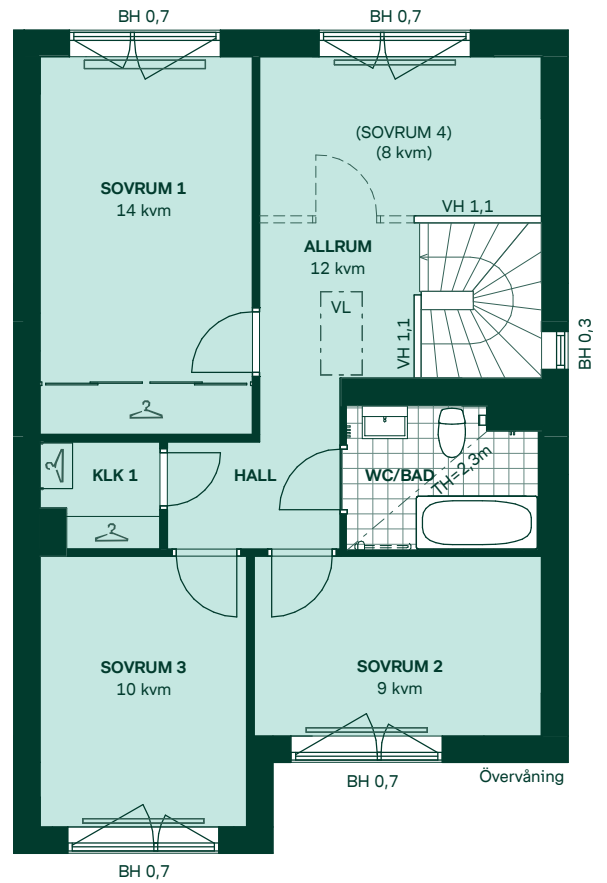

Täppan i Järfälla

123 kvm
5 rum och kök

Hus: 118
Upplåtelseform: Bostadsrätt

	Diskmaskin	BH	Bröstningshöjd, anges i m
	Inbyggnadshäll	KLK	Klädkammare
	Frys	MM	Mediacentral
	Kylskåp	TH	Takhöjd, anges i m
	Högskåp med ugn / förberett för micro	VH	Vägghöjd, anges i m
	Torktumlare	VL	Vindslucka
	Tvättmaskin	VP	Värmepump
	Klädförvaring		
	Städsåp		
	Elcentral		
	Golvvärmefördelare		
	Vattenmätare		
	Kapphylla		
	Förberett för handduktork		
	Tillvalsvägg		
	Radiator		

Kvadratmeter är cirka.
Mått anges i meter.
All inredning monteras enligt planritning

SKALA 1:100

Reservasjon för eventuella ändringar och ytavvikelser.
Datum: 2021-07-05