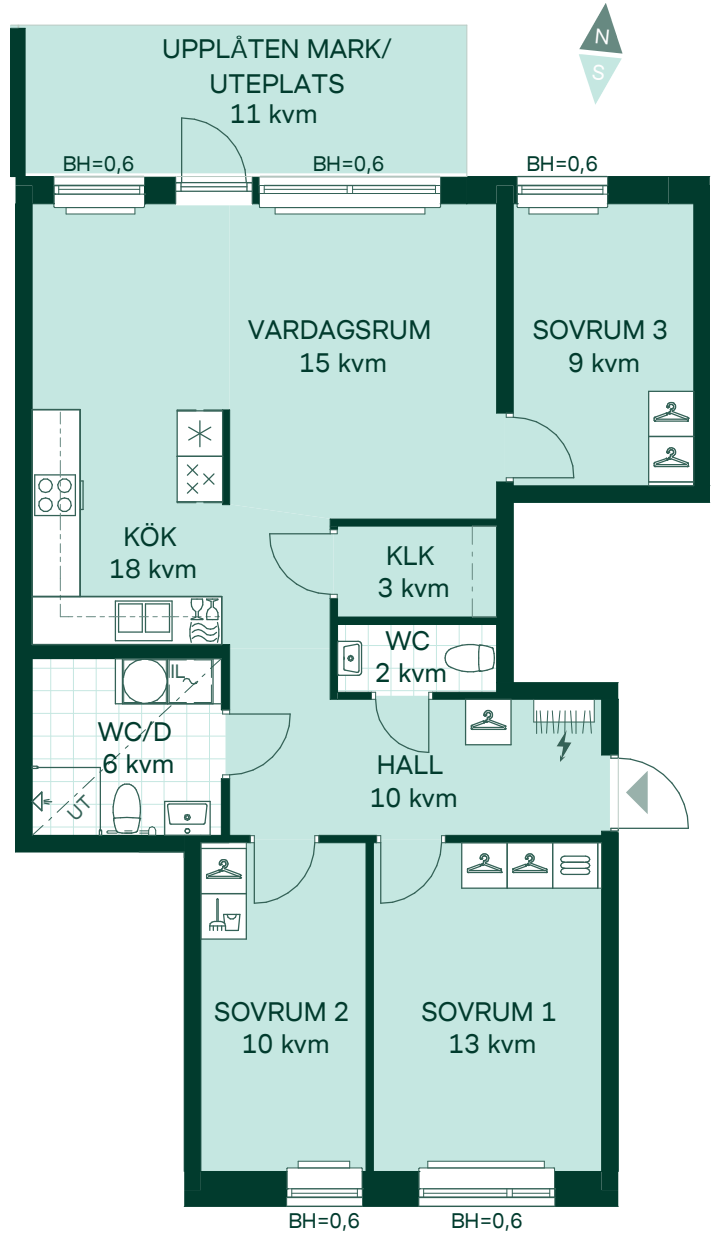

Tillsammans på Tomtebo gård

87 kvm

4 rum och kök

Lgh: 3-1001

Upplåtelseform: Bostadsrätt

Våning: 0 - Entréplan

-  Diskmaskin
 -  Häll med inbyggnadsugn
 -  Frys
 -  Kylskåp
 -  Förberett för mikrovågsugn
 -  Överskåp
 -  Duschvägg
 -  Torktumlare
 -  Tvättmaskin
 -  Klädförvaring
 -  Linneskåp
 -  Städskap
 -  Förberett för handdukstork
 -  Radiator
 -  Hatthylla
 -  Elcentral
 -  IL
 -  BH
 -  UT
- Takhöjd 2,5m om inget annat anges.
Mått anges i meter.
Kvadratmeter är cirka.
All inredning monteras enligt planritning.
Lokala försänkningar i innertak kan förekomma.
Separat lägenhetsförråd om ca 2 - 4 kvm.

SKALA 1:100

Reservation för eventuella ändringar och ytavvikelser.
Datum: 06/21/21