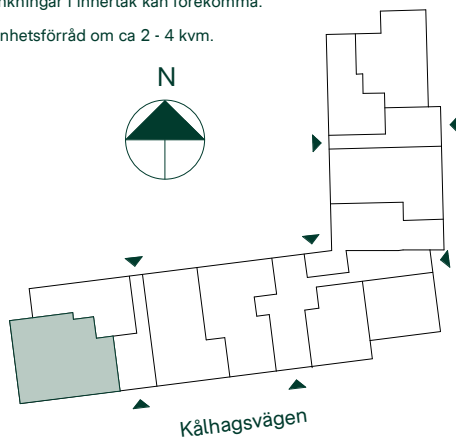

Tillsammans på Tomtebo gård

101 kvm

5 rum och kök

Lgh: 4-1001

Upplåtelseform: Bostadsrätt

Våning: 0 - Entréplan

-  Diskmaskin
-  Häll med inbyggnadsugn
-  Frys
-  Kylskåp
-  Förberett för mikrovågsugn
-  Överskåp
-  Duschvägg
-  Duschvägg med draperistång
-  Torktumlare
-  Tvättmaskin
-  Klädförvaring
-  Linneskåp
-  Städskåp
-  Förberett för handdukstork
-  Radiator
-  Hatthylla
-  Elcentral
-  Frånvalsvägg
-  IL Inspektionsslucka
-  BH Bröstningshöjd, anges i meter
-  UT Nedpendlat undertak, ca 10 cm

Takhöjd 2,5m om inget annat anges.

Mått anges i meter.

Kvadratmeter är cirka.

All inredning monteras enligt planritning.

Lokala försänkningar i innertak kan förekomma.

Separat lägenhetsförråd om ca 2 - 4 kvm.