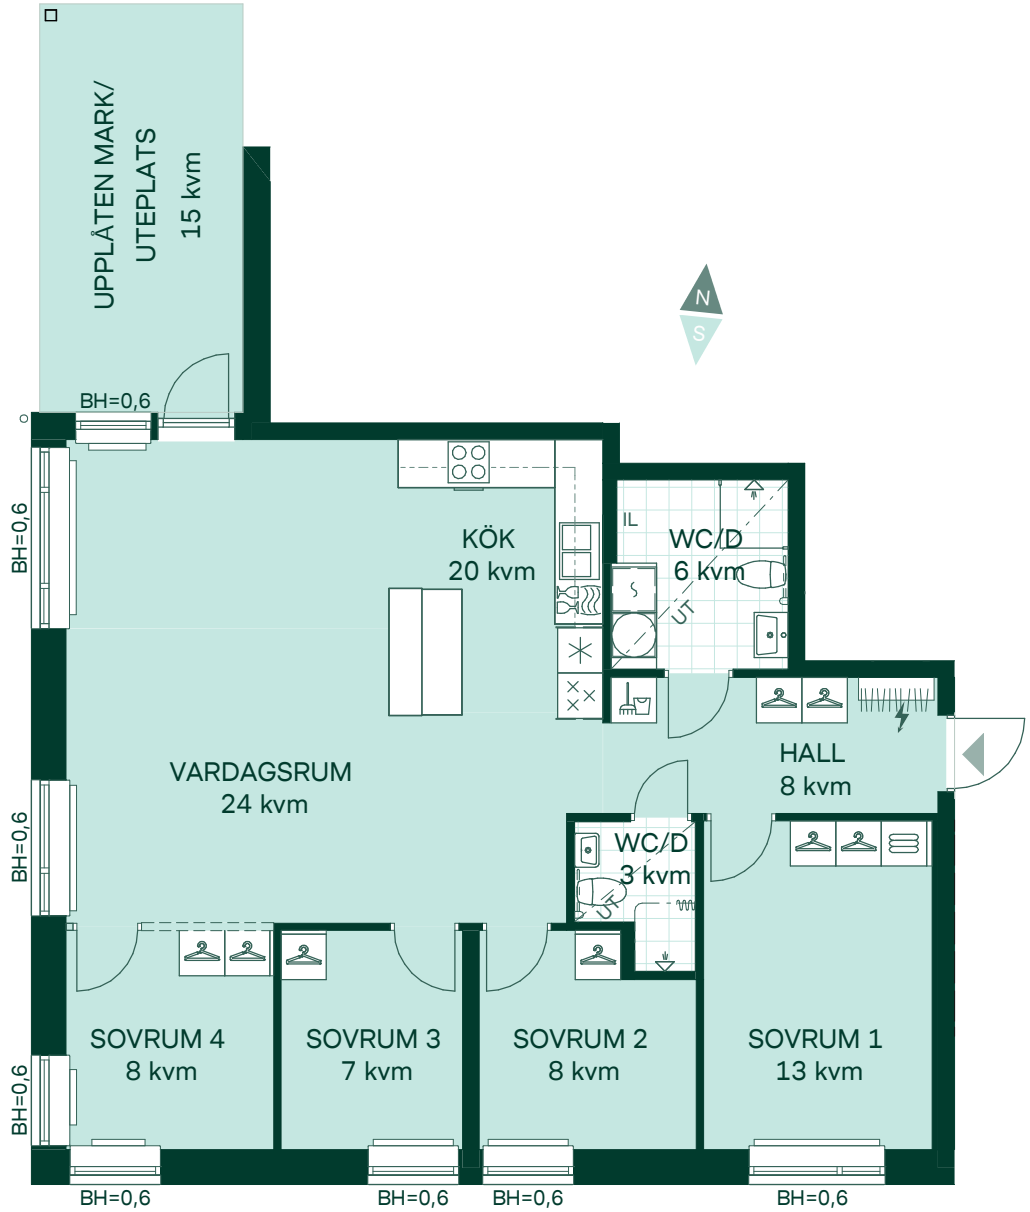

Tillsammans på Tomtebo gård

101 kvm

5 rum och kök

Lgh: 4-1001

Upplåtelseform: Bostadsrätt

Våning: 0 - Entréplan

-  Diskmaskin
-  Häll med inbyggnadsugn
-  Frys
-  Kylskåp
-  Förberett för mikrovågsugn
-  Överskåp
-  Duschvägg
-  Duschvägg med draperistång
-  Torktumlare
-  Tvättmaskin
-  Klädförvaring
-  Linneskåp
-  Städskåp
-  Förberett för handdukstork
-  Radiator
-  Hatthylla
-  Elcentral
-  Frånvalsvägg
-  IL Inspektionsslucka
-  BH Bröstningshöjd, anges i meter
-  UT Nedpendlat undertak, ca 10 cm

Takhöjd 2,5m om inget annat anges.

Mått anges i meter.

Kvadratmeter är cirka.

All inredning monteras enligt planritning.

Lokala försänkningar i innertak kan förekomma.

Separat lägenhetsförråd om ca 2 - 4 kvm.