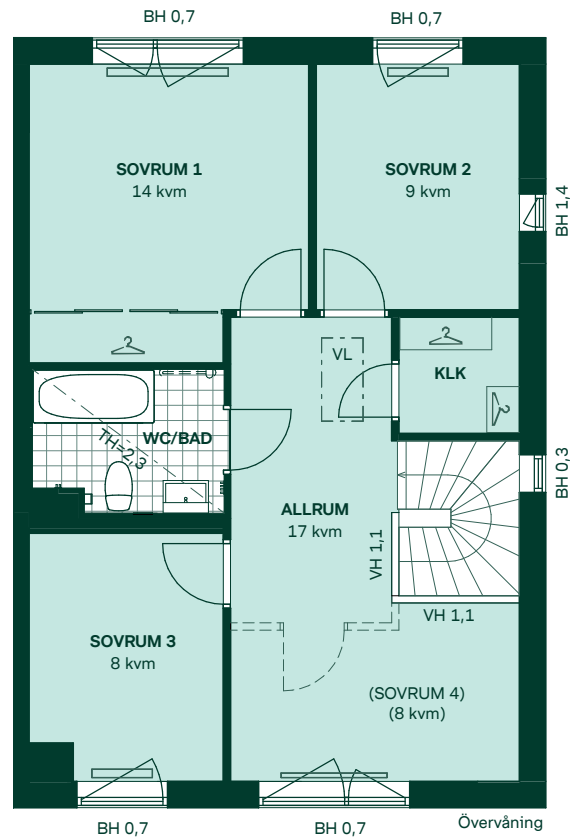

# Rönnbärsgläntan i Kareby Äng

121 kvm  
5 rum och kök

Hus: 332, 336  
Upplåtelseform: Bostadsrätt

	Diskmaskin	BH	Bröstningshöjd, anges i m
	Inbyggnadshäll	KLK	Klädkammare
	Frys	MM	Mediacentral
	Kylskåp	TH	Takhöjd, anges i m
	Högskåp med ugn / förberett för mikro	VH	Vägghöjd, anges i m
	Torktumlare	VL	Vindlucka
	Tvättmaskin	VP	Värmepump
	Klädförvaring		
	Städsåp		
	Elcentral		
	Golvvärmefördelare		
	Vattenmätare		
	Kapphylla		
	Förberett för handdukstork		
	Tillvalsvägg		
	Radiator		

Kvadratmeter är cirka.  
Mått anges i meter.  
All inredning monteras enligt planritning.

SKALA 1:100

Reservation för eventuella ändringar och ytavvikelser.  
Datum: 2021-06-16