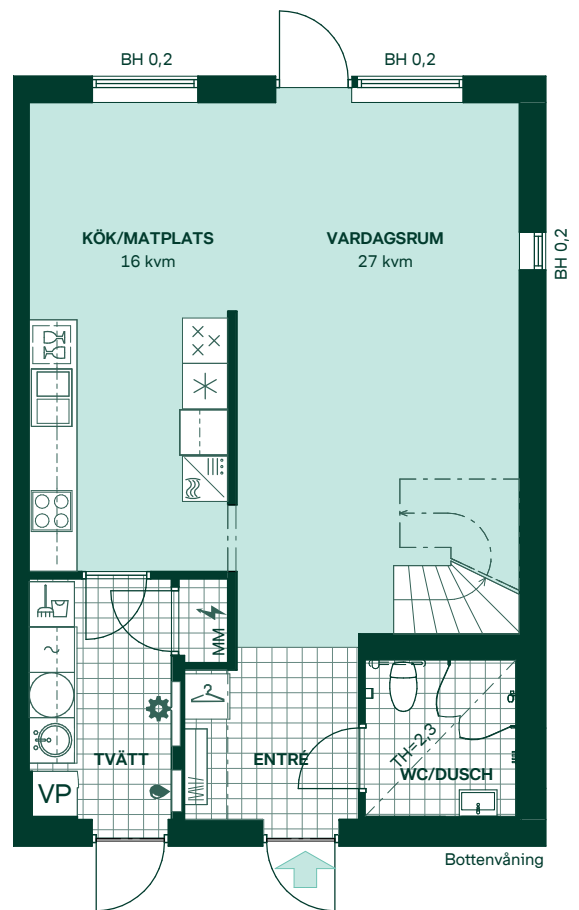

# Rönnbärsgläntan i Kareby Äng

121 kvm  
5 rum och kök

Hus: 332, 336  
Upplåtelseform: Bostadsrätt

	Diskmaskin	BH	Bröstningshöjd, anges i m
	Inbyggnadshäll	KLK	Klädkammare
	Frys	MM	Mediacentral
	Kylskåp	TH	Takhöjd, anges i m
	Högskåp med ugn / förberett för mikro	VH	Vägghöjd, anges i m
	Torktumlare	VL	Vindlucka
	Tvättmaskin	VP	Värmepump
	Klädförvaring		
	Städsåp		
	Elcentral		
	Golvvärmefördelare		
	Vattenmätare		
	Kapphylla		
	Förberett för handdukstork		
	Tillvalsvägg		
	Radiator		

Kvadratmeter är cirka.  
Mått anges i meter.  
All inredning monteras enligt planritning.

SKALA 1:100

Reservation för eventuella ändringar och ytavvikelser.  
Datum: 2021-06-16