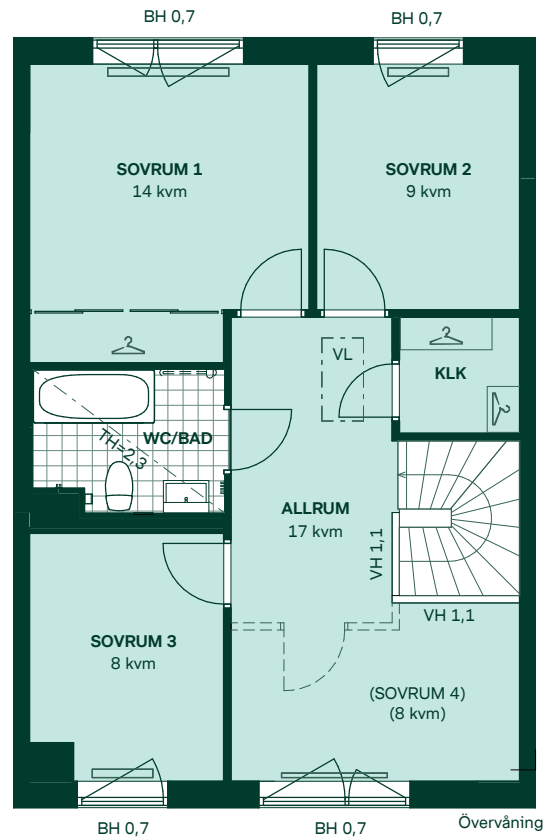

Rönnbärsgläntan i Kareby Äng

121 kvm
5 rum och kök

Hus: 333, 334, 337, 338, 339, 340
Upplåtelseform: Bostadsrätt

	Diskmaskin	BH	Bröstningshöjd, anges i m
	Inbyggnadshäll	KLK	Klädkammare
	Frys	MM	Mediacentral
	Kylskåp	TH	Takhöjd, anges i m
	Högskåp med ugn / förberett för mikro	VH	Vägghöjd, anges i m
	Torktumlare	VL	Vindlucka
	Tvättmaskin	VP	Värmepump
	Klädförvaring		
	Städsåp		
	Elcentral		
	Golvvärmefördelare		
	Vattenmätare		
	Kapphylla		
	Förberett för handduktork		
	Tillvalsvägg		
	Radiator		

Kvadratmeter är cirka.
Mått anges i meter.
All inredning monteras enligt planritning.

SKALA 1:100

Reservation för eventuella ändringar och ytavvikelser.
Datum: 2021-06-16