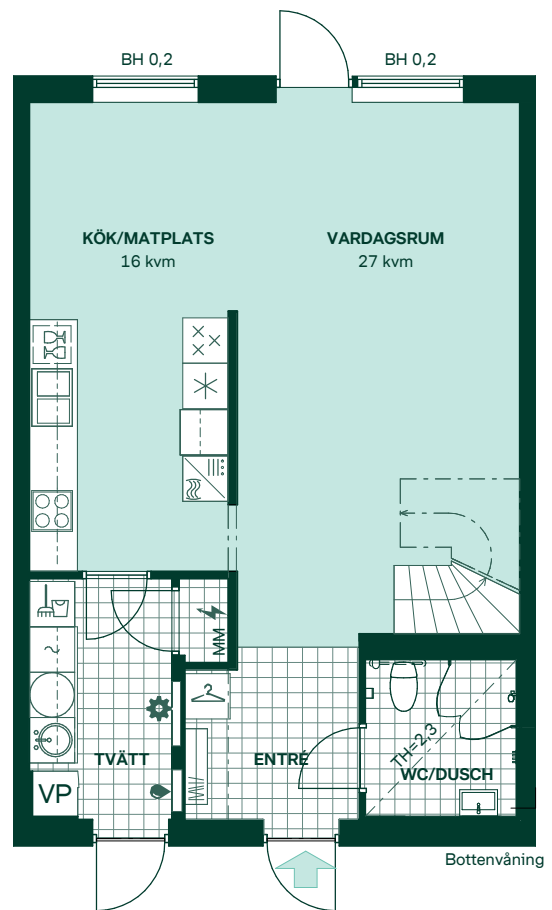

Rönnbärsgläntan i Kareby Äng

121 kvm
5 rum och kök

Hus: 333, 334, 337, 338, 339, 340
Upplåtelseform: Bostadsrätt

	Diskmaskin	BH	Bröstningshöjd, anges i m
	Inbyggnadshäll	KLK	Klädkammare
	Frys	MM	Mediacentral
	Kylskåp	TH	Takhöjd, anges i m
	Högskåp med ugn / förberett för mikro	VH	Vägghöjd, anges i m
	Torktumlare	VL	Vindlucka
	Tvättmaskin	VP	Värmepump
	Klädförvaring		
	Städsåp		
	Elcentral		
	Golvvärmefördelare		
	Vattenmätare		
	Kapphylla		
	Förberett för handduktork		
	Tillvalsvägg		
	Radiator		

Kvadratmeter är cirka.
Mått anges i meter.
All inredning monteras enligt planritning.

SKALA 1:100

Reservation för eventuella ändringar och ytavvikelser.
Datum: 2021-06-16