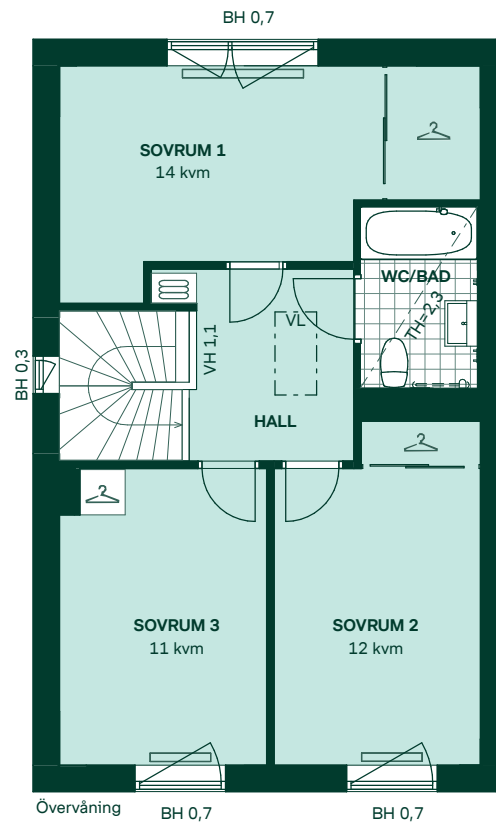

Rönnbärsgläntan i Kareby Äng

101 kvm

4 rum och kök

Hus: 342, 347, 352

Upplåtelseform: Bostadsrätt

- | | | | |
|--|----------------------------|-----|---------------------------|
| | Diskmaskin | BH | Bröstningshöjd, anges i m |
| | Inbyggnadshäll och ugn | KLK | Klädkammare |
| | Förberett för mikro | MM | Mediacentral |
| | Frys | TH | Takhöjd, anges i m |
| | Kylskåp | VH | Vägghöjd, anges i m |
| | Torktumlare | VL | Vindslucka |
| | Tvättmaskin | VP | Värmepump |
| | Klädförvaring | | |
| | Städsåp | | |
| | Linnesåp | | |
| | Elcentral | | |
| | Golvvärmefördelare | | |
| | Vattenmätare | | |
| | Kapphylla | | |
| | Förberett för handdukstork | | |
| | Radiator | | |

Kvadratmeter är cirka.
Mått anges i meter.
All inredning monteras enligt planritning.

SKALA 1:100

Reservation för eventuella ändringar och ytavvikelser.
Datum: 2021-06-16