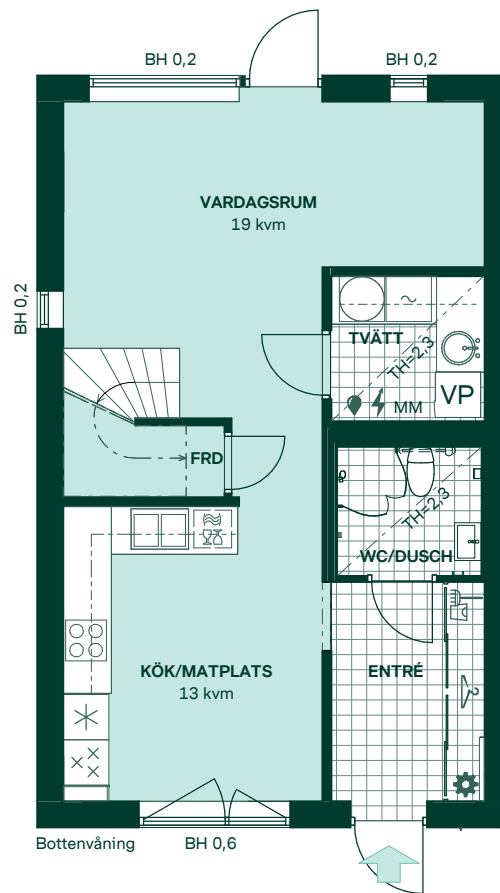

Rönnbärsgläntan i Kareby Äng

101 kvm

4 rum och kök

Hus: 342, 347, 352

Upplåtelseform: Bostadsrätt

- | | | | |
|--|----------------------------|-----|---------------------------|
| | Diskmaskin | BH | Bröstningshöjd, anges i m |
| | Inbyggnadshäll och ugn | KLK | Klädkammare |
| | Förberett för mikro | MM | Mediacentral |
| | Frys | TH | Takhöjd, anges i m |
| | Kylskåp | VH | Vägghöjd, anges i m |
| | Torktumlare | VL | Vindslucka |
| | Tvättmaskin | VP | Värmepump |
| | Klädförvaring | | |
| | Städsåp | | |
| | Linnesåp | | |
| | Elcentral | | |
| | Golvvärmefördelare | | |
| | Vattenmätare | | |
| | Kapphylla | | |
| | Förberett för handdukstork | | |
| | Radiator | | |

Kvadratmeter är cirka.
Mått anges i meter.
All inredning monteras enligt planritning.

SKALA 1:100

Reservation för eventuella ändringar och ytavvikelser.
Datum: 2021-06-16