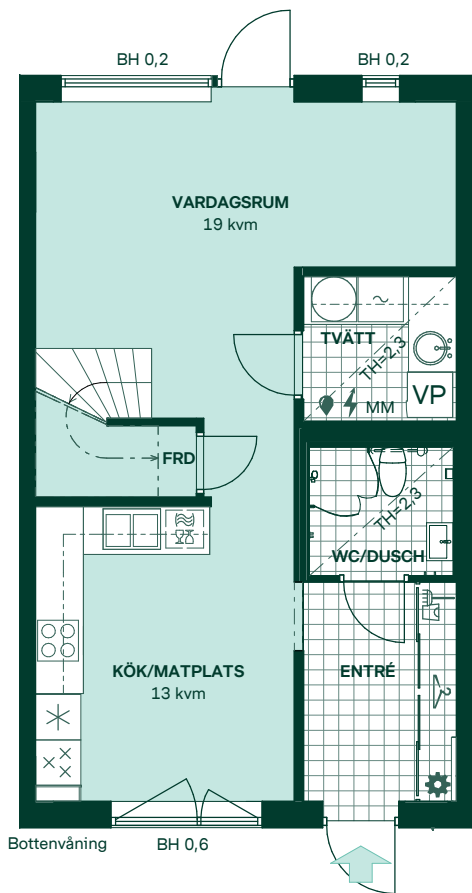

Rönnbärsgläntan i Kareby Äng

101 kvm

4 rum och kök

Hus: 343, 344, 345, 348, 351

Upplåtelseform: Bostadsrätt

- | | | | |
|--|----------------------------|-----|---------------------------|
| | Diskmaskin | BH | Bröstningshöjd, anges i m |
| | Inbyggnadshäll och ugn | KLK | Klädkammare |
| | Förberett för mikro | MM | Mediacentral |
| | Frys | TH | Takhöjd, anges i m |
| | Kylskåp | VH | Vägghöjd, anges i m |
| | Torktumlare | VL | Vindslucka |
| | Tvättmaskin | VP | Värmepump |
| | Klädförvaring | | |
| | Städsåp | | |
| | Linnesåp | | |
| | Elcentral | | |
| | Golvvärmefördelare | | |
| | Vattenmätare | | |
| | Kapphylla | | |
| | Förberett för handdukstork | | |
| | Radiator | | |

Kvadratmeter är cirka.
Mått anges i meter.
All inredning monteras enligt planritning.

SKALA 1:100

Reservation för eventuella ändringar och ytavvikelser.
Datum: 2021-06-16