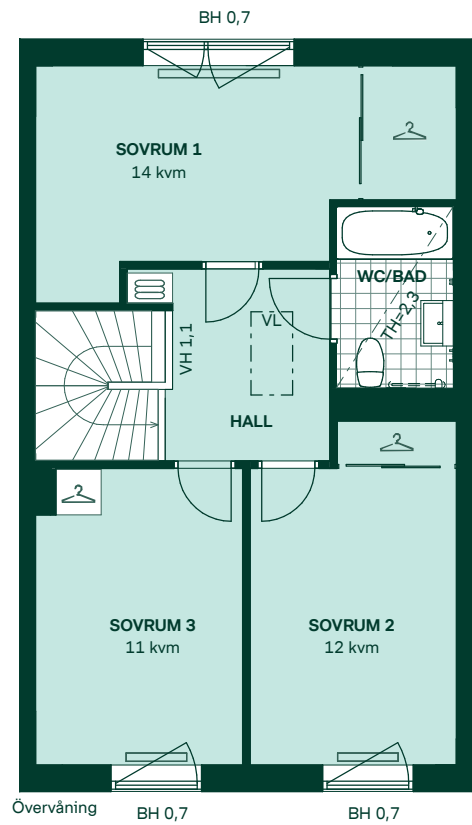

Rönnbärsgläntan i Kareby Äng

101 kvm

4 rum och kök

Hus: 343, 344, 345, 348, 351

Upplåtelseform: Bostadsrätt

- | | | | |
|--|----------------------------|-----|---------------------------|
| | Diskmaskin | BH | Bröstningshöjd, anges i m |
| | Inbyggnadshäll och ugn | KLK | Klädkammare |
| | Förberett för mikro | MM | Mediacentral |
| | Frys | TH | Takhöjd, anges i m |
| | Kylskåp | VH | Vägghöjd, anges i m |
| | Torktumlare | VL | Vindslucka |
| | Tvättmaskin | VP | Värmepump |
| | Klädförvaring | | |
| | Städsåp | | |
| | Linnesåp | | |
| | Elcentral | | |
| | Golvvärmefördelare | | |
| | Vattenmätare | | |
| | Kapphylla | | |
| | Förberett för handdukstork | | |
| | Radiator | | |

Kvadratmeter är cirka.
Mått anges i meter.
All inredning monteras enligt planritning.

SKALA 1:100

Reservation för eventuella ändringar och ytavvikelser.
Datum: 2021-06-16