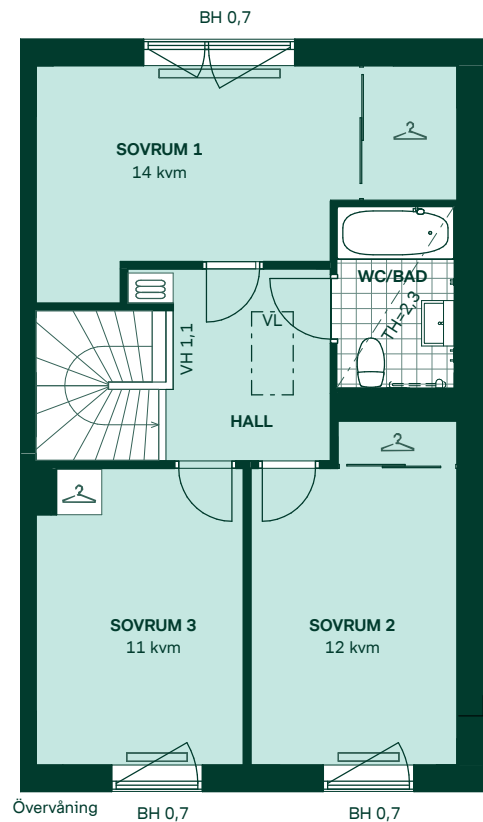

Rönnbärsgläntan i Kareby Äng

101 kvm
4 rum och kök

Hus: 346, 349, 350
Upplåtelseform: Bostadsrätt

	Diskmaskin	BH	Bröstningshöjd, anges i m
	Inbyggnadshäll och ugn	KLK	Klädkammare
	Förberett för mikro	MM	Mediacentral
	Frys	TH	Takhöjd, anges i m
	Kylskåp	VH	Vägghöjd, anges i m
	Torktumlare	VL	Vindslucka
	Tvättmaskin	VP	Värmepump
	Klädförvaring		
	Städsåp		
	Linnesåp		
	Elcentral		
	Golvvärmefördelare		
	Vattenmätare		
	Kapphylla		
	Förberett för handdukstork		
	Radiator		

Kvadratmeter är cirka.
Mått anges i meter.
All inredning monteras enligt planritning.

SKALA 1:100

Reservation för eventuella ändringar och ytavvikelser.
Datum: 2021-06-16