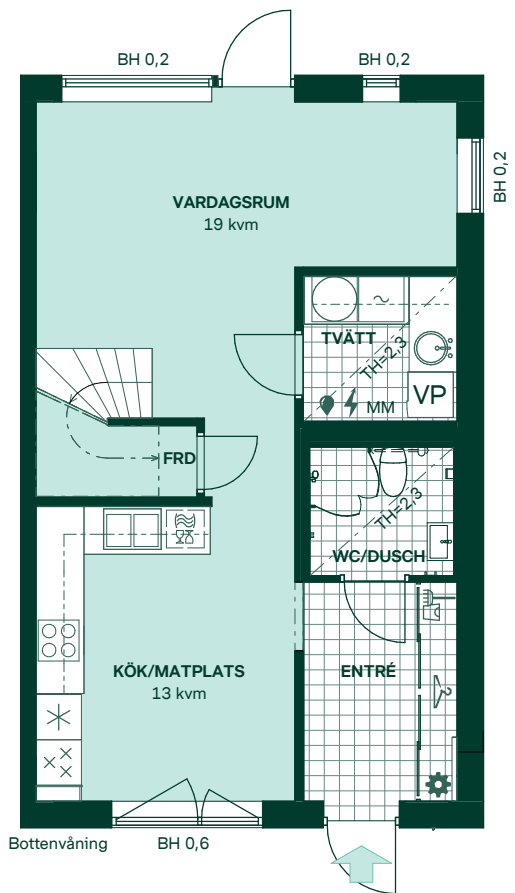

Rönnbärsgläntan i Kareby Äng

101 kvm
4 rum och kök

Hus: 346, 349, 350
Upplåtelseform: Bostadsrätt

	Diskmaskin	BH	Bröstningshöjd, anges i m
	Inbyggnadshäll och ugn	KLK	Klädkammare
	Förberett för mikro	MM	Mediacentral
	Frys	TH	Takhöjd, anges i m
	Kylskåp	VH	Vägghöjd, anges i m
	Torktumlare	VL	Vindslucka
	Tvättmaskin	VP	Värmepump
	Klädförvaring		
	Städsåp		
	Linnesåp		
	Elcentral		
	Golvvärmefördelare		
	Vattenmätare		
	Kapphylla		
	Förberett för handdukstork		
	Radiator		

Kvadratmeter är cirka.
Mått anges i meter.
All inredning monteras enligt planritning.

SKALA 1:100

Reservation för eventuella ändringar och ytavvikelser.
Datum: 2021-06-16