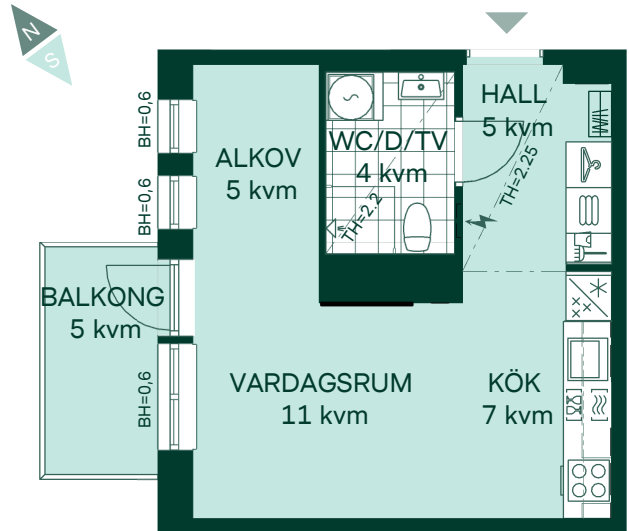

Logementet i Kviberg

32 kvm

1 rum och kök

Hus: 1

Lgh: 11-1104, 11-1204, 11-1304, 11-1404

Upplåtelseform: Bostadsrätt

Våning: 1, 2, 3, 4

-  Förberett för diskmaskin
-  Häll med inbyggnadsugn
-  Kylskåp och frys
-  Förberett för mikrovågsugn
-  Överskåp
-  Duschvägg
-  Kombimaskin
-  Klädförvaring
-  Linneskåp
-  Städskåp
-  Elcentral
-  Radiator
-  Hatthylla
- TH** Takhöjd vid inklädnad/lokal försänkning, anges i meter
- BH** Bröstningshöjd, anges i meter

Takhöjd 2,5m om inget annat anges.

Mått anges i meter.

Kvadratmeter är cirka.

All inredning monteras enligt planritning.

SKALA 1:100

Reservation för eventuella ändringar och ytavvikelser.
Datum: 2021-05-18