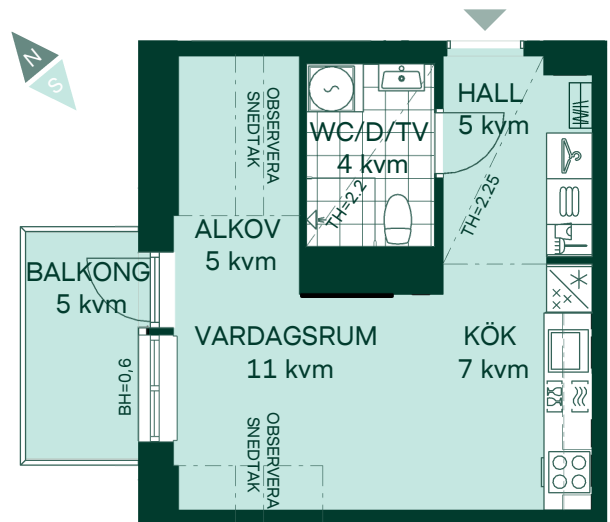

Logementet i Kviberg

32 kvm

1 rum och kök

Hus: 2
Lgh: 21-1502
Upplåtelseform: Bostadsrätt
Våning: 5

-  Förberett för diskmaskin
-  Häll med inbyggnadsugn
-  Kylskåp och frys
-  Förberett för mikrovågsugn
-  Överskåp
-  Duschvägg
-  Kombimaskin
-  Klädförvaring
-  Linneskåp
-  Städskåp
-  Elcentral
-  Radiator
-  Hatthylla
- TH** Takhöjd vid inklädnad/lokal försänkning, anges i meter
- BH** Bröstningshöjd, anges i meter

Takhöjd 2,5m om inget annat anges.
Mått anges i meter.
Kvadratmeter är cirka.
All inredning monteras enligt planritning.

SKALA 1:100

Reservation för eventuella ändringar och ytavvikelser.
Datum: 2021-05-18