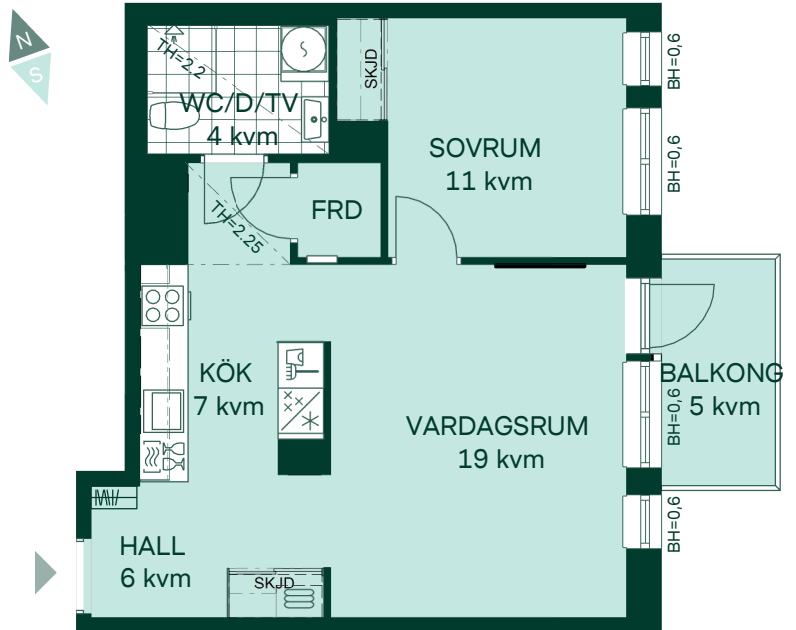

# Logementet i Kviberg

51 kvm

2 rum och kök

Hus: 2

Lgh: 22-1102, 22-1202, 22-1302, 22-1402

Upplåtelseform: Bostadsrätt

Våning: 1, 2, 3, 4

-  Diskmaskin
  -  Häll med inbyggnadsugn
  -  Kylskåp och frys
  -  Förberett för mikrovågsugn
  -  Överskåp
  -  Duschvägg
  -  Kombimaskin
  -  Klädförvaring
  -  Linnedel
  -  Städskåp
  -  Elcentral
  -  Radiator
  -  Hatthylla
- TH Takhöjd vid inklädnad/lokal försänkning, anges i meter
- BH Bröstningshöjd, anges i meter
- SKJD Skjutdörsgarderob
- FRD Förråd

Takhöjd 2,5m om inget annat anges.  
Mått anges i meter.  
Kvadratmeter är cirka.  
All inredning monteras enligt planritning.

SKALA 1:100

Reservation för eventuella ändringar och ytavvikelser.  
Datum: 2021-05-18