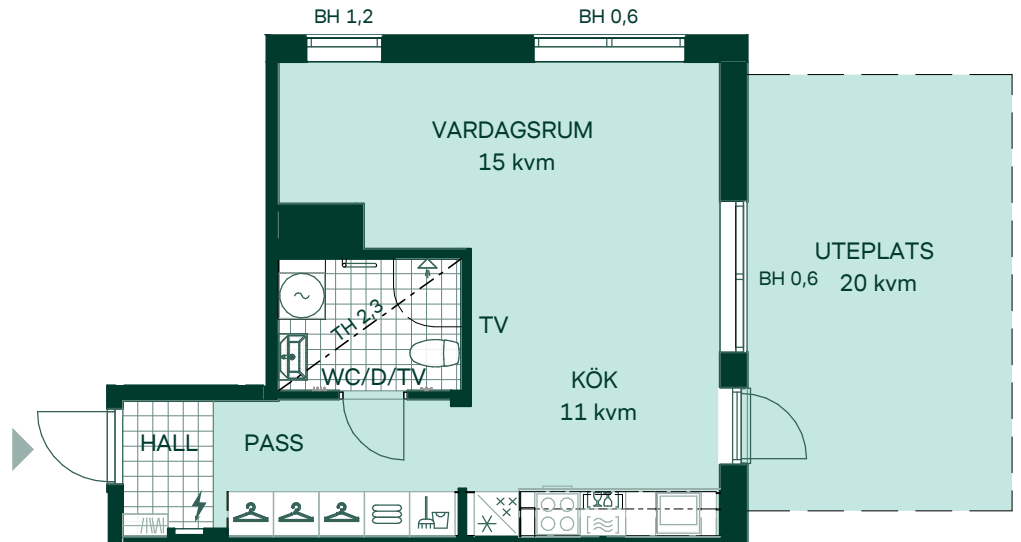

Kerstins gård i Öjersjö

40 kvm

1 rum och kök

Upplåtelseform: Bostadsrätt

Hus: A, C

Lgh: A1001, C1001

Plan: 10

Våning: 1

-  Förberett för diskmaskin
-  Häll och inbyggnadsugn
-  Kylskåp och frys
-  Förberett för mikrovågsugn
-  Överskåp
-  Duschvägg
-  Kombimaskin
-  Handdukhängare
-  Klädförvaring
-  Linneskåp
-  Städskåp
-  Elcentral
-  Hatthylla
-  TV Förstärkt vägg för upphängning av TV
-  BH Bröstningshöjd
-  TH Takhöjd

Takhöjd 2,5 m om inget annat anges.

Kvadratmeter är cirka.
Mått anges i meter.

SKALA 1:100

Reservation för eventuella ändringar och ytavvikelser.
Datum: 2021-04-06