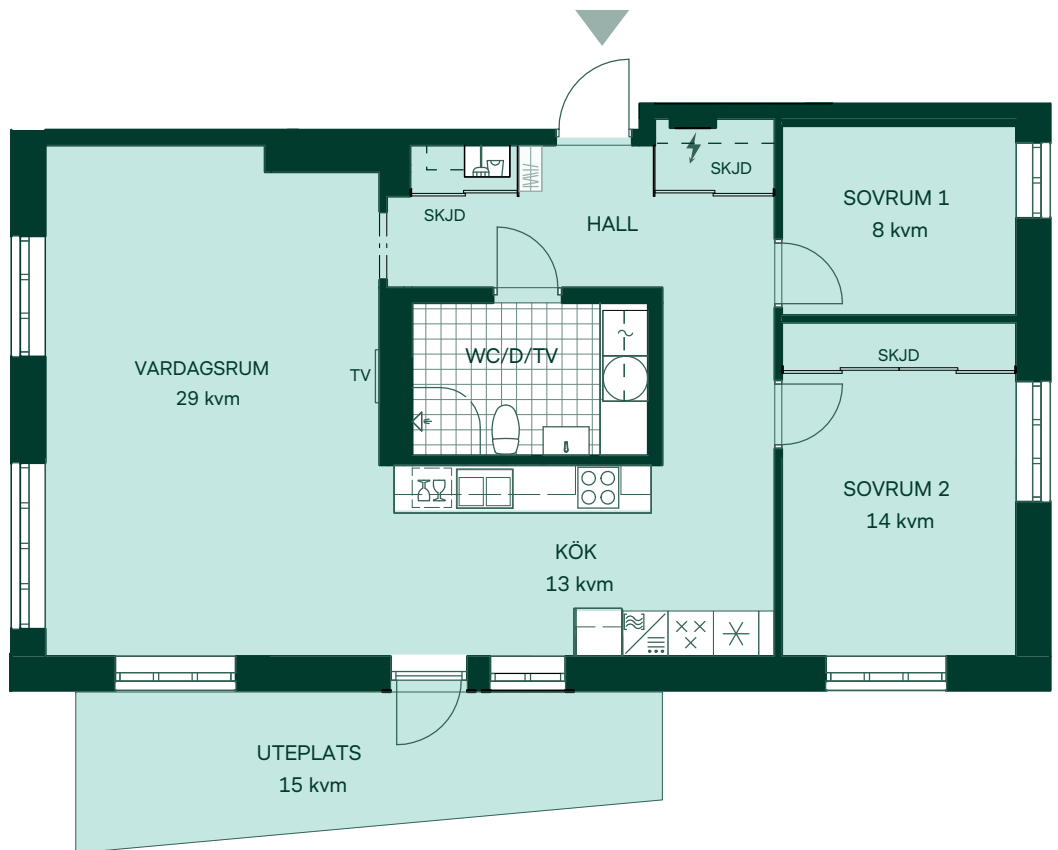

# Smedjan i Mölnlycke fabriker

87 kvm

3 rum och kök

Hus: Punkthus

Lgh: A0901

Upplåtelseform: Bostadsrätt

Plan: 09

-  Diskmaskin
-  Inbyggnadshäll
-  Frys
-  Kylskåp
-  Högskåp med ugn / förberett för mikro
-  Överskåp
-  Duschvägg
-  Torktumlare
-  Tvättmaskin
-  Städförvaring
-  Elcentral
-  Hatthylla
-  TV Förstärkt vägg för upphängning av TV
- SKJD Skjutdörrsgarderob

Takhöjd 2,5 m om inget annat anges,  
takhöjd i badrum är 2,3 m.

Bröstningshöjd 0,6 m om inget annat anges.