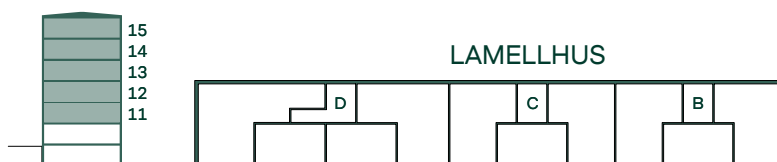

Smedjan i Mölnlycke fabriker

76 kvm

3 rum och kök

Hus: Punkthus

Lgh: A1101, A1201, A1301, A1401, A1501

Upplåtelseform: Bostadsrätt

Plan: 11, 12, 13, 14, 15

-  Diskmaskin
-  Inbyggnadshäll
-  Frys
-  Kylskåp
-  Högsåp med ugn / förberett för mikro
-  Överskåp
-  Duschvägg
-  Torktumlare
-  Tvättmaskin
-  Klädförvaring
-  Städskåp
-  Elcentral
-  Hatthylla
-  TV Förstärkt vägg för upphängning av TV
-  SKJD Skjutdörrsgarderob

Takhöjd 2,5 m om inget annat anges,
takhöjd i badrum är 2,3 m.

Bröstningshöjd 0,6 m om inget annat anges.

PUNKTHUS

SKALA 1:100

Reservation för eventuella ändringar och ytvikelser.
Datum: 29/09/20