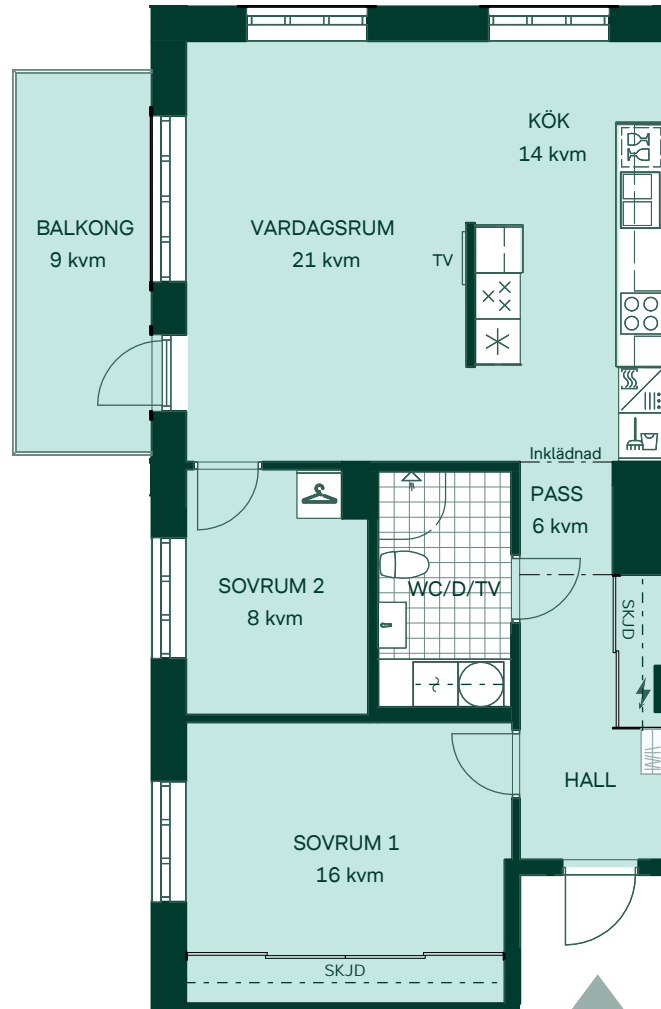

Smedjan i Mölnlycke fabriker

76 kvm

3 rum och kök

Hus: Punkthus

Lgh: A1101, A1201, A1301, A1401, A1501

Upplåtelseform: Bostadsrätt

Plan: 11, 12, 13, 14, 15

-  Diskmaskin
-  Inbyggnadshäll
-  Frys
-  Kylskåp
-  Högsåp med ugn / förberett för mikro
-  Överskåp
-  Duschvägg
-  Torktumlare
-  Tvättmaskin
-  Klädförvaring
-  Städskåp
-  Elcentral
-  Hatthylla
-  TV Förstärkt vägg för upphängning av TV
-  SKJD Skjutdörrsgarderob

Takhöjd 2,5 m om inget annat anges,
takhöjd i badrum är 2,3 m.

Bröstningshöjd 0,6 m om inget annat anges.

PUNKTHUS

SKALA 1:100

Reservation för eventuella ändringar och ytvikelser.
Datum: 29/09/20