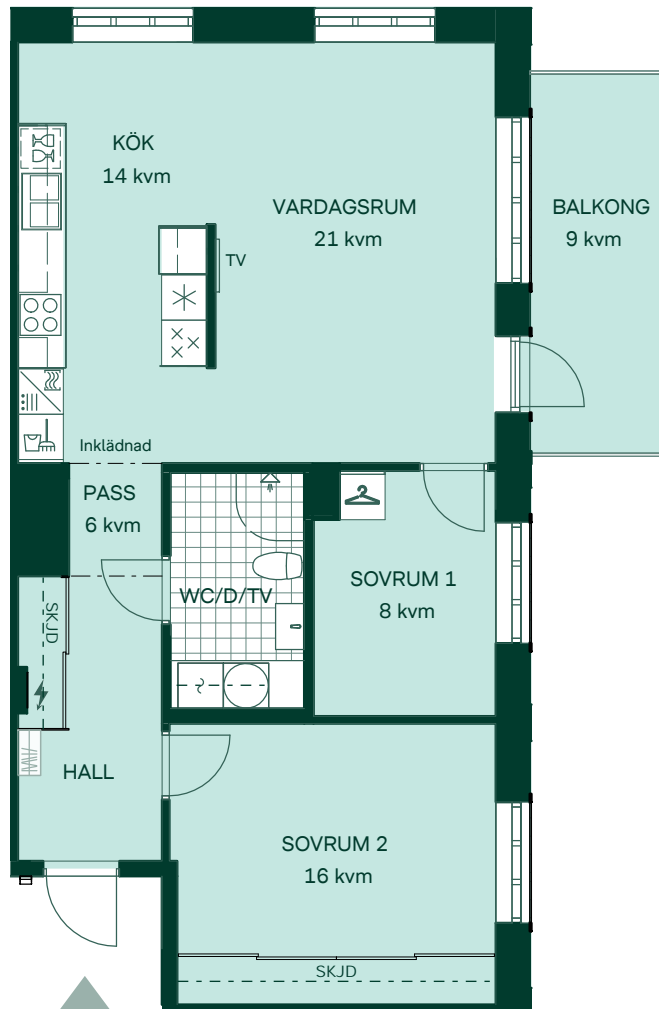

Smedjan i Mölnlycke fabriker

76 kvm

3 rum och kök

Hus: Punkthus

Lgh: A1102, A1202, A1302, A1402, A1502

Upplåtelseform: Bostadsrätt

Plan: 11, 12, 13, 14, 15

-  Diskmaskin
-  Inbyggnadshäll
-  Frys
-  Kylskåp
-  Högsåp med ugn / förberett för mikro
-  Översåp
-  Duschvägg
-  Torktumlare
-  Tvättmaskin
-  Klädförvaring
-  Städskåp
-  Elcentral
-  Hatthylla
-  TV Förstärkt vägg för upphängning av TV
-  SKJD Skjutdörrsgarderob

Takhöjd 2,5 m om inget annat anges,
takhöjd i badrum är 2,3 m.

Bröstningshöjd 0,6 m om inget annat anges.

PUNKTHUS

SKALA 1:100

Reservation för eventuella ändringar och ytavvikelser.
Datum: 29/09/20