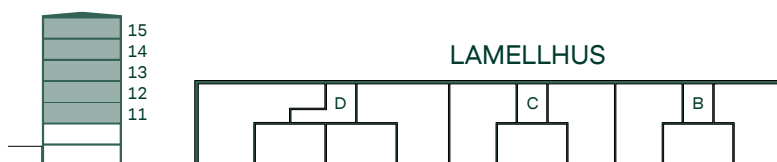

Smedjan i Mölnlycke fabriker

76 kvm

3 rum och kök

Hus: Punkthus

Lgh: A1102, A1202, A1302, A1402, A1502

Upplåtelseform: Bostadsrätt

Plan: 11, 12, 13, 14, 15

-  Diskmaskin
-  Inbyggnadshäll
-  Frys
-  Kylskåp
-  Högsåp med ugn / förberett för mikro
-  Översåp
-  Duschvägg
-  Torktumlare
-  Tvättmaskin
-  Klädförvaring
-  Städskåp
-  Elcentral
-  Hatthylla
-  TV Förstärkt vägg för upphängning av TV
-  SKJD Skjutdörrsgarderob

Takhöjd 2,5 m om inget annat anges,
takhöjd i badrum är 2,3 m.

Bröstningshöjd 0,6 m om inget annat anges.

PUNKTHUS

SKALA 1:100

Reservation för eventuella ändringar och ytavvikelser.
Datum: 29/09/20