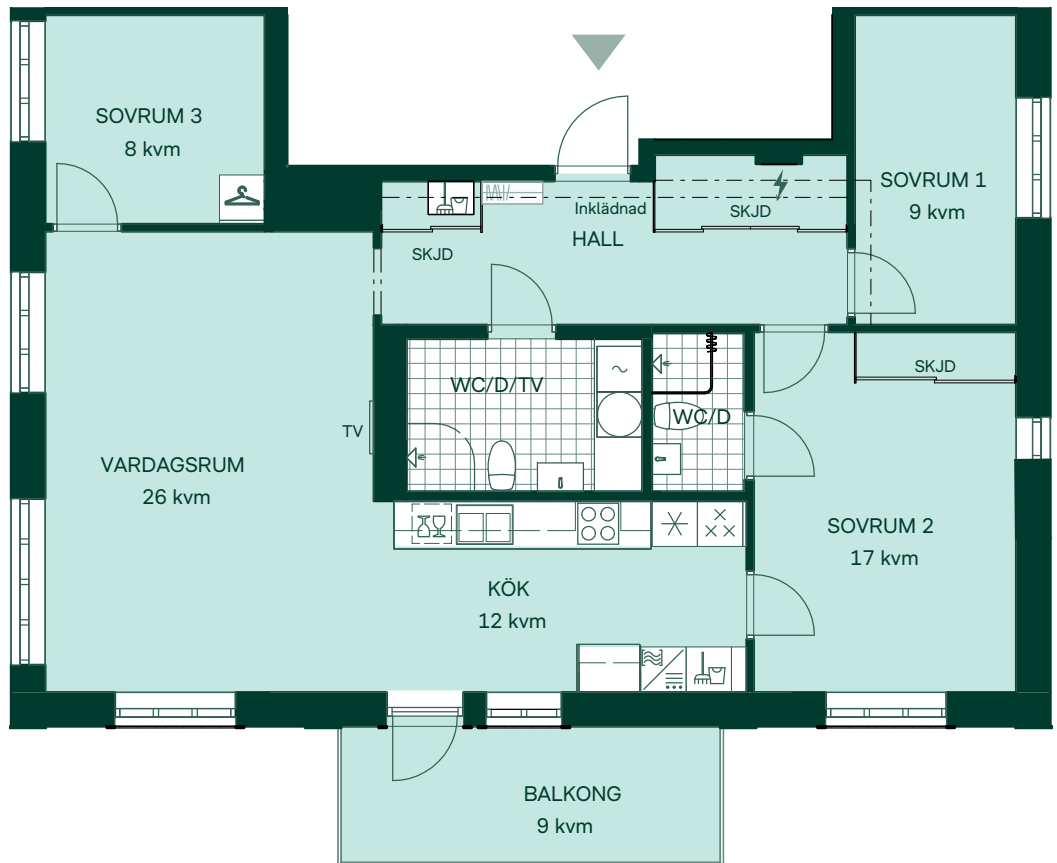

Smedjan i Mölnlycke fabriker

97 kvm

4 rum och kök

Hus: Punkthus

Lgh: A1103, A1203, A1303, A1403, A1503

Upplåtelseform: Bostadsrätt

Plan: 11, 12, 13, 14, 15

-  Diskmaskin
-  Inbyggnadshäll
-  Frys
-  Kylskåp
-  Högsåp med ugn / förberett för mikro
-  Överskåp
-  Duschvägg
-  Torktumlare
-  Tvättmaskin
-  Klädförvaring
-  Städsåp
-  Elcentral
-  Hatthylla
-  TV Förstärkt vägg för upphängning av TV
-  SKJD Skjutdörrsgarderob

Takhöjd 2,5 m om inget annat anges,
takhöjd i badrum är 2,3 m.

Bröstningshöjd 0,6 m om inget annat anges.

PUNKTHUS

SKALA 1:100

Reservation för eventuella ändringar och ytavvikelser.
Datum: 29/09/20