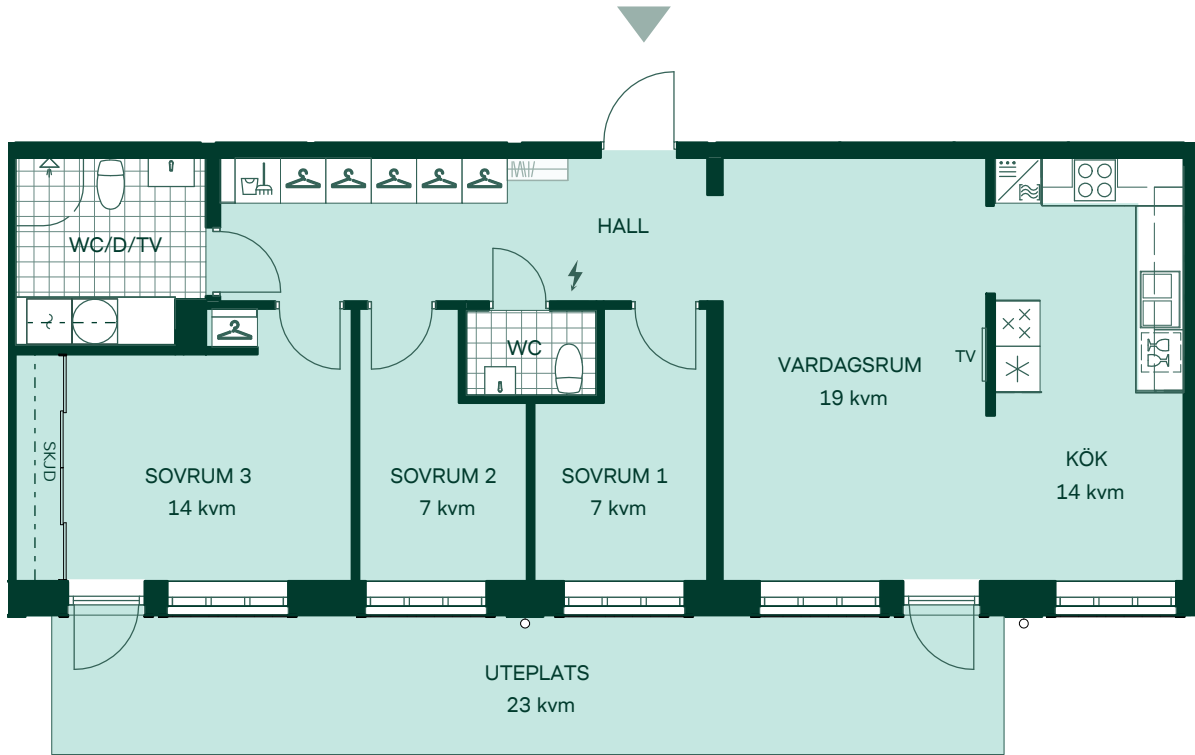

Smedjan i Mölnlycke fabriker

86 kvm

4 rum och kök

Hus: Lamellhus

Lgh: B0901, C0901

Upplåtelseform: Bostadsrätt

Plan: 09

	Diskmaskin		Tvättmaskin
	Inbyggnadshäll		Klädförvaring
	Frys		Städskap
	Kylskåp		Elcentral
	Högskåp med ugn / förberett för mikro		Hatthylla
	Överskåp		TV Förstärkt vägg för upphängning av TV
	Duschvägg		SKJD Skjutdörrsgarderob
	Torktumlare		

Takhöjd 2,8 m om inget annat anges.

Bröstningshöjd 0,6 m om inget annat anges.