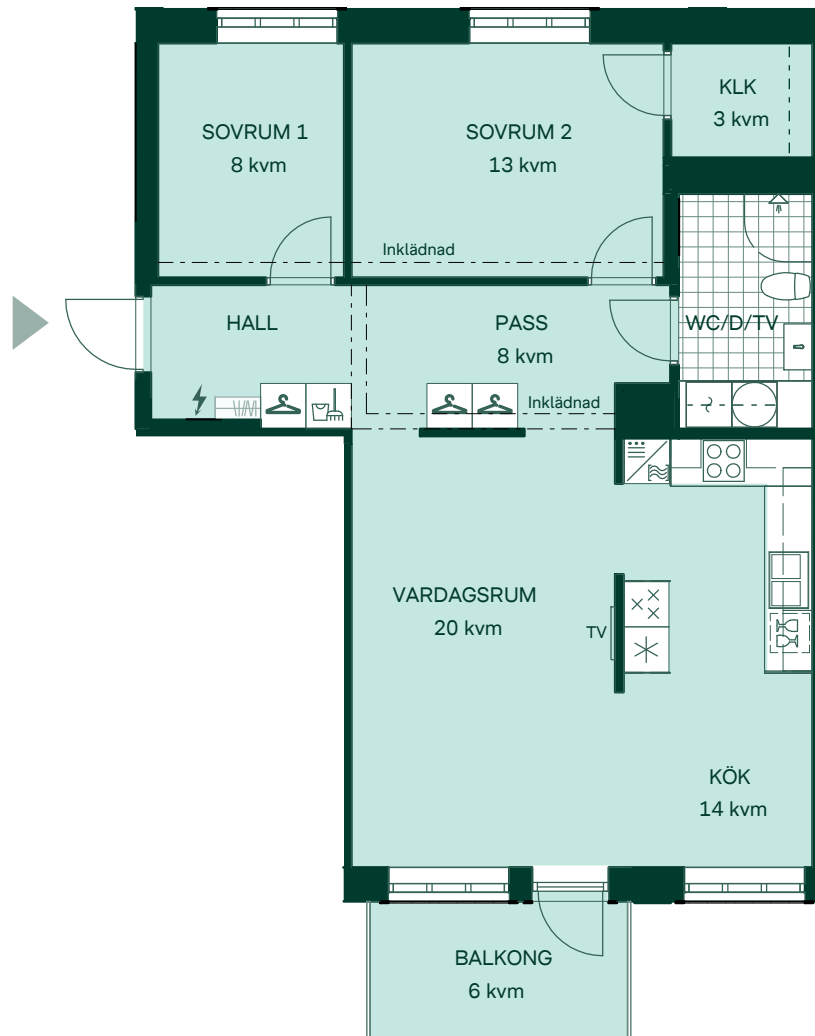

Smedjan i Mölnlycke fabriker

79 kvm

3 rum och kök

Hus: Lamellhus

Lgh: B1001, C1001, C1101, C1201, C1301

Upplåtelseform: Bostadsrätt

Plan: 10, 11, 12, 13

-  Diskmaskin
-  Inbyggnadshäll
-  Frys
-  Kylskåp
-  Högsåp med ugn / förberett för mikro
-  Överskåp
-  Duschvägg
-  Torktumlare
-  Tvättmaskin
-  Klädförvaring
-  Städskåp
-  Elcentral
-  Hatthylla
-  TV Förstärkt vägg för upphängning av TV

Takhöjd 2,5 m om inget annat anges,
takhöjd i badrum är 2,3 m.

Bröstningshöjd 0,6 m om inget annat anges.

PUNKTHUS

SKALA 1:100

Reservation för eventuella ändringar och ytvikelser.
Datum: 29/09/20