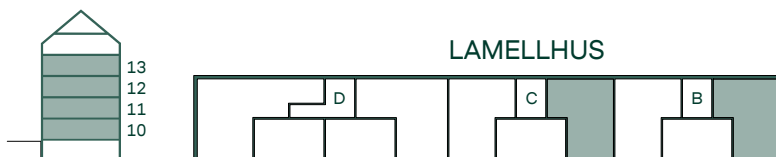

Smedjan i Mölnlycke fabriker

79 kvm

3 rum och kök

Hus: Lamellhus

Lgh: B1001, C1001, C1101, C1201, C1301

Upplåtelseform: Bostadsrätt

Plan: 10, 11, 12, 13

-  Diskmaskin
-  Inbyggnadshäll
-  Frys
-  Kylskåp
-  Högsåp med ugn / förberett för mikro
-  Överskåp
-  Duschvägg
-  Torktumlare
-  Tvättmaskin
-  Klädförvaring
-  Städskåp
-  Elcentral
-  Hatthylla
-  TV Förstärkt vägg för upphängning av TV

Takhöjd 2,5 m om inget annat anges,
takhöjd i badrum är 2,3 m.

Bröstningshöjd 0,6 m om inget annat anges.

PUNKTHUS

SKALA 1:100

Reservation för eventuella ändringar och ytvikelser.
Datum: 29/09/20