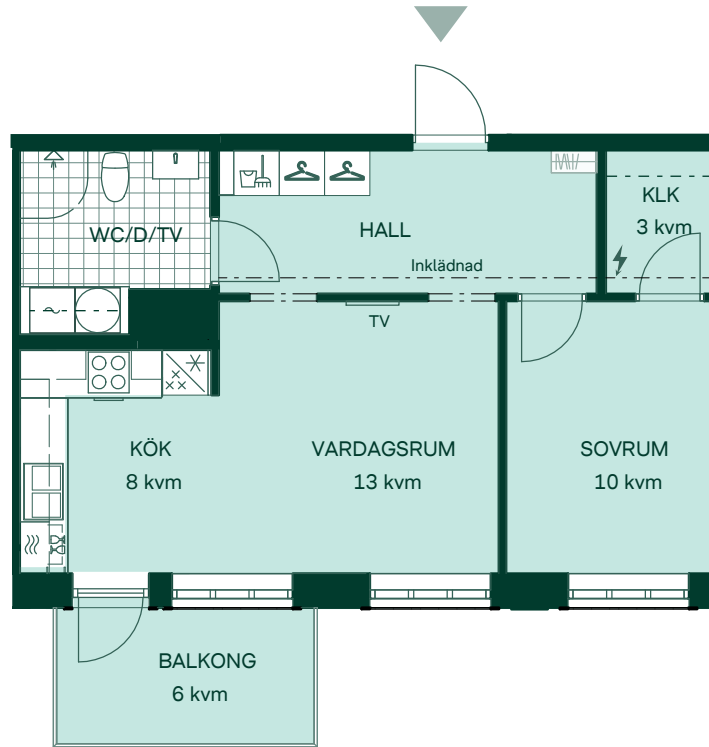

Smedjan i Mölnlycke fabriker

51 kvm

2 rum och kök

Hus: Lamellhus

Lgh: B1002, B1102, B1202, B1302, C1002, C1102, C1202, C1302

Upplåtelseform: Bostadsrätt

Plan: 10, 11, 12, 13

-  Diskmaskin
-  Inbyggnadshäll & ugn
-  Kylskåp och frys
-  Förberett för mikro
-  Överskåp
-  Duschvägg
-  Torktumlare
-  Tvättmaskin
-  Klädförvaring
-  Städskåp
-  Elcentral
-  Hatthylla
-  TV Förstärkt vägg för upphängning av TV

Takhöjd 2,5 m om inget annat anges,
takhöjd i badrum är 2,3 m.

Bröstningshöjd 0,6 m om inget annat anges.

PUNKTHUS

SKALA 1:100

Reservation för eventuella ändringar och ytavvikelser.
Datum: 29/09/20