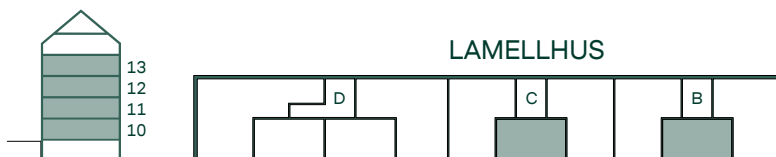

Smedjan i Mölnlycke fabriker

51 kvm

2 rum och kök

Hus: Lamellhus

Lgh: B1002, B1102, B1202, B1302, C1002, C1102, C1202, C1302

Upplåtelseform: Bostadsrätt

Plan: 10, 11, 12, 13

-  Diskmaskin
-  Inbyggnadshäll & ugn
-  Kylskåp och frys
-  Förberett för mikro
-  Överskåp
-  Duschvägg
-  Torktumlare
-  Tvättmaskin
-  Klädförvaring
-  Städskåp
-  Elcentral
-  Hatthylla
-  TV Förstärkt vägg för upphängning av TV

Takhöjd 2,5 m om inget annat anges,
takhöjd i badrum är 2,3 m.

Bröstningshöjd 0,6 m om inget annat anges.

PUNKTHUS

SKALA 1:100

Reservation för eventuella ändringar och ytavvikelser.
Datum: 29/09/20