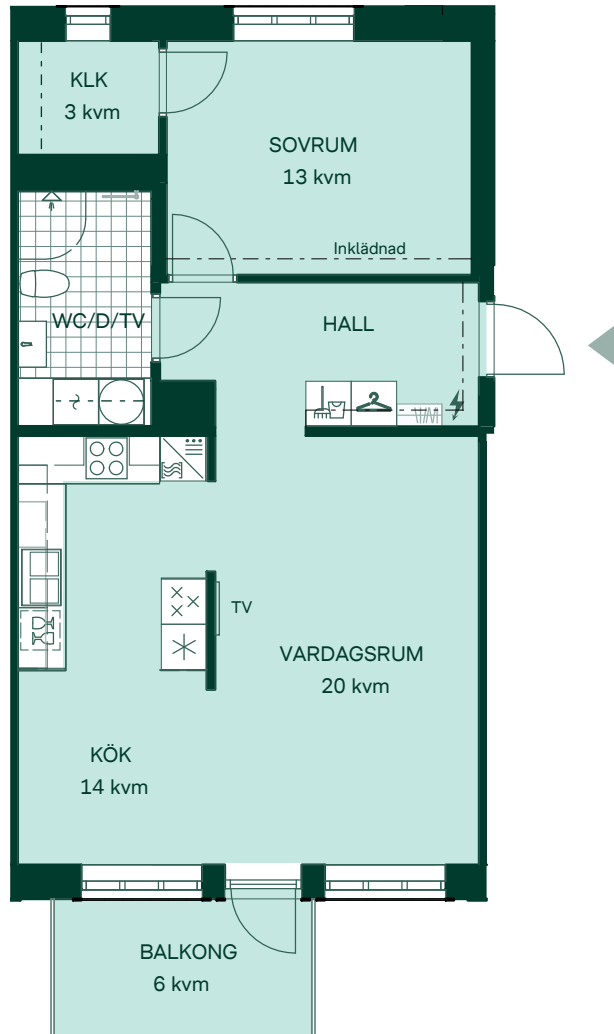

Smedjan i Mölnlycke fabriker

65 kvm

2 rum och kök

Hus: Lamellhus

Lgh: B1003, C1003

Upplåtelseform: Bostadsrätt

Plan: 10

-  Diskmaskin
-  Inbyggnadshäll
-  Frys
-  Kylskåp
-  Högskåp med ugn / förberett för mikro
-  Överskåp
-  Duschvägg
-  Torktumlare
-  Tvättmaskin
-  Klädförvaring
-  Städskåp
-  Elcentral
-  Hatthylla
-  TV Förstärkt vägg för upphängning av TV

Takhöjd 2,5 m om inget annat anges,
takhöjd i badrum är 2,3 m.

Bröstningshöjd 0,6 m om inget annat anges.

PUNKTHUS

SKALA 1:100

Reservation för eventuella ändringar och ytavvikelser.
Datum: 29/09/20