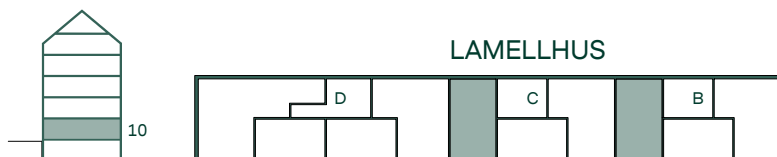

Smedjan i Mölnlycke fabriker

65 kvm

2 rum och kök

Hus: Lamellhus

Lgh: B1003, C1003

Upplåtelseform: Bostadsrätt

Plan: 10

-  Diskmaskin
-  Inbyggnadshäll
-  Frys
-  Kylskåp
-  Högskåp med ugn / förberett för mikro
-  Överskåp
-  Duschvägg
-  Torktumlare
-  Tvättmaskin
-  Klädförvaring
-  Städskåp
-  Elcentral
-  Hatthylla
-  TV Förstärkt vägg för upphängning av TV

Takhöjd 2,5 m om inget annat anges,
takhöjd i badrum är 2,3 m.

Bröstningshöjd 0,6 m om inget annat anges.

PUNKTHUS

SKALA 1:100

Reservation för eventuella ändringar och ytavvikelser.
Datum: 29/09/20