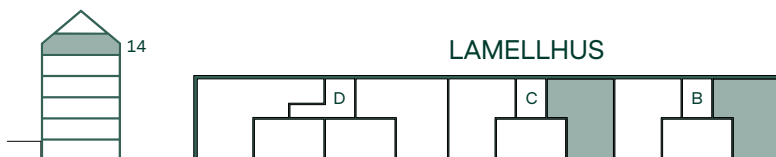

Smedjan i Mölnlycke fabriker

74 kvm

3 rum och kök

Hus: Lamellhus

Lgh: B1401, C1401

Upplåtelseform: Bostadsrätt

Plan: 14

- Diskmaskin
- Inbyggnadshäll
- Frys
- Kylskåp
- Högsåp med ugn / förberett för mikro
- Översåp
- Duschvägg
- Torktumlare
- Tvättmaskin
- Klädförvaring
- Städskåp
- Elcentral
- Hatthylla
- TV Förstärkt vägg för upphängning av TV
- Snedtak
- Takfönster

Takhöjd 2,5 m om inget annat anges,
takhöjd i badrum är 2,3 m.

Bröstningshöjd 0,6 m om inget annat anges.

PUNKTHUS

SKALA 1:100

Reservation för eventuella ändringar och ytavvikelser.
Datum: 06/07/21