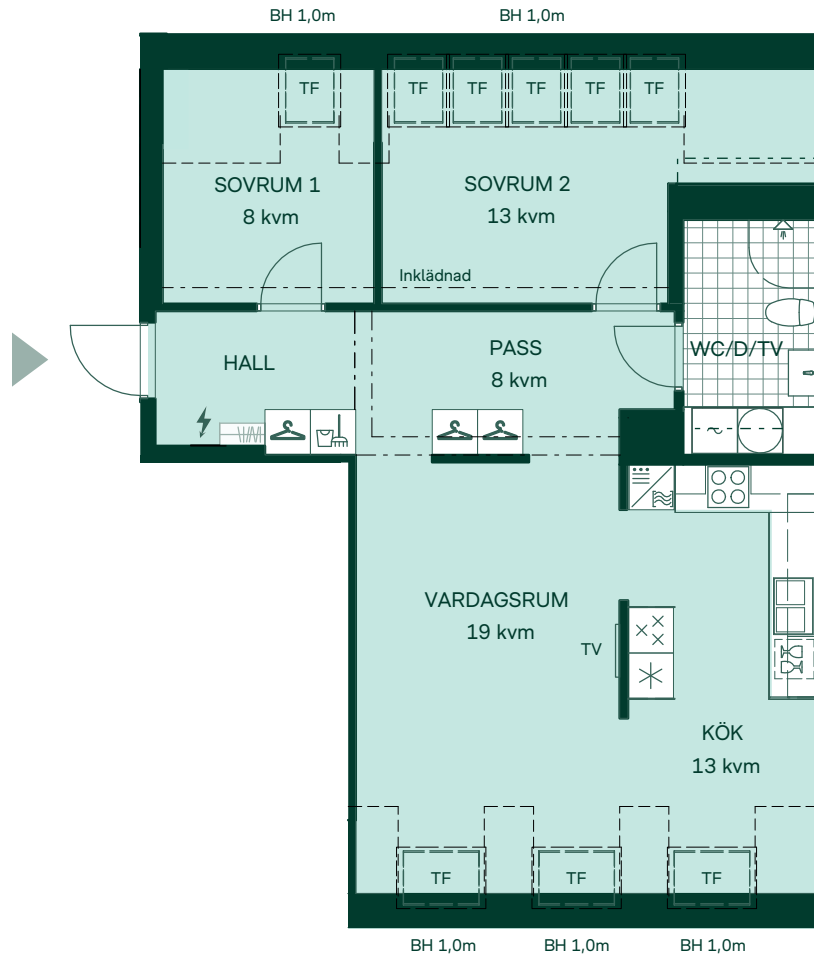

Smedjan i Mölnlycke fabriker

74 kvm

3 rum och kök

Hus: Lamellhus

Lgh: B1401, C1401

Upplåtelseform: Bostadsrätt

Plan: 14

- Diskmaskin
- Inbyggnadshäll
- Frys
- Kylskåp
- Högsåp med ugn / förberett för mikro
- Översåp
- Duschvägg
- Torktumlare
- Tvättmaskin
- Klädförvaring
- Städskåp
- Elcentral
- Hatthylla
- TV Förstärkt vägg för upphängning av TV
- Snedtak
- Takfönster

Takhöjd 2,5 m om inget annat anges,
takhöjd i badrum är 2,3 m.

Bröstningshöjd 0,6 m om inget annat anges.

PUNKTHUS

SKALA 1:100

Reservation för eventuella ändringar och ytavvikelser.
Datum: 06/07/21