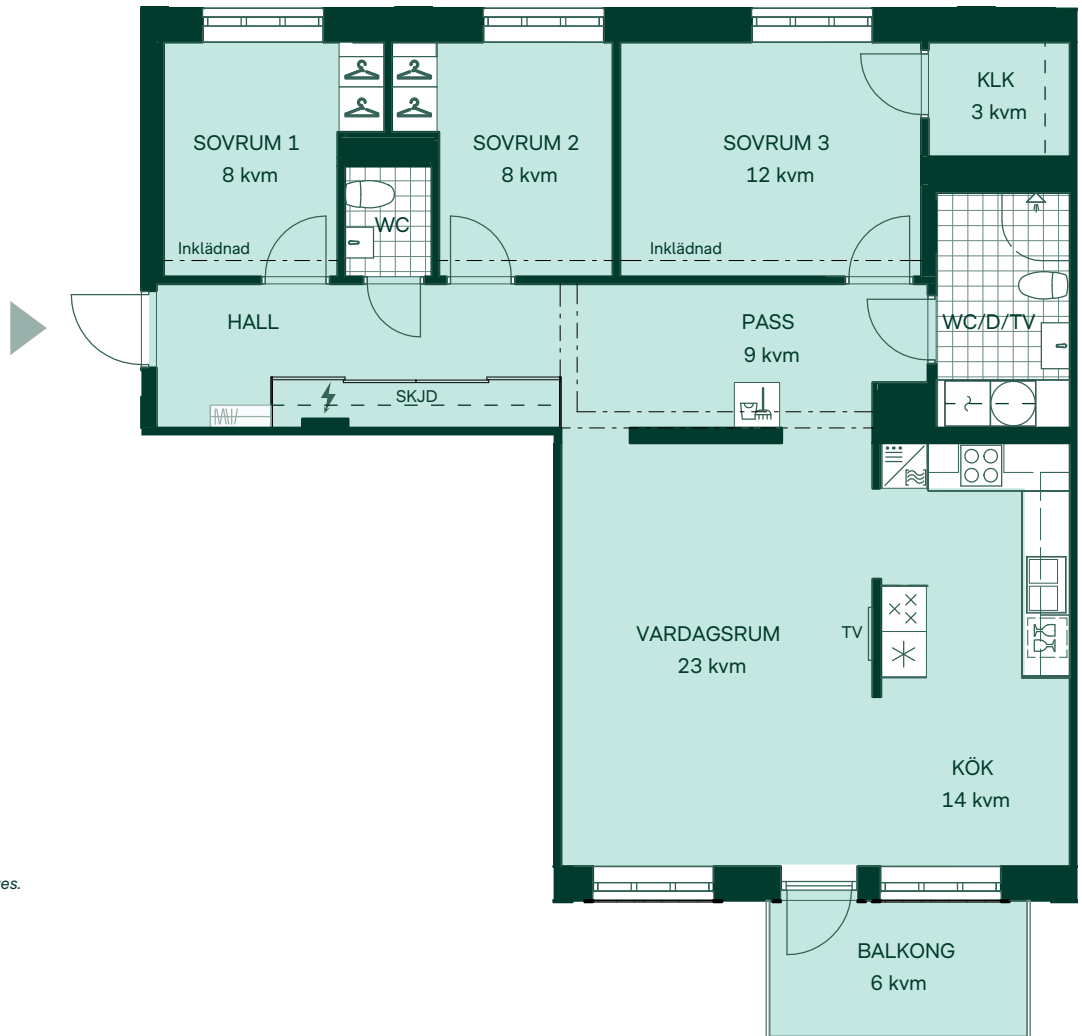

Smedjan i Mölnlycke fabriker

99 kvm

4 rum och kök

Hus: Lamellhus

Lgh: D1101, D1201, D1301

Upplåtelseform: Bostadsrätt

Plan: 11, 12, 13

-  Diskmaskin
-  Inbyggnadshäll
-  Frys
-  Kylskåp
-  Högskåp med ugn / förberett för mikro
-  Överskåp
-  Duschvägg
-  Torktumlare
-  Tvättmaskin
-  Klädförvaring
-  Städskåp
-  Elcentral
-  Hatthylla
-  TV Förstärkt vägg för upphängning av TV
- SKJD** Skjutdörrsgarderob

Takhöjd 2,5 m om inget annat anges,
takhöjd i badrum är 2,3 m.

Bröstningshöjd 0,6 m om inget annat anges.

PUNKTHUS

SKALA 1:100

Reservation för eventuella ändringar och ytavvikelser.
Datum: 29/09/20