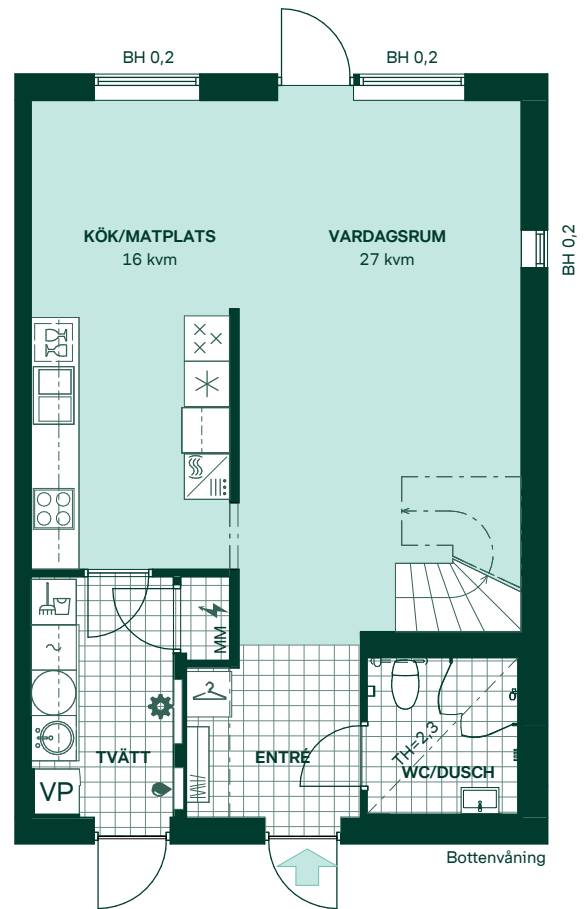

Olles långa i Öjersjö

121 kvm
5 rum och kök

Hus: 6, 11, 16, 21
Upplåtelseform: Äganderätt

- | | | | |
|--|---------------------------------------|-----|---------------------------|
|  | Diskmaskin | BH | Bröstningshöjd, anges i m |
|  | Inbyggnadshäll | KLK | Klädkammare |
|  | Frys | MM | Mediacentral |
|  | Kylskåp | TH | Takhöjd, anges i m |
|  | Högskåp med ugn / förberett för mikro | VH | Vägghöjd, anges i m |
|  | Torktumlare | VL | Vindslucka |
|  | Tvättmaskin | VP | Värmepump |
|  | Klädförvaring | | |
|  | Städsåp | | |
|  | Elcentral | | |
|  | Golvvärmefördelare | | |
|  | Vattenmätare | | |
|  | Kapphylla | | |
|  | Förberett för handdukstork | | |
|  | Tillvalsvägg | | |
|  | Radiator | | |

Kvadratmeter är cirka.
Mått anges i meter.
All inredning monteras enligt planritning.

SKALA 1:100

Reservation för eventuella ändringar och ytavvikelser.
Datum: 2021-06-23