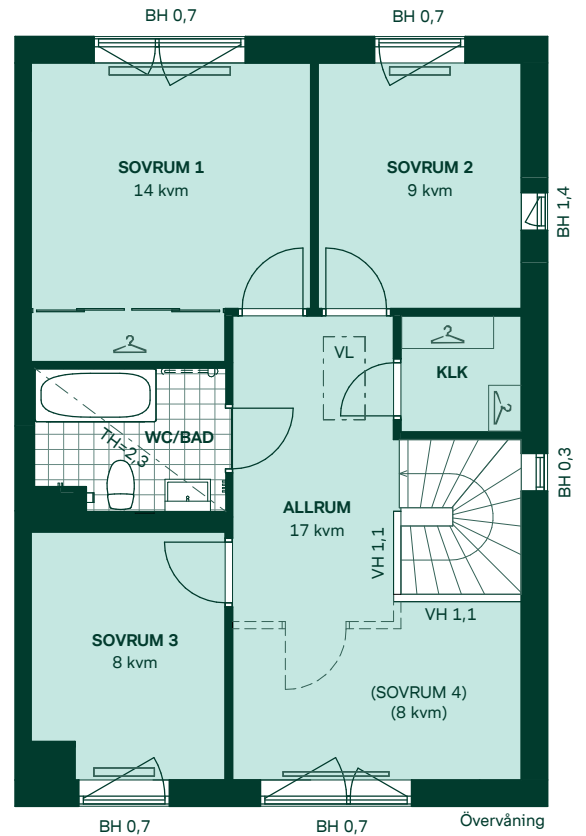

Olles långa i Öjersjö

121 kvm
5 rum och kök

Hus: 6, 11, 16, 21
Upplåtelseform: Äganderätt

- | | | | |
|--|---------------------------------------|-----|---------------------------|
|  | Diskmaskin | BH | Bröstningshöjd, anges i m |
|  | Inbyggnadshäll | KLK | Klädkammare |
|  | Frys | MM | Mediacentral |
|  | Kylskåp | TH | Takhöjd, anges i m |
|  | Högskåp med ugn / förberett för mikro | VH | Vägghöjd, anges i m |
|  | Torktumlare | VL | Vindslucka |
|  | Tvättmaskin | VP | Värmepump |
|  | Klädförvaring | | |
|  | Städsåp | | |
|  | Elcentral | | |
|  | Golvvärmefördelare | | |
|  | Vattenmätare | | |
|  | Kapphylla | | |
|  | Förberett för handdukstork | | |
|  | Tillvalsvägg | | |
|  | Radiator | | |

Kvadratmeter är cirka.
Mått anges i meter.
All inredning monteras enligt planritning.

SKALA 1:100

Reservation för eventuella ändringar och ytavvikelser.
Datum: 2021-06-23