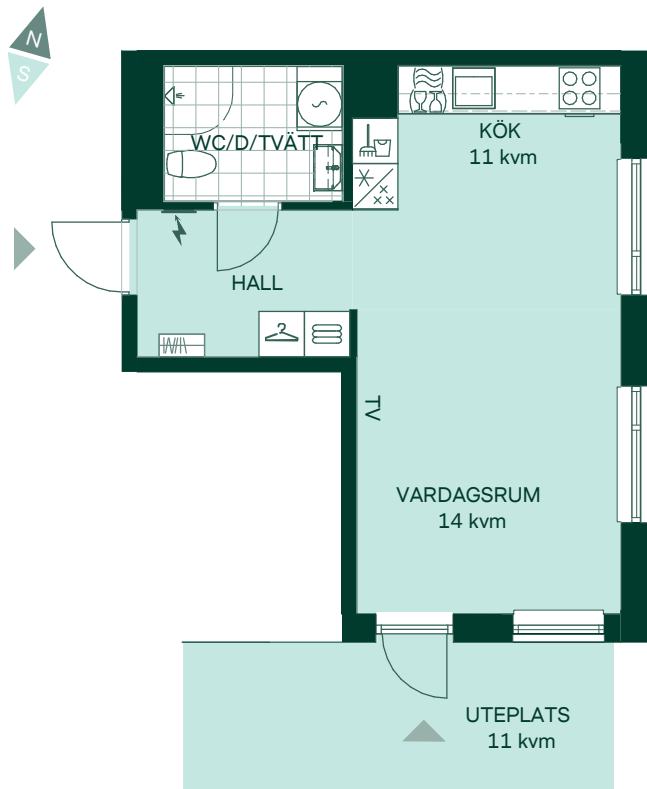

# Nästet i Ultuna

35 kvm

1 rum och kök

Hus: 04

Lgh: 20-1002

Upplåtelseform: Bostadsrätt

Plan: 10

-  Förberett för diskmaskin
-  Inbyggnadshäll med ugn
-  Kylskåp och frys
-  Förberett för mikrovågsugn
-  Överskåp
-  Spegelskåp
-  Duschvägg
-  Kombimaskin
-  Klädförvaring
-  Linneskåp
-  Städskåp
-  Elcentral
-  Radiator
-  Hatthylla
-  TV Förstärkt vägg för upphängning av TV

Takhöjd 2,5m om inget annat anges.

Bröstningshöjd 0,7m om inget annat anges.

Mått anges i meter.

Kvadratmeter är cirka.

SKALA 1:100

Reservation för eventuella ändringar och ytavvikelser.  
Datum: 2021-02-05 Revidering datum: 2021-03-02