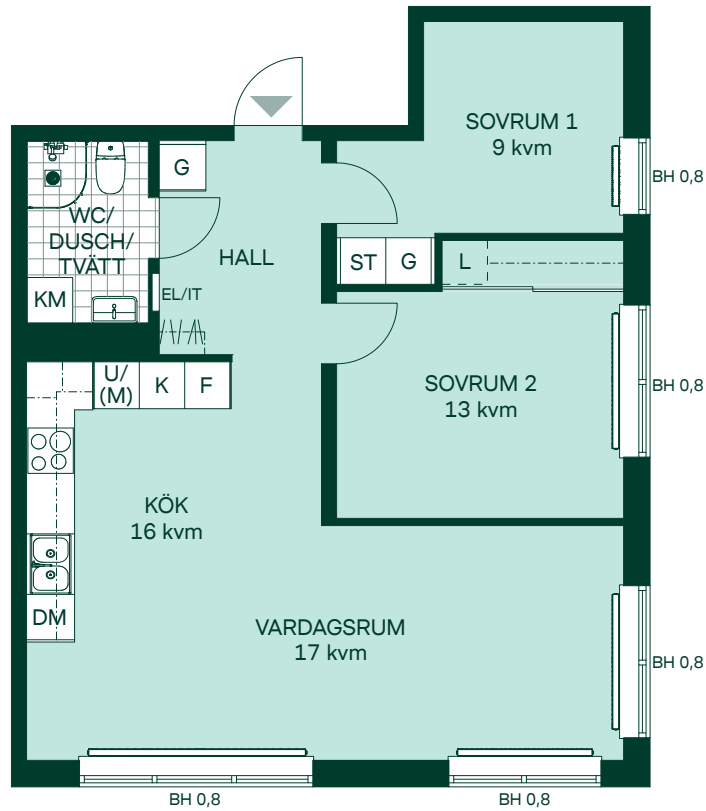

Knuten i Södra Ekkällan

68 kvm

3 rum och kök

Lgh: 1101

Upplåtelseform: Bostadsrätt

Plan: 11

- K Kyl
- F Frys
- Glaskeramikhåll
- DM Diskmaskin
- U/(M) Ugn i högskåp, micro som tillval
- KM Kombimaskin
- G Garderobskåp
- ST Städskåp
- L Linneskåpsinredning
- Radiator
- Hatthylla
- EL/IT Multimediaskåp
- BH Bröstningshöjd

Takhöjd 2,5 m om inget annat anges.

Kvadratmeter är cirka.

Mått anges i meter.

SKALA 1:100

Reservation för eventuella ändringar och ytvikelser.
Datum: 2021-03-11