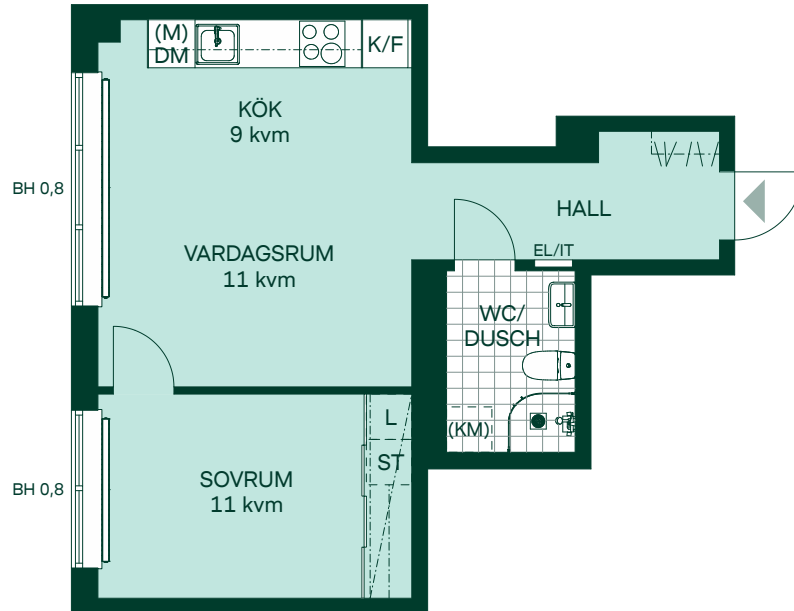

Knuten i Södra Ekkällan

42 kvm

2 rum och kök

Lgh: 1103

Upplåtelseform: Bostadsrätt

Plan: 11

-  Kyl/Frys
-  Glaskeramikhäll med ugn
-  Diskmaskin
-  Mikro som tillval
-  Kombimaskin som tillval
-  Städkåpsinredning
-  Linneskåpsinredning
-  Radiator
-  Hatthylla
-  Takinklädnad
-  Multimediaskåp
-  Bröstningshöjd

Takhöjd 2,5 m om inget annat anges.

Kvadratmeter är cirka.

Mått anges i meter.

SKALA 1:100

Reservation för eventuella ändringar och ytvikelser.
Datum: 2021-03-11