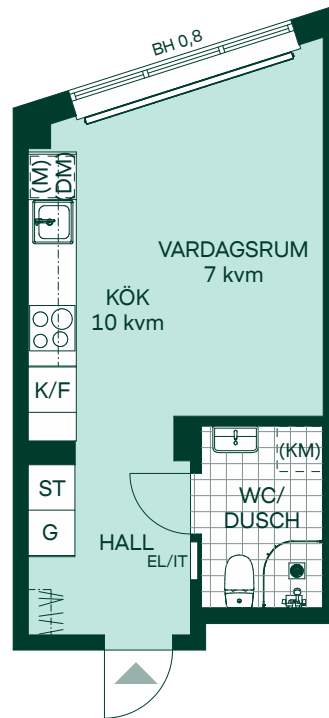

Knuten i Södra Ekkällan

27 kvm

1 rum och kök

Lgh: 1105

Upplåtelseform: Bostadsrätt

Plan: 11

-  Kyl/Frys
-  Glaskeramikhäll med ugn
-  Diskmaskin som tillval
-  Mikro som tillval
-  Kombimaskin som tillval
-  Garderobskåp
-  Städskåp
-  Radiator
-  Hatthylla
-  Multimediaskåp
-  Bröstningshöjd

Takhöjd 2,5 m om inget annat anges.

Kvadratmeter är cirka.

Mått anges i meter.

SKALA 1:100

Reservation för eventuella ändringar och ytvikelser.
Datum: 2021-03-11