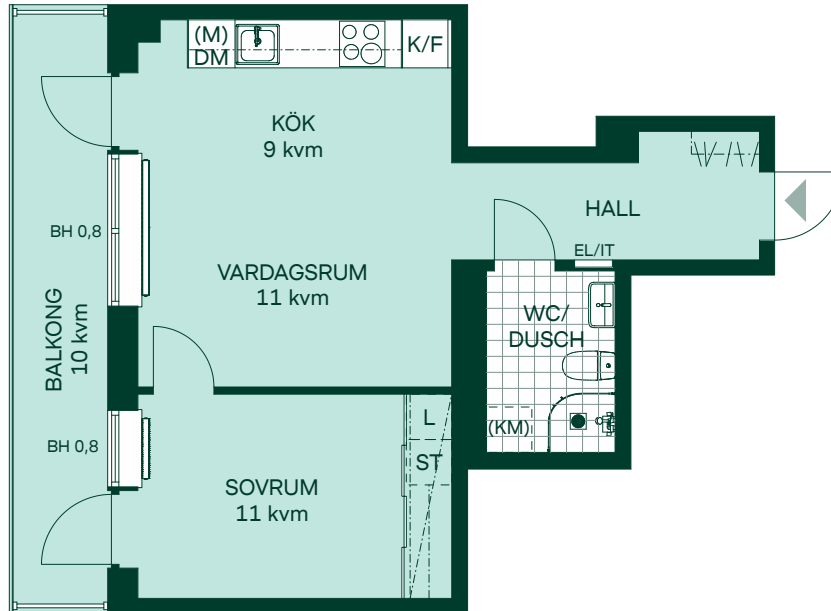

# Knuten i Södra Ekkällan

42 kvm

2 rum och kök

Lgh: 1203, 1303, 1403, 1503, 1603

Upplåtelseform: Bostadsrätt

Plan: 12, 13, 14, 15, 16

-  Kyl/Frys
-  Glaskeramikhäll med ugn
-  Diskmaskin
-  Mikro som tillval
-  Kombimaskin som tillval
-  Städkåpsinredning
-  Linneskåpsinredning
-  Radiator
-  Hatthylla
-  Takinklädnad
-  Multimediaskåp
-  Bröstningshöjd

Takhöjd 2,5 m om inget annat anges.

Kvadratmeter är cirka.

Mått anges i meter.

SKALA 1:100

Reservation för eventuella ändringar och ytvikelser.  
Datum: 2021-03-11