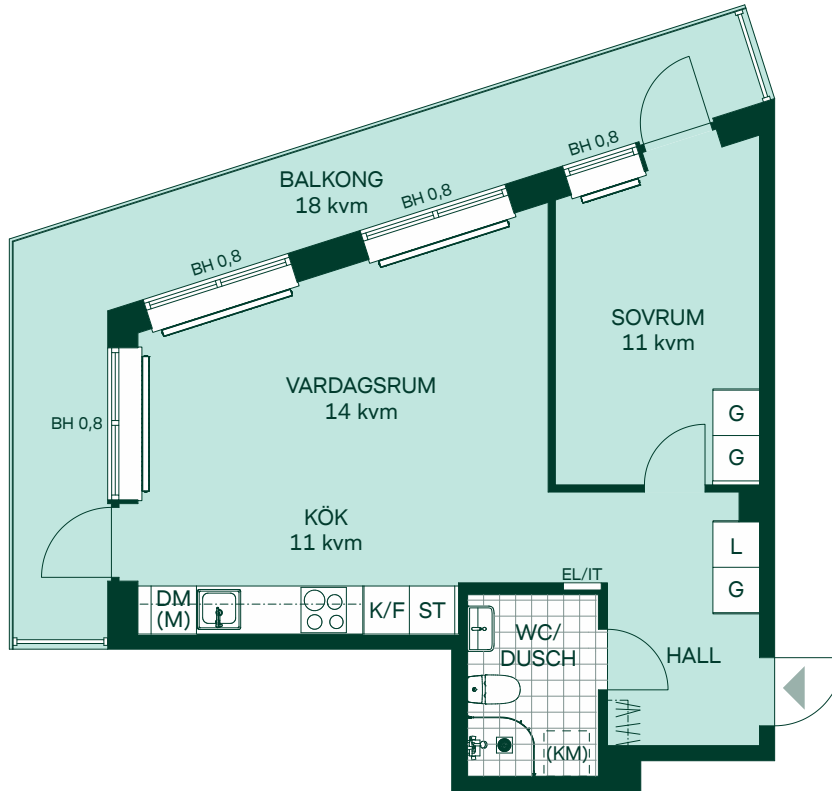

Knuten i Södra Ekkällan

50 kvm

2 rum och kök

Lgh: 1204

Upplåtelseform: Bostadsrätt

Plan: 12

-  Kyl/Frys
-  Glaskeramikhäll med ugn
-  Diskmaskin
-  Mikro som tillval
-  Kombimaskin som tillval
-  Garderobskåp
-  Linneskåp
-  Städsåk
-  Radiator
-  Hatthylla
-  Multimediaskåp
-  Bröstningshöjd

Takhöjd 2,5 m om inget annat anges.

Kvadratmeter är cirka.

Mått anges i meter.

SKALA 1:100

Reservation för eventuella ändringar och ytavvikelser.
Datum: 2021-03-11