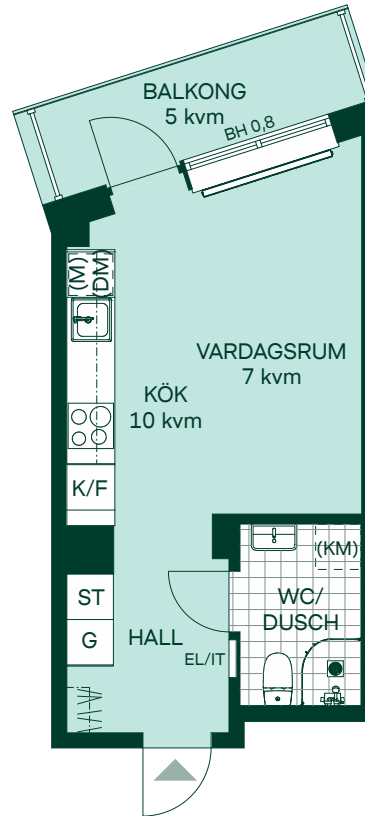

Knuten i Södra Ekkällan

27 kvm

1 rum och kök

Lgh: 1205, 1305

Upplåtelseform: Bostadsrätt

Plan: 12, 13

-  K/F Kyl/Frys
-  Glaskeramikhäll med ugn
-  (DM) Diskmaskin som tillval
-  (M) Mikro som tillval
-  (KM) Kombimaskin som tillval
-  G Garderobskåp
-  ST Städskåp
-  Radiator
-  Hatthylla
-  EL/IT Multimediaskåp
-  BH Bröstningshöjd

Takhöjd 2,5 m om inget annat anges.

Kvadratmeter är cirka.

Mått anges i meter.

SKALA 1:100

Reservation för eventuella ändringar och ytvikelser.
Datum: 2021-03-11