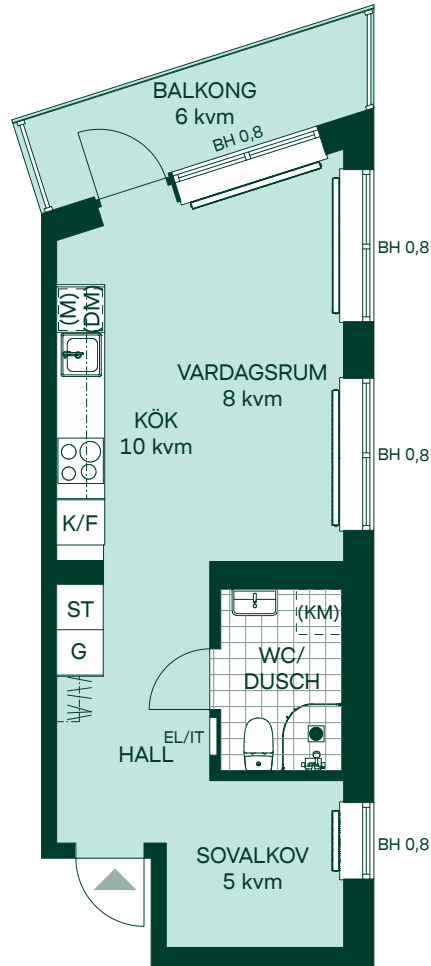

Knuten i Södra Ekkällan

35 kvm

1 rum och kök

Lgh: 1206

Upplåtelseform: Bostadsrätt

Plan: 12

-  Kyl/Frys
-  Glaskeramikhäll med ugn
-  Diskmaskin som tillval
-  Mikro som tillval
-  Kombimaskin som tillval
-  Garderobskåp
-  Städskåp
-  Radiator
-  Hatthylla
-  Multimediaskåp
-  Bröstningshöjd

Takhöjd 2,5 m om inget annat anges.

Kvadratmeter är cirka.

Mått anges i meter.

SKALA 1:100

Reservation för eventuella ändringar och ytvikelser.
Datum: 2021-03-11