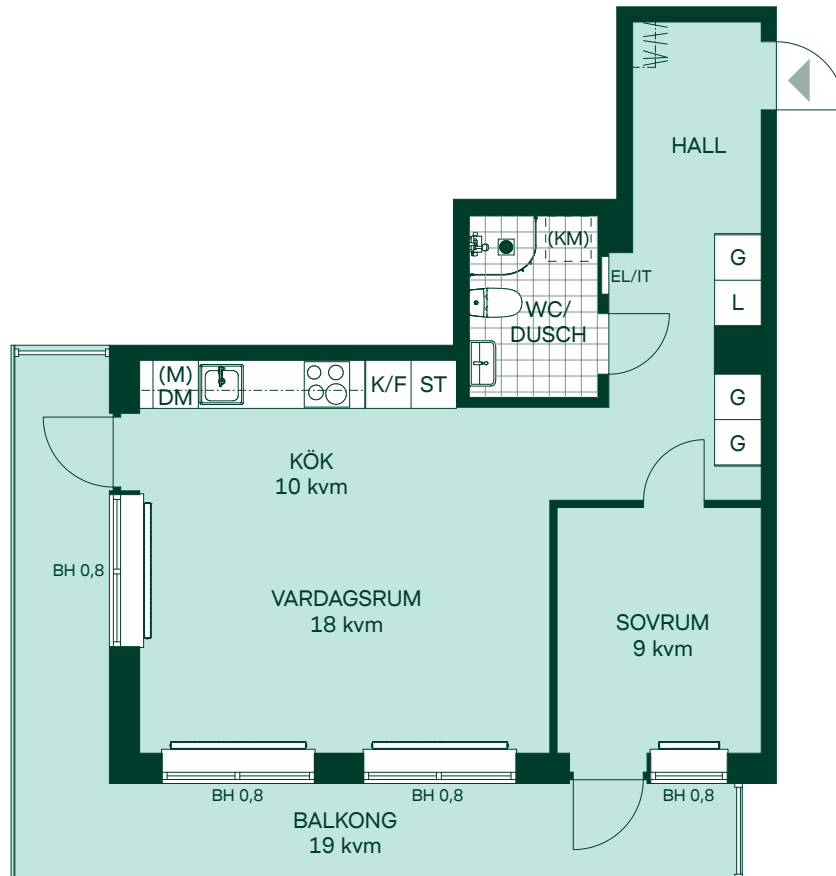

Knuten i Södra Ekkällan

54 kvm

2 rum och kök

Lgh: 1302

Upplåtelseform: Bostadsrätt

Plan: 13

-  Kyl/Frys
-  Glaskeramikhäll med ugn
-  Diskmaskin
-  Mikro som tillval
-  Kombimaskin som tillval
-  Garderobskåp
-  Linneskåp
-  Städsåkåp
-  Radiator
-  Hatthylla
-  Multimediasåp
-  Bröstningshöjd

Takhöjd 2,5 m om inget annat anges.

Kvadratmeter är cirka.

Mått anges i meter.

SKALA 1:100

Reservation för eventuella ändringar och ytvikelser.
Datum: 2021-03-11