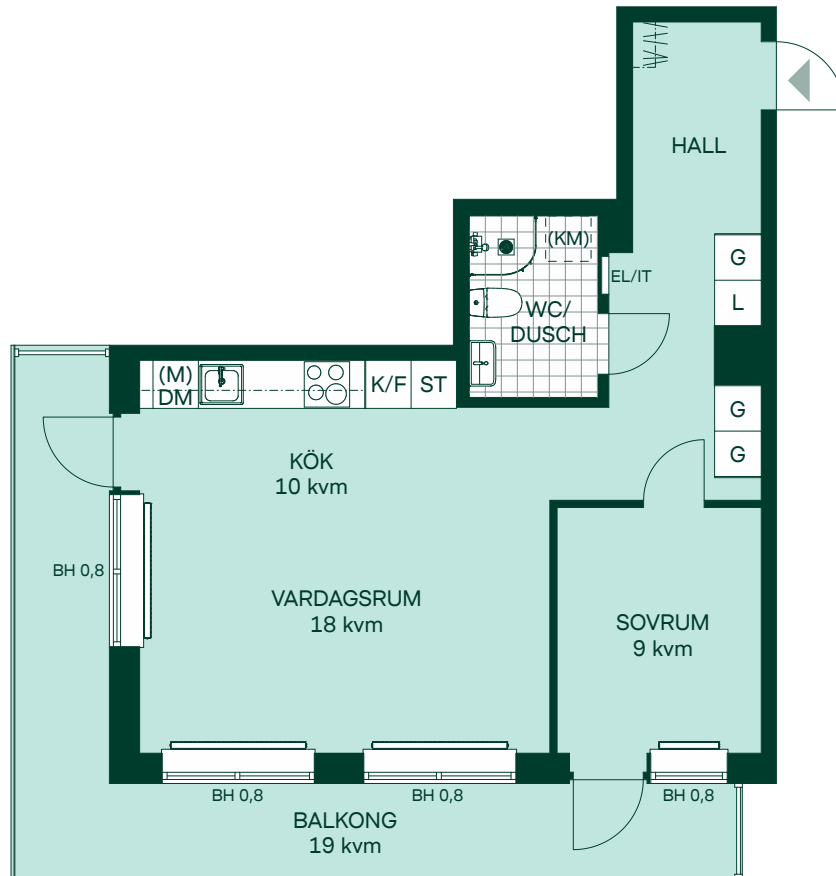

Knuten i Södra Ekkällan

54 kvm

2 rum och kök

Lgh: 1402

Upplåtelseform: Bostadsrätt

Plan: 14

-  Kyl/Frys
-  Glaskeramikhäll med ugn
-  Diskmaskin
-  Mikro som tillval
-  Kombimaskin som tillval
-  Garderobskåp
-  Linneskåp
-  Städsåkåp
-  Radiator
-  Hatthylla
-  Multimediasåkåp
-  Bröstningshöjd

Takhöjd 2,5 m om inget annat anges.

Kvadratmeter är cirka.

Mått anges i meter.

SKALA 1:100

Reservasjon för eventuella ändringar och ytvikelser.
Datum: 2021-03-11