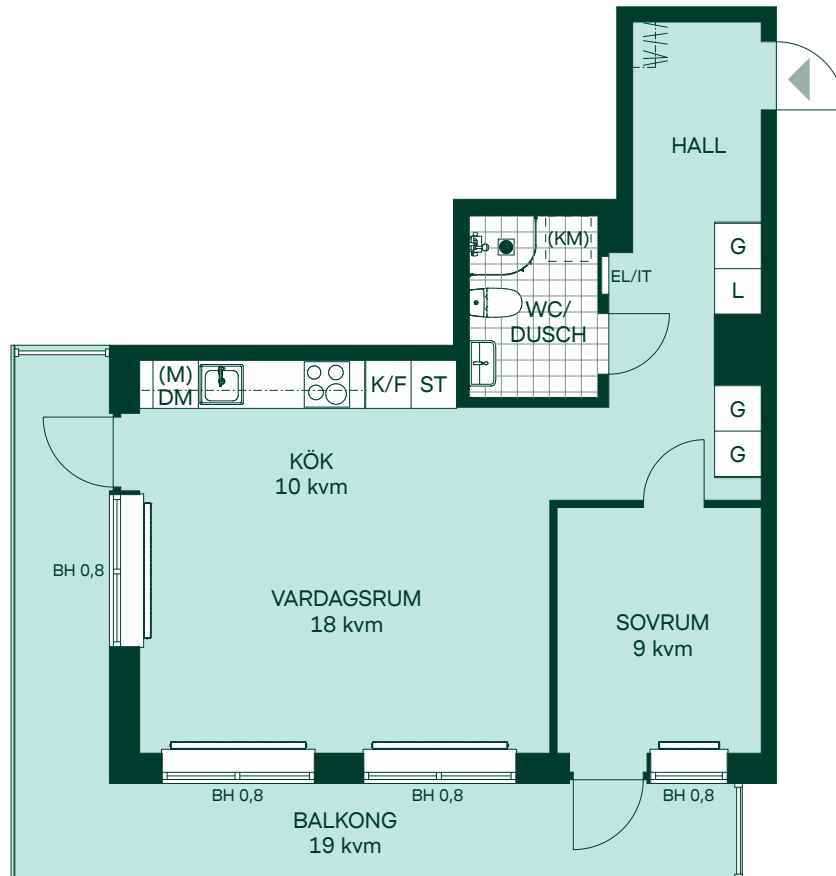

Knuten i Södra Ekkällan

54 kvm

2 rum och kök

Lgh: 1502

Upplåtelseform: Bostadsrätt

Plan: 15

-  Kyl/Frys
-  Glaskeramikhäll med ugn
-  Diskmaskin
-  Mikro som tillval
-  Kombimaskin som tillval
-  Garderobskåp
-  Linneskåp
-  Städsåkåp
-  Radiator
-  Hatthylla
-  Multimediasåkåp
-  Bröstningshöjd

Takhöjd 2,5 m om inget annat anges.

Kvadratmeter är cirka.

Mått anges i meter.

SKALA 1:100

Reservasjon för eventuella ändringar och ytvikelser.
Datum: 2021-03-11