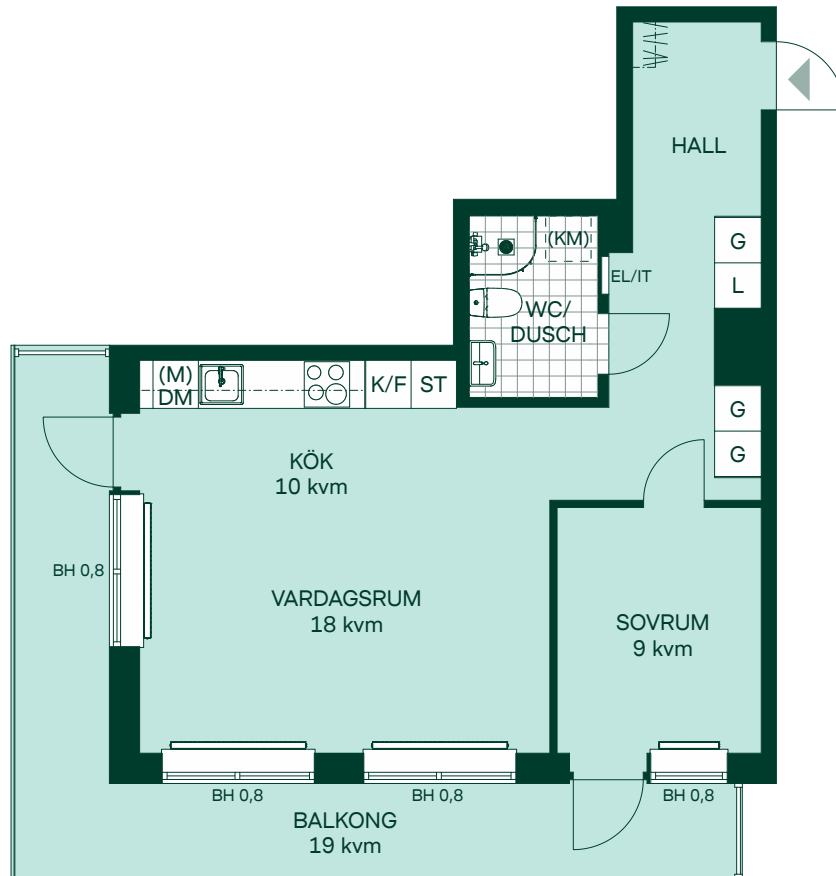

Knuten i Södra Ekkällan

54 kvm

2 rum och kök

Lgh: 1602

Upplåtelseform: Bostadsrätt

Plan: 16

-  Kyl/Frys
-  Glaskeramikhäll med ugn
-  Diskmaskin
-  Mikro som tillval
-  Kombimaskin som tillval
-  Garderobskåp
-  Linneskåp
-  Städsåkåp
-  Radiator
-  Hatthylla
-  Multimediaskåp
-  Bröstningshöjd

Takhöjd 2,5 m om inget annat anges.

Kvadratmeter är cirka.

Mått anges i meter.

SKALA 1:100

Reservation för eventuella ändringar och ytvikelser.
Datum: 2021-03-11