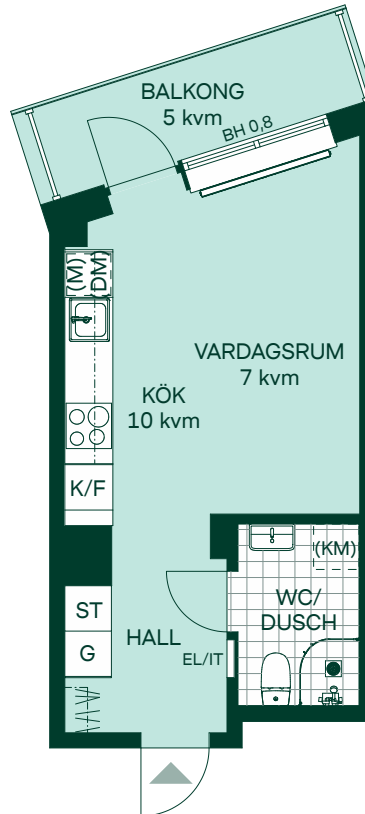

# Knuten i Södra Ekkällan

27 kvm

1 rum och kök

Lgh: 1405

Upplåtelseform: Bostadsrätt

Plan: 14

-  Kyl/Frys
-  Glaskeramikhäll med ugn
-  Diskmaskin som tillval
-  Mikro som tillval
-  Kombimaskin som tillval
-  Garderobskåp
-  Städskåp
-  Radiator
-  Hatthylla
-  Multimediaskåp
-  Bröstningshöjd

Takhöjd 2,5 m om inget annat anges.

Kvadratmeter är cirka.

Mått anges i meter.

SKALA 1:100

Reservation för eventuella ändringar och ytvikelser.  
Datum: 2021-03-11