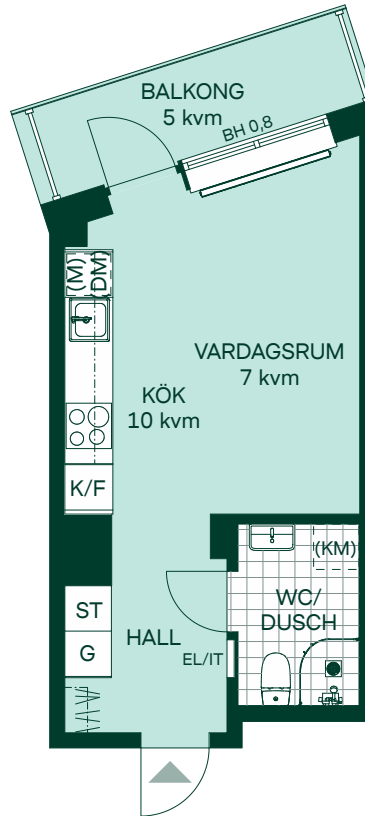

# Knuten i Södra Ekkällan

27 kvm

1 rum och kök

Lgh: 1505

Upplåtelseform: Bostadsrätt

Plan: 15

- K/F Kyl/Frys
- ○ Glaskeramikhäll med ugn
- (DM) Diskmaskin som tillval
- (M) Mikro som tillval
- (KM) Kombimaskin som tillval
- G Garderobskåp
- ST Städskåp
- Radiator
- Hatthylla
- EL/IT Multimediaskåp
- BH Bröstningshöjd

Takhöjd 2,5 m om inget annat anges.

Kvadratmeter är cirka.

Mått anges i meter.

SKALA 1:100

Reservation för eventuella ändringar och ytvikelser.  
Datum: 2021-03-11