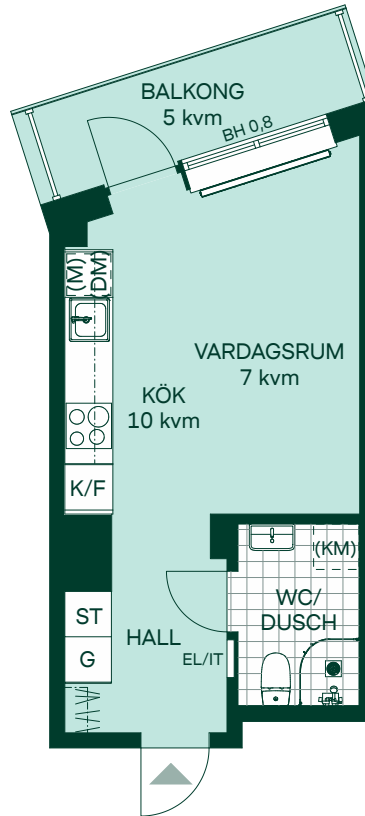

Knuten i Södra Ekkällan

27 kvm

1 rum och kök

Lgh: 1605

Upplåtelseform: Bostadsrätt

Plan: 16

-  Kyl/Frys
-  Glaskeramikhäll med ugn
-  Diskmaskin som tillval
-  Mikro som tillval
-  Kombimaskin som tillval
-  Garderobskåp
-  Städskåp
-  Radiator
-  Hatthylla
-  Multimediaskåp
-  Bröstningshöjd

Takhöjd 2,5 m om inget annat anges.
Kvadratmeter är cirka.
Mått anges i meter.

SKALA 1:100

Reservation för eventuella ändringar och ytvikelser.
Datum: 2021-03-11