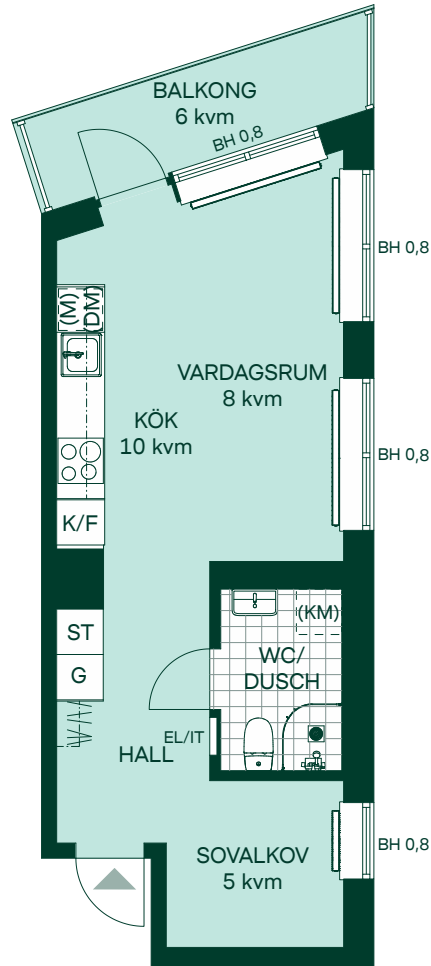

Knuten i Södra Ekkällan

35 kvm

1 rum och kök

Lgh: 1506

Upplåtelseform: Bostadsrätt

Plan: 15

-  Kyl/Frys
-  Glaskeramikhäll med ugn
-  Diskmaskin som tillval
-  Mikro som tillval
-  Kombimaskin som tillval
-  Garderobskåp
-  Städskåp
-  Radiator
-  Hatthylla
-  Multimediaskåp
-  Bröstningshöjd

Takhöjd 2,5 m om inget annat anges.

Kvadratmeter är cirka.

Mått anges i meter.

SKALA 1:100

Reservation för eventuella ändringar och ytvikelser.
Datum: 2021-03-11