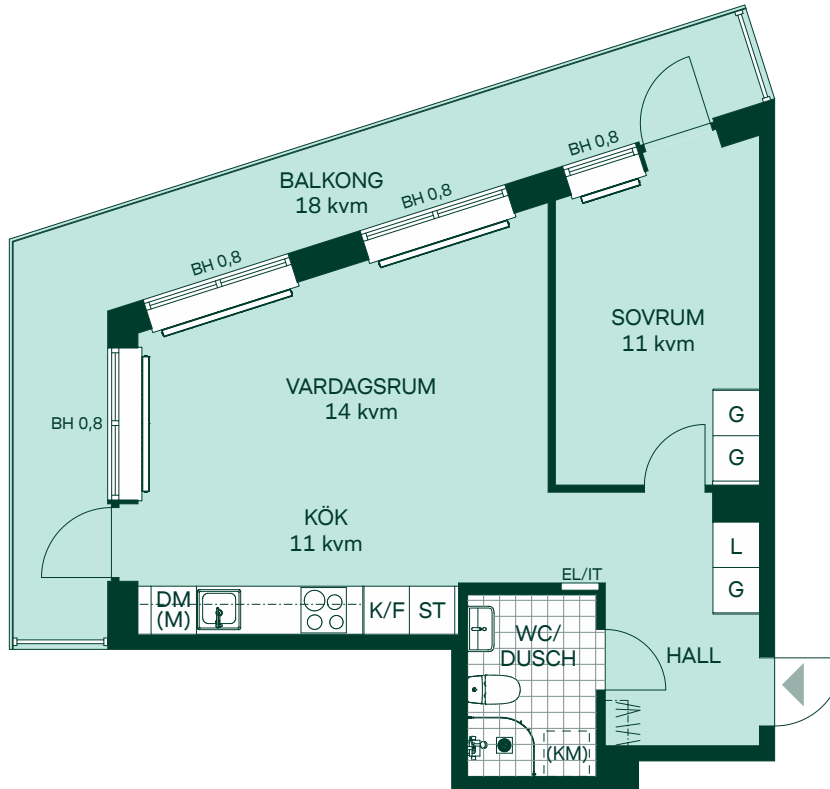

Knuten i Södra Ekkällan

50 kvm

2 rum och kök

Lgh: 1404

Upplåtelseform: Bostadsrätt

Plan: 14

-  Kyl/Frys
-  Glaskeramikhäll med ugn
-  Diskmaskin
-  Mikro som tillval
-  Kombimaskin som tillval
-  Garderobskåp
-  Linneskåp
-  Städsåkåp
-  Radiator
-  Hatthylla
-  Multimediaskåp
-  Bröstningshöjd

Takhöjd 2,5 m om inget annat anges.

Kvadratmeter är cirka.

Mått anges i meter.

SKALA 1:100

Reservasjon för eventuella ändringar och ytvikelser.
Datum: 2021-03-11