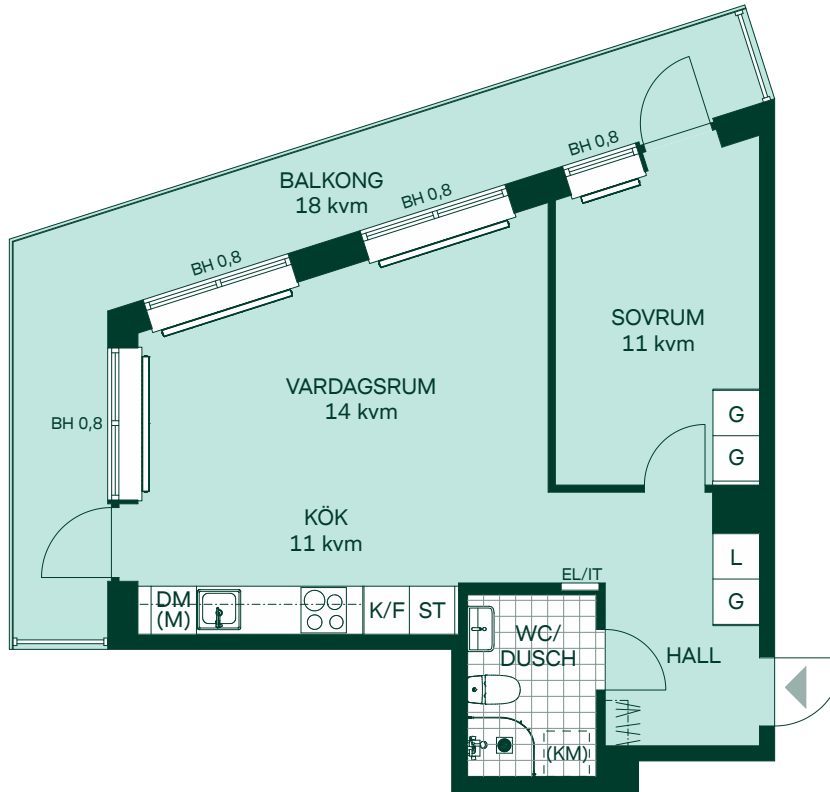

Knuten i Södra Ekkällan

49 kvm

2 rum och kök

Lgh: 1504

Upplåtelseform: Bostadsrätt

Plan: 15

-  Kyl/Frys
-  Glaskeramikhäll med ugn
-  Diskmaskin
-  Mikro som tillval
-  Kombimaskin som tillval
-  Garderobskåp
-  Linneskåp
-  Städsåkåp
-  Radiator
-  Hatthylla
-  Multimediaskåp
-  Bröstningshöjd

Takhöjd 2,5 m om inget annat anges.

Kvadratmeter är cirka.

Mått anges i meter.

SKALA 1:100

Reservation för eventuella ändringar och ytvikelser.
Datum: 2021-03-11